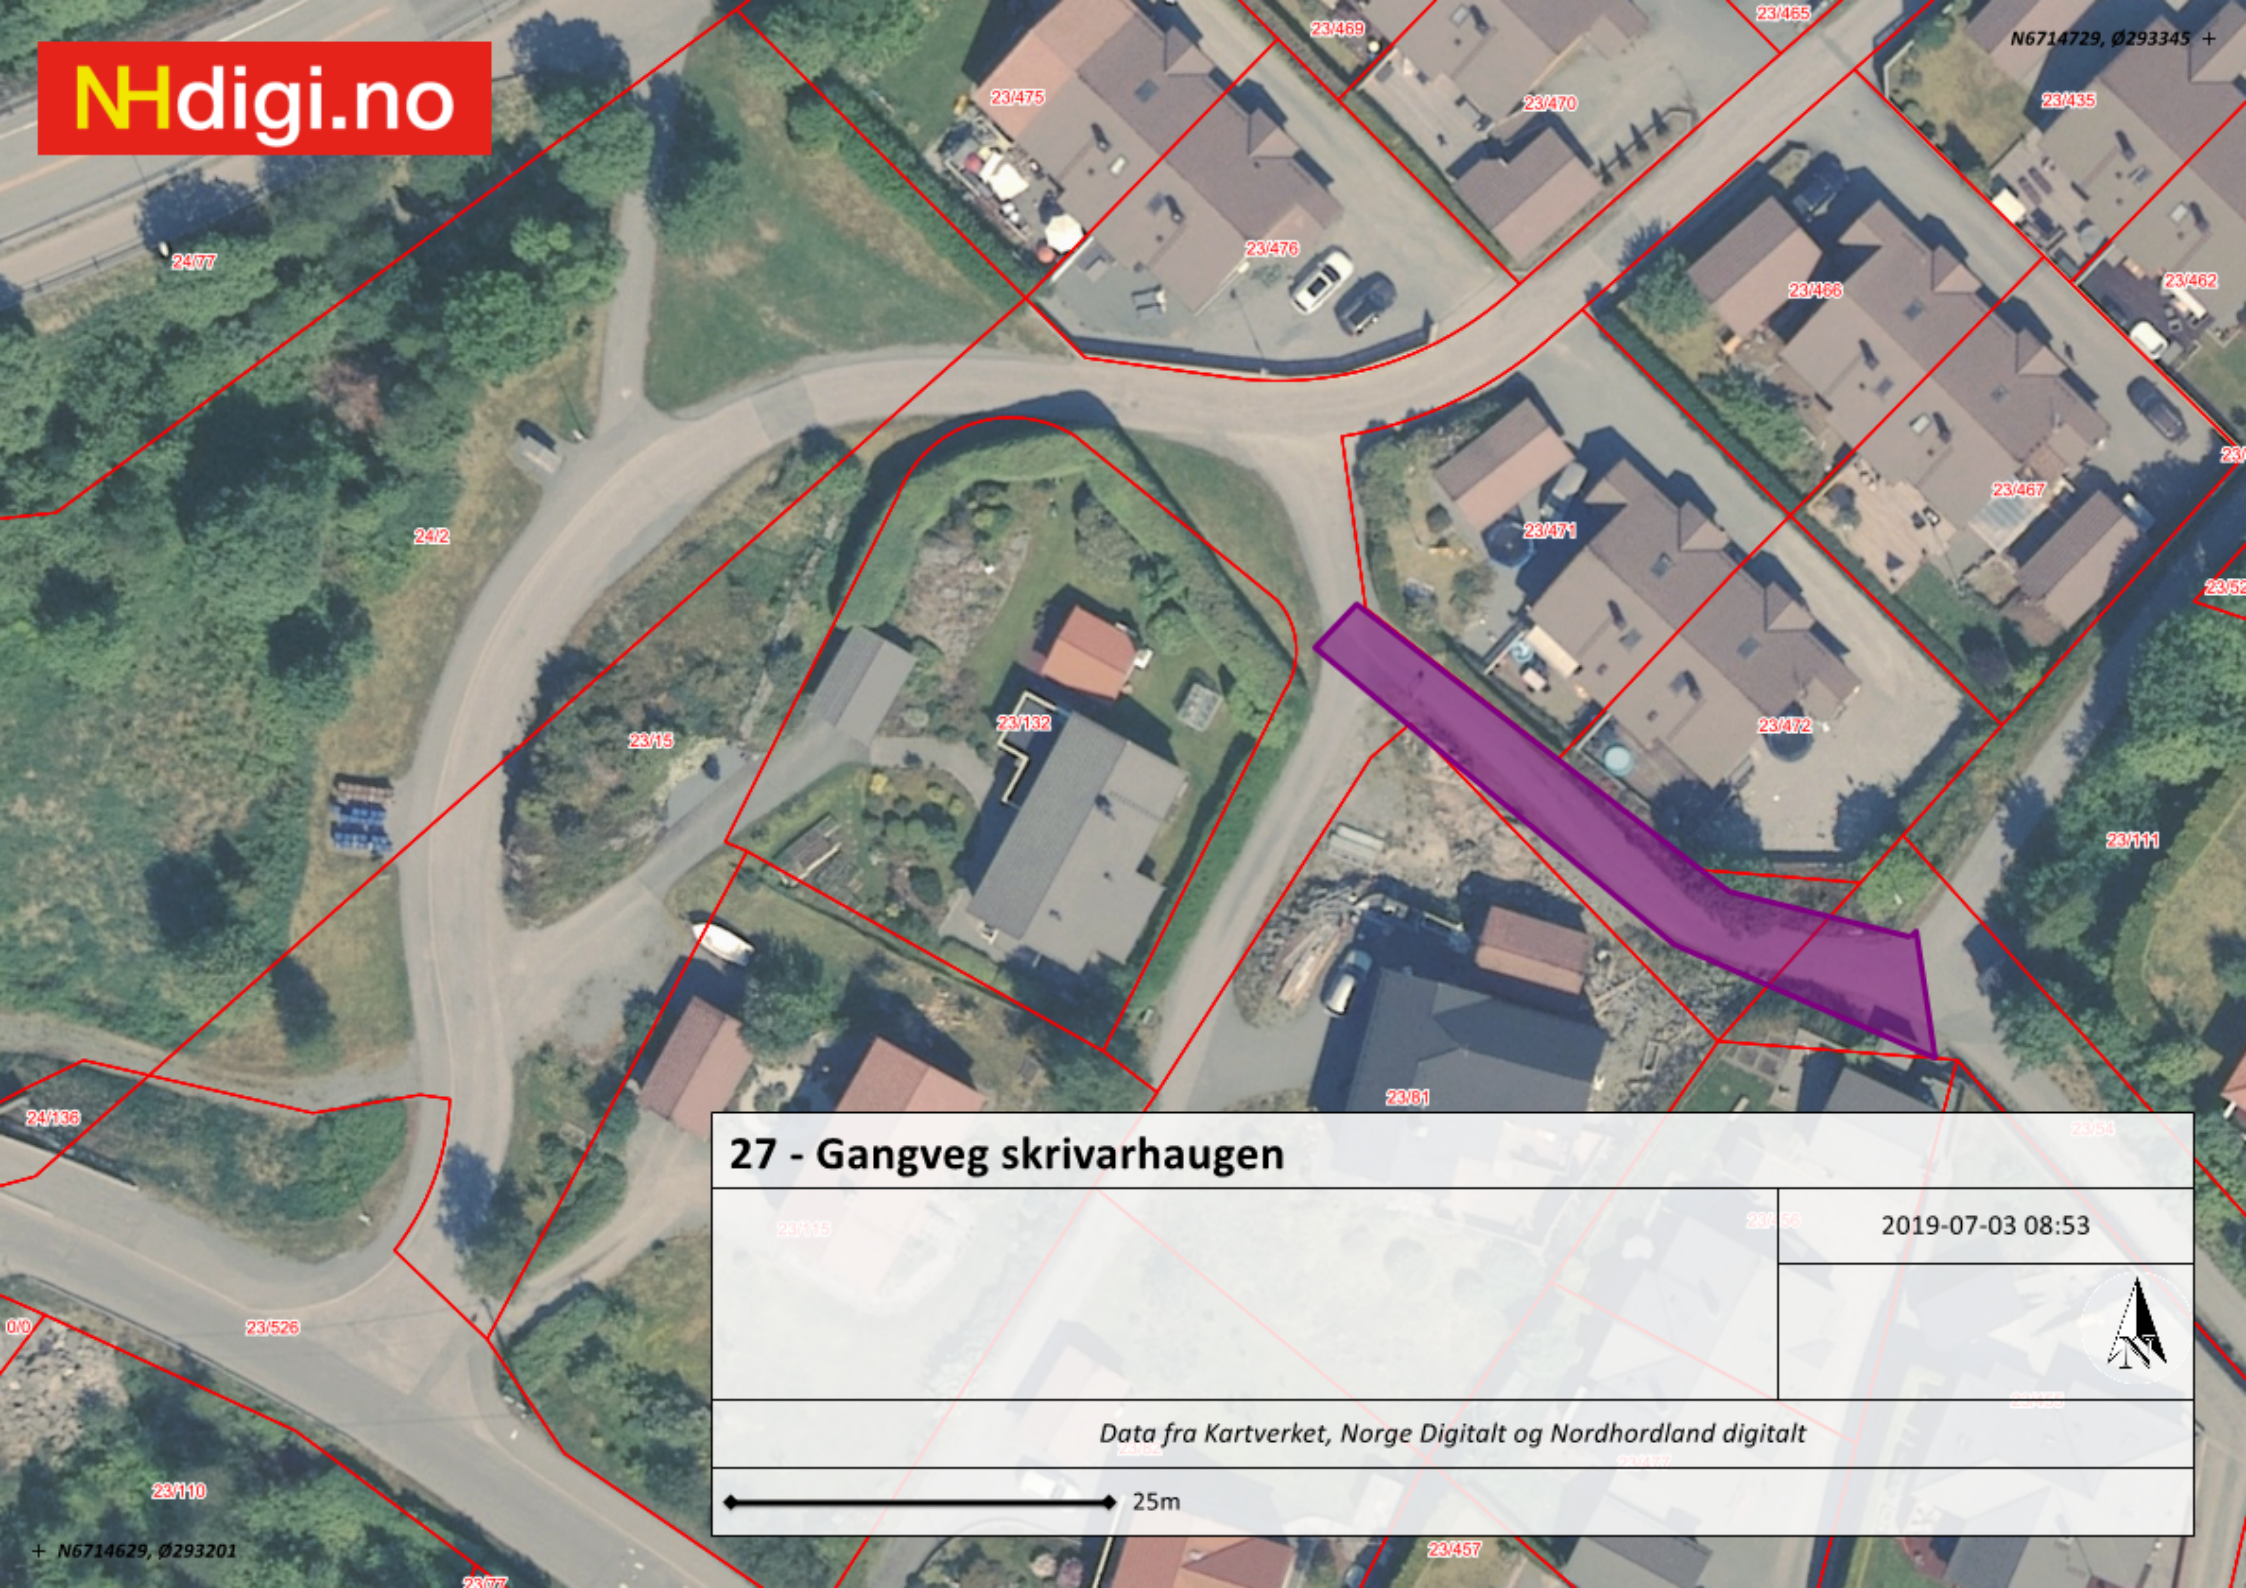

## 27 - Meland ungdomskule

2019-07-03 09:03

Data fra Kartverket, Norge Digitalt og Nordhordland digitalt

25m

### 27 - Frekhaug senter og rådhus

2019-07-03 08:50

Data fra Kartverket, Norge Digitalt og Nordhordland digitalt

50m

### 27 - Gangveg skrivarhaugen

2019-07-03 08:53

Data fra Kartverket, Norge Digitalt og Nordhordland digitalt

25m