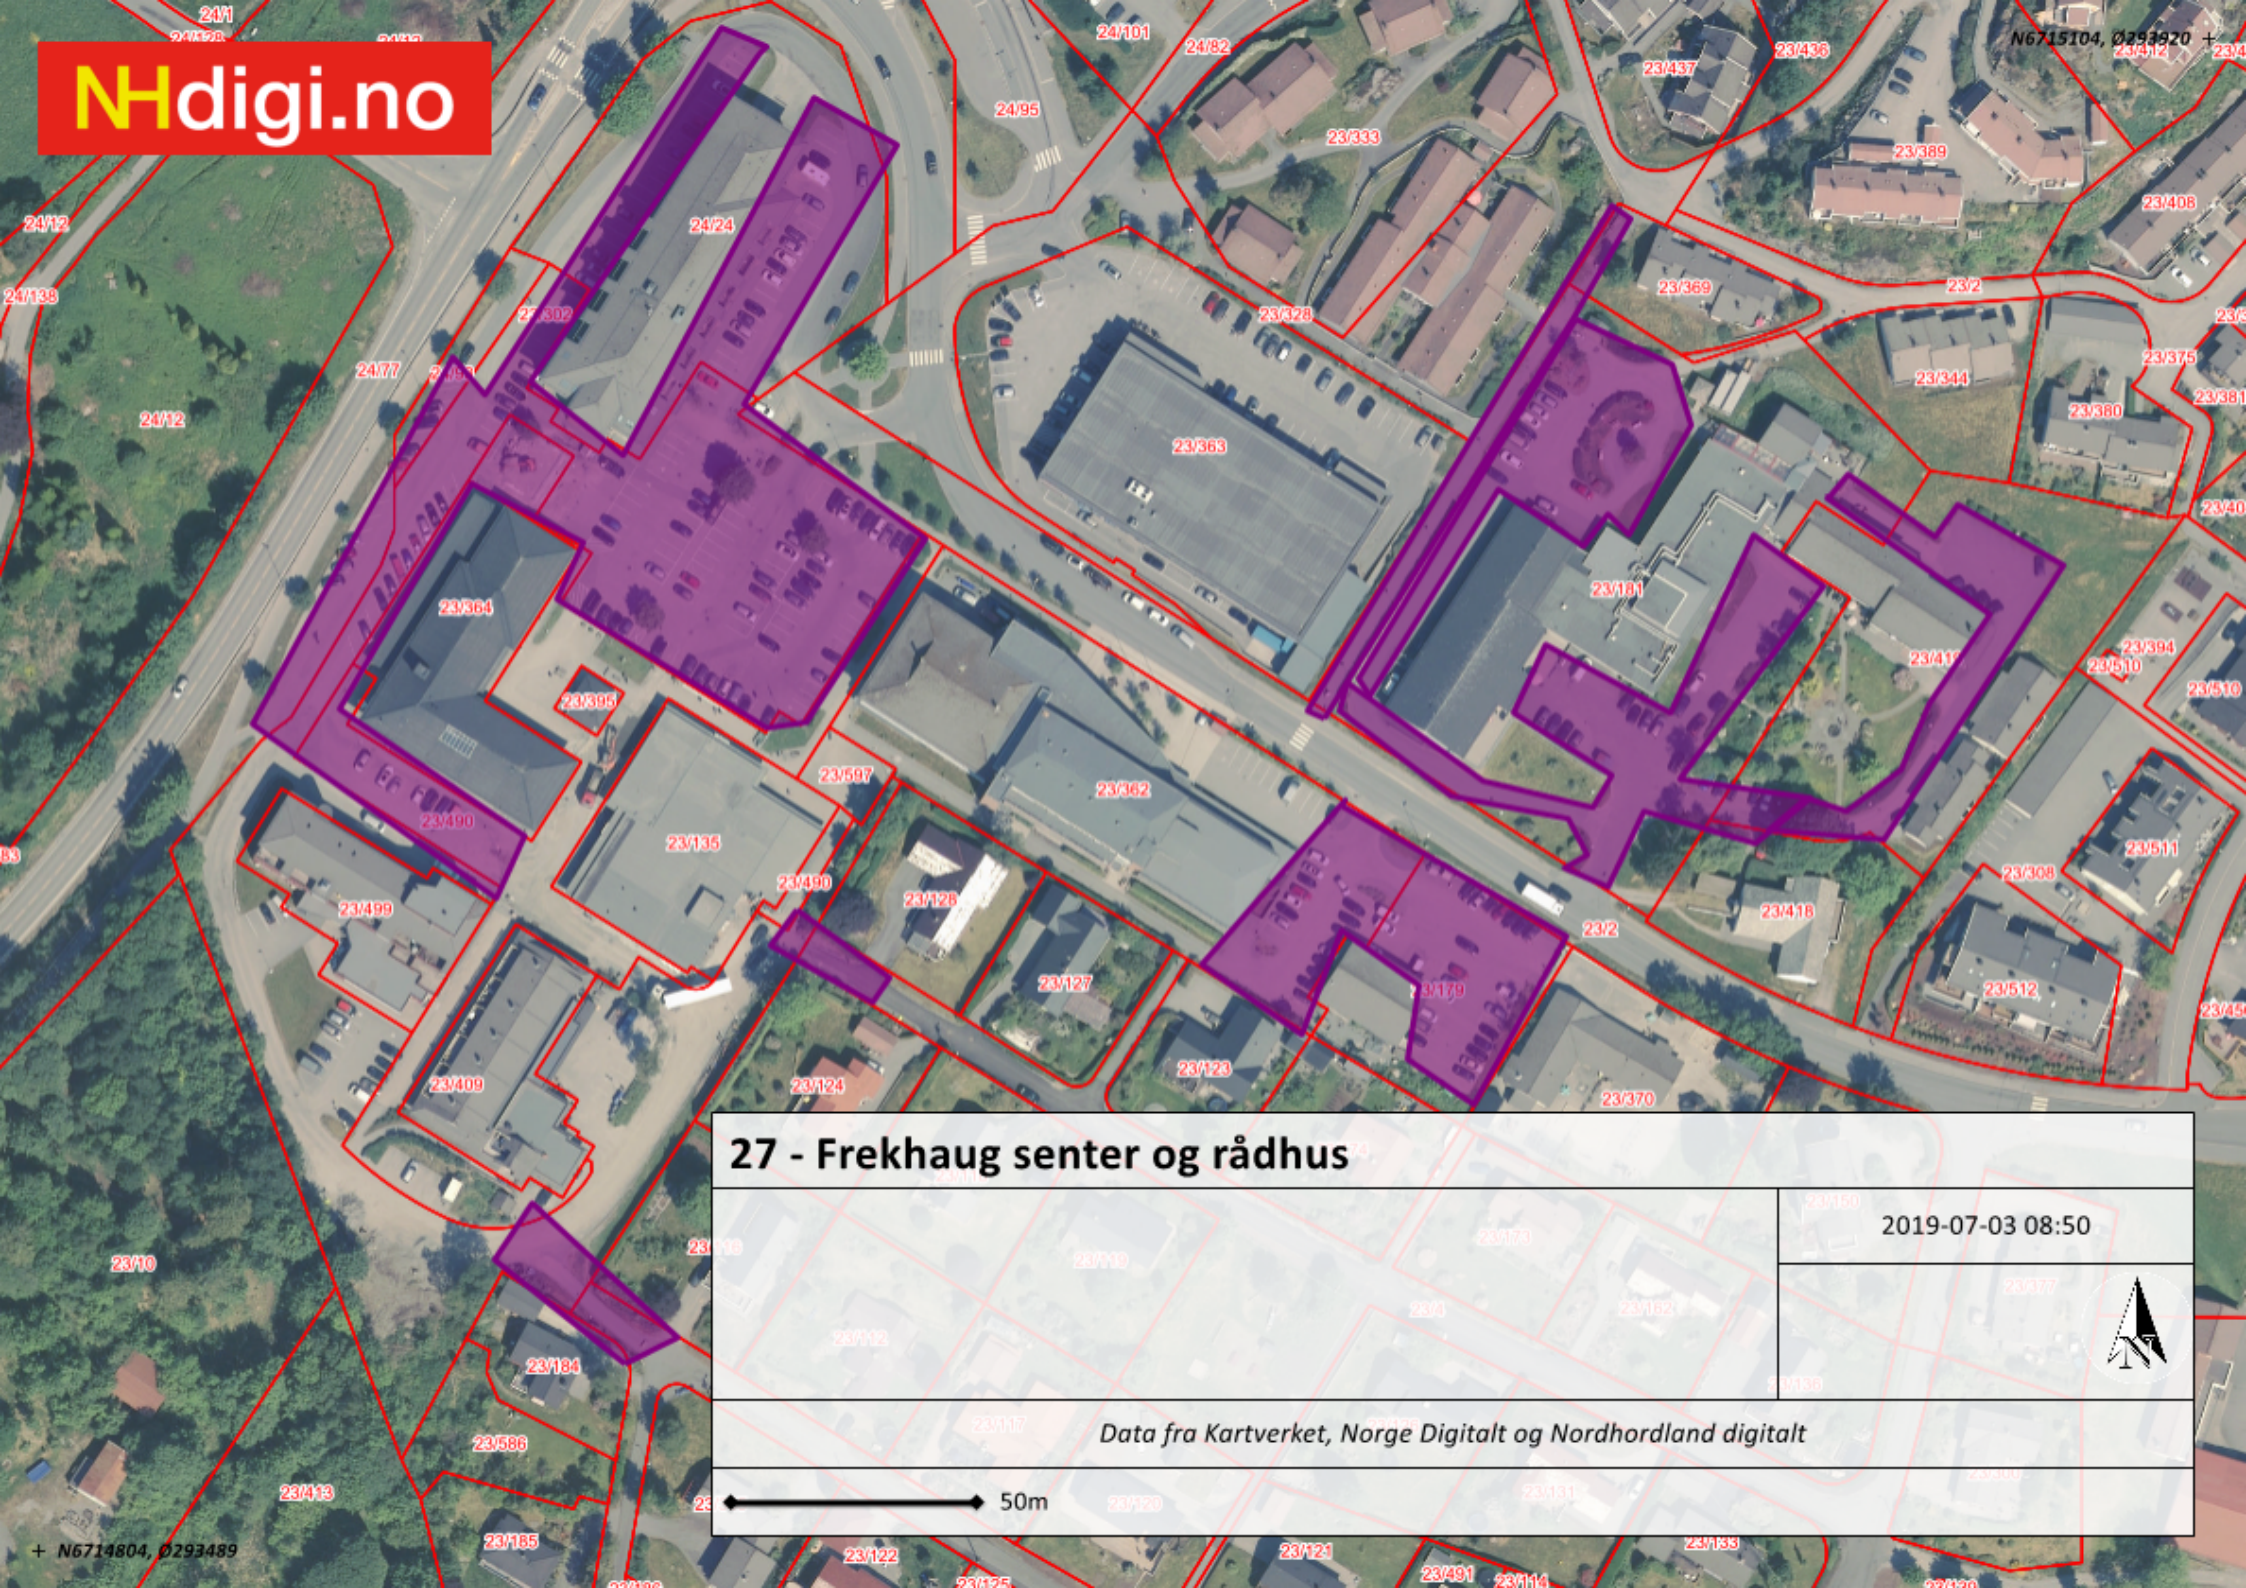

## 27 - Meland ungdomskule

2019-07-03 09:03

Data fra Kartverket, Norge Digitalt og Nordhordland digitalt

25m

### 27 - Frekhaug senter og rådhus

2019-07-03 08:50

Data fra Kartverket, Norge Digitalt og Nordhordland digitalt

50m

### 27 - Gangveg skrivarhaugen

2019-07-03 08:53

Data fra Kartverket, Norge Digitalt og Nordhordland digitalt

25m