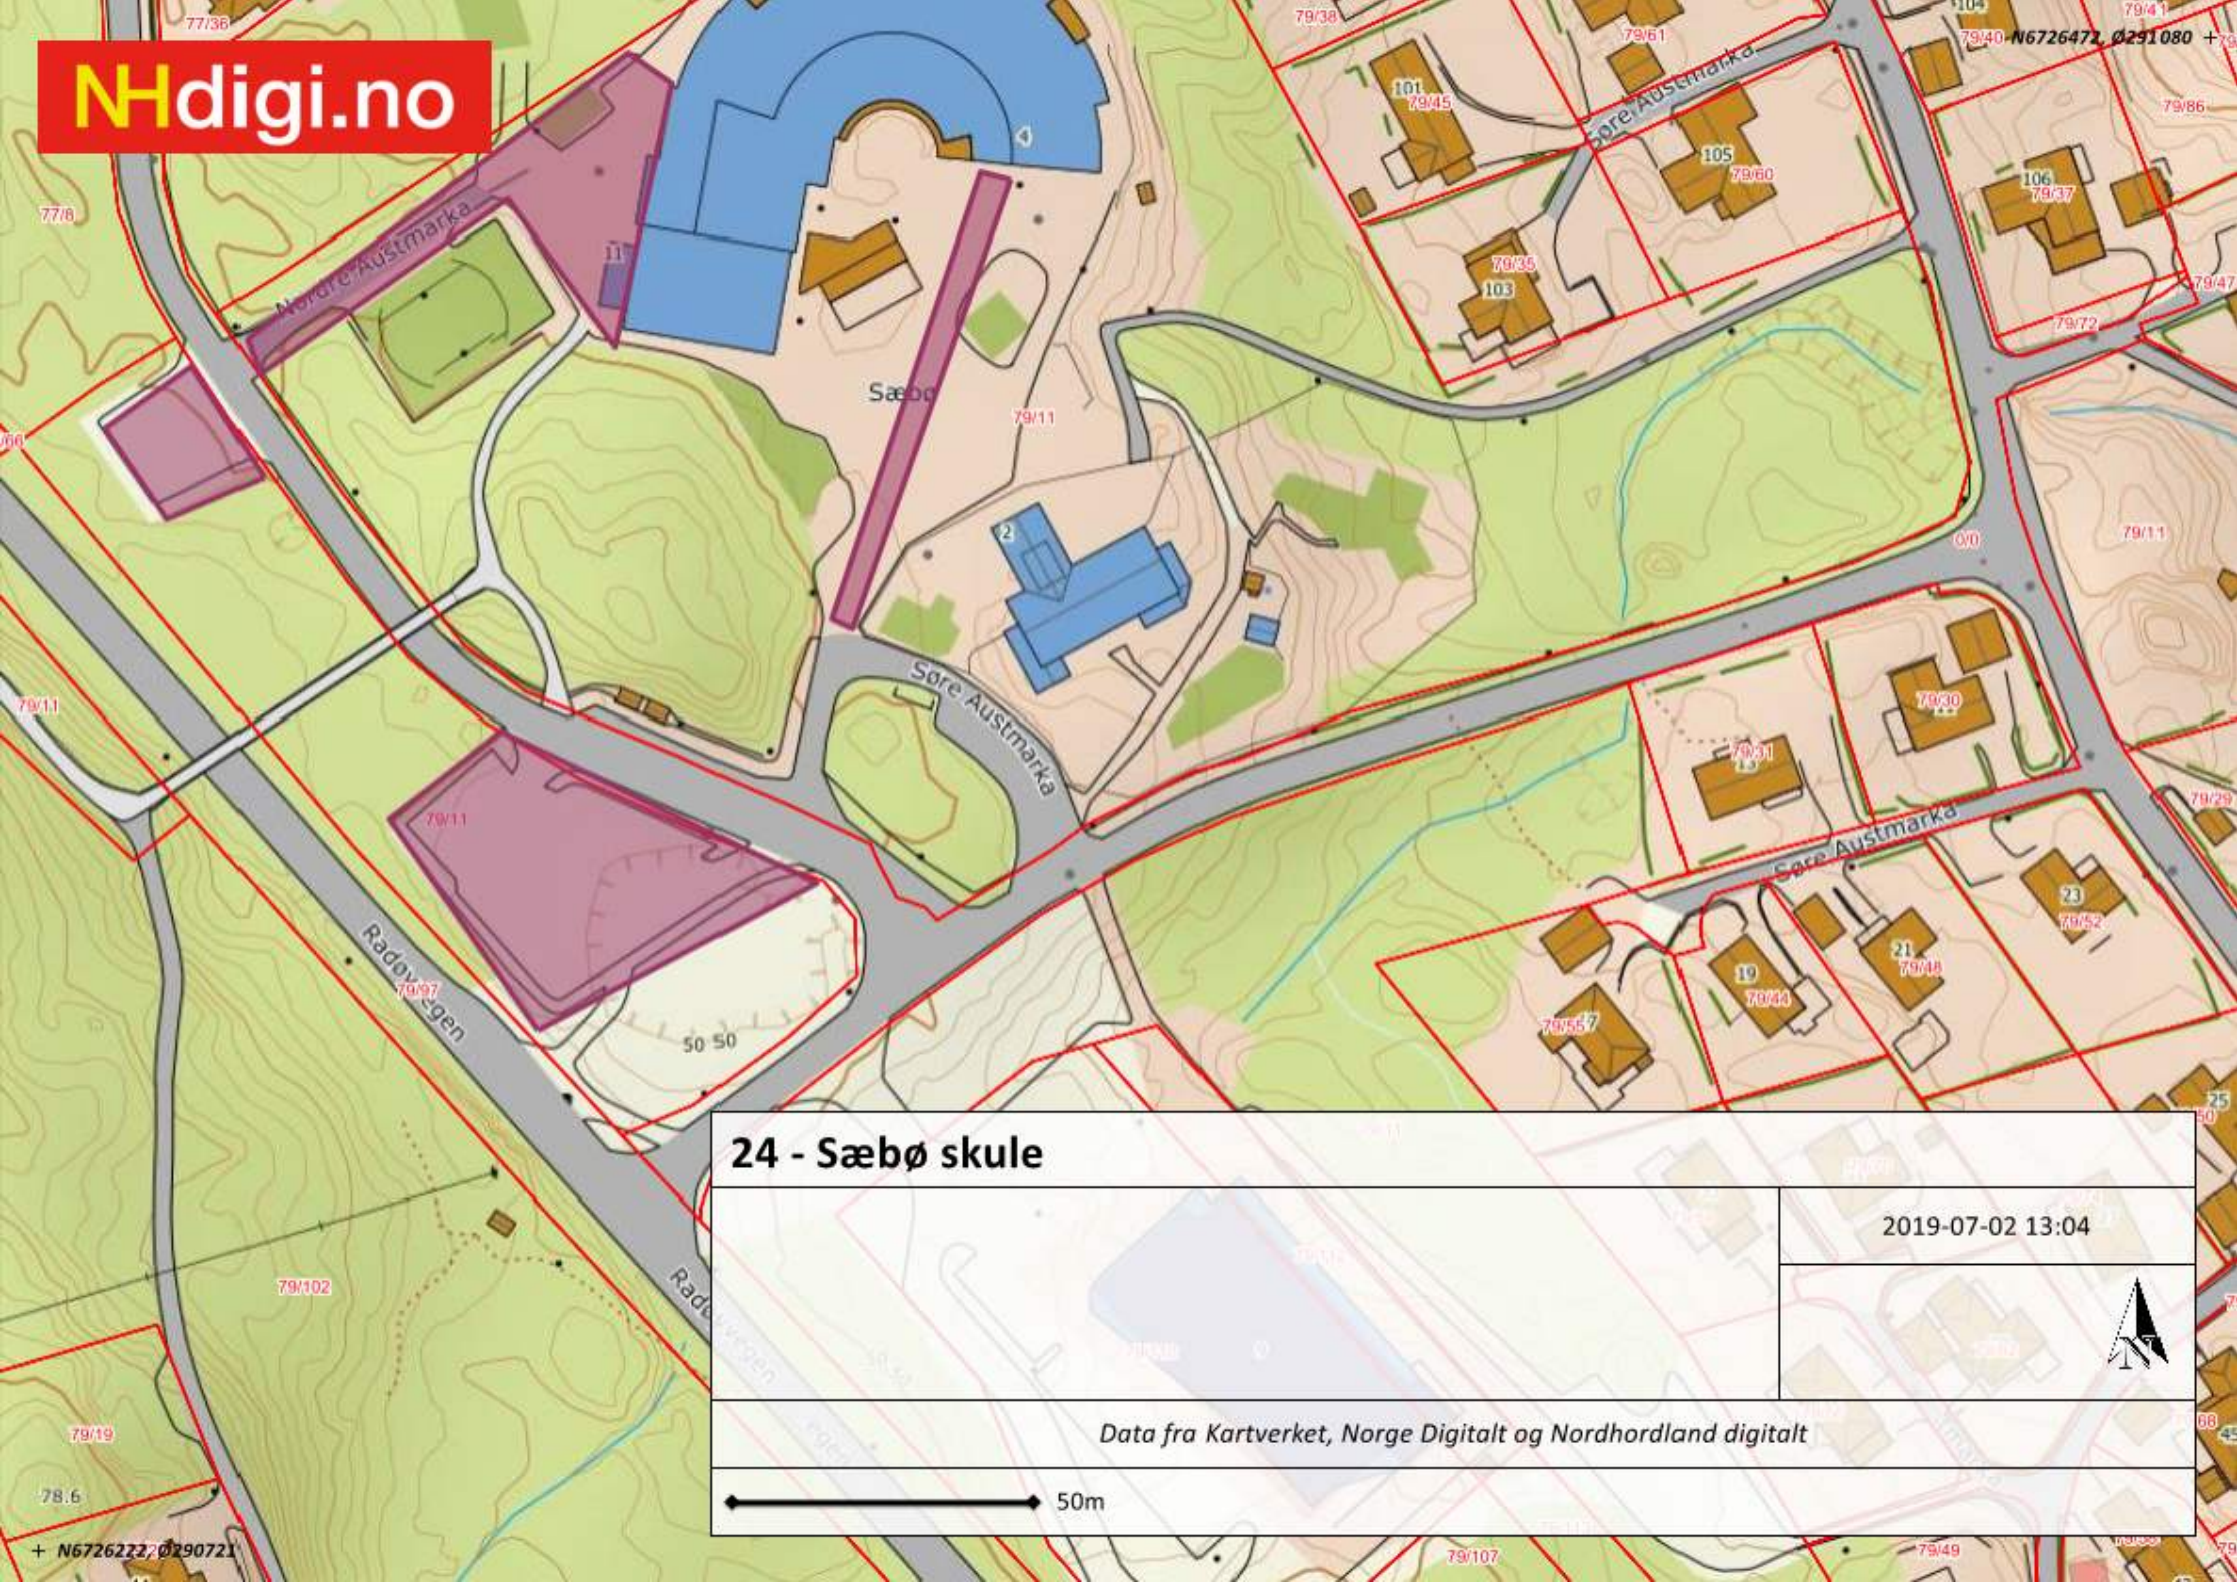

24 - Austmarka fotballbane

2019-07-02 13:06

Data fra Kartverket, Norge Digitalt og Nordhordland digitalt

50m

24 - Sæbø kyrkje

2019-07-02 13:09

Data fra Kartverket, Norge Digitalt og Nordhordland digitalt

15m

24 - Sæbø skule

2019-07-02 13:04

Data fra Kartverket, Norge Digitalt og Nordhordland digitalt

50m