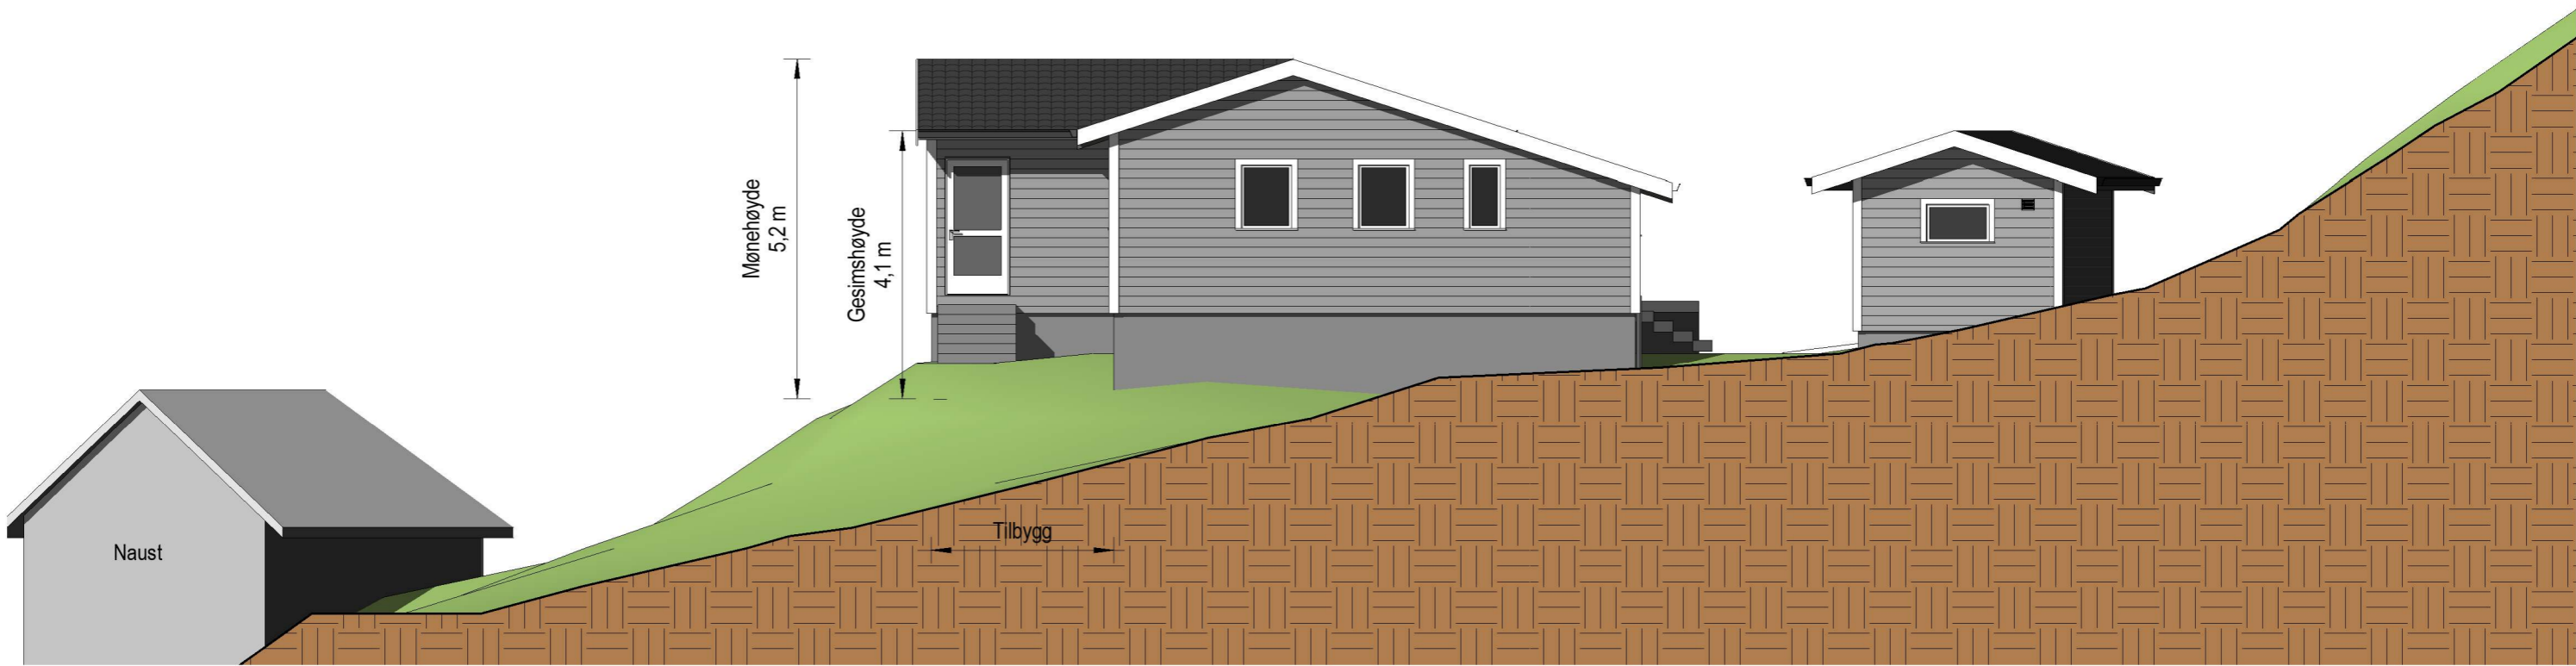

Fasade mot nord

Fasade mot vest

Tilbygg til hytte

Gnr 83 Bnr 2, Spjøtøyvegen 371  
Lindås kommune  
P.nr. 1707

Arkitekt Mette Kyed Thorson

Fasader, nord og vest

SØKNAD OM FERDIGATTEST  
Anne-Mari og Rune Lien  
Plytten 22, 5265 Ytre Arna