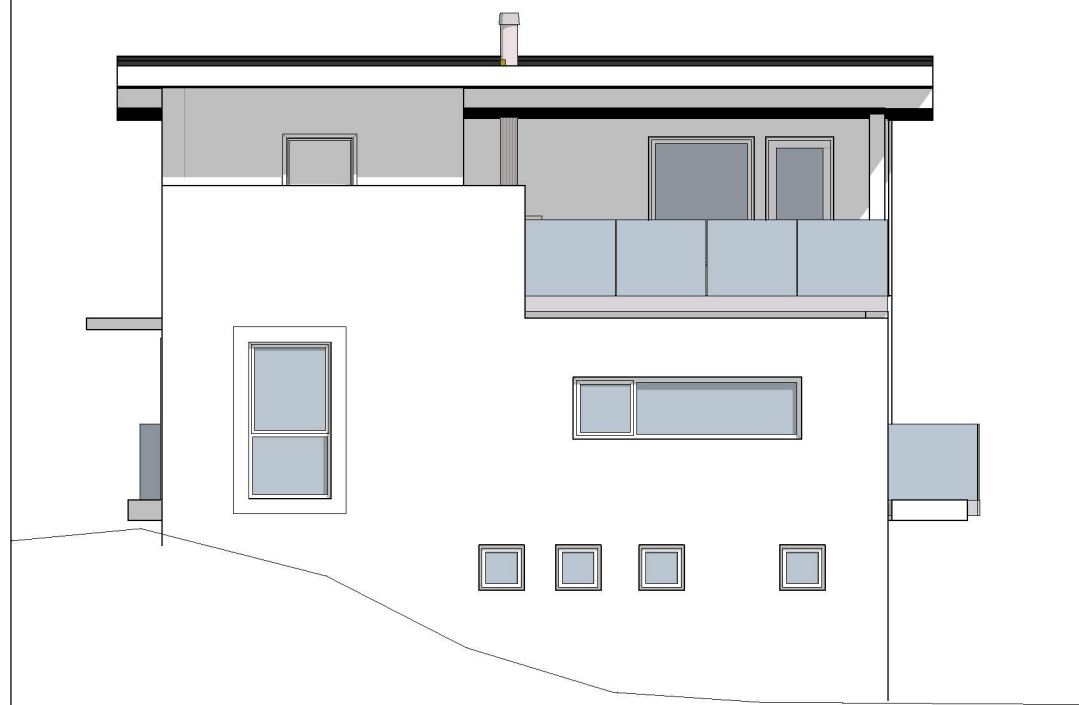

Fasade mot søraust

Fasade mot sørvest

Fasade mot nordvest

Fasade mot nordaust

Tiltakshaver
Marita og Espen Eidsnes

Prosjekt
Bolig
Ytre Eidsnes
5913 Eikangervåg

Gnr./Bnr./Festnr.:
215 / 88

Prosjektnr.:
205

Tegningsnr.:
E - 3

Type tegning:
Fasader

Godkjent

Kontroll prosjekt.

Sign. Kontroll

Filnavn

Eidsnes Espen bolig ver

C.pln