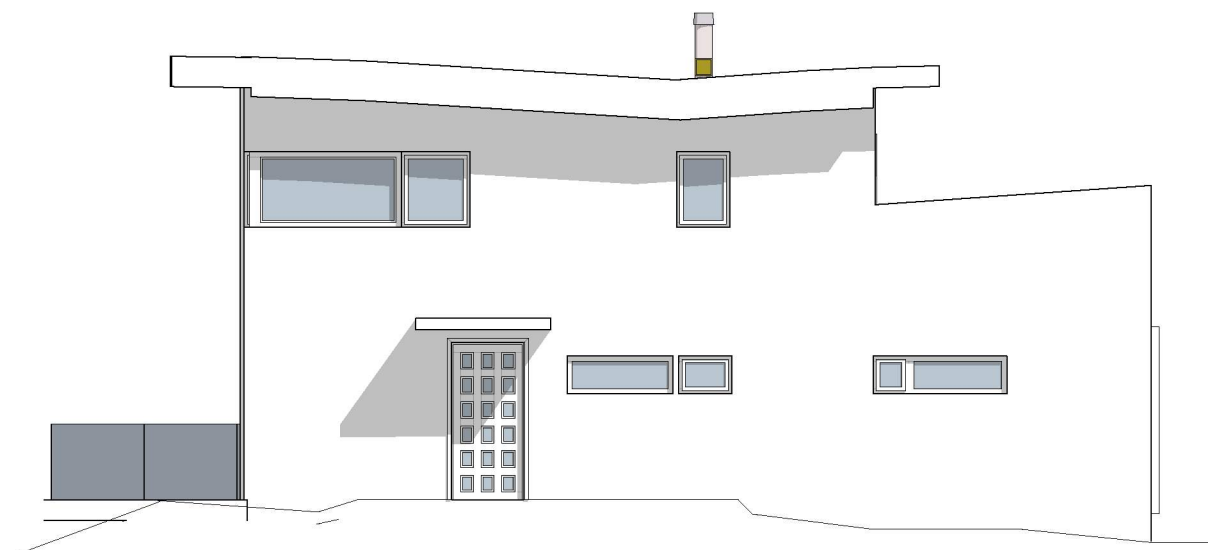

Fasade mot søraust

Fasade mot sørvest

Fasade mot nordvest

Fasade mot nordaust

Tiltakshaver
Marita og Espen Eidsnes

Prosjekt
Bolig
Ytre Eidsnes
5913 Eikangervåg

Gnr./Bnr./Festnr.:
215 / 88

Prosjektnr.:
205

Tegningsnr.:
E - 3

Type tegning:
Fasader

Godkjent

Kontroll prosjekt.

Sign. Kontroll

Filnavn

Eidsnes Espen bolig ver

C.pln