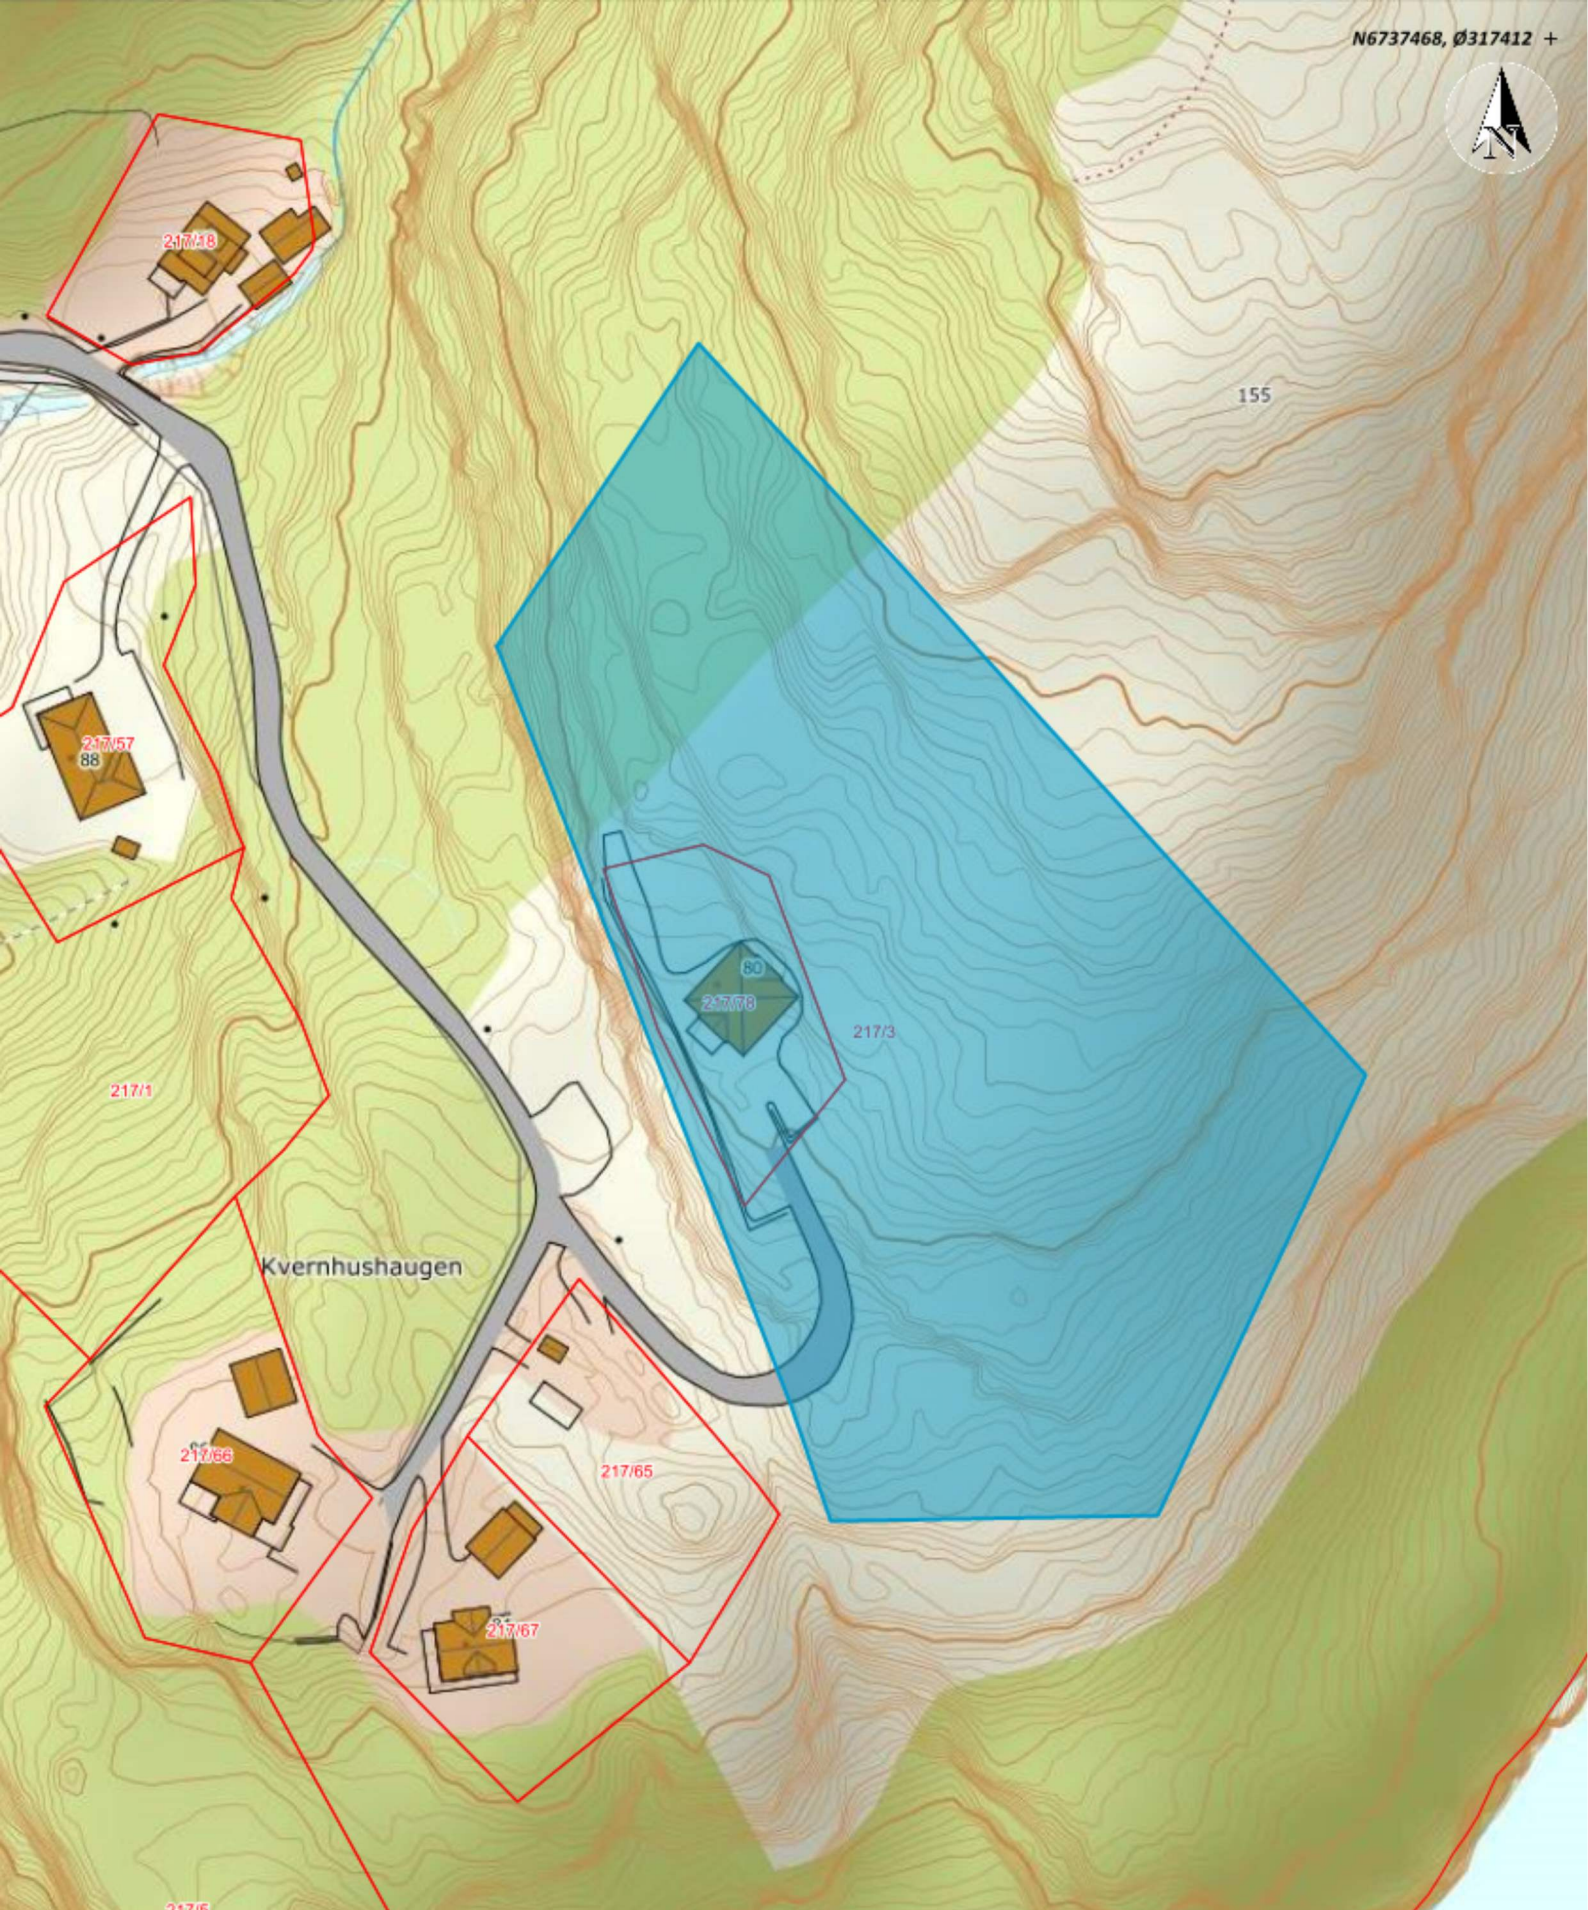

---

**Fra:** Svenn Eirik Eide <seide@live.no>  
**Sendt:** søndag 25. august 2019 21:05  
**Til:** Postmottak Lindås  
**Emne:** Fwd: Arealplan  
**Vedlegg:** kartskisse til arealplan.pdf; ATT00001.htm

Forslag fra grunneigar 217/3 Kari Iren Romarheim Eide. På utvidelse av bustadområde på Romarheim i forbindelse med kommunen sin arealplan.

Mvh  
Kari Iren Romarheim Eide

Sendt fra min iPhone

Videresendt melding

**Situasjonskart -**

Forslag til ny arealplan Lindås kommune. Forslag til areal for bustadføreml på Romarheim

Dato: 23-08-2019

Målestokk: 1:1 250