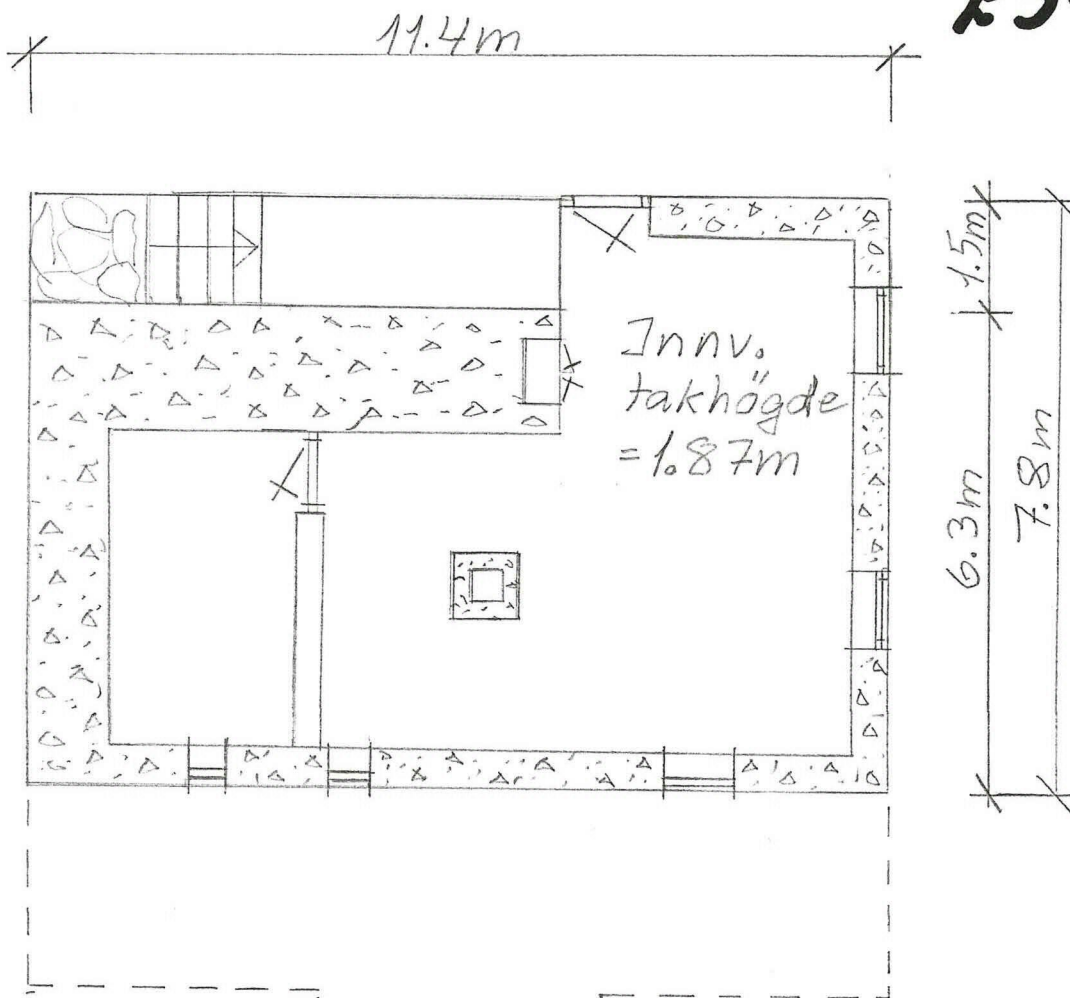

SØR:

NORD:

Bustad for:  
Reidunn & Terje Fauste  
Tilbygg/ombygging  
Gnr. 103 bnr. 1 i  
kindås kommune  
Fasade Sør og Nord  
M=1:100 9.7. okt. 2019

E5-E8.

VEST:

AÛST:

Büstad for:  
Reidunn & Terje Fauske  
Tilbygg/ombygging  
Gnr. 103 bnr. 1  
i hindås kommune  
Fasade vest og aust  
M = 1:100 d.f. okt. 2019

11 02

**E5-E8.**

PLAN 1. ETG.

PLAN-2 ETG.

Büstad for:  
 Reidunn &  
 Terje Fauske  
 Tilbygg/ombygging  
 Gnr. 103, bnr. 1  
 i hindås kommune  
 Plan 1 og 2 etg.  
 M=1:100  
 9.10 okt. 2019

07 27

**E5-E8.**