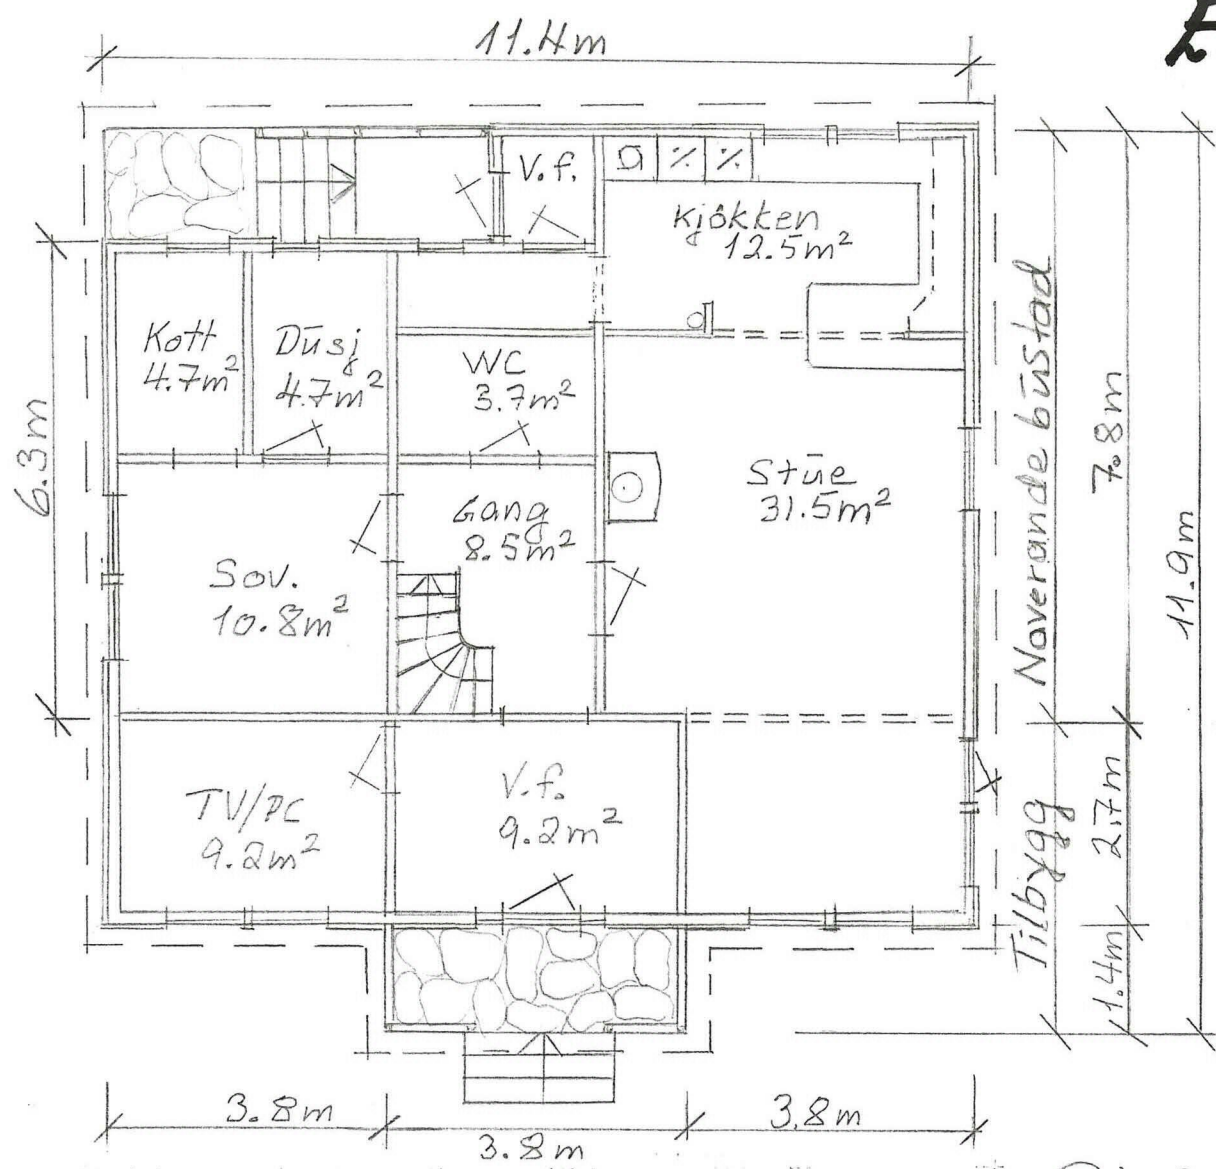

SØR:

NORD:

Bustad for:  
Reidunn & Terje Fauste  
Tilbygg/ombygging  
Gnr. 103 bnr. 1 i  
kindås kommune  
Fasade Sør og Nord  
M=1:100 9.7. okt. 2019

E5-E8.

VEST:

AÛST:

Büstad for:  
Reidunn & Terje Fauske  
Tilbygg/ombygging  
Gnr. 103 bnr. 1  
i hindås kommune  
Fasade vest og aust  
M = 1:100 d.f. okt. 2019

11 02

**E5-E8.**

PLAN 1. ETG.

PLAN-2 ETG.

Büstad for:  
 Reidunn &  
 Terje Fauske  
 Tilbygg/ombygging  
 Gnr. 103, bnr. 1  
 i hindås kommune  
 Plan 1 og 2 etg.  
 M=1:100  
 9.10 okt. 2019

07 27

**E5-E8.**