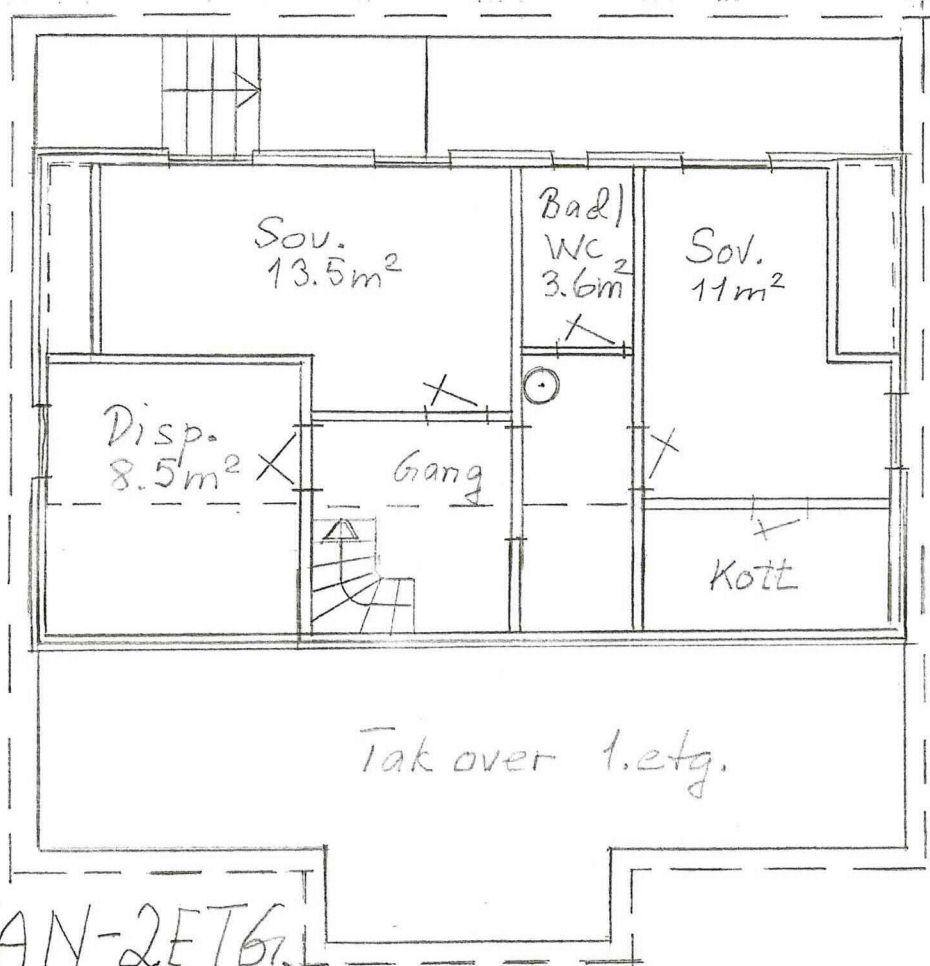

SØR:

NORD:

Bustad for:  
Reidunn & Terje Fauste  
Tilbygg/ombygging  
Gnr. 103 bnr. 1 i  
kindås kommune  
Fasade Sør og Nord  
M=1:100 9.7. okt. 2019

E5-E8.

VEST:

AÛST:

Büstad for:  
Reidunn & Terje Fauske  
Tilbygg/ombygging  
Gnr. 103 bnr. 1  
i hindås kommune  
Fasade vest og aust  
M = 1:100 d.f. okt. 2019

11 02

**E5-E8.**

PLAN 1. ETG.

PLAN-2 ETG.

Büstad for:  
 Reidunn &  
 Terje Fauske  
 Tilbygg/ombygging  
 Gnr. 103, bnr. 1  
 i hindås kommune  
 Plan 1 og 2 etg.  
 M=1:100  
 9.10 okt. 2019

07 27

**E5-E8.**