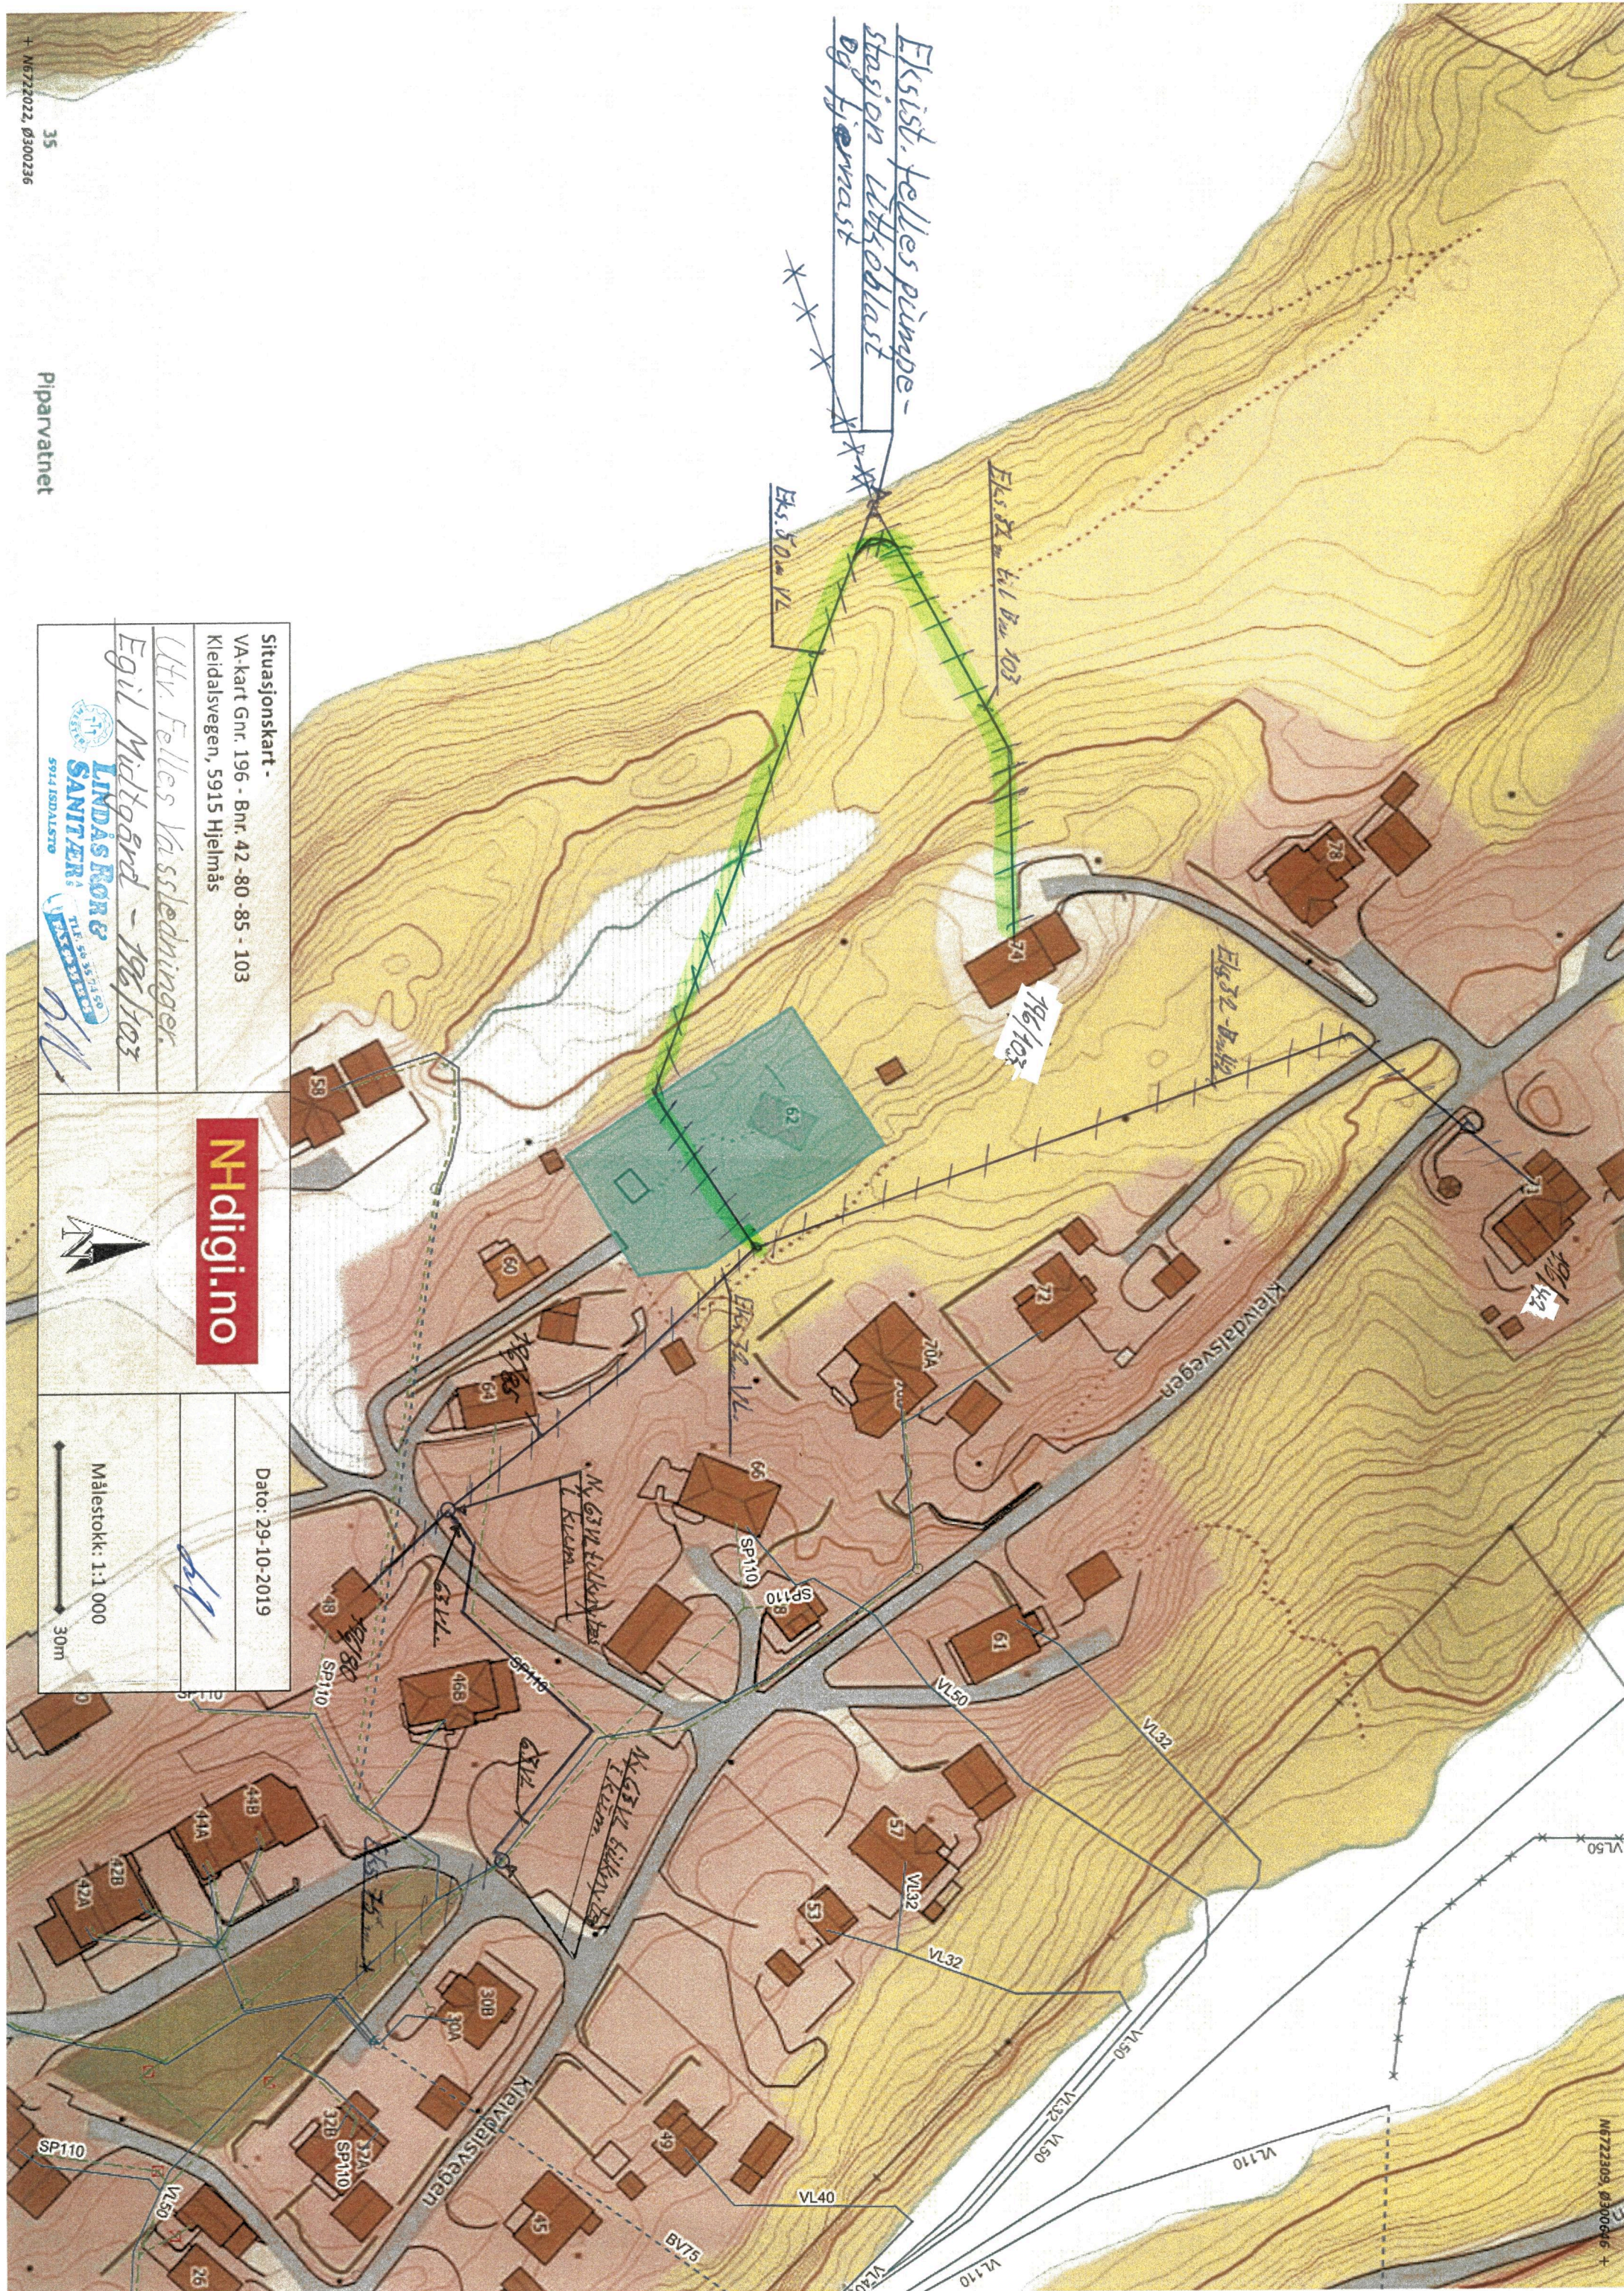

Ekst. felles pumpe-
stasjon utskoblast
og hjemmast

Ekst. 50m VL

Ekst. 52m til Bnr. 103

Situasjonskart -
VA-kart Gnr. 196 - Bnr. 42 - 80 - 85 - 103
Kleidalsvegen, 5915 Hjelmås

Utv. Felles Vassledninger,
Egil Moltbønd - 196/103

**LINDÅS RØR & SANITÆR AS**
5914 ISDALSTØ
TELEFON: 56 35 31 50
FAX: 56 35 31 51

Nhdigi.no

Dato: 29-10-2019

[Handwritten signature]

Målestokk: 1:1 000