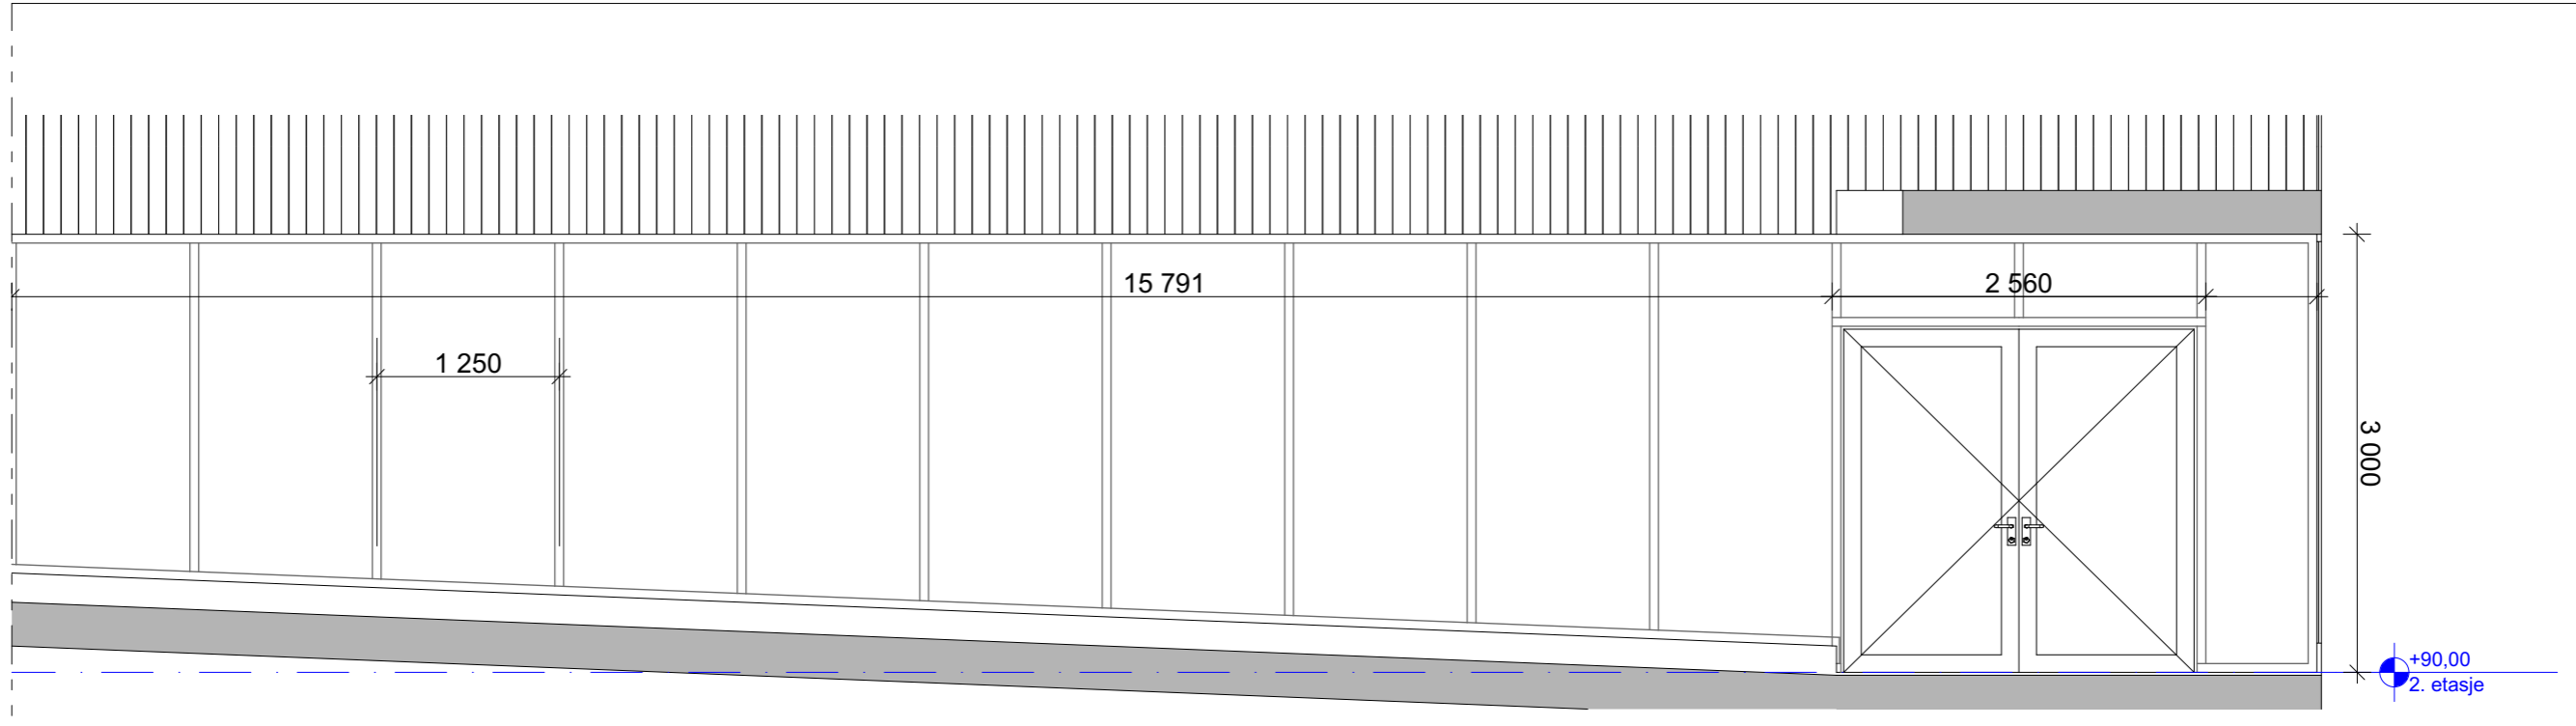

1:50 Glassfasade nord-øst 1

1:50 Glassfasade nord-øst 2

OBS:
 For lyd- og brannkrav, viser
 til branntegninger,
 brannteknisk premissnotat,
 akustiske tegninger og
 lydteknisk premissnotat.