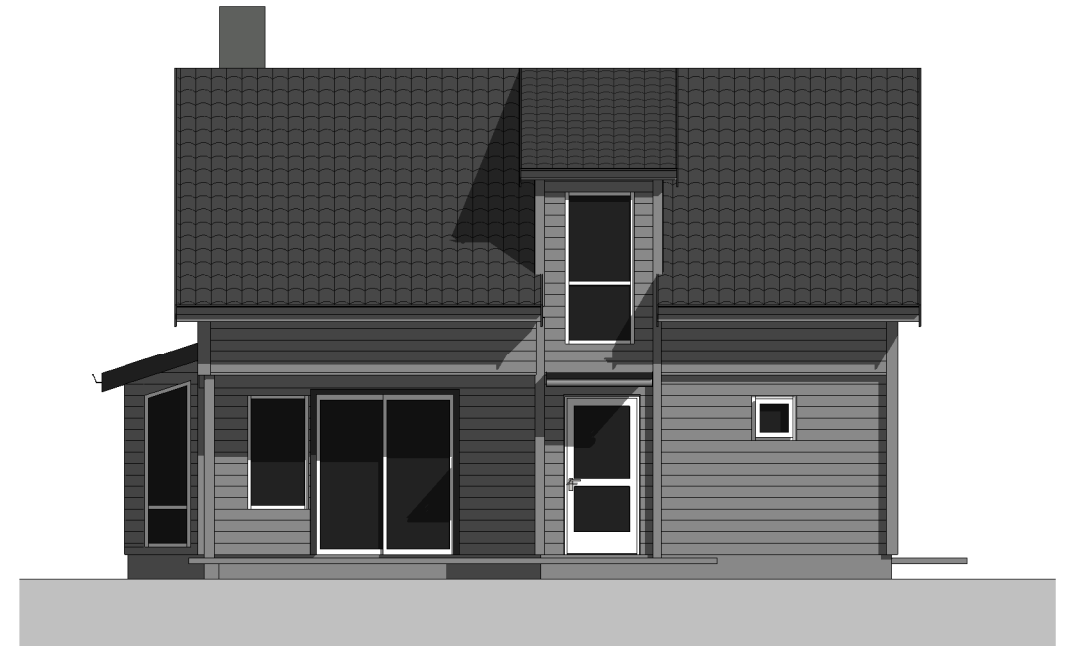

Fasade mot nordvest

Fasade mot sørvest

Fasade mot sørøst

Fasade mot nordøst

| | | |
|--|---|------------------|
| HYTTE | Fasader | Mål 1 : 100 / A3 |
| Gnr 62, Bnr 14, Lurevegen Lindås kommune P.nr 1609 | SØKNAD OM FERDIGATTEST Helga Wigestrands Moe og Bjørn Moe Østre Nordeidbrekka 15, 5252 Søreidgrend | Tegn.nr A320 |
| Arkitekt Mette Kyed Thorson | Sivilarkitekt MNAL Medlem av Arkitektbedriftene Org.nr 987 788 682 Kvalen 16, N-5955 Lindås Tlf +47 901 48 834 mktho@online.no | Rev I |
| | | Dato 11.11.2019 |