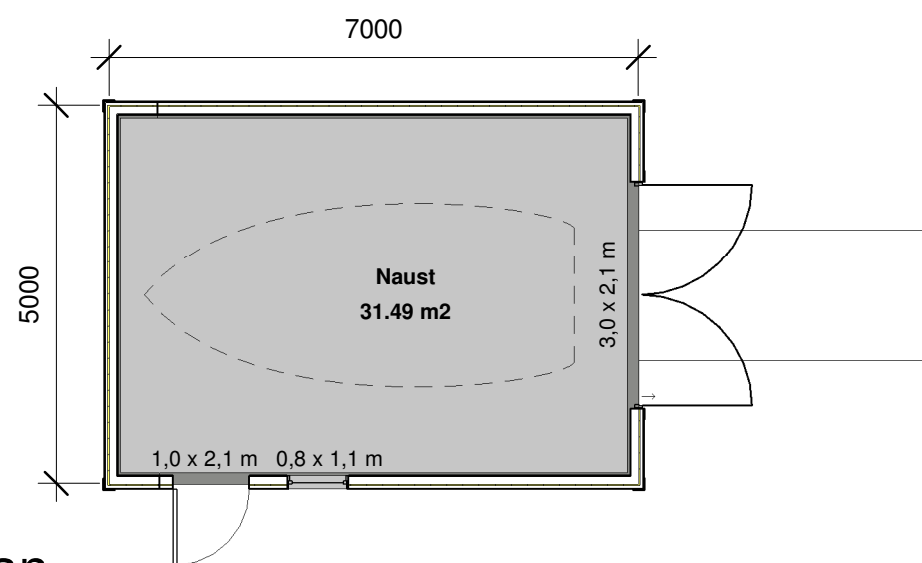

Fasade mot sørøst

Fasade mot nordøst

Fasade mot nordvest

Fasade mot sørvest

Plan

Snitt

NAUST Gnr 62, Bnr 14, Lurevegen Lindås kommune P.nr 1609	Plan, snitt og fasader SØKNAD OM FERDIGATTEST Helga Wigestrands Moe og Bjørn Moe Østre Nordeidbrekka 15, 5252 Søreidgrend	Mål 1 : 100 / A3
		Tegn.nr A550
Arkitekt Mette Kyed Thorson Sivilarkitekt MNAL Medlem av Arkitektbedriftene Kvalen 16, N-5955 Lindås Tlf +47 901 48 834 mktho@online.no	Org.nr 987 788 682	Rev I
		Dato 11.11.2019