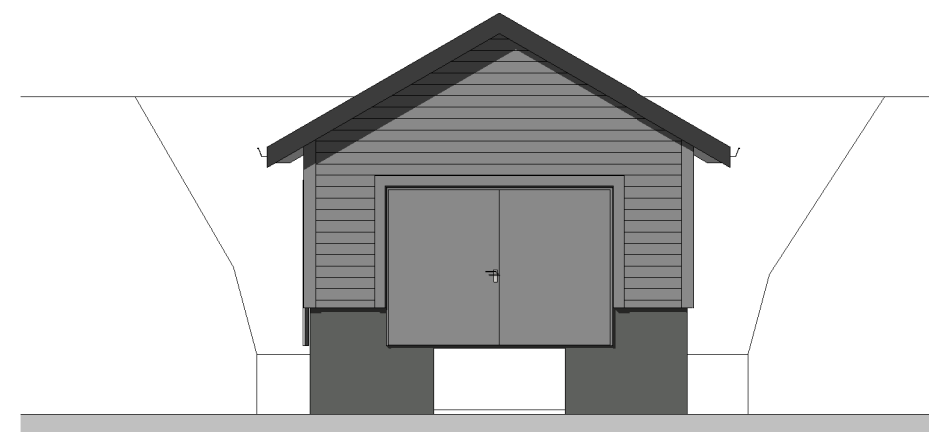

Fasade mot sørøst

Fasade mot nordøst

Fasade mot nordvest

Fasade mot sørvest

Plan

Snitt

NAUST Gnr 62, Bnr 14, Lurevegen Lindås kommune P.nr 1609	Plan, snitt og fasader SØKNAD OM FERDIGATTEST Helga Wigestrands Moe og Bjørn Moe Østre Nordeidbrekka 15, 5252 Søreidgrend	Mål 1 : 100 / A3
		Tegn.nr A550
Arkitekt Mette Kyed Thorson Sivilarkitekt MNAL Medlem av Arkitektbedriftene Kvalen 16, N-5955 Lindås Tlf +47 901 48 834 mktho@online.no	Org.nr 987 788 682	Rev I
		Dato 11.11.2019