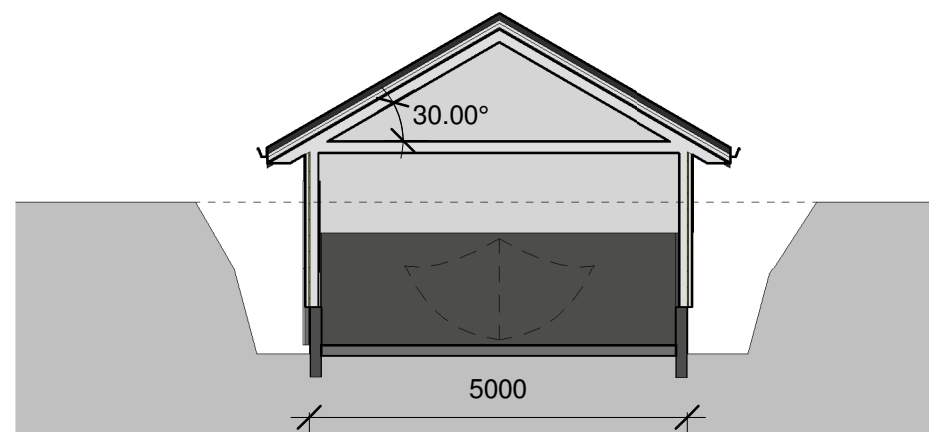

Fasade mot sørøst

Fasade mot nordøst

Fasade mot nordvest

Fasade mot sørvest

Plan

Snitt

NAUST Gnr 62, Bnr 14, Lurevegen Lindås kommune P.nr 1609	Plan, snitt og fasader SØKNAD OM FERDIGATTEST Helga Wigestrands Moe og Bjørn Moe Østre Nordeidbrekka 15, 5252 Søreidgrend	Mål 1 : 100 / A3
		Tegn.nr A550
Arkitekt Mette Kyed Thorson Sivilarkitekt MNAL Medlem av Arkitektbedriftene Kvalen 16, N-5955 Lindås Tlf +47 901 48 834 mktho@online.no	Org.nr 987 788 682	Rev I
		Dato 11.11.2019