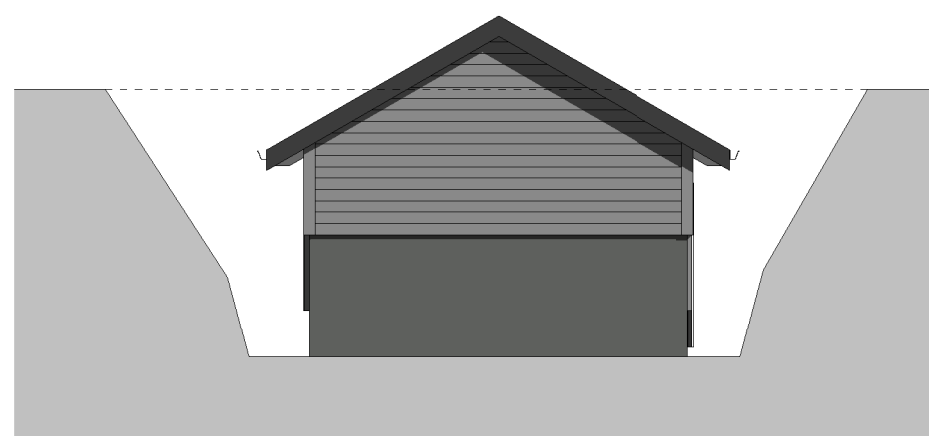

Fasade mot sørøst

Fasade mot nordøst

Fasade mot nordvest

Fasade mot sørvest

Plan

Snitt

NAUST Gnr 62, Bnr 14, Lurevegen Lindås kommune P.nr 1609	Plan, snitt og fasader SØKNAD OM FERDIGATTEST Helga Wigestrands Moe og Bjørn Moe Østre Nordeidbrekka 15, 5252 Søreidgrend	Mål 1 : 100 / A3
		Tegn.nr A550
Arkitekt Mette Kyed Thorson Sivilarkitekt MNAL Medlem av Arkitektbedriftene Kvalen 16, N-5955 Lindås Tlf +47 901 48 834 mktho@online.no	Org.nr 987 788 682	Rev I
		Dato 11.11.2019