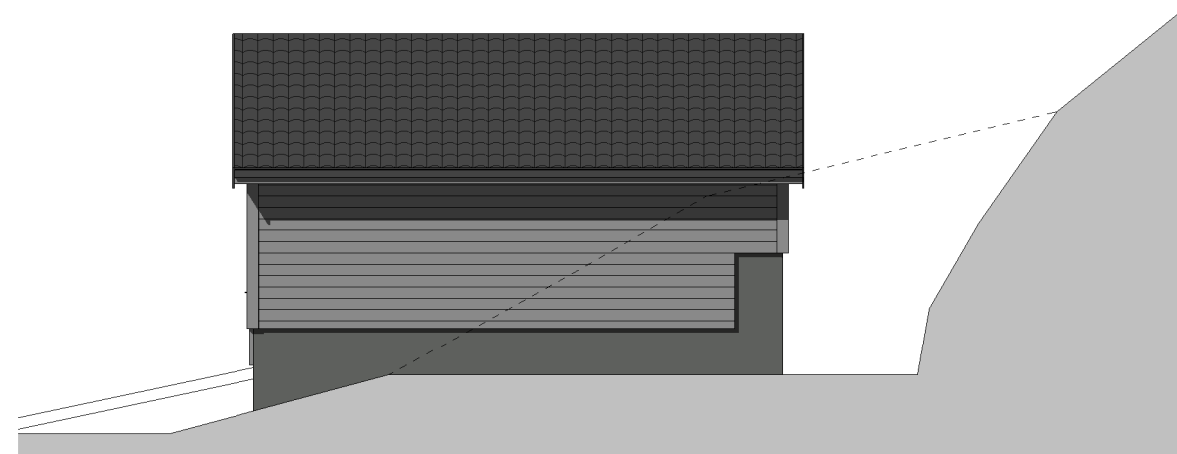

Fasade mot sørøst

Fasade mot nordøst

Fasade mot nordvest

Fasade mot sørvest

Plan

Snitt

NAUST Gnr 62, Bnr 14, Lurevegen Lindås kommune P.nr 1609	Plan, snitt og fasader SØKNAD OM FERDIGATTEST Helga Wigestrands Moe og Bjørn Moe Østre Nordeidbrekka 15, 5252 Søreidgrend	Mål 1 : 100 / A3
		Tegn.nr A550
Arkitekt Mette Kyed Thorson Sivilarkitekt MNAL Medlem av Arkitektbedriftene Kvalen 16, N-5955 Lindås Tlf +47 901 48 834 mktho@online.no	Org.nr 987 788 682	Rev I
		Dato 11.11.2019