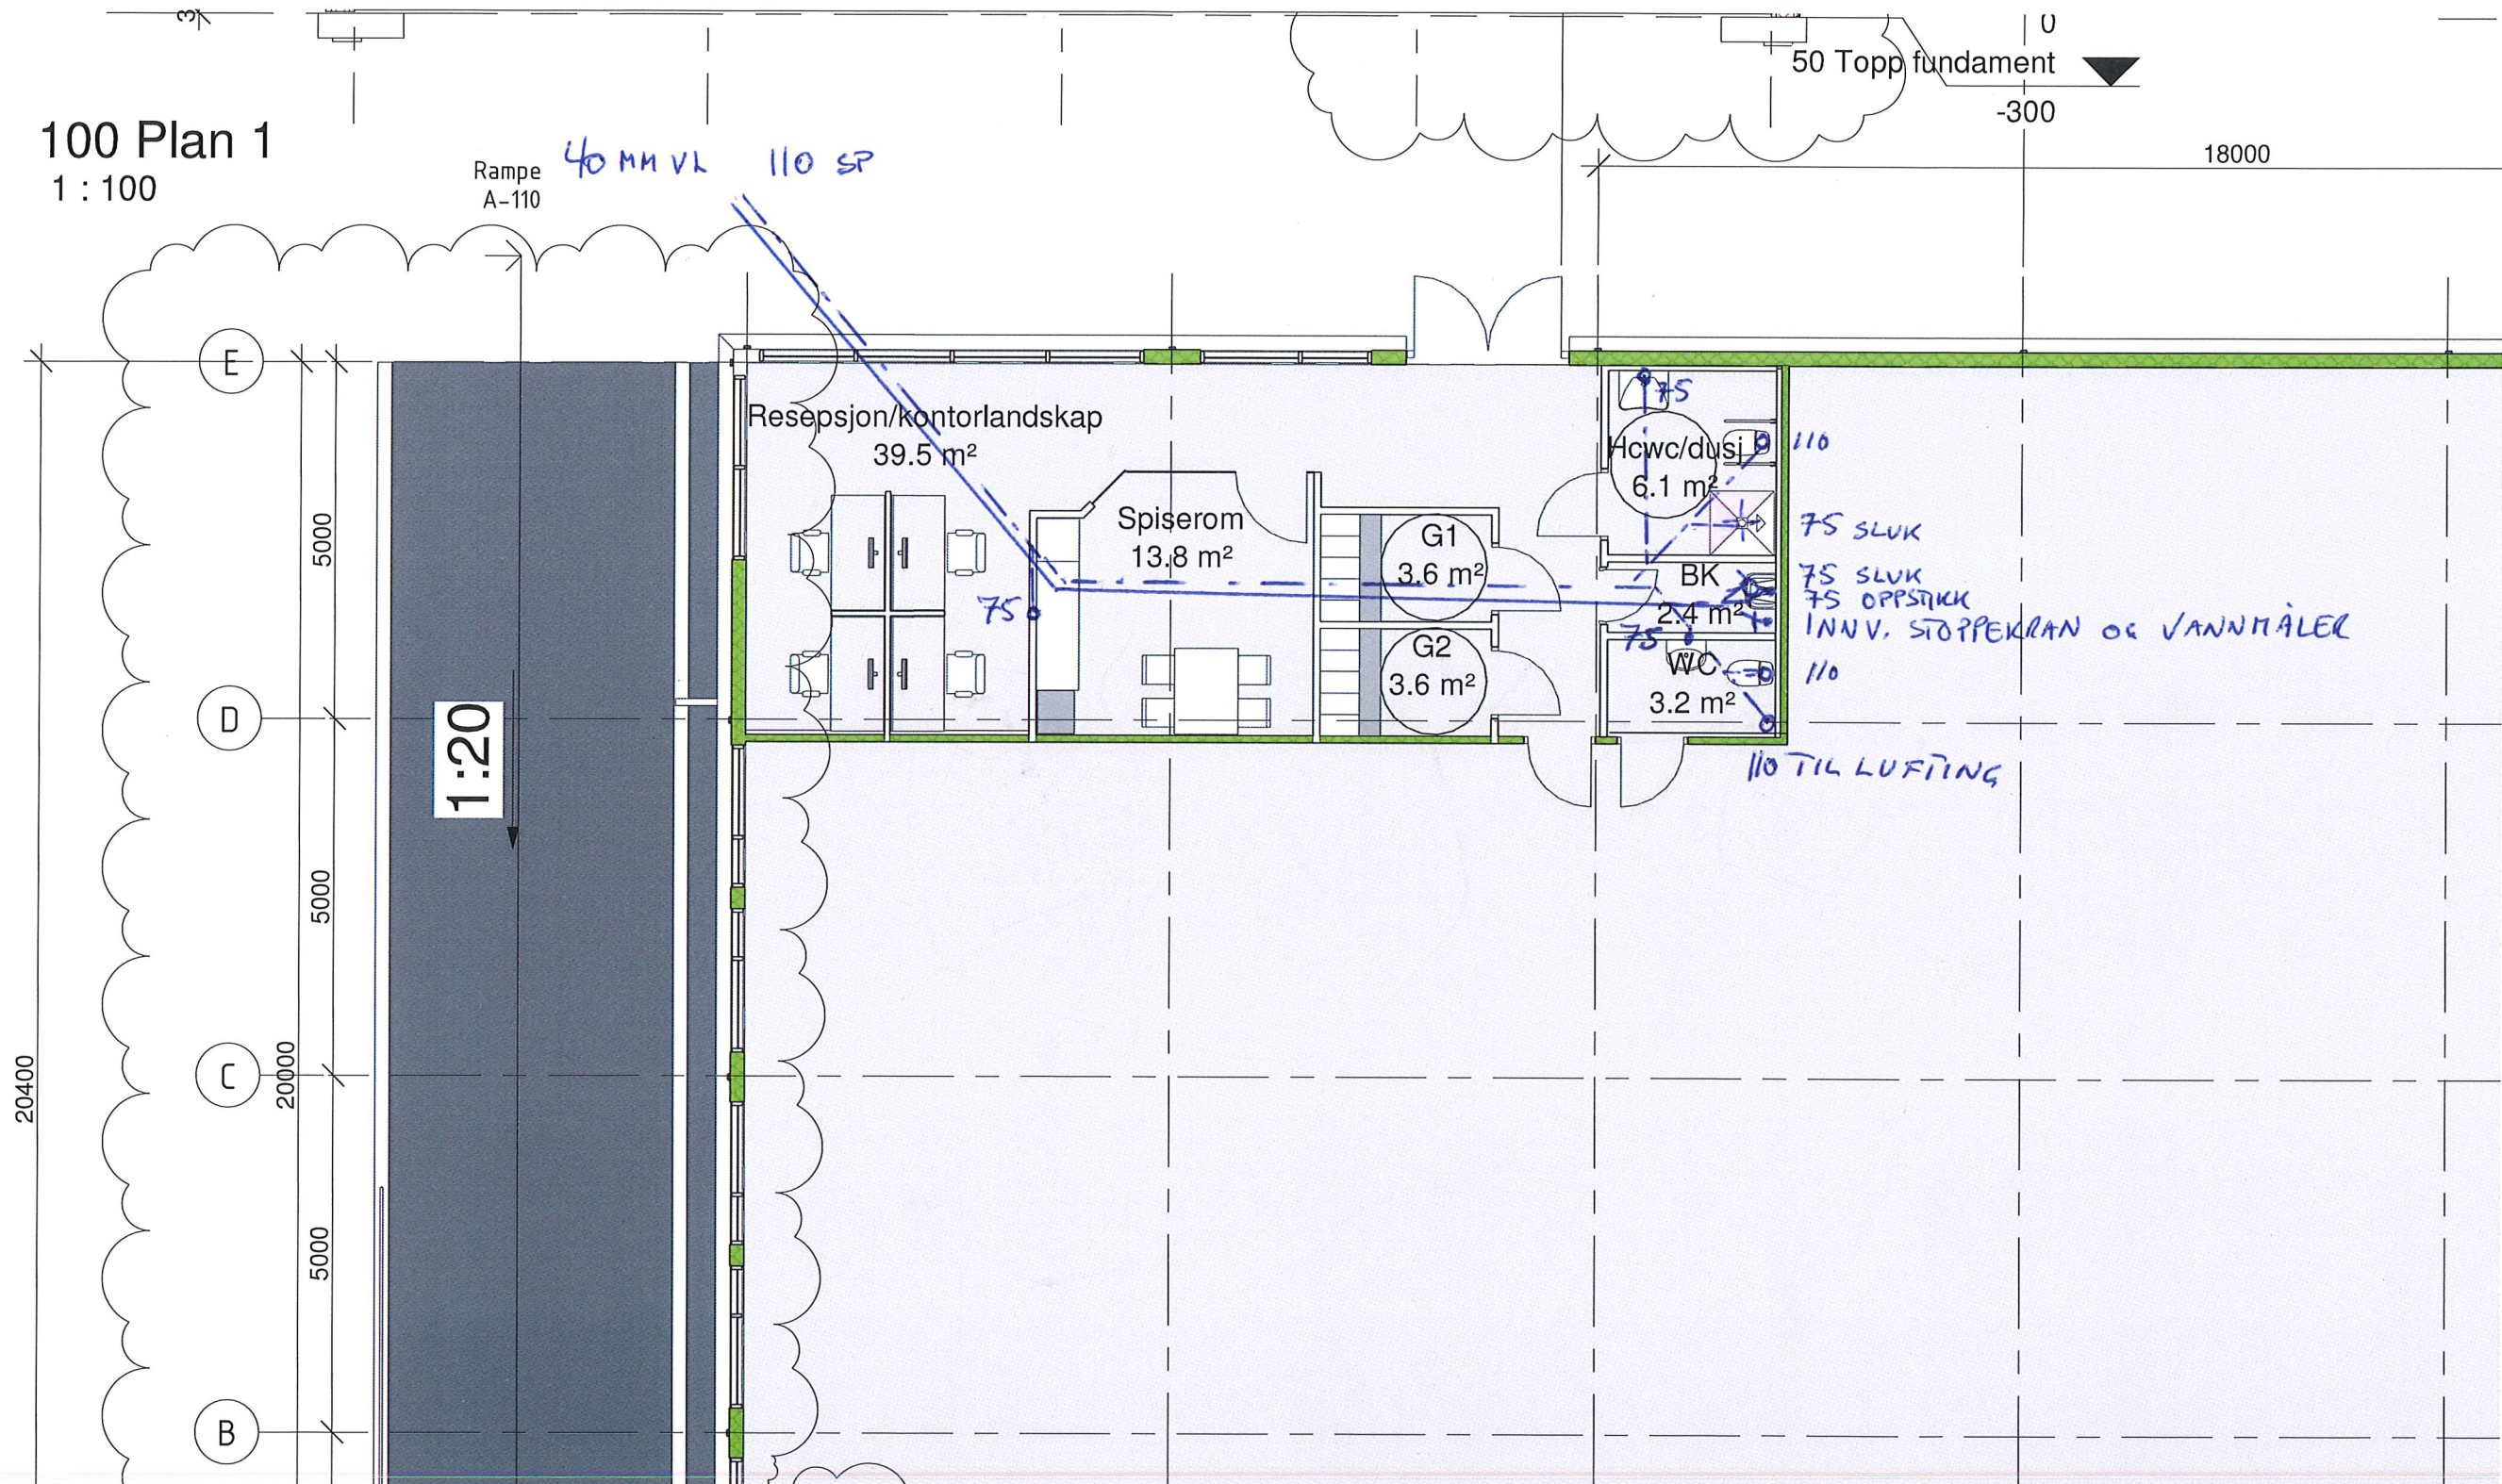

100 Plan 1  
1 : 100

Galteåsen 3 gnr. 137 bnr. 760  
Bunnledningsteikning  
M 1:100  
Dato 22.11.2019  
Mjelstad og Stokke Rørleggerforretning AS