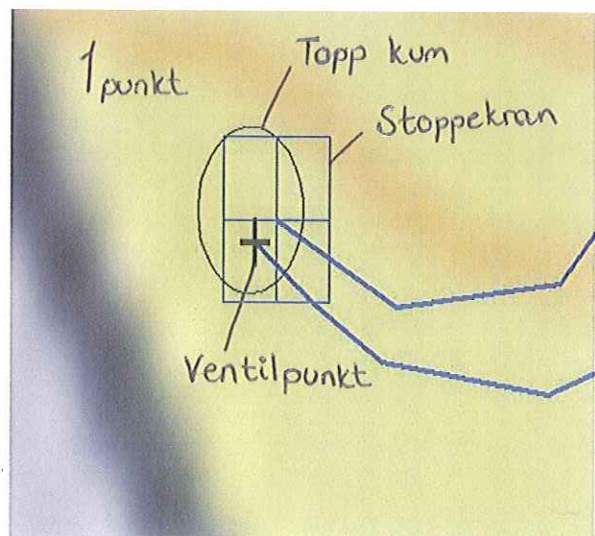

Alversund Maskinstasjon A.S

Boring
Sprenging
Graving
Transport

Veggrus
Singel
Oppretting
Stein

Usortert jord
Sortert jord

Telefon: 56 35 01 80
E-post: alm-as@online.no
Org.nr. 937 664 044 MVA

Mob: Steinar 918 52 510
Ove 918 52 501
Ronny 913 23 473