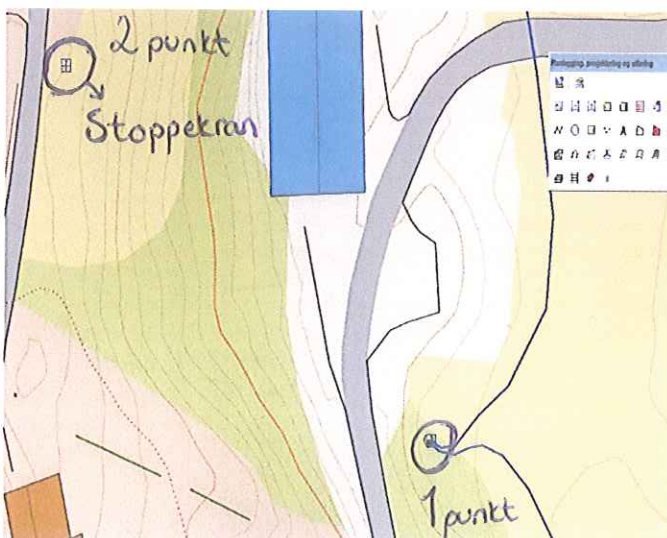

Alversund Maskinstasjon A.S

Boring
Sprenging
Graving
Transport

Veggrus
Singel
Oppretting
Stein

Usortert jord
Sortert jord

Telefon: 56 35 01 80
E-post: alm-as@online.no
Org.nr. 937 664 044 MVA

Mob: Steinar 918 52 510
Ove 918 52 501
Ronny 913 23 473