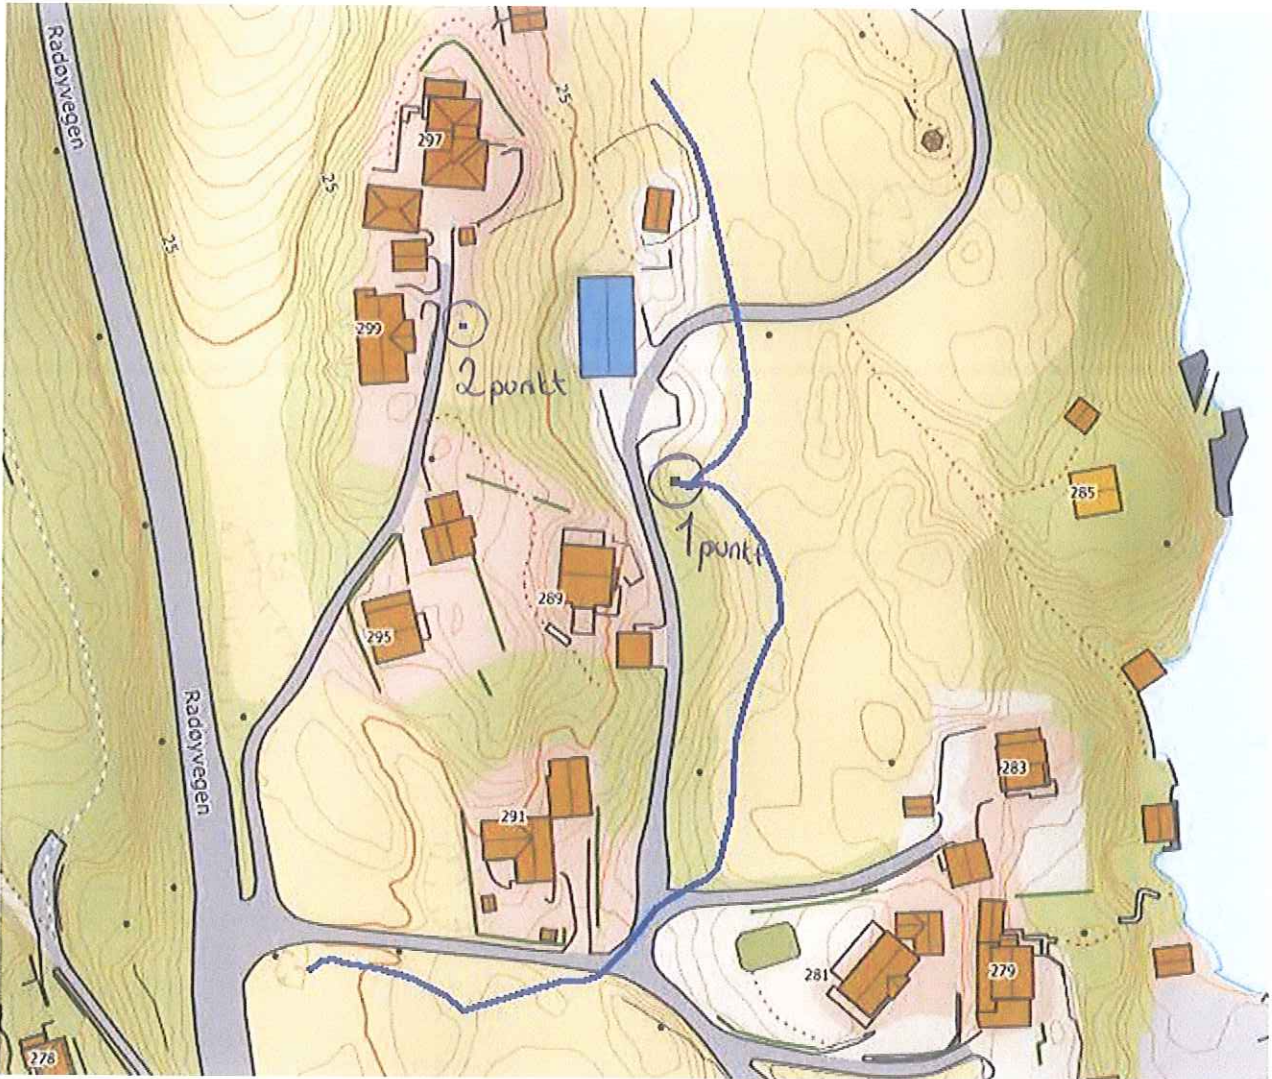

Alversund Maskinstasjon A.S

Boring
Sprenging
Graving
Transport

Veggrus
Singel
Oppretting
Stein

Usortert jord
Sortert jord

Telefon: 56 35 01 80
E-post: alm-as@online.no
Org.nr. 937 664 044 MVA

Mob: Steinar 918 52 510
Ove 918 52 501
Ronny 913 23 473