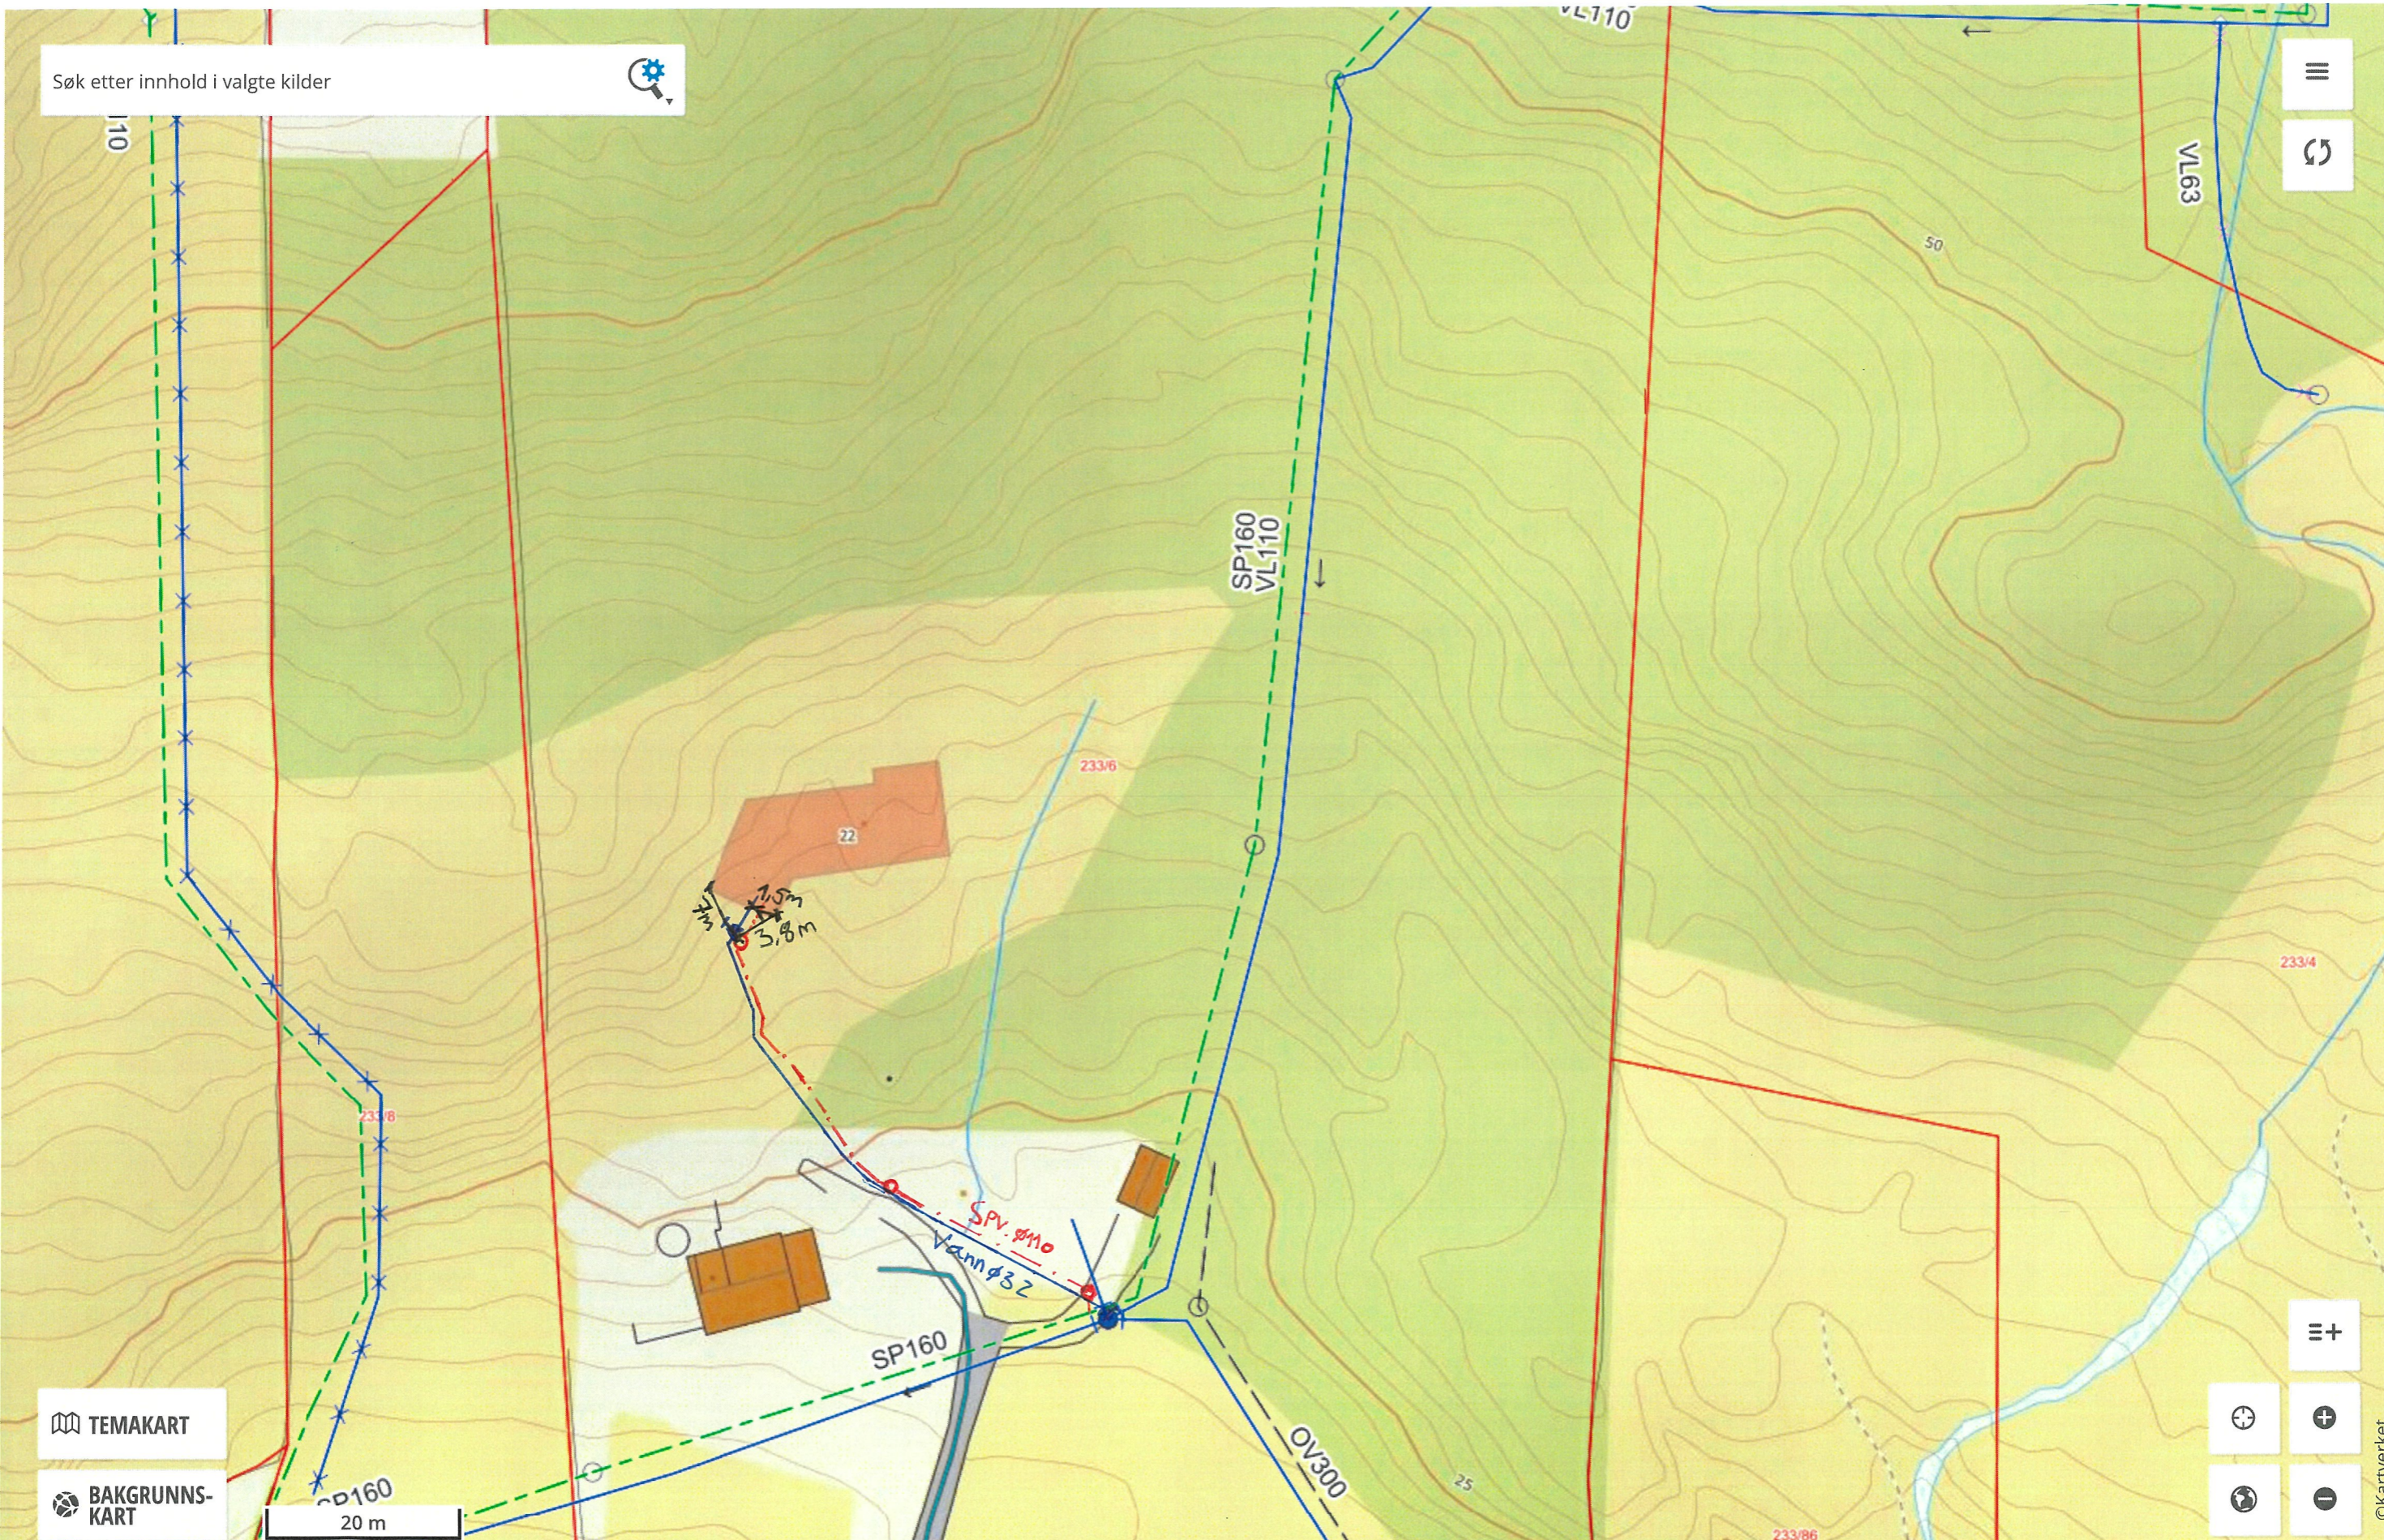

Søk etter innhold i valgte kilder

TEMAKART  
BAKGRUNNSKART

20 m

EPSG:32632 N: 6726240 Ø: 307737

Målestokk 1 : 625 Jan Richard Alvær Midtgård

©Kartverket

Utviklet av Asplan Viak Internet