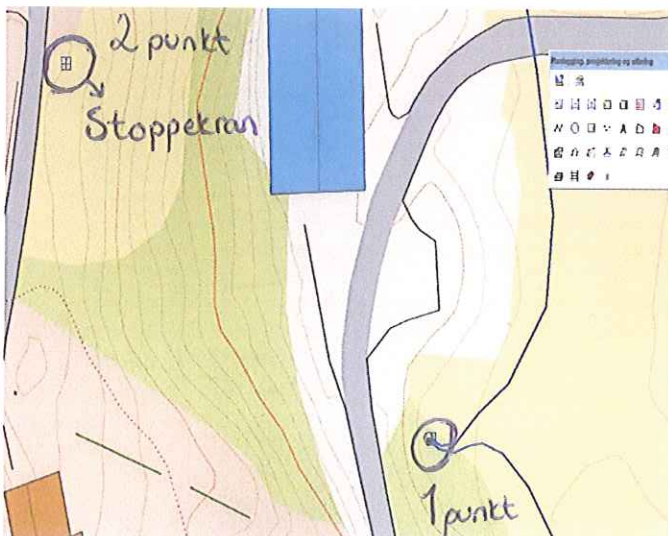

Alversund Maskinstasjon A.S

Boring
Sprenging
Graving
Transport

Veggrus
Singel
Oppretting
Stein

Usortert jord
Sortert jord

Telefon: 56 35 01 80
E-post: alm-as@online.no
Org.nr. 937 664 044 MVA

Mob: Steinar 918 52 510
Ove 918 52 501
Ronny 913 23 473