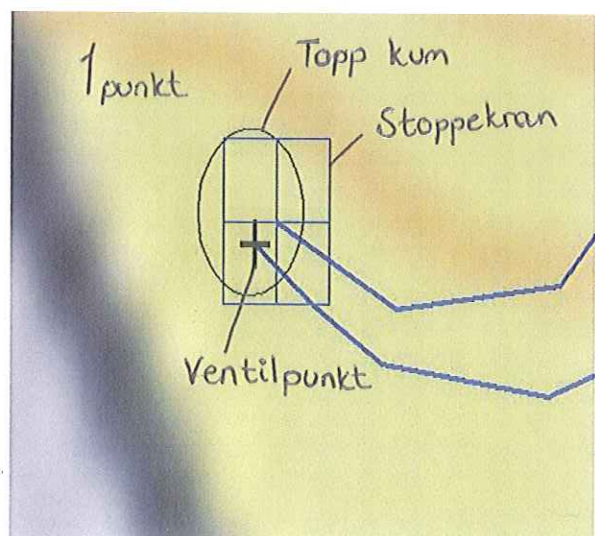

Alversund Maskinstasjon A.S

Boring
Sprenging
Graving
Transport

Veggrus
Singel
Oppretting
Stein

Usortert jord
Sortert jord

Telefon: 56 35 01 80
E-post: alm-as@online.no
Org.nr. 937 664 044 MVA

Mob: Steinar 918 52 510
Ove 918 52 501
Ronny 913 23 473