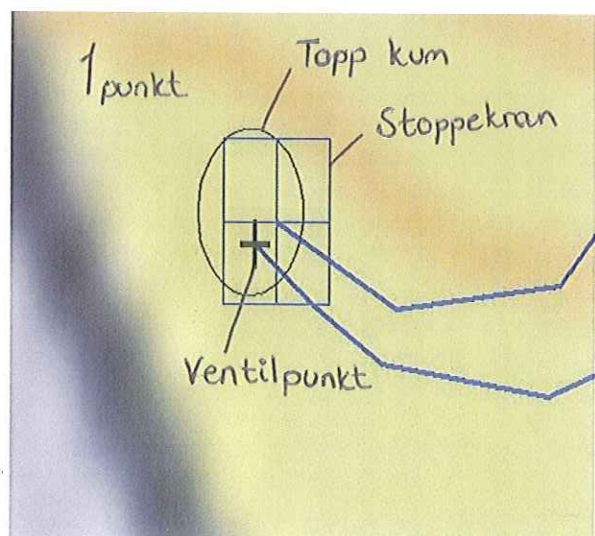

# Alversund Maskinstasjon A.S

Boring  
Sprenging  
Graving  
Transport

Veggrus  
Singel  
Oppretting  
Stein

Usortert jord  
Sortert jord

Telefon: 56 35 01 80  
E-post: alm-as@online.no  
Org.nr. 937 664 044 MVA