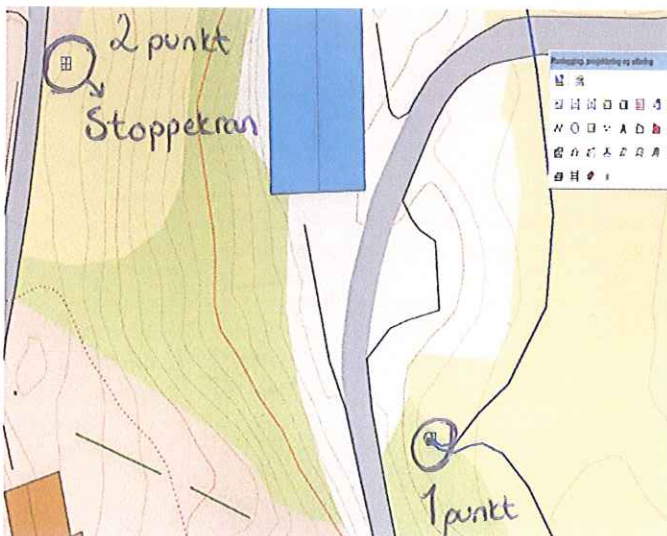

Alversund Maskinstasjon A.S

Boring
Sprenging
Graving
Transport

Veggrus
Singel
Oppretting
Stein

Usortert jord
Sortert jord

Telefon: 56 35 01 80
E-post: alm-as@online.no
Org.nr. 937 664 044 MVA

Mob: Steinar 918 52 510
Ove 918 52 501
Ronny 913 23 473