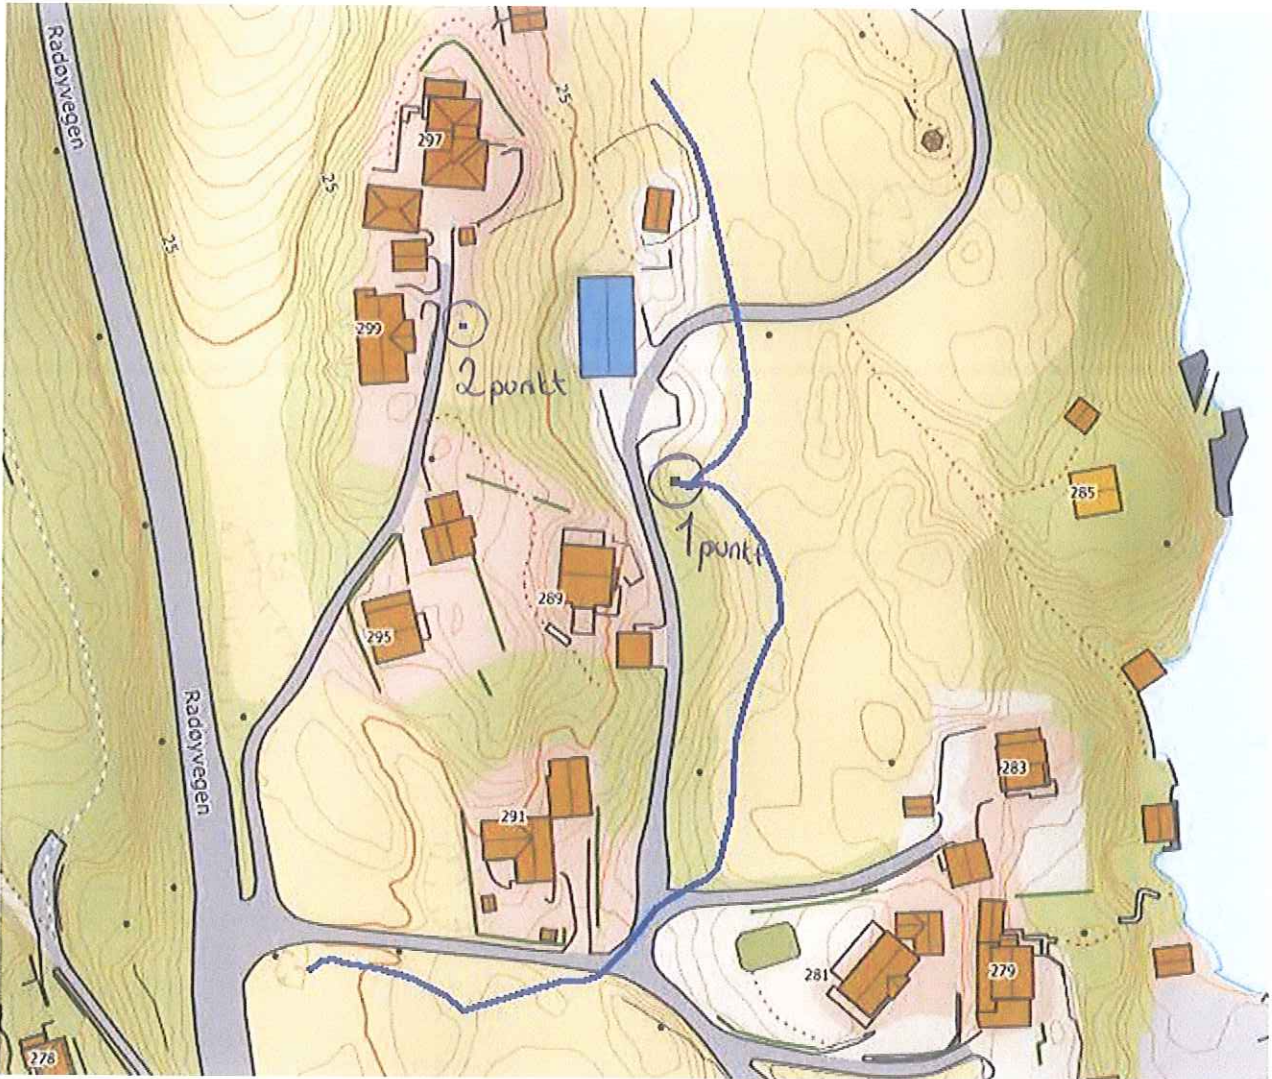

# Alversund Maskinstasjon A.S

Boring  
Sprenging  
Graving  
Transport

Veggrus  
Singel  
Oppretting  
Stein

Usortert jord  
Sortert jord

Telefon: 56 35 01 80  
E-post: alm-as@online.no  
Org.nr. 937 664 044 MVA