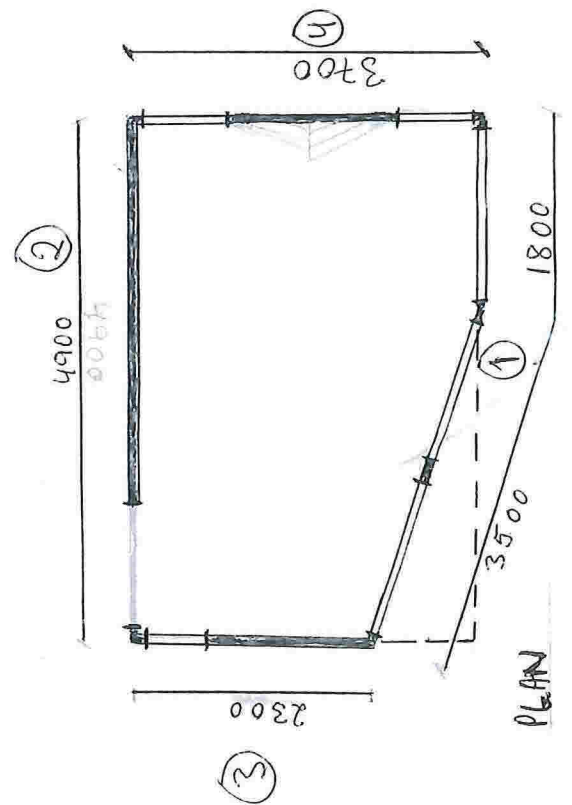

VINTERTAGE - MÅLESTOKK 1:100

F-3

FASADE ①

FASADE ②

SNITT

PLAN

FASADE ③

FASADE ④

TILTAKSHAVER:		PLA:	14. November 2014
HANS EGIL STORHEIM		SNITT	
KOMMUNE:	LINDÅS	FASADE: R	VINT: R
RADØYVEGEN 224	5911 ALVERSUND	M= 1:100	HR6E