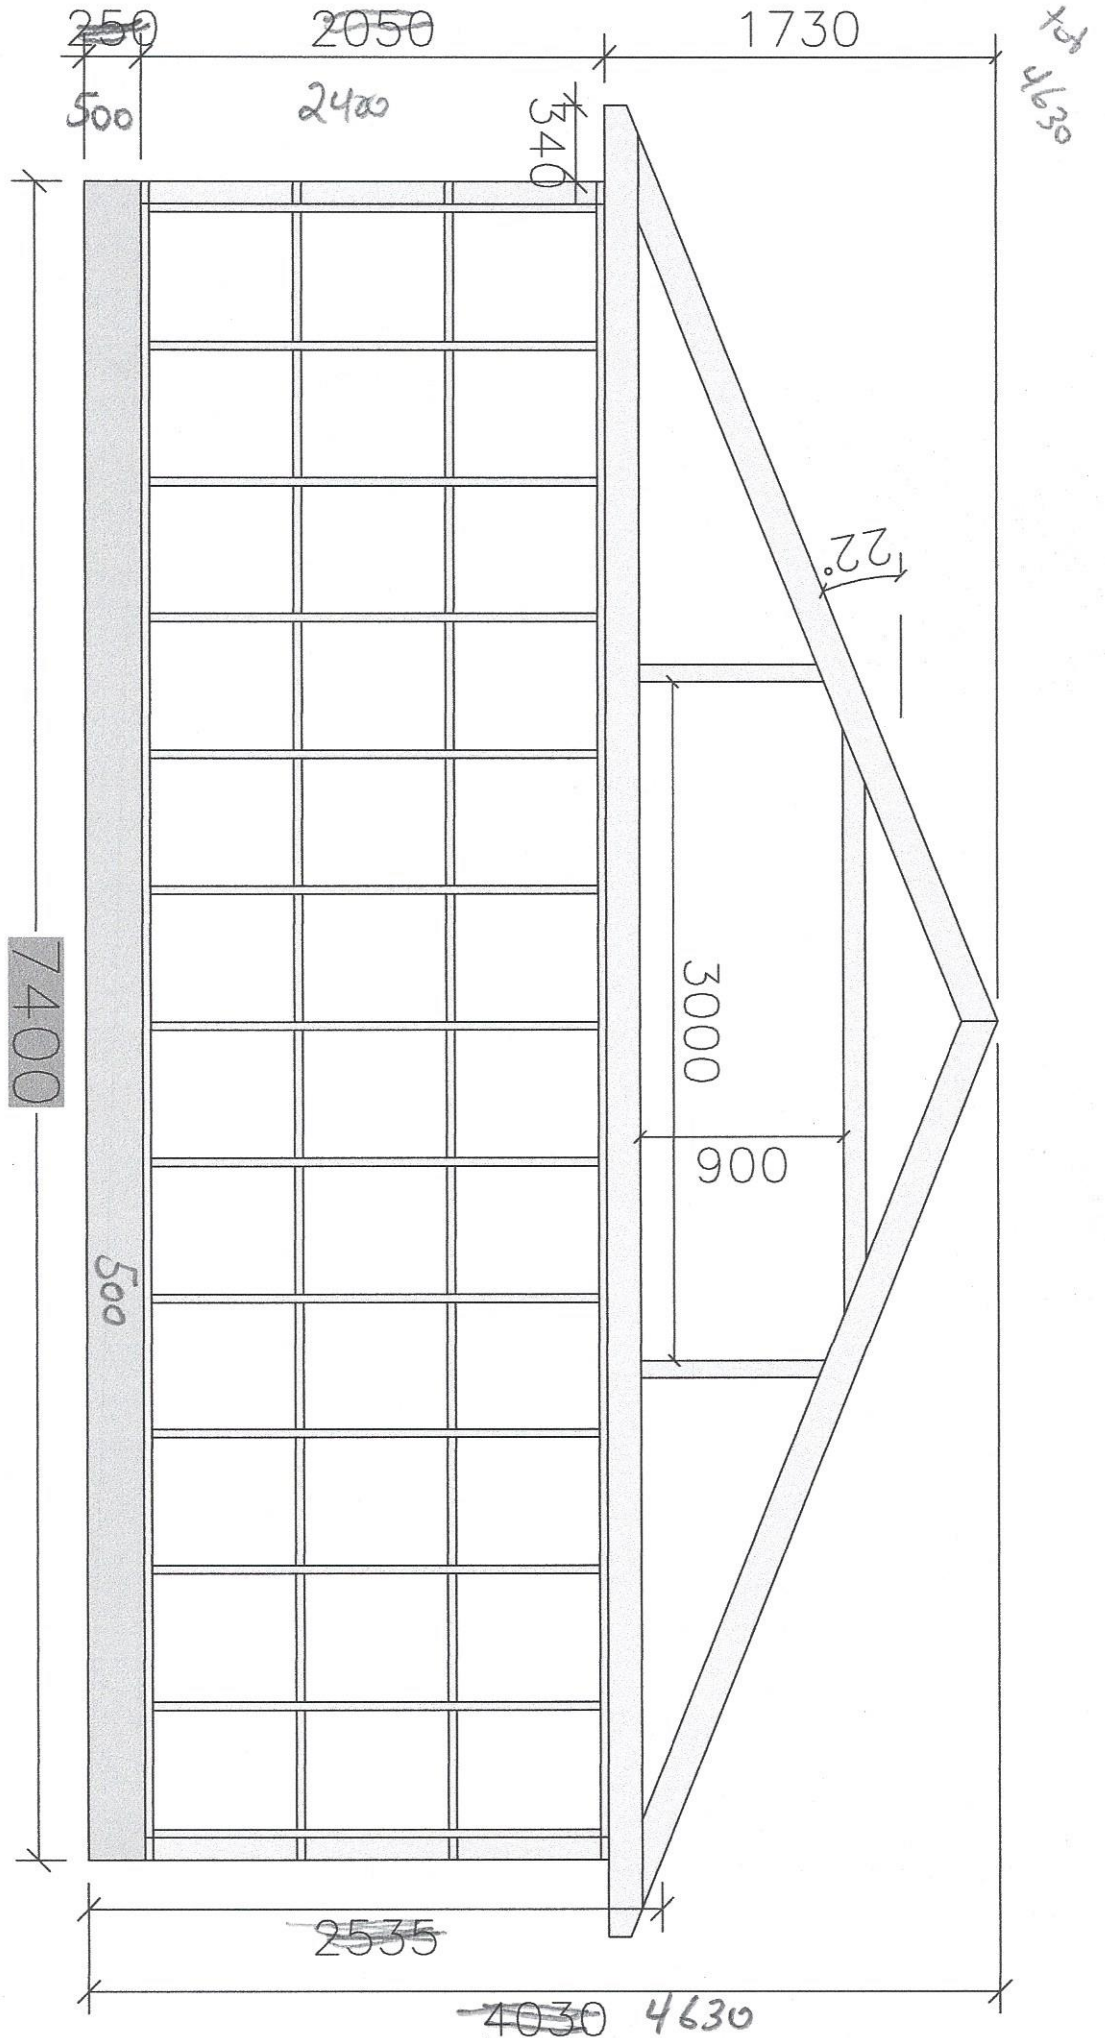

740 x 800 cm

		Tiltakshaver:		FIL AKS-77	
		Kundenc:		865038	
BYA= 59.2		BRA= 56.2		Ordrenr/tilbudnr:	
Gnr:		Bnr:		156605	
Målestokk:		Modell:		Takvinkel:	
1:		FJÆRE		22°	
		Tagningsnr:		Date:	
		15661511		22.02.2019	
				Konstr/tegnar:	
				MEB	

FIL AKS-77
 Juvikstølen 25
 5916 ISDALSTØ
 Tilbud: SO-156605

Igländ Garasjen leverer komplette garasjer, og har gleden av å tilby deg følgende:

MODELL FJÆRE 740X800 CM MONTERI

Beskrivelse	Ant
-------------	-----