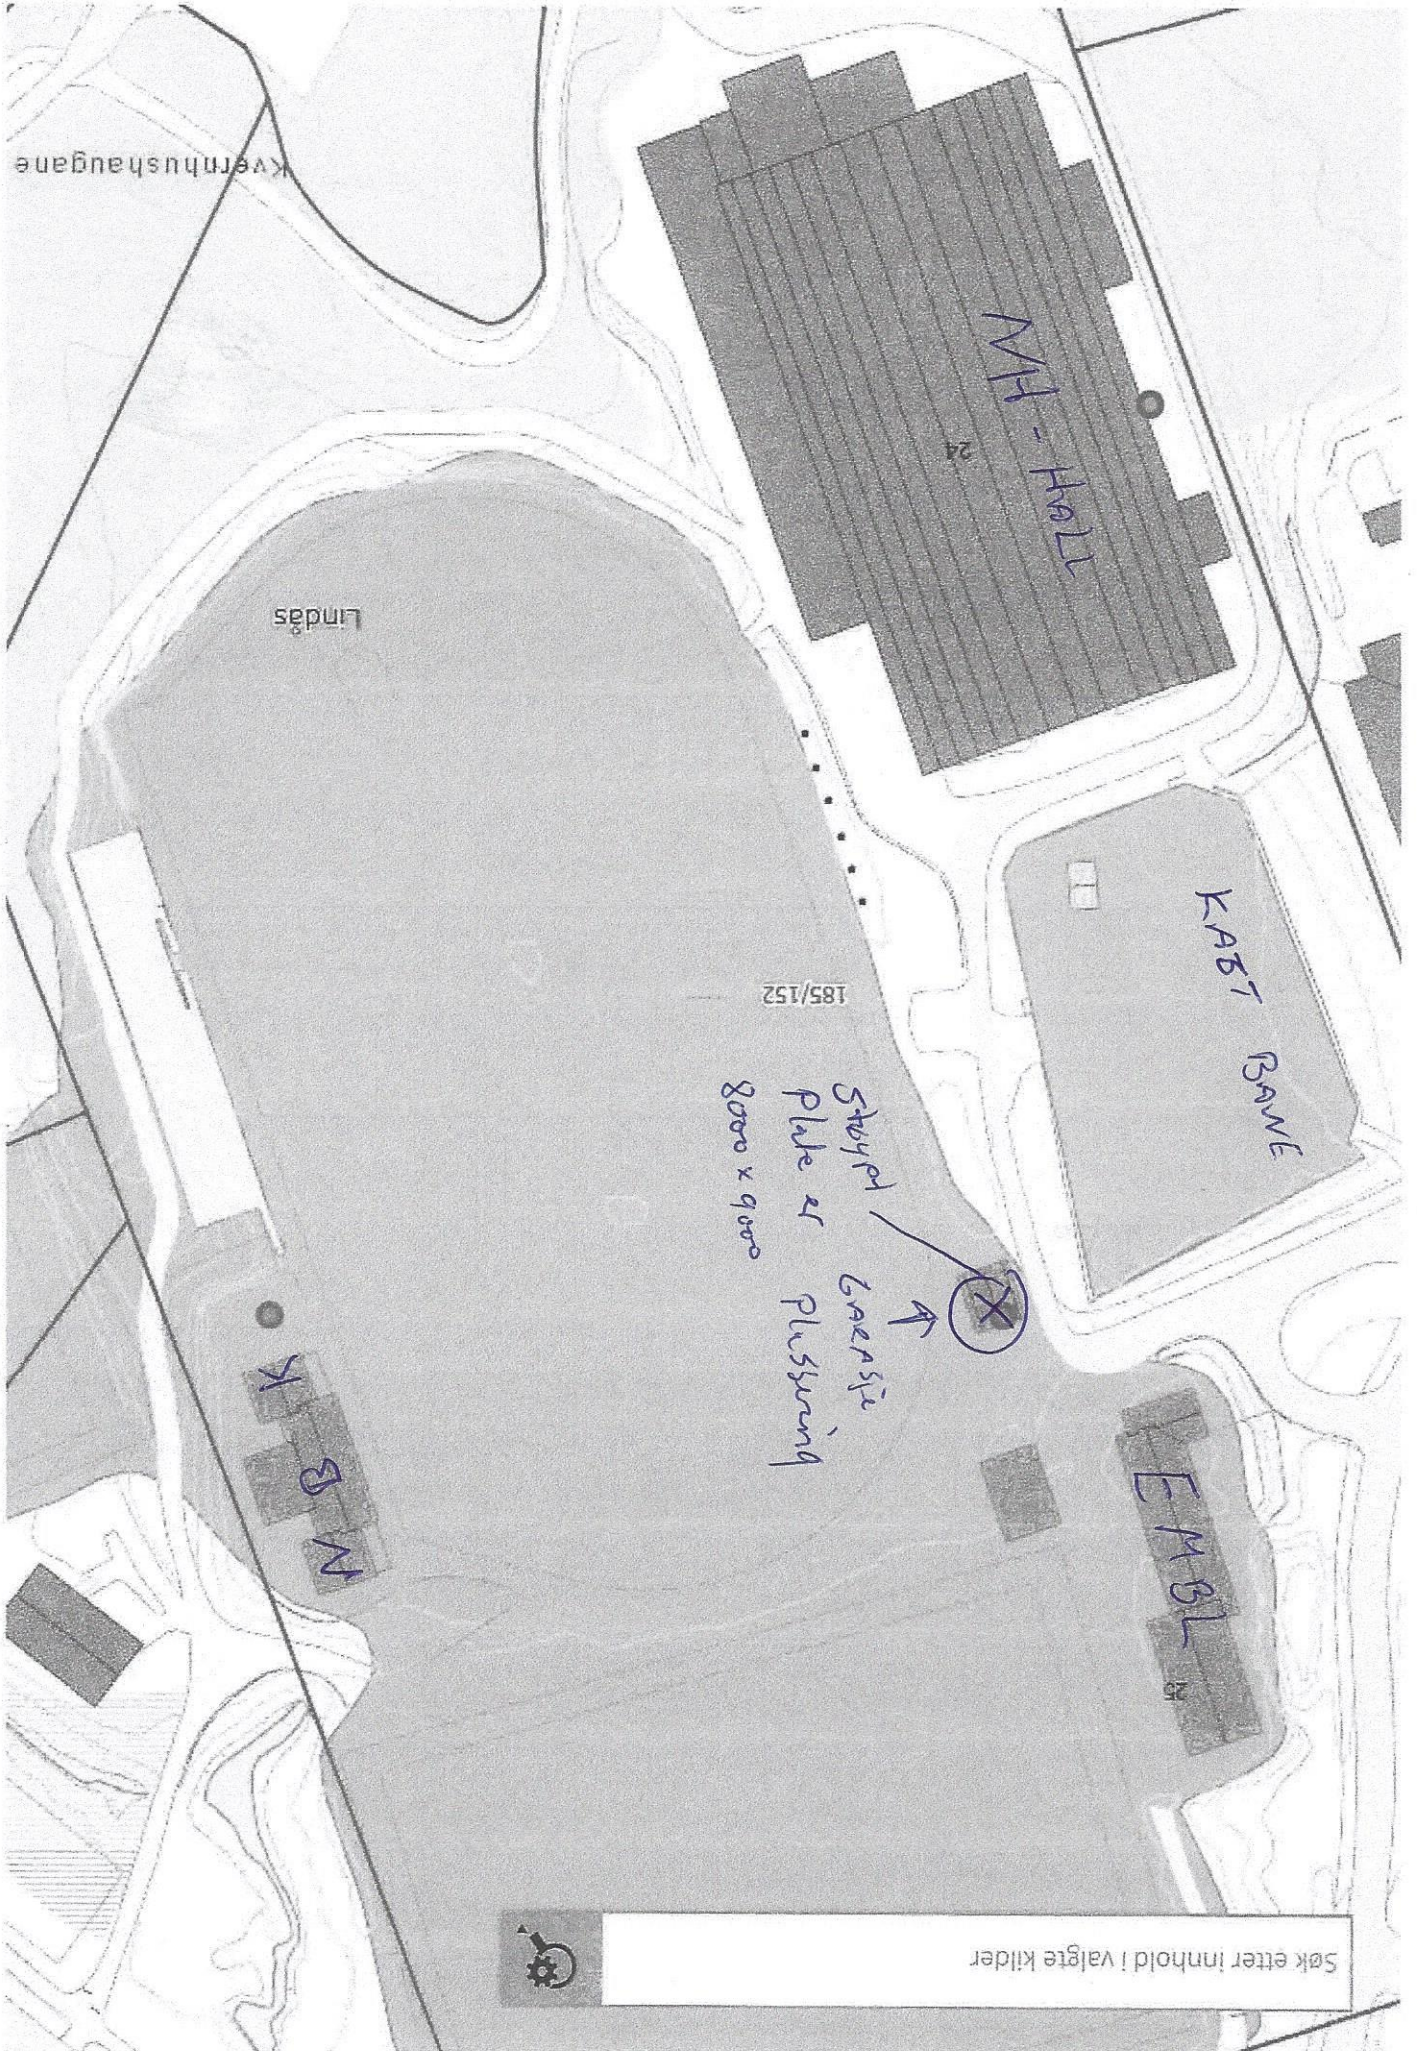

740 x 800 cm

		Tiltakshaver:		FIL AKS-77	
		Kundenc:		865038	
BYA= 59.2		BRA= 56.2		Ordrenr/tilbudnr:	
Gnr:		Bnr:		156605	
Målestokk:		Modell:		Takvinkel:	
1:		FJÆRE		22°	
		Tagningsnr:		Date:	
		15661511		22.02.2019	
				Konstr/tegnar:	
				MEB	

FIL AKS-77
 Juvikstølen 25
 5916 ISDALSTØ
 Tilbud: SO-156605

Igländ Garasjen leverer komplette garasjer, og har gleden av å tilby deg følgende:

MODELL FJÆRE 740X800 CM MONTERI

Beskrivelse	Ant
-------------	-----