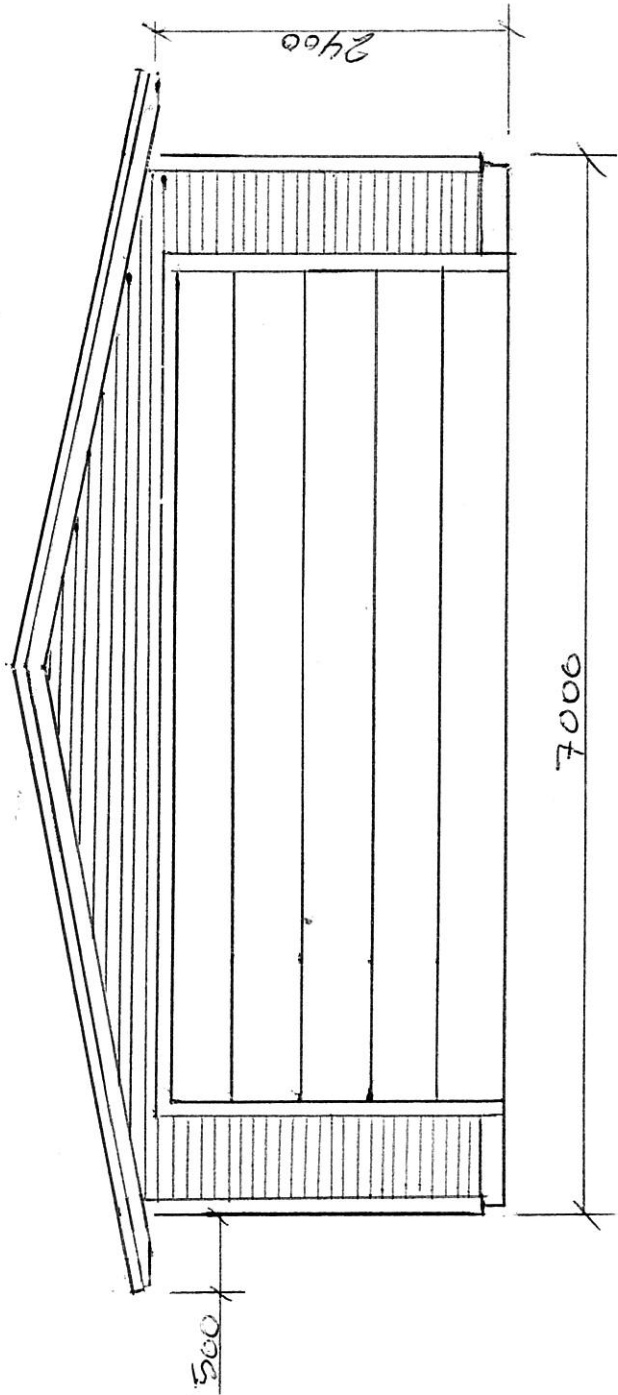

FASADE MOT ØST

FASADE MOT NORD

FASADE MOT NORD

FASADE MOT SØR

E 005

TEGNET P/T	DATE	10/11-14	SKALA	1:50
GARAGE 63 m <sup>2</sup>				
ALVERNESET 10				
GNIL 137 BNR. 288				
TILTAKSHAVER: PER THORGERSEN				