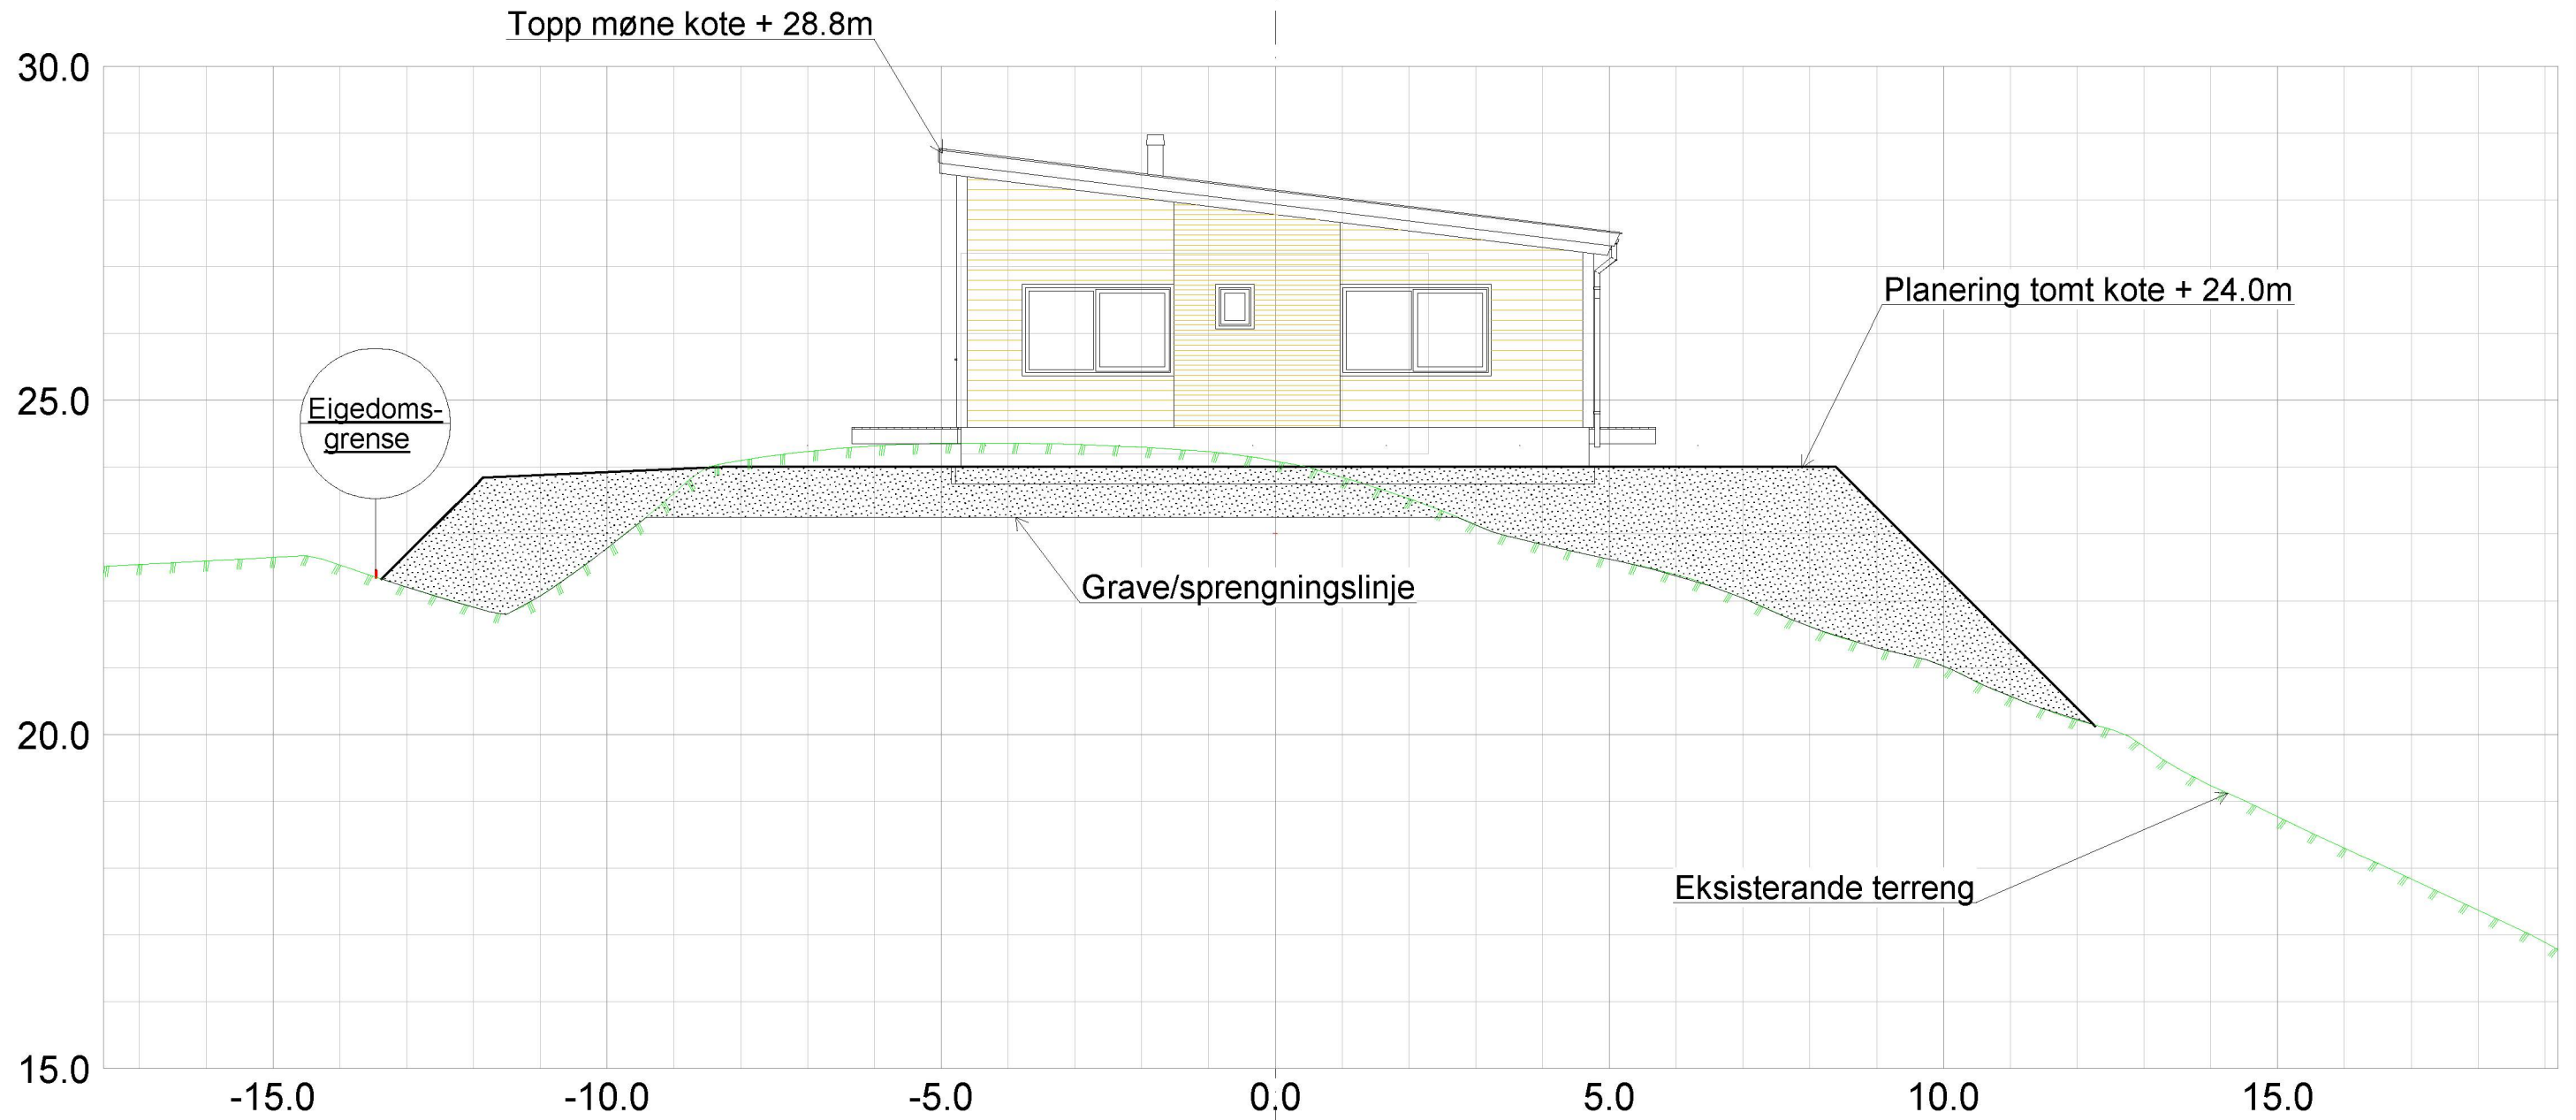

# Snitt A -A

Norbohus Villanger og Sønner AS Kvassnesvegen 45 5914 Isdalstø				
Dato	Konstr./tegnst	Godkjent	Målestokk	 Epost: post@sh-oppmaling.no Tlf 472 99 092
11.10.2019	sh		1:100	
Snitt A-A, Sit.plan ny bustad Gnr 56, bnr 167, Fagervollen Tiltakshavar: Hilde Hisdal				Erstattet av: <b>301</b>
Herwisning:		Beregning:		Lindås kommune