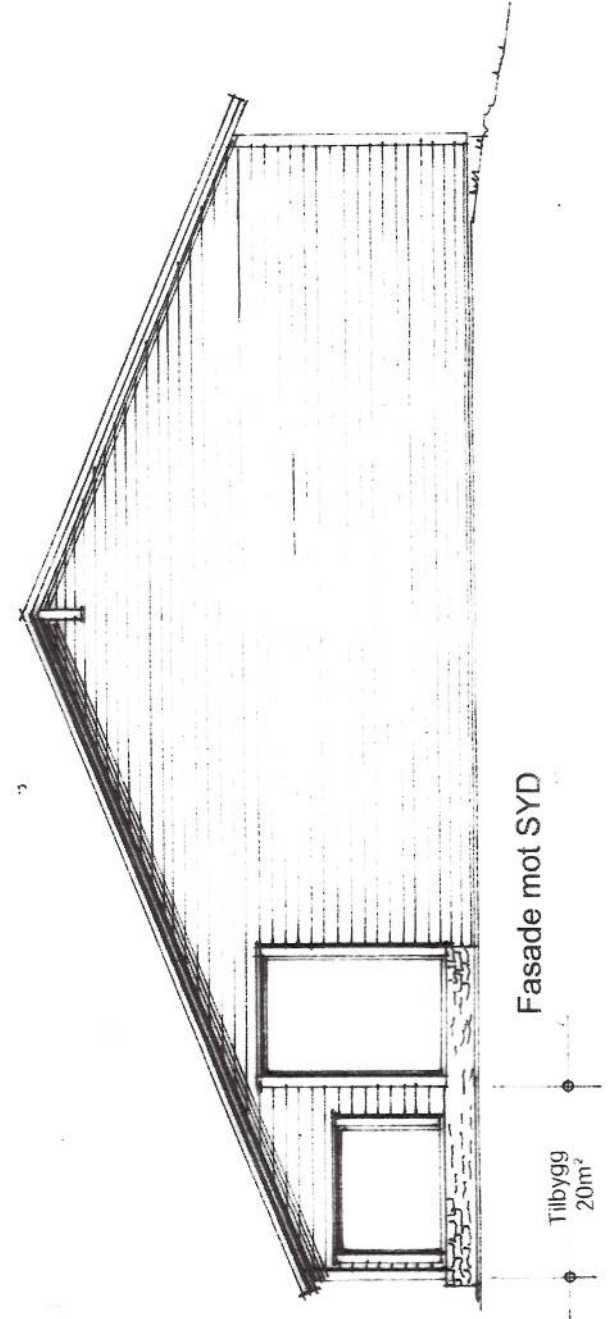

E-1

Nytt tak over náv. inngjerdet lagerplass

Fasade mot ØST

Fasade mot SYD

Tilbygg
20m²

50 mm. flettverkgernde
Fasade mot NORD

HUNDVIN BU AS
 Prosj. utvidelse av butikk- og lager,
 samt tak over náv. inngjerdet lagerplass.
 Fasader i Mål = 1:100