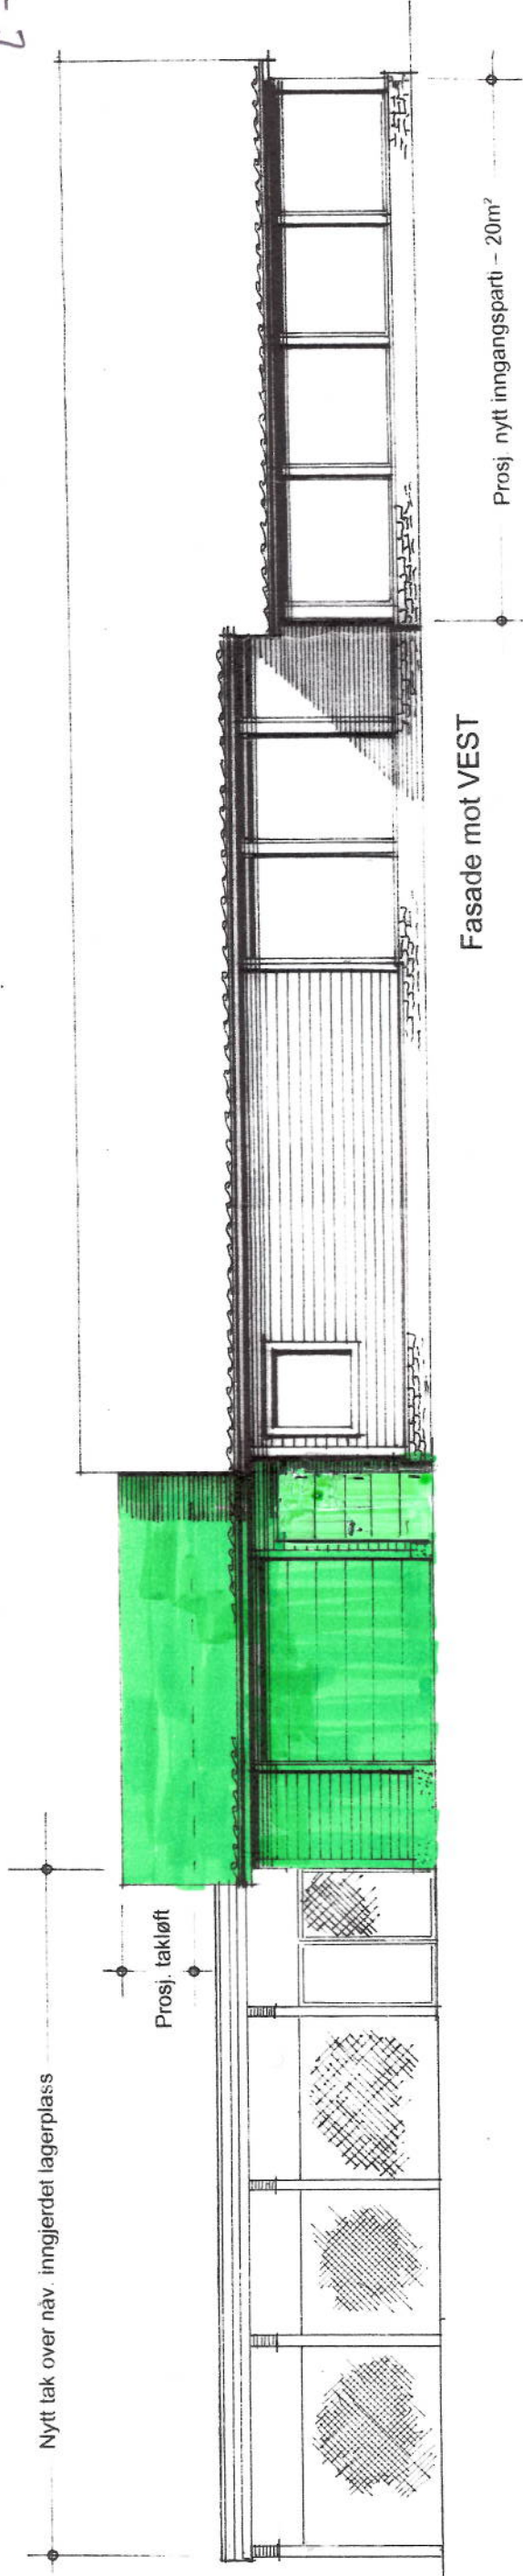

E-1

Nytt tak over náv. inngjerdet lagerplass

Fasade mot ØST

Fasade mot SYD

Tilbygg
20m²

50 mm. flettverkgernde
Fasade mot NORD

HUNDVIN BU AS
 Prosj. utvidelse av butikk- og lager,
 samt tak over náv. inngjerdet lagerplass.
 Fasader i Mål = 1:100