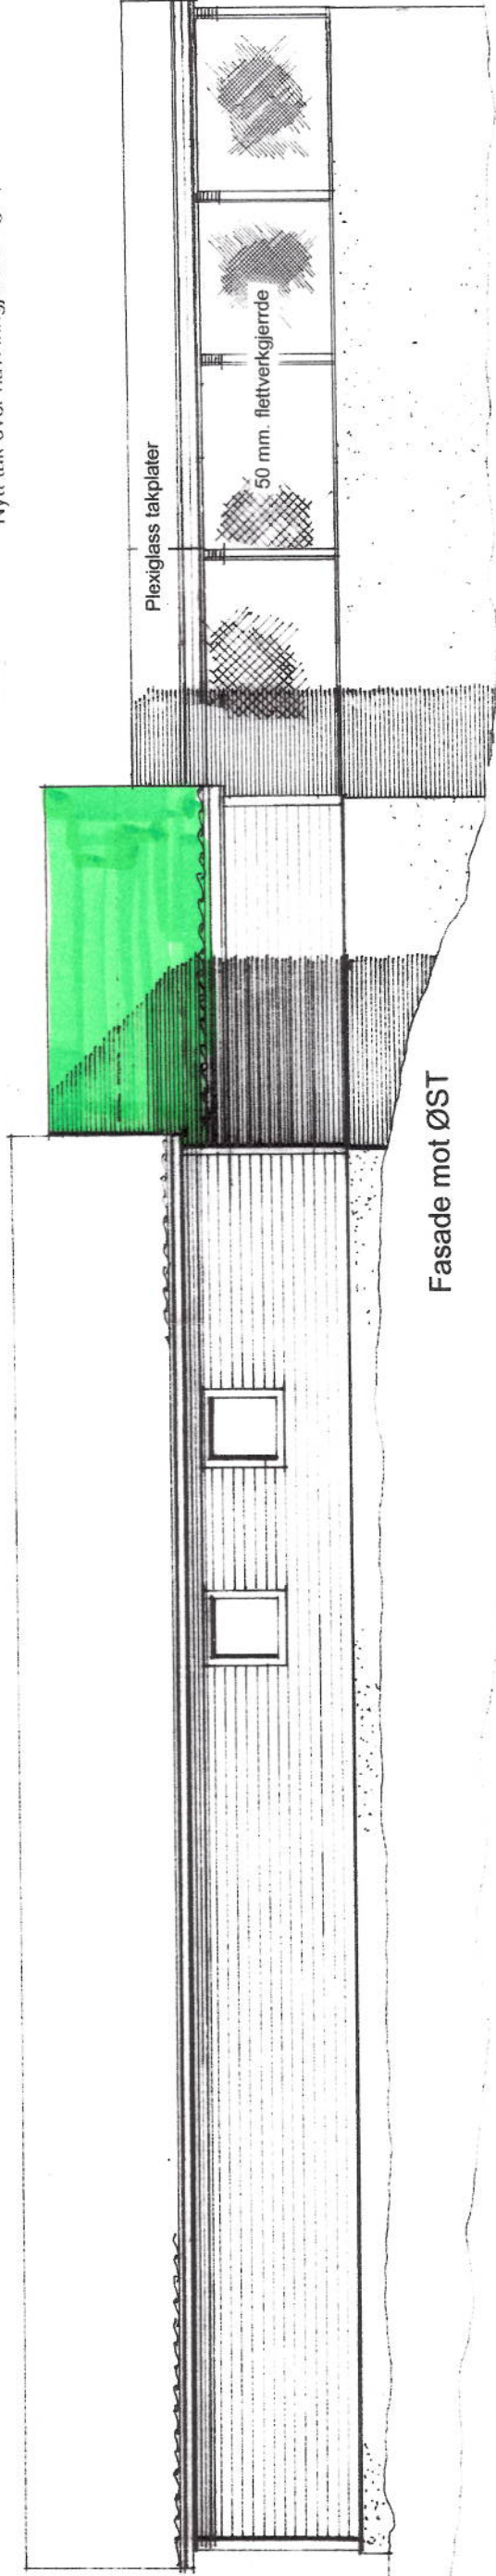

E-1

Nytt tak over náv. inngjerdet lagerplass

Fasade mot ØST

Fasade mot SYD

Tilbygg
20m²

50 mm. flettverkgernde
Fasade mot NORD

HUNDVIN BU AS
 Prosj. utvidelse av butikk- og lager,
 samt tak over náv. inngjerdet lagerplass.
 Fasader i Mål = 1:100