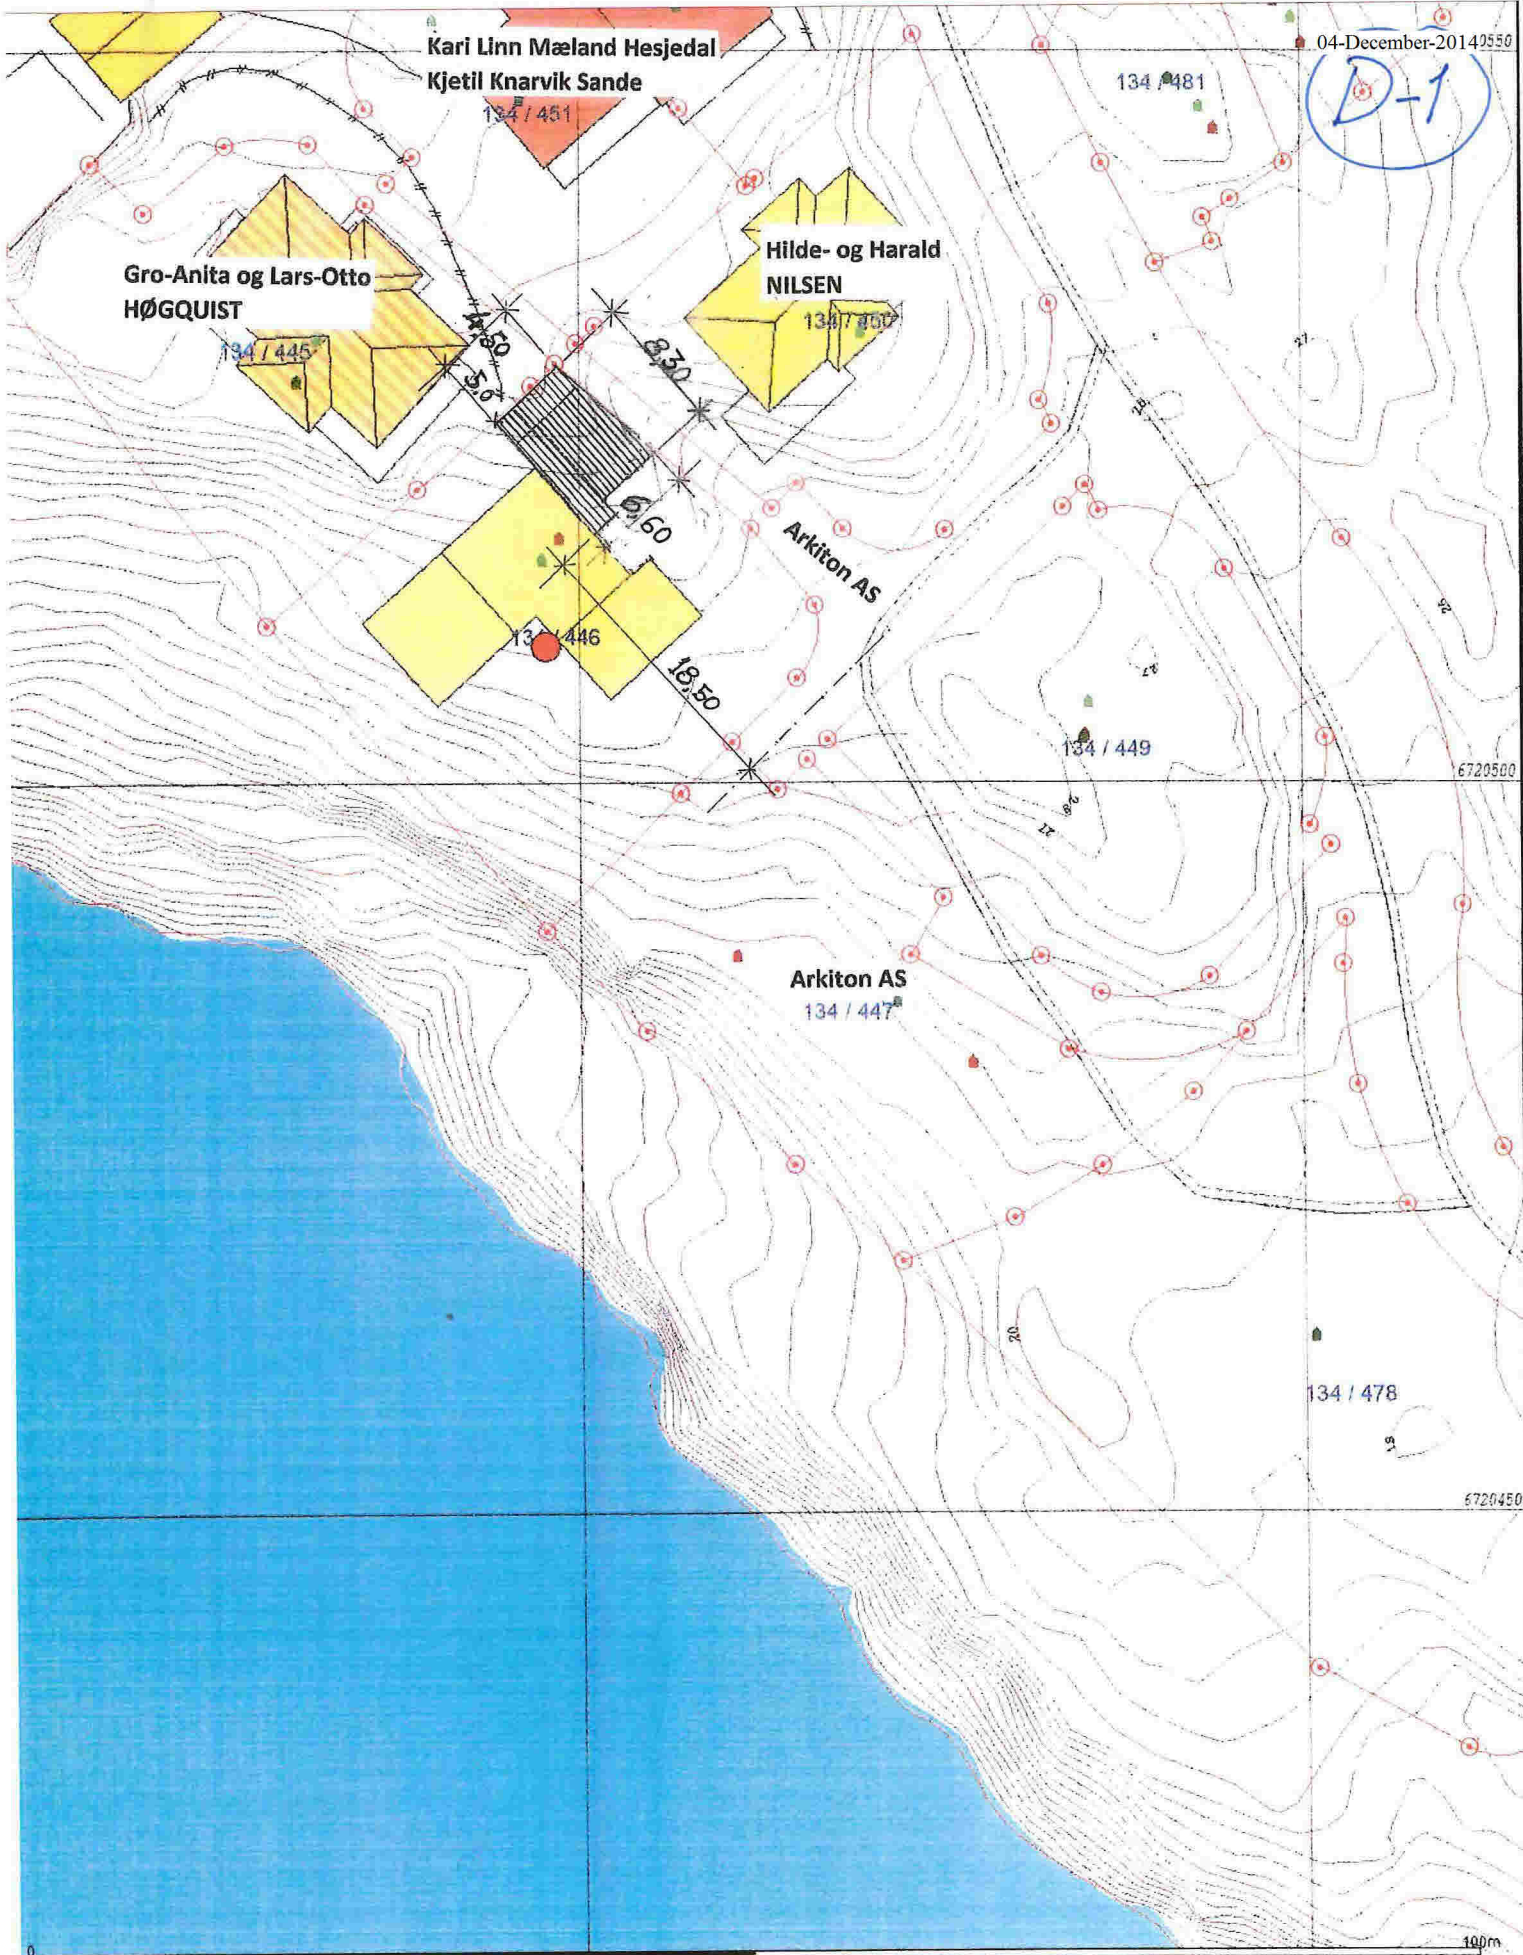

Kari Linn Møland Hesjedal  
Kjetil Knarvik Sande

04-December-2014 2550

D-1

Gro-Anita og Lars-Otto  
HØGQUIST

Hilde- og Harald  
NILSEN

Arkiton AS

Arkiton AS

het Andre bygg

Lindås kommune  
Geodata avdeling

Dato: 2014.11.17  
Byg: l.e.l.

Gnr 134 bnr 446

Skala  
1 500

plattes som orienterende