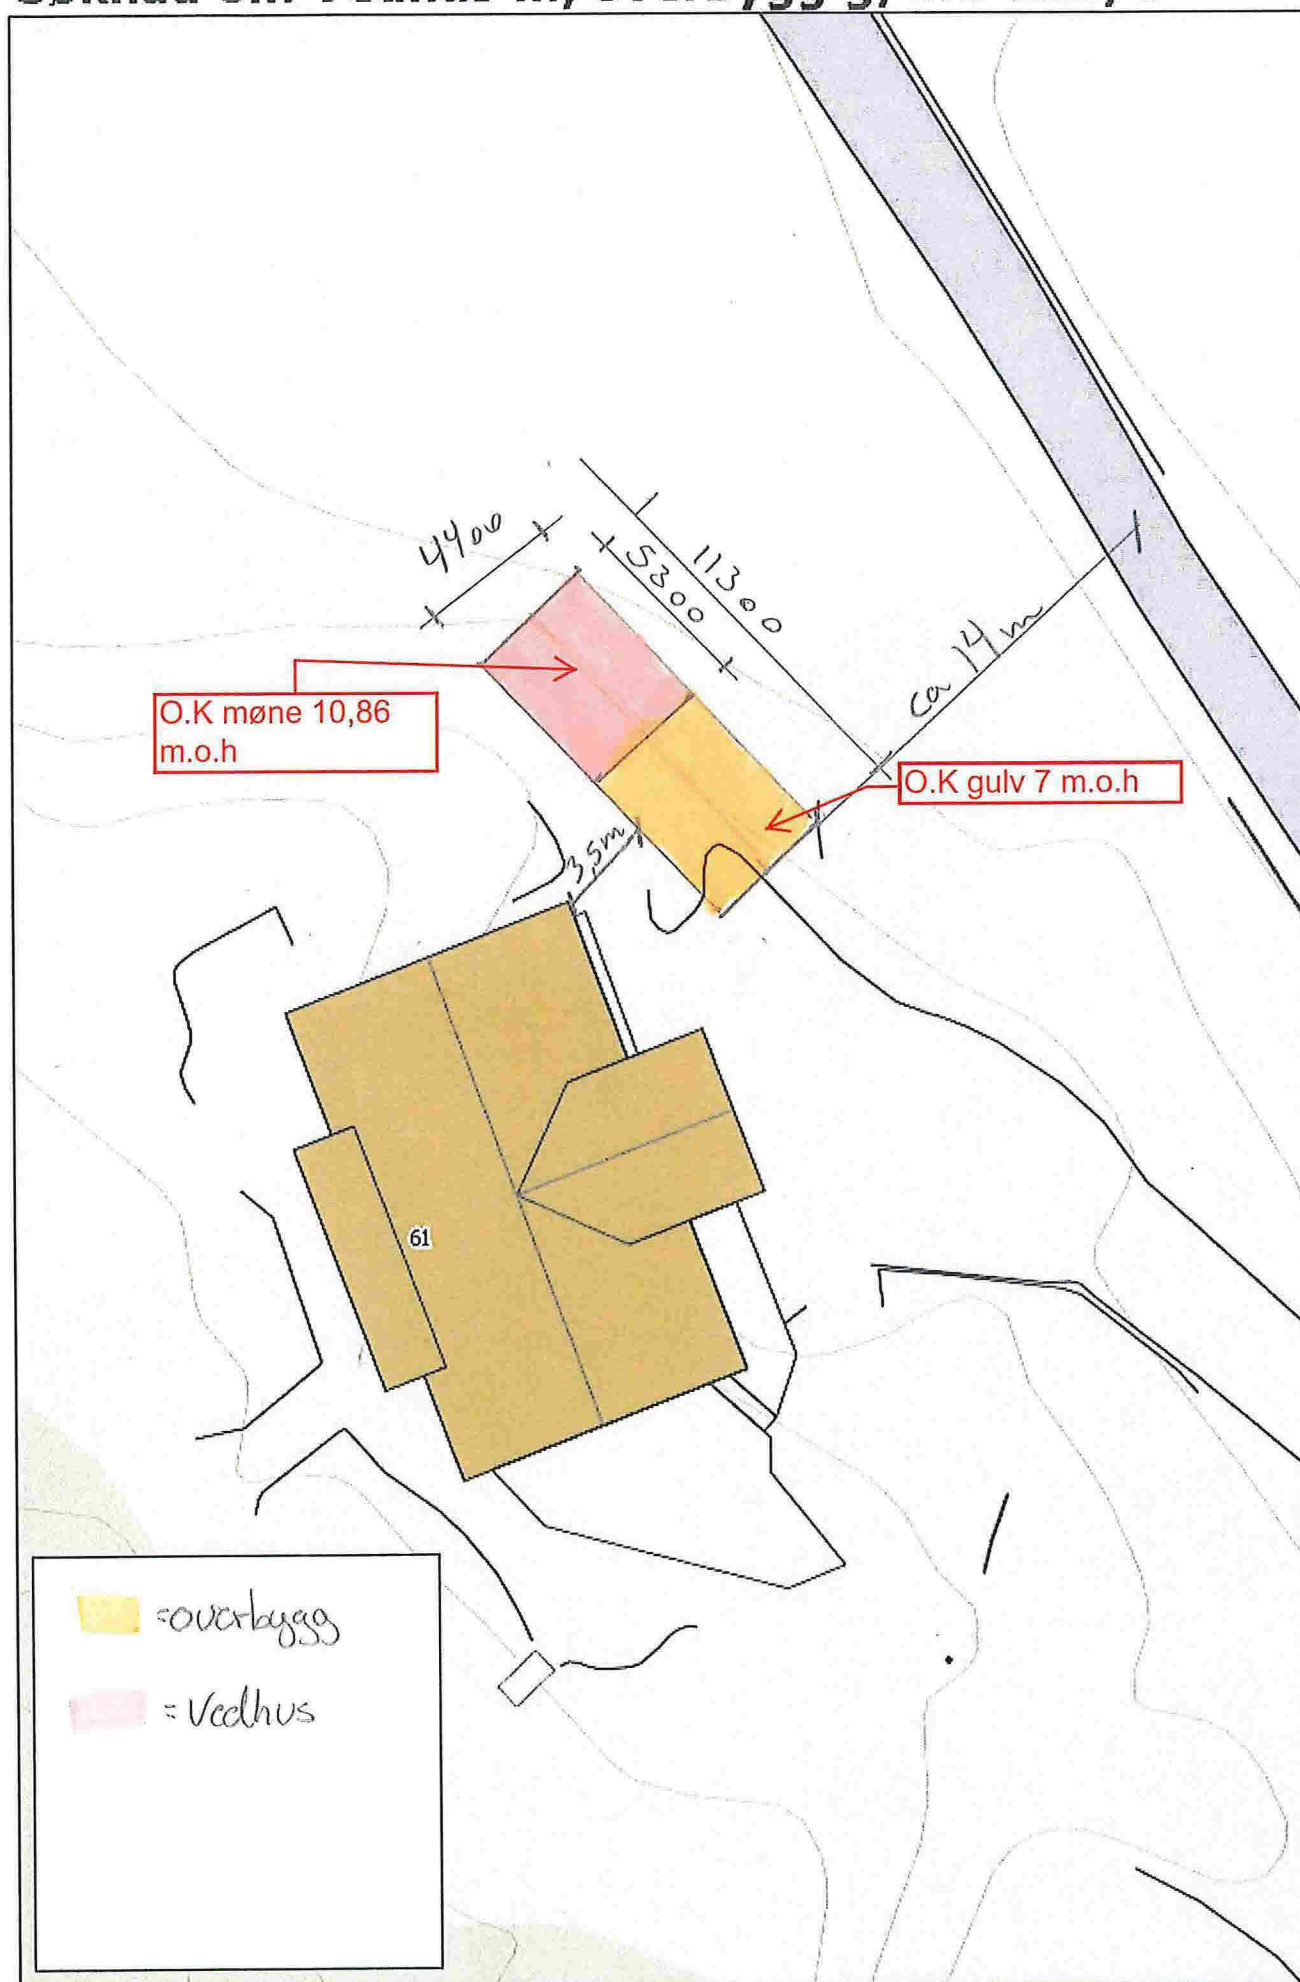

Søknad om Vedhus m/overbygg g/bnr 121/5

Målestokk: 1:250

Snitt A-A

OBS - ikke kledning inne i carport!

		Tiltakshaver:		Helge Rambjør	
		Kunden:		785175	Konstr/tegnet: Lone
BYA= 49,7	BRA= 46,6	Ordrenr/tilbudsnr:	97421	Takvinkel:	30°
Dato:		30.10.14		Tegningsnr:	
Gnr:		Bnr:		Målestokk:	1:100
Model:		Fjære		gi-91512	
Tegningen er Grimstad Industrier AS's eiendom. Kan bare brukes til byggemelding ved kjøp av garasje fra Grimstad Industrier AS og må ikke overdras til andre. Eventuelle erstatningsøksmål kan ellers fremføres.					Tlf :37 25 70 70 E-post: post@grimstadindustrier.no