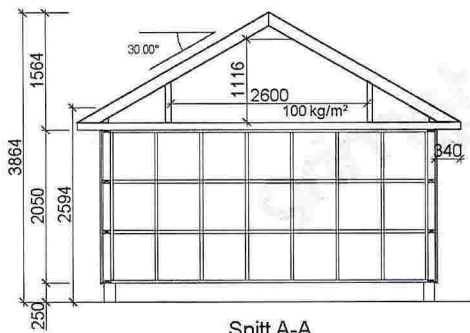

Søknad om Vedhus m/overbygg g/bnr 121/5

Målestokk: 1:250

Snitt A-A

OBS - ikke kledning inne i carport!

		Tiltakshaver:		Helge Rambjør	
		Kunden:		785175	Konstr/tegnet: Lone
BYA= 49,7	BRA= 46,6	Ordrenr/tilbudsnr:	97421	Takvinkel:	30°
Dato:		30.10.14		Tegningsnr:	
Gnr:		Bnr:		Målestokk:	1:100
Model:		Fjære		gi-91512	
Tegningen er Grimstad Industrier AS's eiendom. Kan bare brukes til byggemelding ved kjøp av garasje fra Grimstad Industrier AS og må ikke overdras til andre. Eventuelle erstatningsøksmål kan ellers fremføres.					Tlf :37 25 70 70 E-post: post@grimstadindustrier.no