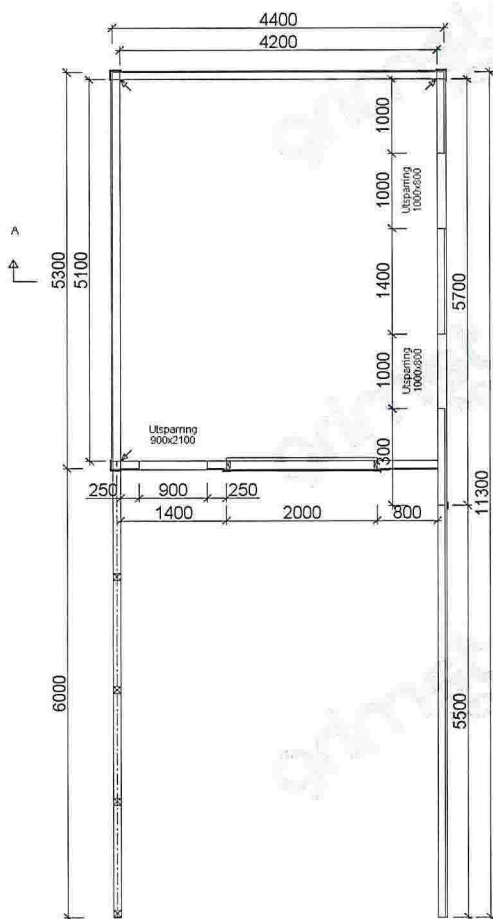

Søknad om Vedhus m/overbygg g/bnr 121/5

Målestokk: 1:250

Snitt A-A

OBS - ikke kledning inne i carport!

		Tiltakshaver:		Helge Rambjør	
		Kunden:		785175	Konstr/tegnet: Lone
BYA= 49,7	BRA= 46,6	Ordrenr/tilbudsnr:	97421	Takvinkel:	30°
Dato:		30.10.14		Tegningsnr:	
Gnr:		Bnr:		Målestokk:	1:100
Model:		Fjære		gi-91512	
Tegningen er Grimstad Industrier AS's eiendom. Kan bare brukes til byggemelding ved kjøp av garasje fra Grimstad Industrier AS og må ikke overdras til andre. Eventuelle erstatningsøksmål kan ellers fremføres.					Tlf :37 25 70 70 E-post: post@grimstadindustrier.no