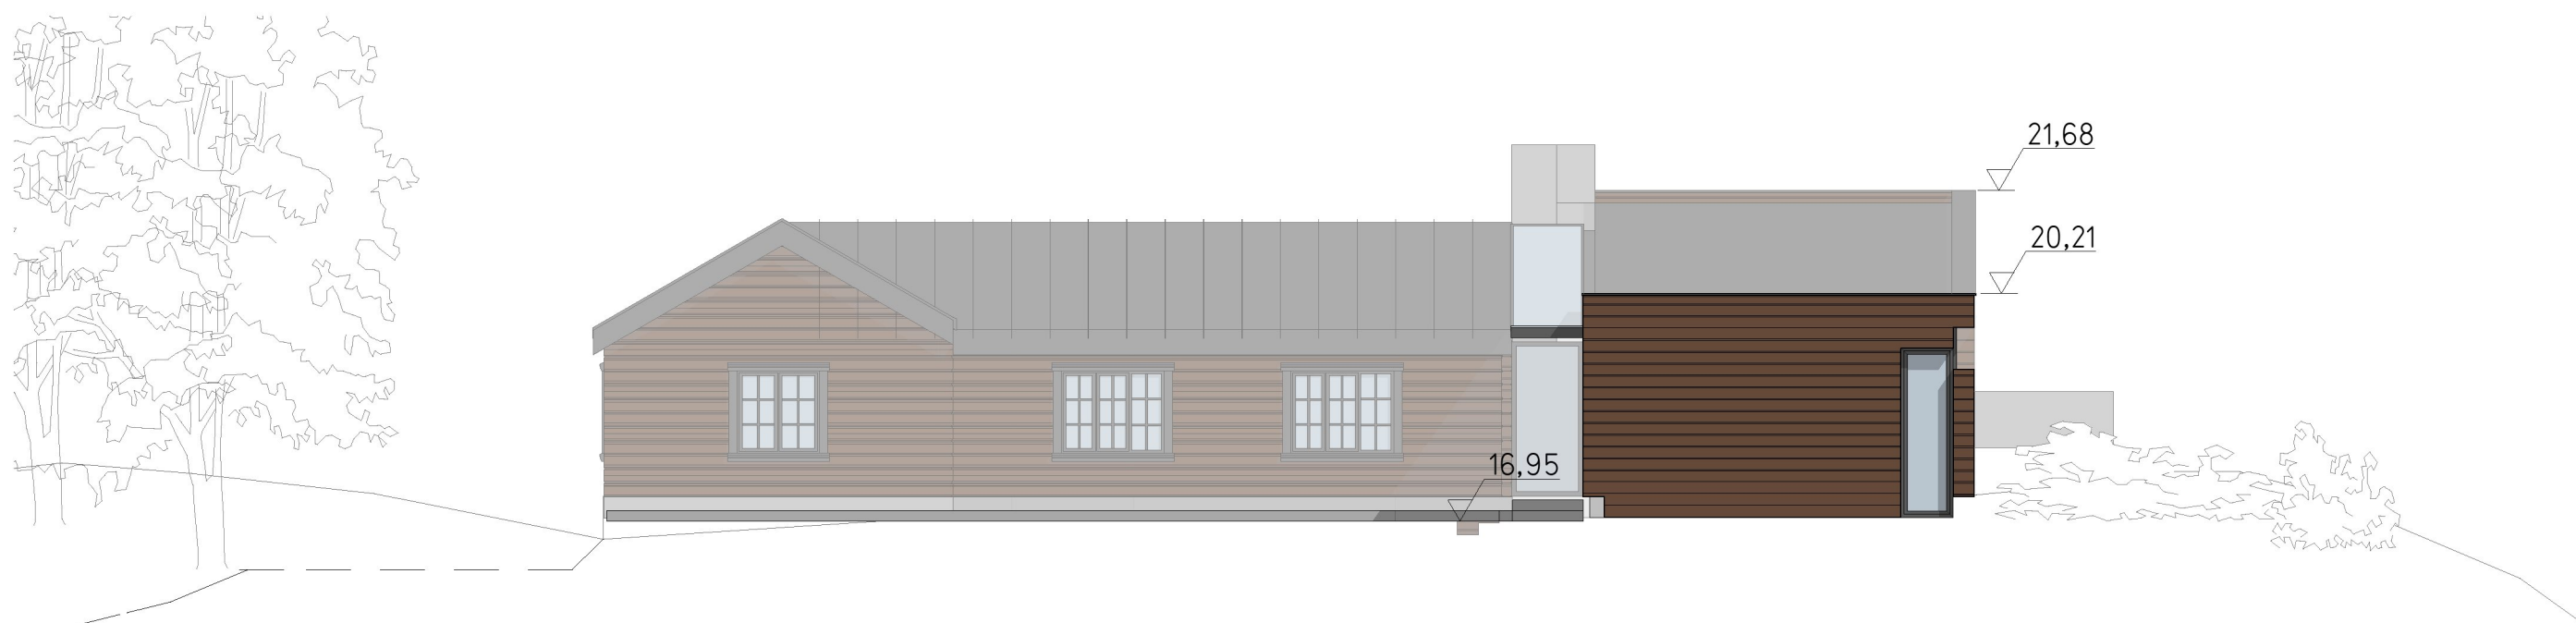

1:100 Fasade Vest

1:100 Fasade Nord

Prosjekt  
Tilbygg Eikangervåg

Tiltakshaver/ Eiendom  
Bjørn Nøstdal Jespersen og Anne Grethe Eikanger  
Gnr 212 Bnr 56 Lindås

Fase  
Rammesøknad  
Tegning  
Fasade Nord og Vest

Korrigert dato:	Tegner:	Kontr.:	Tegningsnr.:
Tegnet dato:	Prosjektnr.:	Målestokk:	
29.04.2013	1228	1:100	E-03

EN TIL EN  
ARKIT  
EKTER