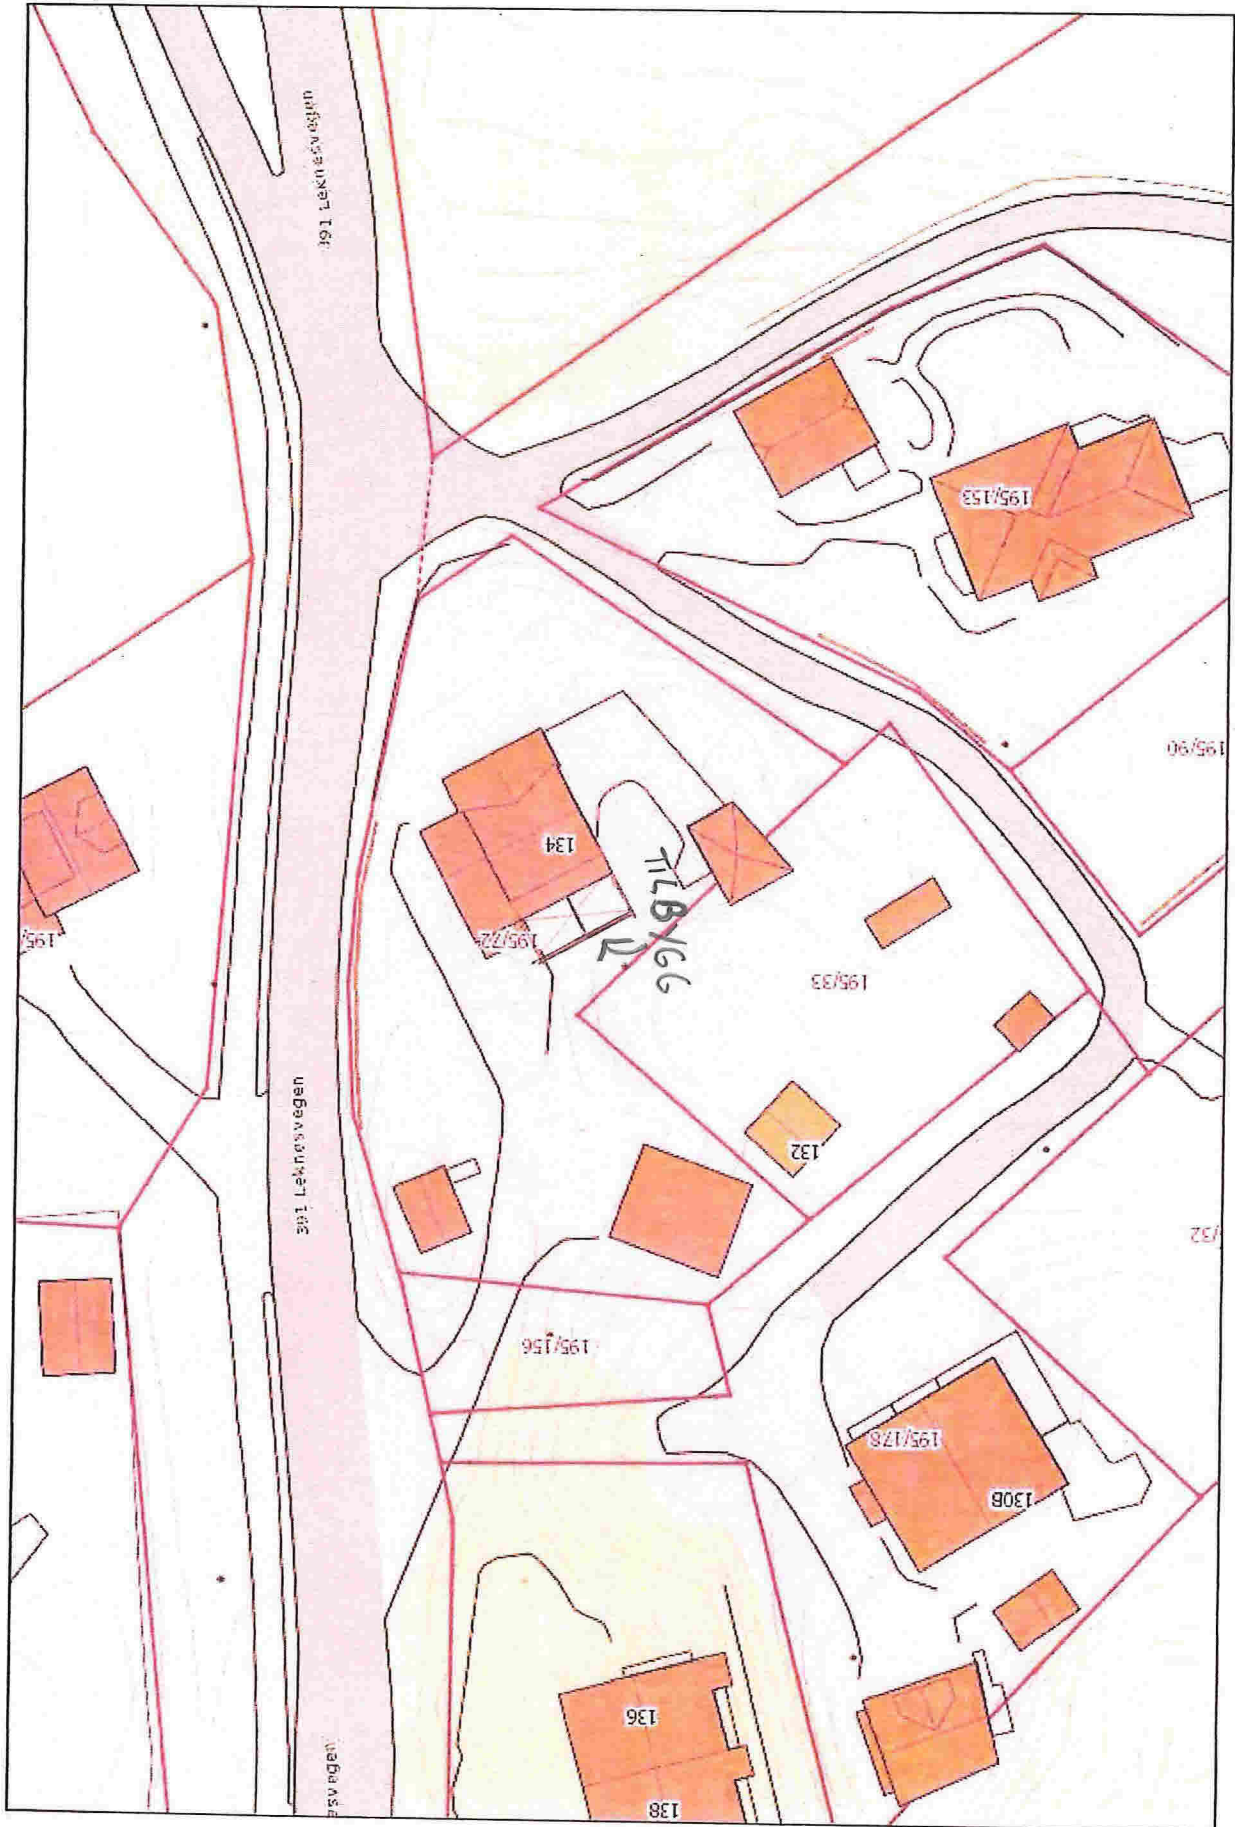

1:500

ØST

SYD

NORD

VEST

PLAN 1ETG. 1:100

TILBYGG 31,5 m<sup>2</sup>

Gnr / Bnr 195 / 72 FRODE TRENNE

NORD

FASADEN NORD 1:100	
TILBYGG 31,5m <sup>2</sup>	
GNR./Bnr.	
195 / 72	FASADEN TREDJE

WEST

FASADEN VEST 1:100

TILBYGG 31,5 m<sup>2</sup>

GMR 195 / BMR 77 FRODE TREHALL

← NYTTILBYGG →

ØST

FASADE ØST 1:100

TILBYGG 31,5 m<sup>2</sup>

GNR. / BNR

195 / 79 / FASADE TREDIA