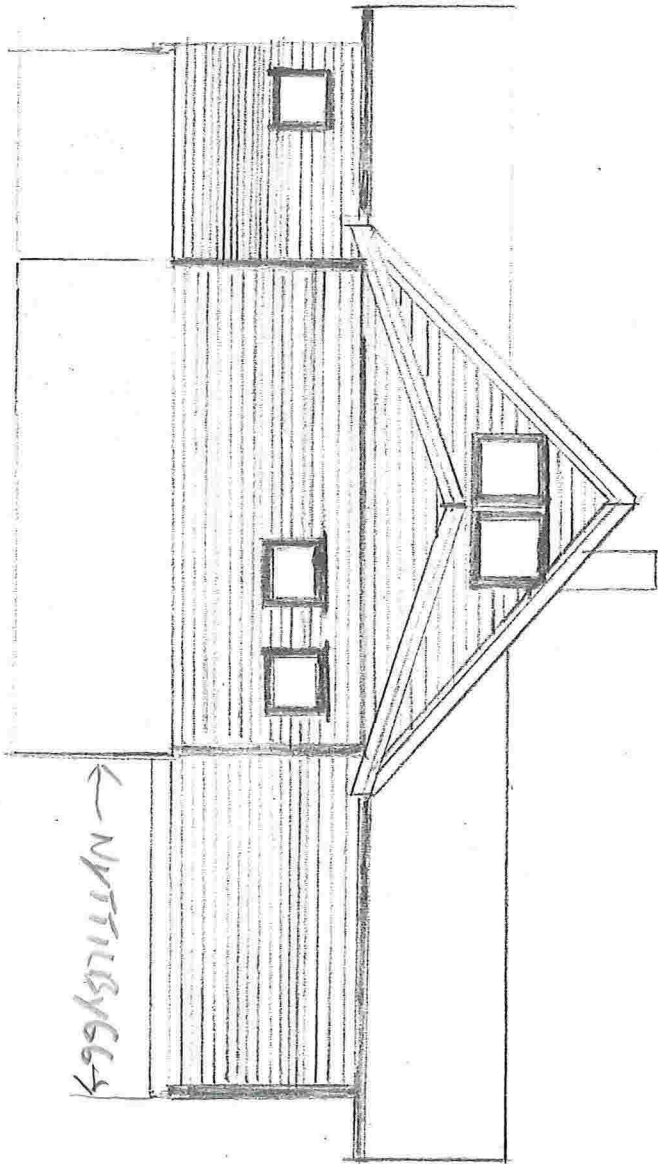

1:500

ØST

SYD

NORD

VEST

PLAN 1ETG. 1:100

TILBYGG 31,5 m<sup>2</sup>

Gnr / Bnr 195 / 72 FRODE TRENNE

NORD

FASADEN NORD 1:100	
TILBYGG 31,5m <sup>2</sup>	
GNR./Bnr.	
195 / 72	FASADEN TREDJE

WEST

FASADEN VEST 1:100

TILBYGG 31,5 m<sup>2</sup>

GMR 195 / BMR 77 FRODE TREHALL

← NYTTILBYGG →

ØST

FASADE ØST 1:100

TILBYGG 31,5 m<sup>2</sup>

GNR. / BNR

195 / 79 / FASADE TREDIA