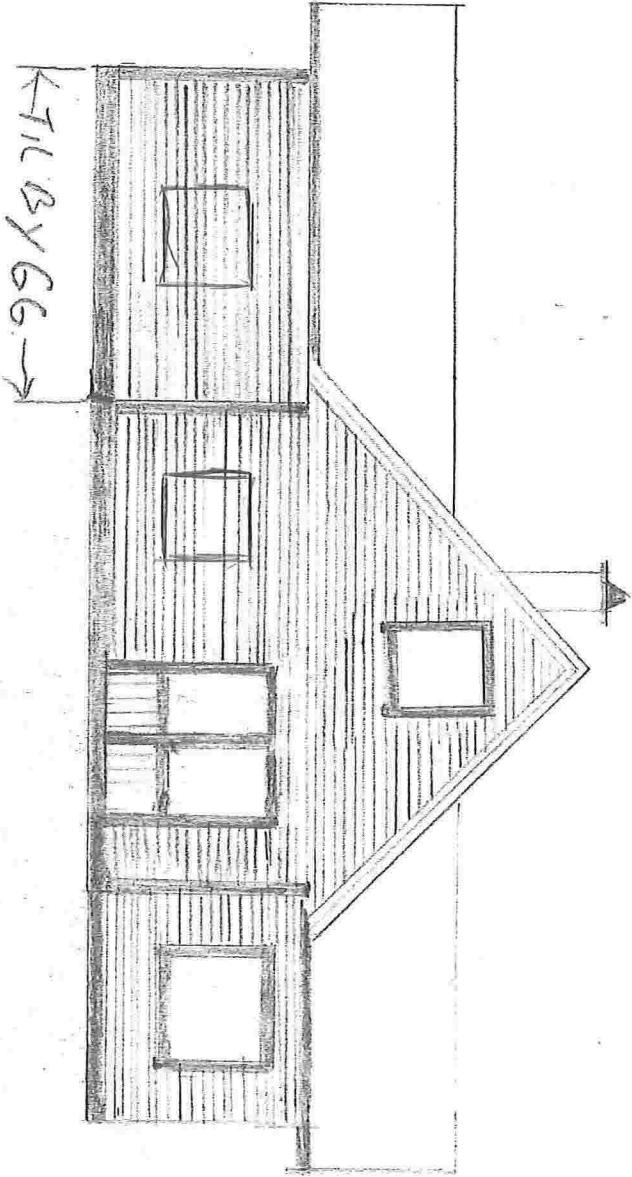

1:500

ØST

SYD

NORD

VEST

PLAN 1ETG. 1:100

TILBYGG 31,5 m<sup>2</sup>

Gnr / Bnr 195 / 72 FRODE TRENNE

NORD

FASADEN NORD 1:100	
TILBYGG 31,5m <sup>2</sup>	
GNR./Bnr.	
195 / 72	FASADEN TREDJE

WEST

FASADEN VEST 1:100

TILBYGG 31,5 m<sup>2</sup>

GMR 195 / BMR 77 FRODE TREHALL

← NYTTILBYGG →

ØST

FASADE ØST 1:100

TILBYGG 31,5 m<sup>2</sup>

GNR. / BNR

195 / 79 / FASADE TREDIA