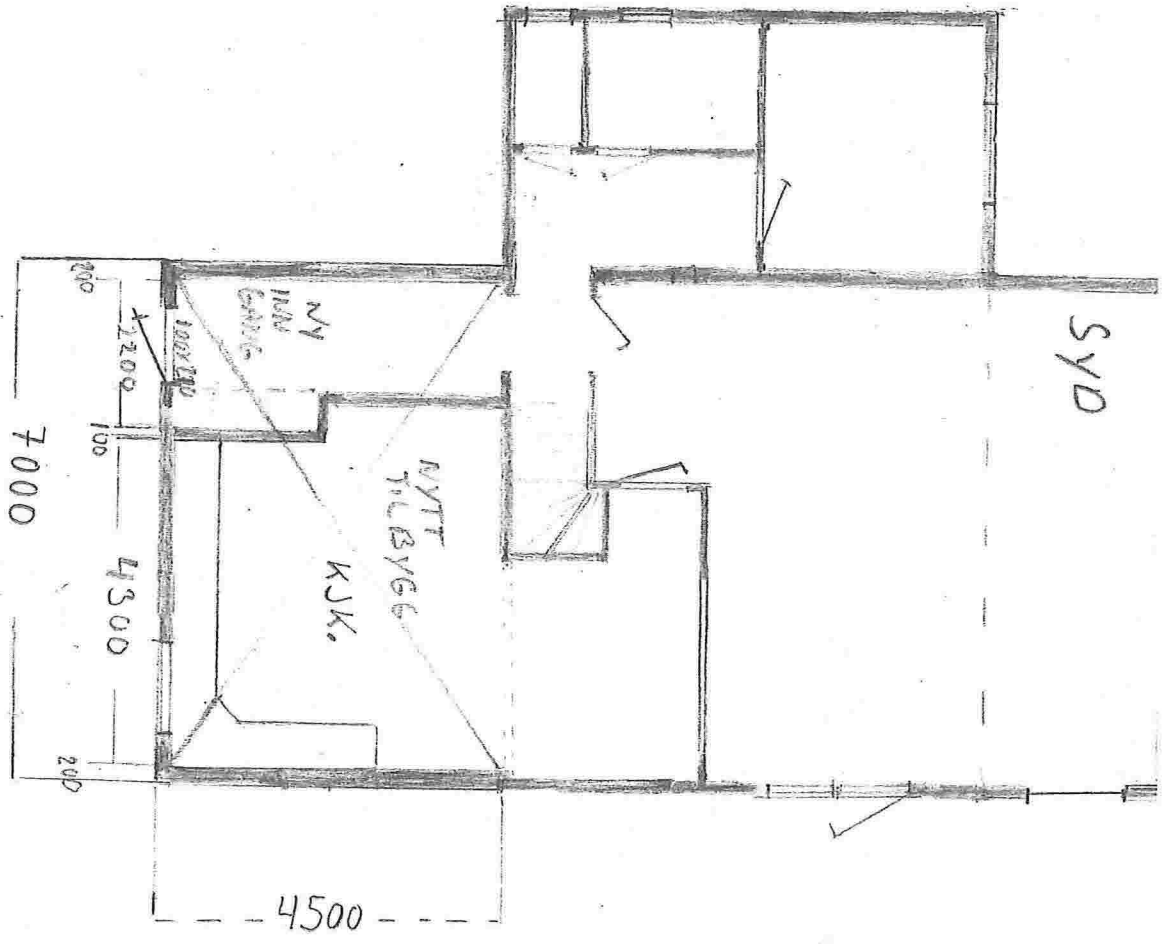

1:500

ØST

SYD

NORD

VEST

PLAN 1ETG. 1:100

TILBYGG 31,5 m<sup>2</sup>

Gnr / Bnr 195 / 72 FRODE TRENNE

NORD

FASADEN NORD 1:100	
TILBYGG 31,5m <sup>2</sup>	
GNR./Bnr.	
195 / 72	FASADEN TREDJE

WEST

FASADEN VEST 1:100

TILBYGG 31,5 m<sup>2</sup>

GMR 195 / BMR 77 FRODE TREHALL

← NYTTILBYGG →

ØST

FASADE ØST 1:100

TILBYGG 31,5 m<sup>2</sup>

GNR. / BNR

195 / 79 / FASADE TREDIA