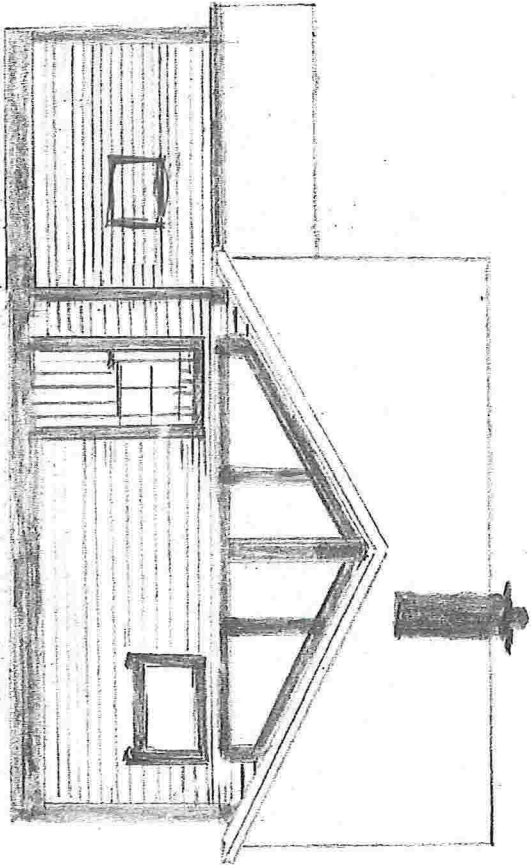

1:500

ØST

SYD

NORD

VEST

PLAN 1ETG. 1:100

TILBYGG 31,5 m<sup>2</sup>

Gnr / Bnr 195 / 72 FRODE TRENNE

NORD

FASADEN NORD 1:100	
TILBYGG 31,5m <sup>2</sup>	
GNR./Bnr.	
195 / 72	FASADEN TREDJE

WEST

FASADEN VEST 1:100

TILBYGG 31,5 m<sup>2</sup>

GMR 195 / BMR 77 FRODE TREHALL

← NYTTILBYGG →

ØST