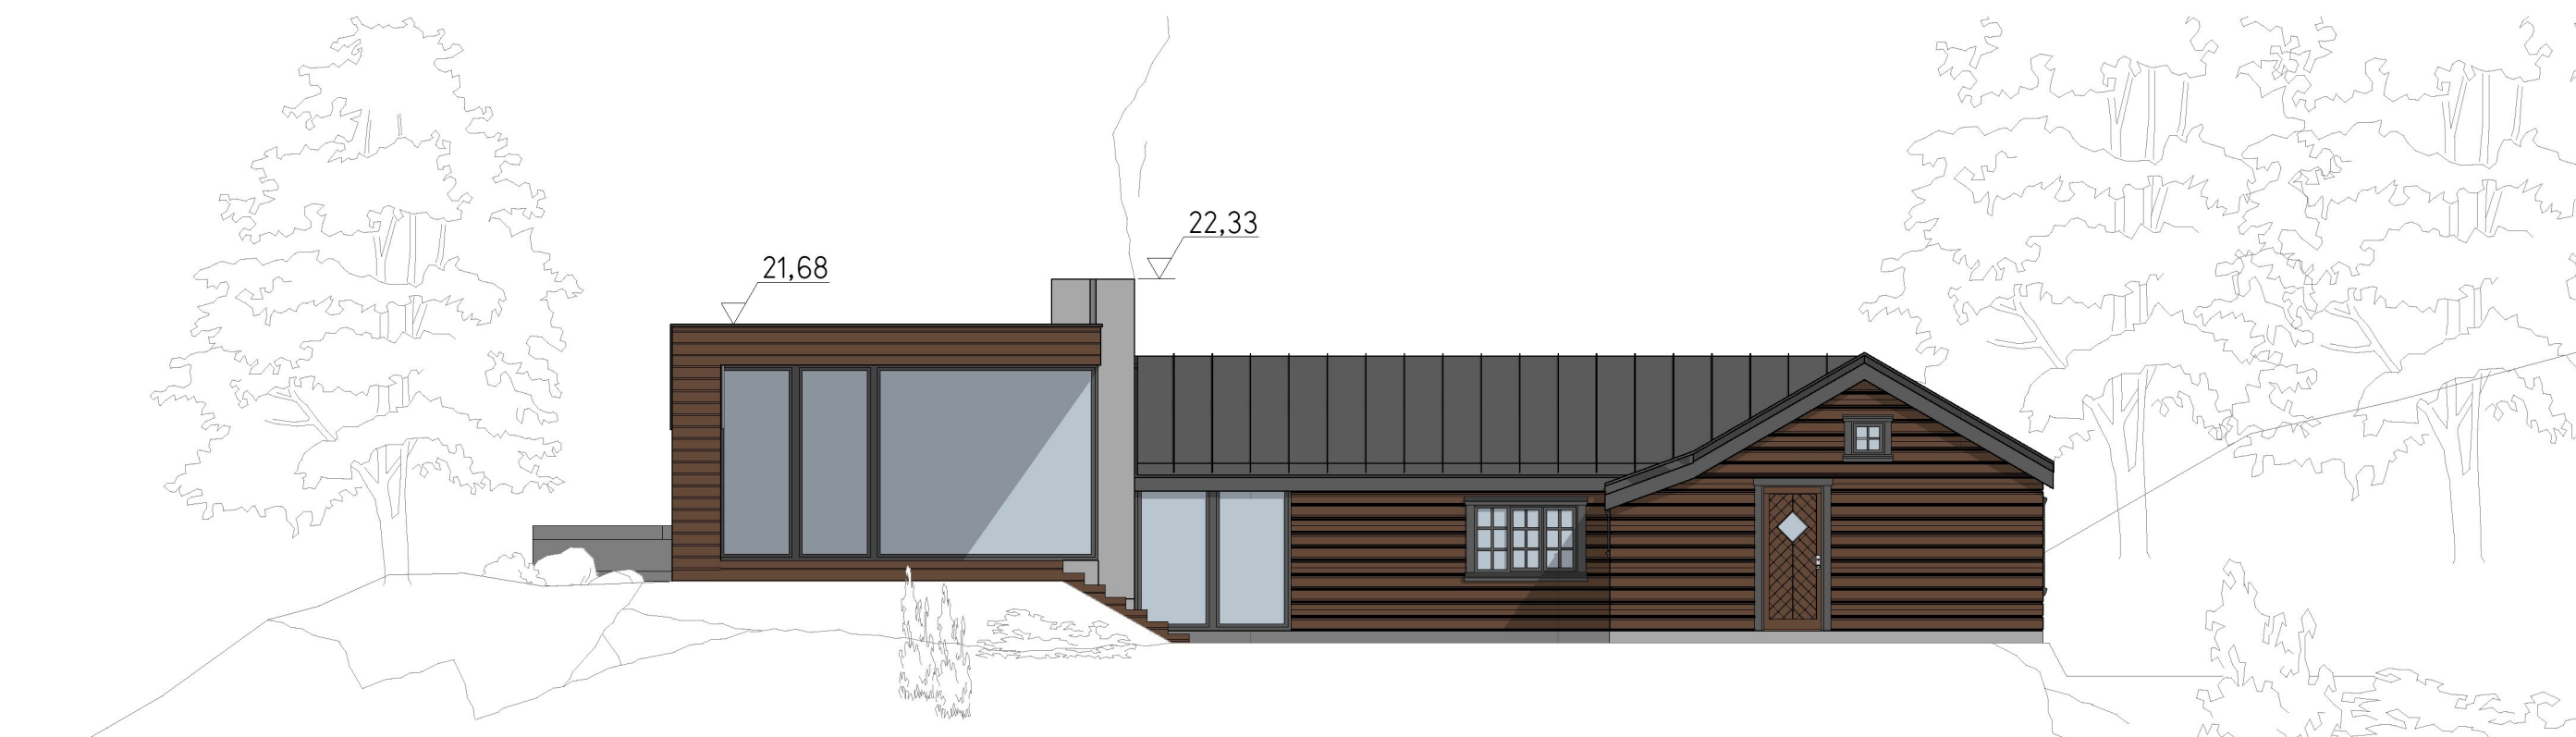

1:100 Fasade øst

1:100 Fasade Sør

Prosjekt
Tilbygg Eikangervåg

Tiltakshaver/ Eiendom
Bjørn Nøstdal Jespersen og Anne Grethe Eikanger
Gnr 212 Bnr 56 Lindås

Fase
Rammesøknad

Korrigert dato:

Tegner:
AB

Kontr:
VH

Tegningsnr.:
E-04

Tegning
Fasade Sør og Øst

Tegnet dato:
29.04.2013

Prosjektnr.:
1228

Målestokk:
1:100

EN TIL EN
ARKIT
EKTER