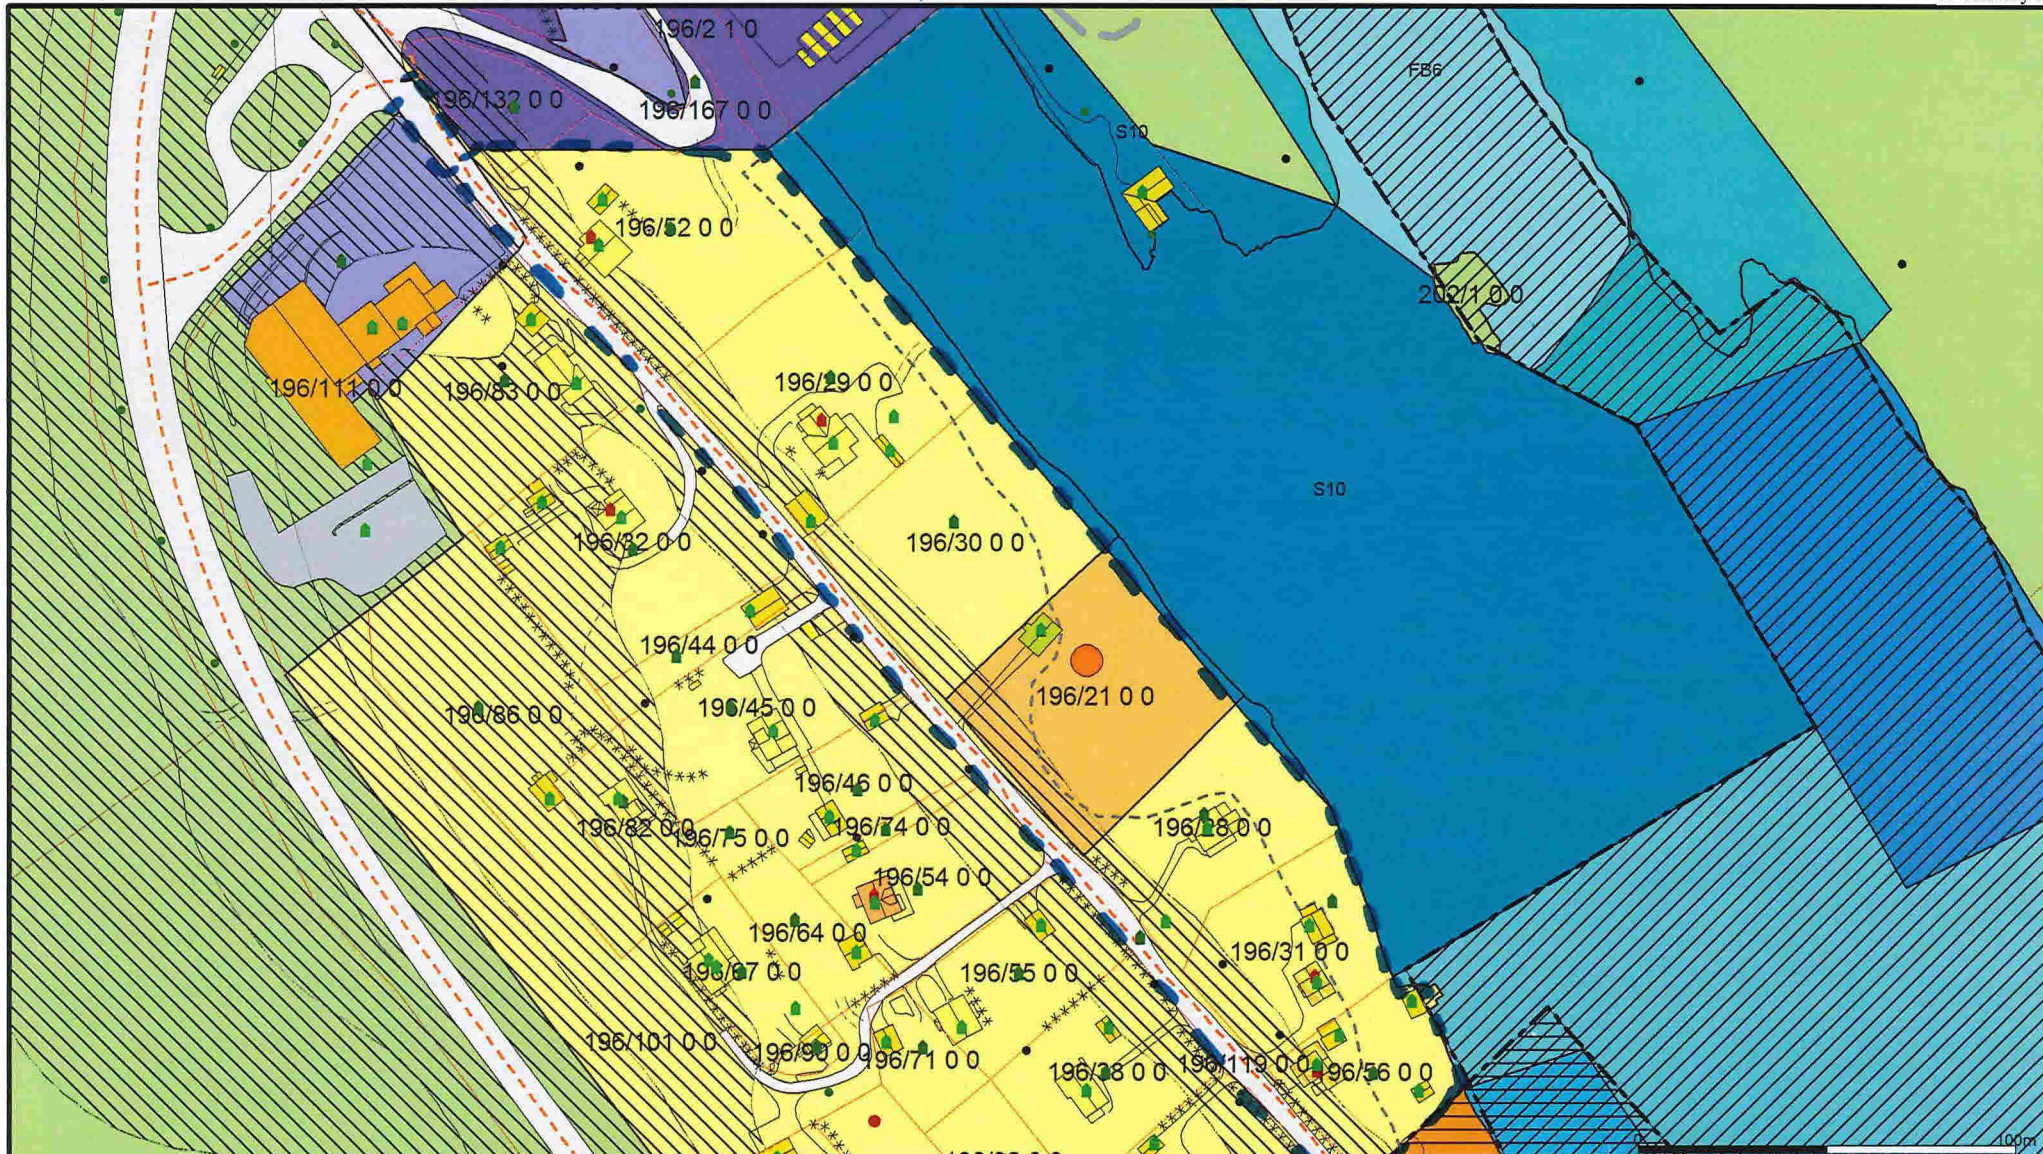

Forslag til planavgrensning.

05-January-2015

Bustadbygging	Idrettsanlegg	Friområde	Småbåthavn
Fritidsbustader	Andre typer nærmere angitt be	Idrettsområde	Fiske
Sentrumsformål	Grav og umelund	LNFR	Akvakultur
Off. privat tenesteyting	Komb bebyggelse og Næring	Spredt bustadbygging	Drikkevata
Fritids- og turistforemål	Veg	Spredt Fritidsbustder	Friluftsområde
Råstoffutnytting	Hamn	Spredt Næringsbygging	Kombinerte formål i sjo og vassdrag med eller utan tilhoyrand
Næringsbebyggelse	Grønstruktur	Bruk og vern av sjo og vassdr	illfartssone

Beliggenhet og høyder må oppfattes som orienterende.

Lindås kommune
Geodata avdeling

N

Målestokk
1:2000

Dato: 2014.12.16

Sign: Liar