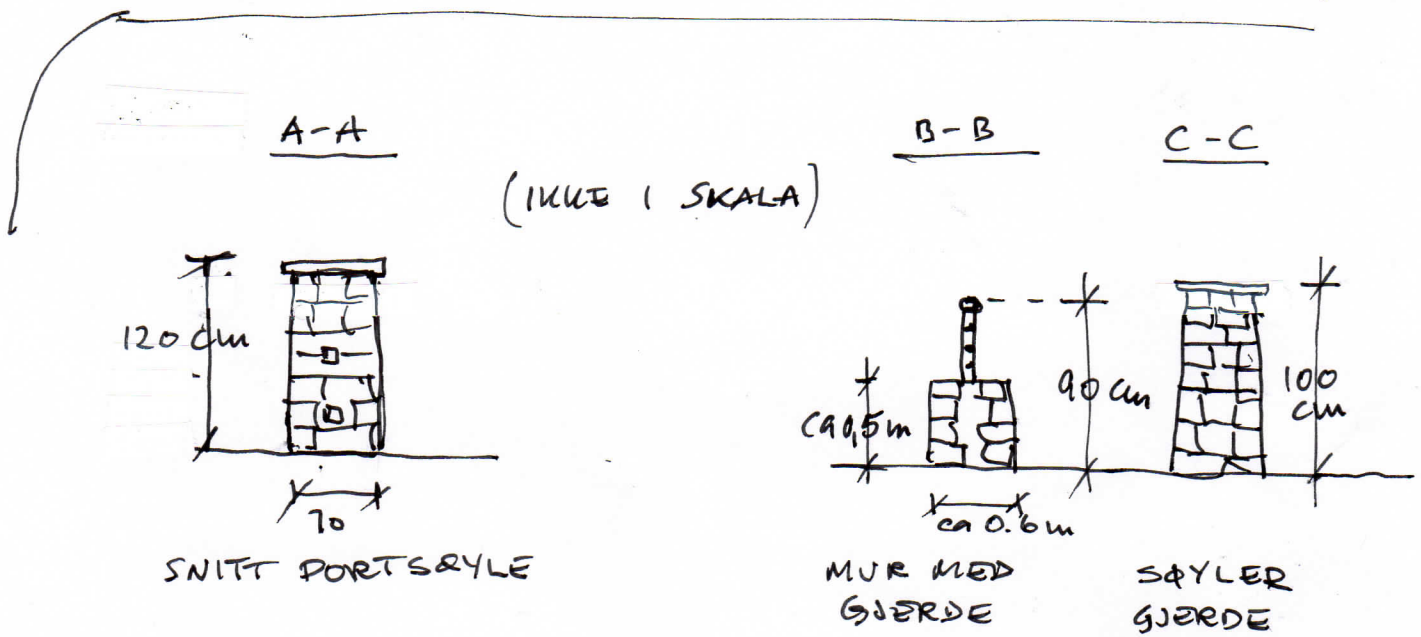

MUR NR 5
 HØYDE MAX
 1.0 METER

4m

137

GBNR 137/727
 IKENBERGET 13

SAKS NR 14/7393
 MUR NR. 4
 SKISSE NR 1/2

JAN HØRLANDAS
 JAN-2015 ©

1:200

GBNR 137/727
IKENBERGET 13

SAKSNR 14/7393
MUR NR 4.
SKISSE NR 2/2

JAN HOPLAND AS
JAN 2015 ©

1:200