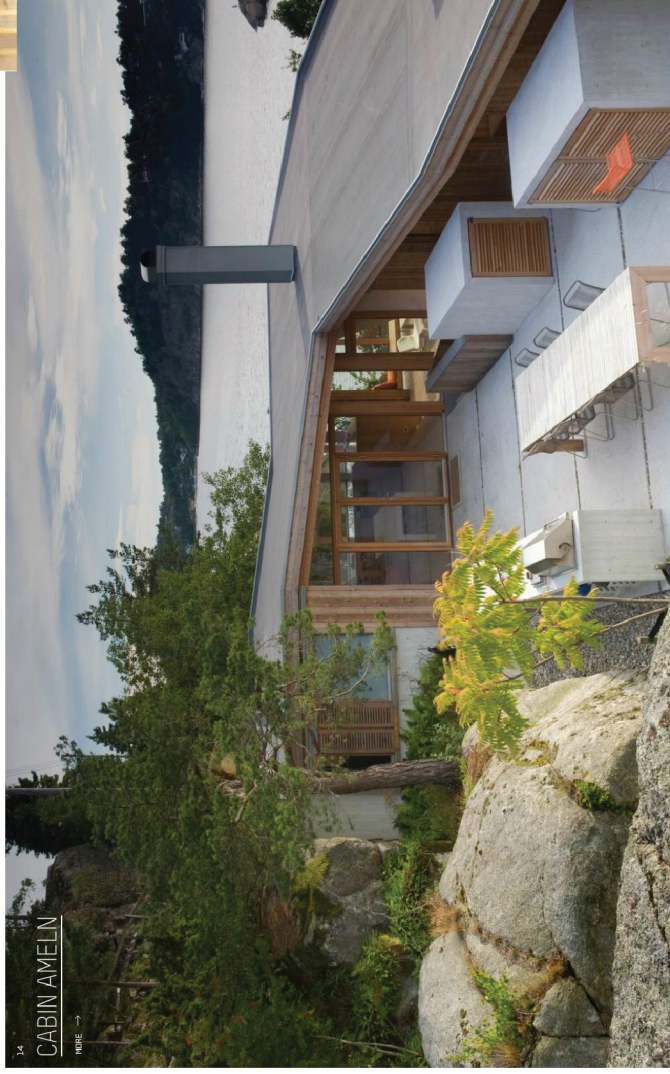

MINERAT TILL TIDSKRIFTEN ARKITEKTURIS DEBUT (ÅR 2007)  
BIRTAKE I RESIDENCE 04/09

E-08

14  
CABIN AMELIN  
NORGE →

Prosjekt

Tilbygg Eikangervåg

Rammesøknad  
tegning

Inspirasjon

Tilskshaver/ Eieendom

Tegnet dato:

Prosjektnr.:

1228

Målestokk:

1:228

EN TIL  
EN  
ARKIT  
EKTER