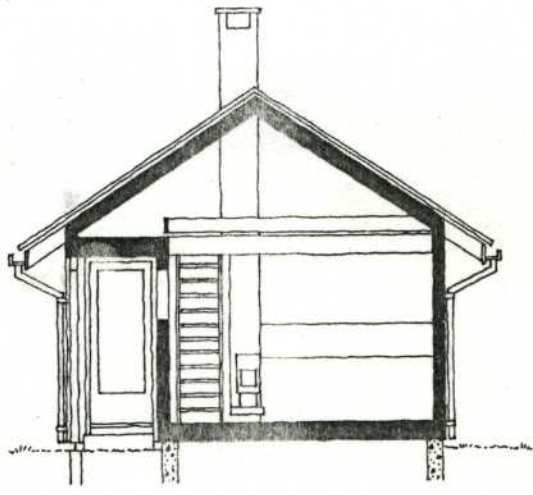

LINDÅS BYGNINGSRÅD
 INNSØK FOR BYGNETILLÅT
 00840 21.3.78
 Arkiv nr. 143-9

HANDSAMÅ DEN
 19 DES. 1978
 LINDÅS BYGNINGSRÅD

Bjarne Hegdal. *B.H.*
 G.nr. 143 - b.nr. 9 "Børretun"
 Alversund.
 Stabekk 4. mars 1978.

LINDÅS BYGNINGSRÅD
INGENIØRBYGNINGSTORET
00840 21.3.78
Arkiv nr. 143-9

Fasade syd-øst.

Fasade syd-vest.

HANDSAMÅ DEN
19 DES. 1978
LINDÅS BYGNINGSRÅD

Fasade nord-vest.

Fasade nord-øst.

Bjarne Hegdal. *BH.*
G.nr. 143 - b.nr. 9 "Børretun"
Alversund.
Slabekk 4. mars 1978.