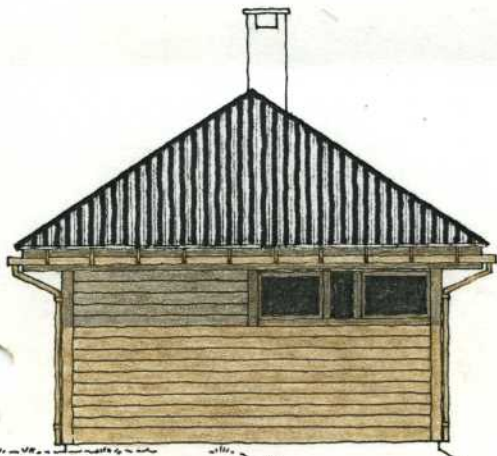

LINDÅS BYGNINGSRÅD
INGENIØRBYGNINGSTORET
00840 21.3.78
Arkiv nr. 143-9

Fasade syd-øst.

Fasade syd-vest.

HANDSAMÅ DEN
19 DES. 1978
LINDÅS BYGNINGSRÅD

Fasade nord-vest.

Fasade nord-øst.

Bjarne Hegdal. *BH.*
G.nr. 143 - b.nr. 9 "Børretun"
Alversund.
Slabekk 4. mars 1978.