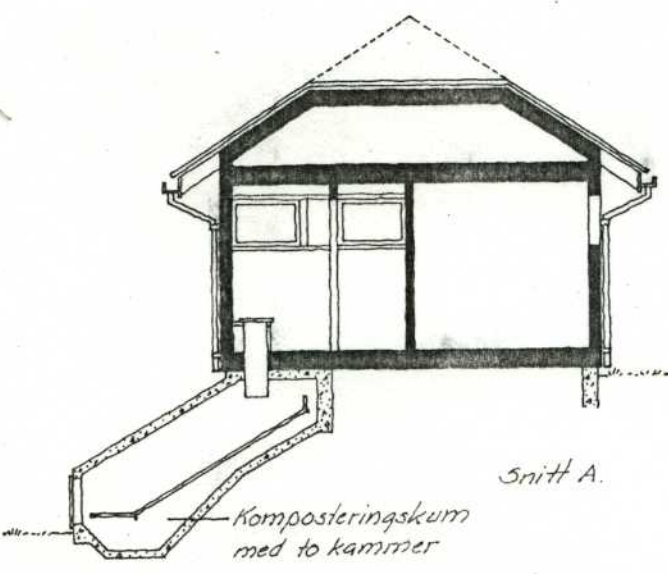

LINDÅS BYGNINGSRÅD
 INNSØK FOR BYGNETILLÅT
 00840 21.3.78
 Arkiv nr. 143-9

HANDSAMÅ DEN
 19 DES. 1978
 LINDÅS BYGNINGSRÅD

Bjarne Hegdal. *B.H.*
 G.nr. 143 - b.nr. 9 "Børretun"
 Alversund.
 Stabekk 4. mars 1978.

LINDÅS BYGNINGSRÅD
INGENIØRBYGNINGSTORET
00840 21.3.78
Arkiv nr. 143-9

Fasade syd-øst.

Fasade syd-vest.

HANDSAMÅ DEN
19 DES. 1978
LINDÅS BYGNINGSRÅD

Fasade nord-vest.

Fasade nord-øst.

Bjarne Hegdal. *BH.*
G.nr. 143 - b.nr. 9 "Børretun"
Alversund.
Slabekk 4. mars 1978.