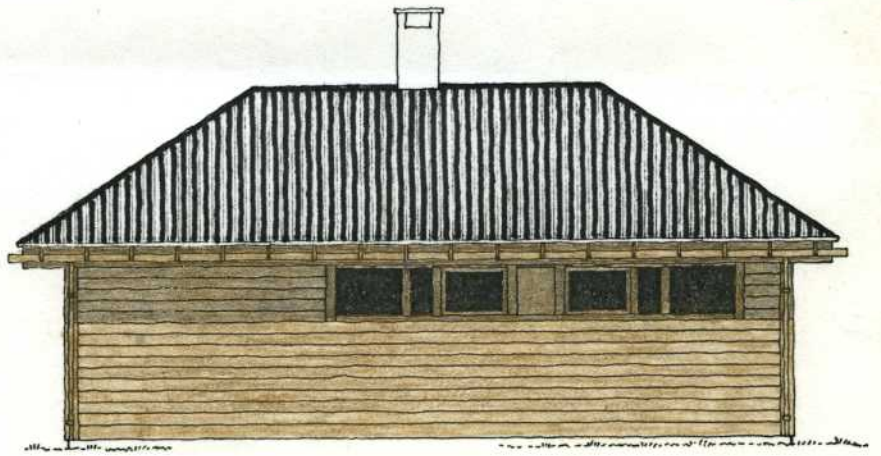

LINDÅS BYGNINGSRÅD
INGENIØRBYGNINGSTORET
00840 21.3.78
Arkiv nr. 143-9

Fasade syd-øst.

Fasade syd-vest.

HANDSAMÅ DEN
19 DES. 1978
LINDÅS BYGNINGSRÅD

Fasade nord-vest.

Fasade nord-øst.

Bjarne Hegdal. *BH.*
G.nr. 143 - b.nr. 9 "Børretun"
Alversund.
Slabekk 4. mars 1978.