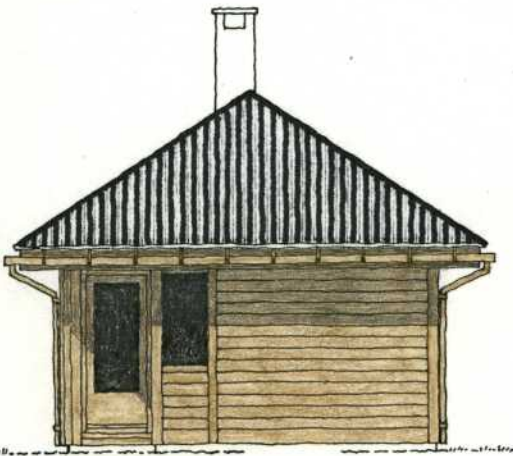

LINDÅS BYGNINGSRÅD
 INNSØK FOR BYGNETILLÅT
 00840 21.3.78
 Arkiv nr. 143-9

HANDSAMÅ DEN
 19 DES. 1978
 LINDÅS BYGNINGSRÅD

Bjarne Hegdal. *B.H.*
 G.nr. 143 - b.nr. 9 "Børretun"
 Alversund.
 Stabekk 4. mars 1978.

LINDÅS BYGNINGSRÅD
INGENIØRBYGNINGSTORET
00840 21.3.78
Arkiv nr. 143-9

Fasade syd-øst.

Fasade syd-vest.

HANDSAMÅ DEN
19 DES. 1978
LINDÅS BYGNINGSRÅD

Fasade nord-vest.

Fasade nord-øst.

Bjarne Hegdal. *BH.*
G.nr. 143 - b.nr. 9 "Børretun"
Alversund.
Slabekk 4. mars 1978.