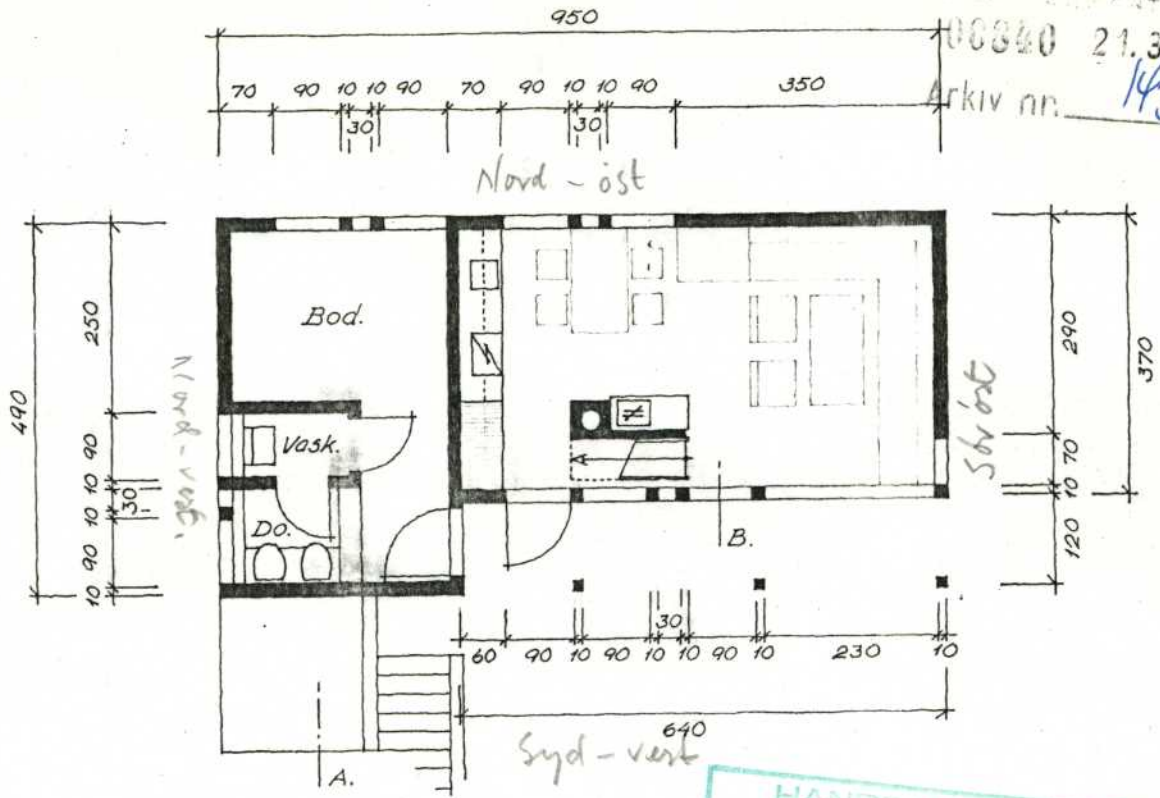

LINDÅS BYGNINGSRÅD
INNSØK FOR BYGNETILLÅT
00840 21.3.78
Arkiv nr. 143-9

HANDSAMÅ DEN
19 DES. 1978
LINDÅS BYGNINGSRÅD