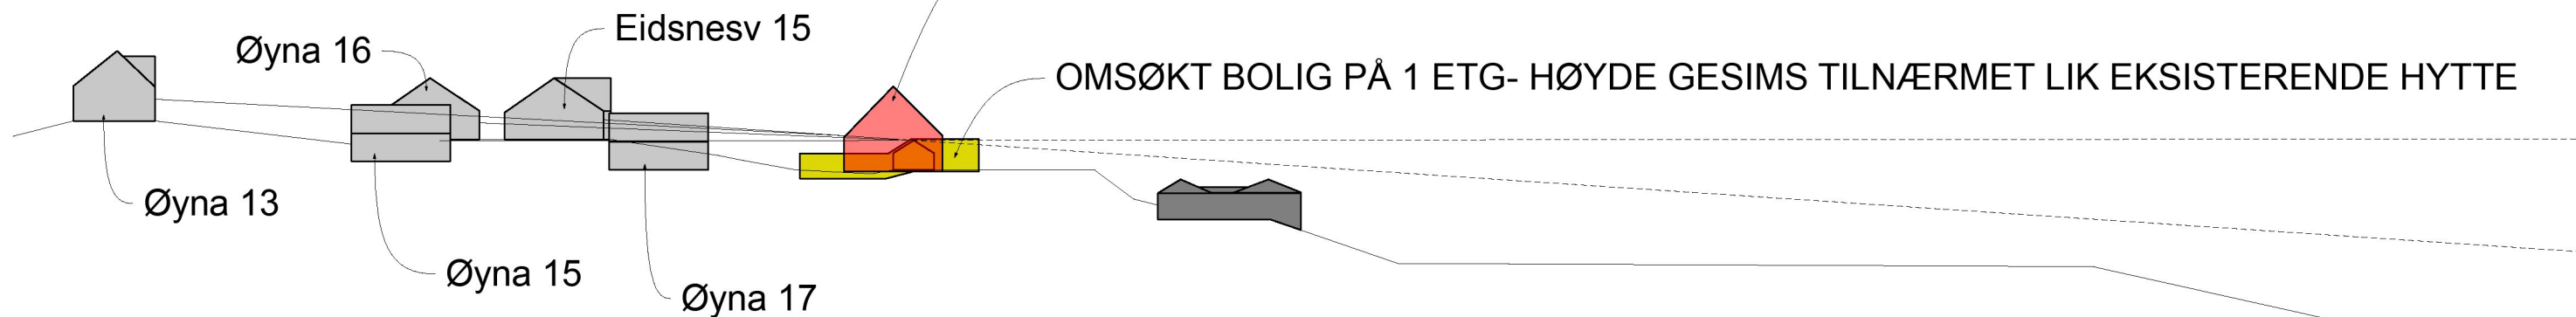

BYGNINGSVOLUM DERSOM NY BOLIG MED 1 ETG+ LOFT, UTFORMET SOM NABOHUS

illustrasjon redegj
1:750

illustrasjon redegj
1:750

Prosjekt
Tilbygg Eikangervåg

Tiltakshaver/ Eiendom
Bjørn Nøstdal Jespersen og Anne Grethe Eikanger
Gnr 212 Bnr 56 Lindås

Fase
Rammesøknad

Korrigert dato: Tegnet dato: 29.04.2013
Tegner: AB
Kontr: VH
Tegningsnr.: E-09

Tegning
ILLUSTRASJON SOM VISER REDUSERT UTSYN FOR NABOER HVIS HYTTE RIVES OG ERSTATTES AV NYBYGG PÅ 1 ETG OG LOFT

Prosjektnr.: 1228
Målestokk: 1:750

EN TIL EN
ARKIT
EKTER