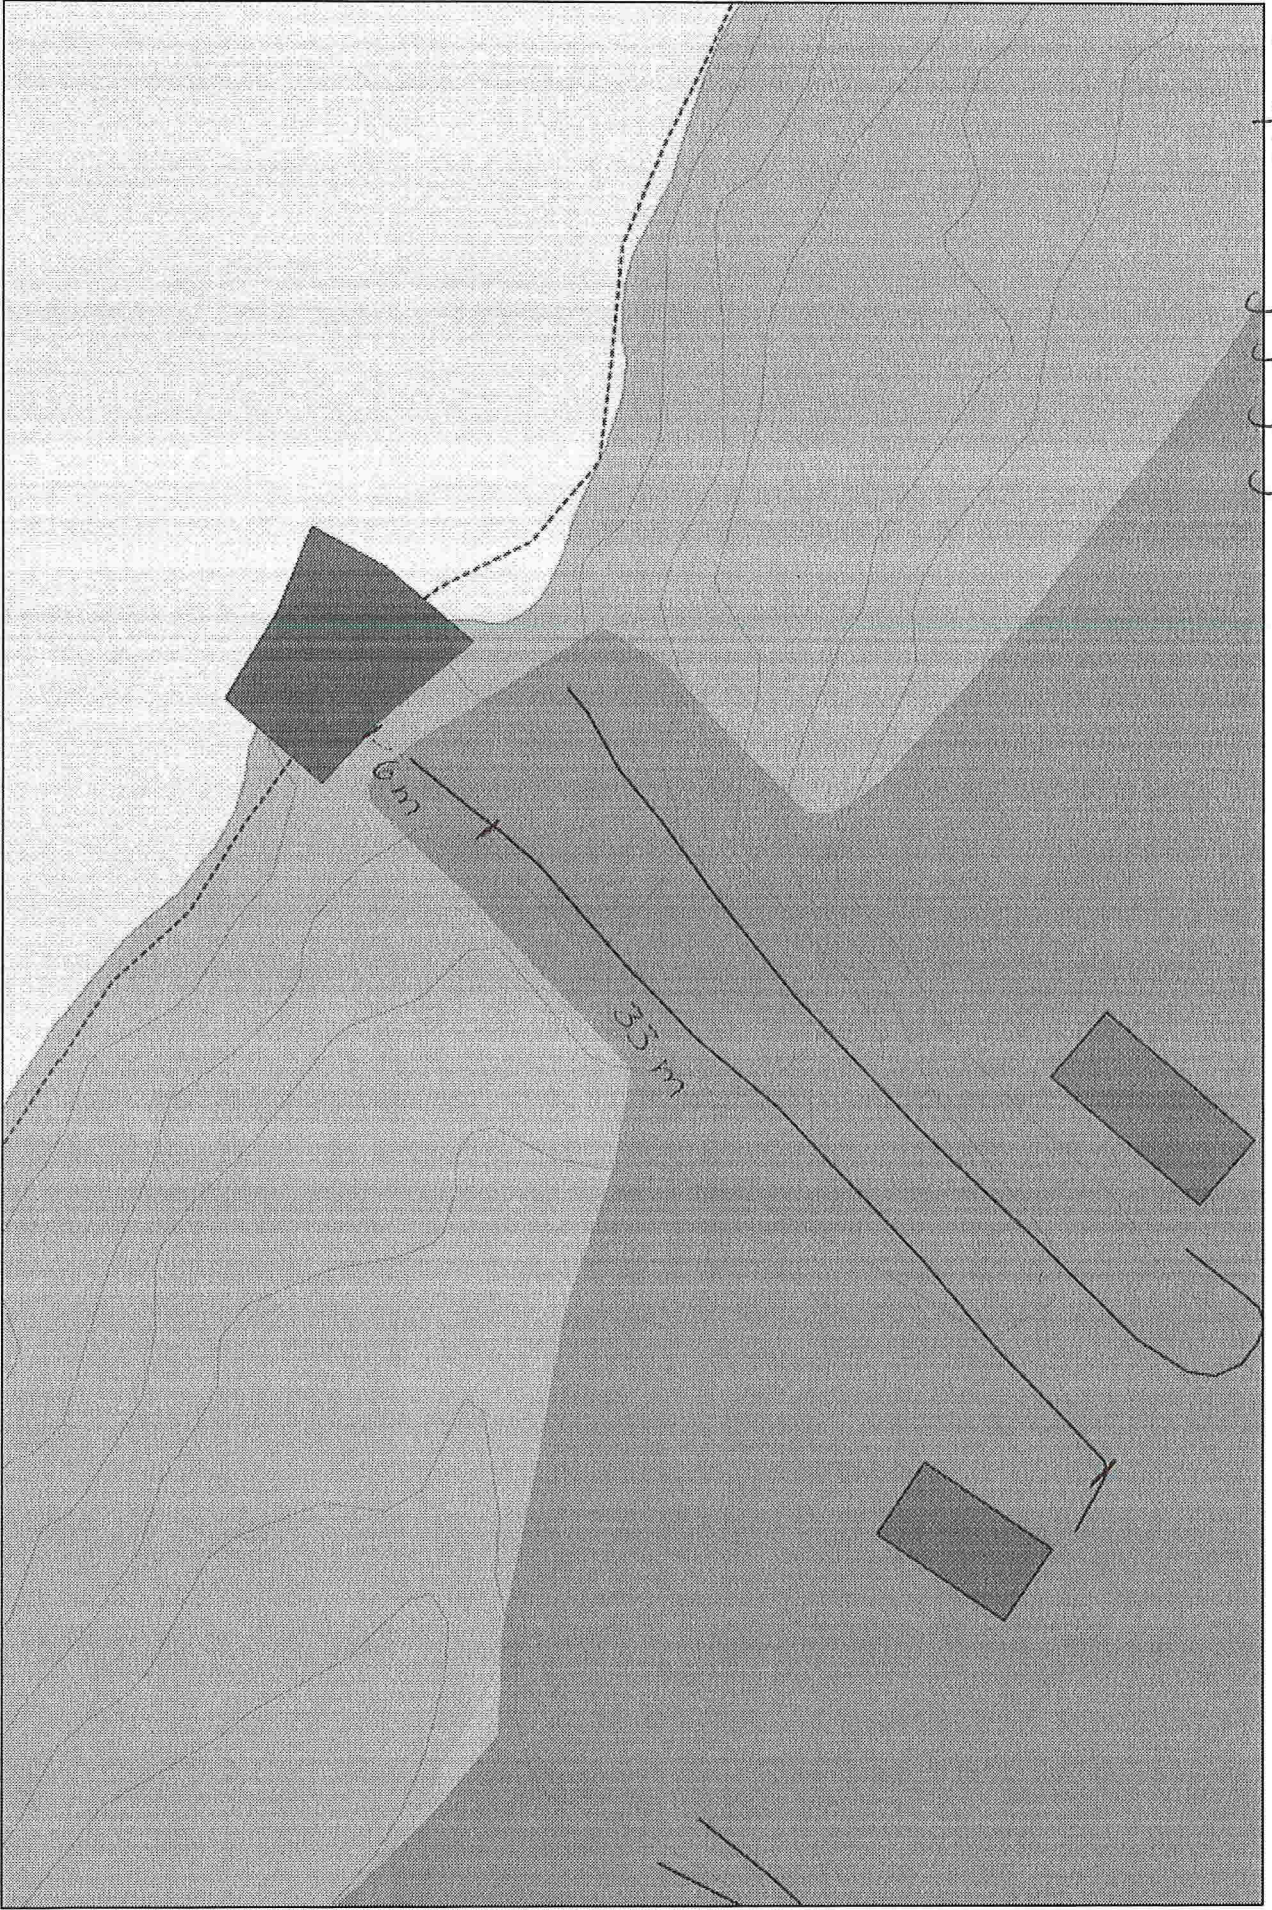

Kaifront og gangveg merka C

Bergfjord camping

hendeprofil gangveg merka C
10,27% stigning

Begjend camping