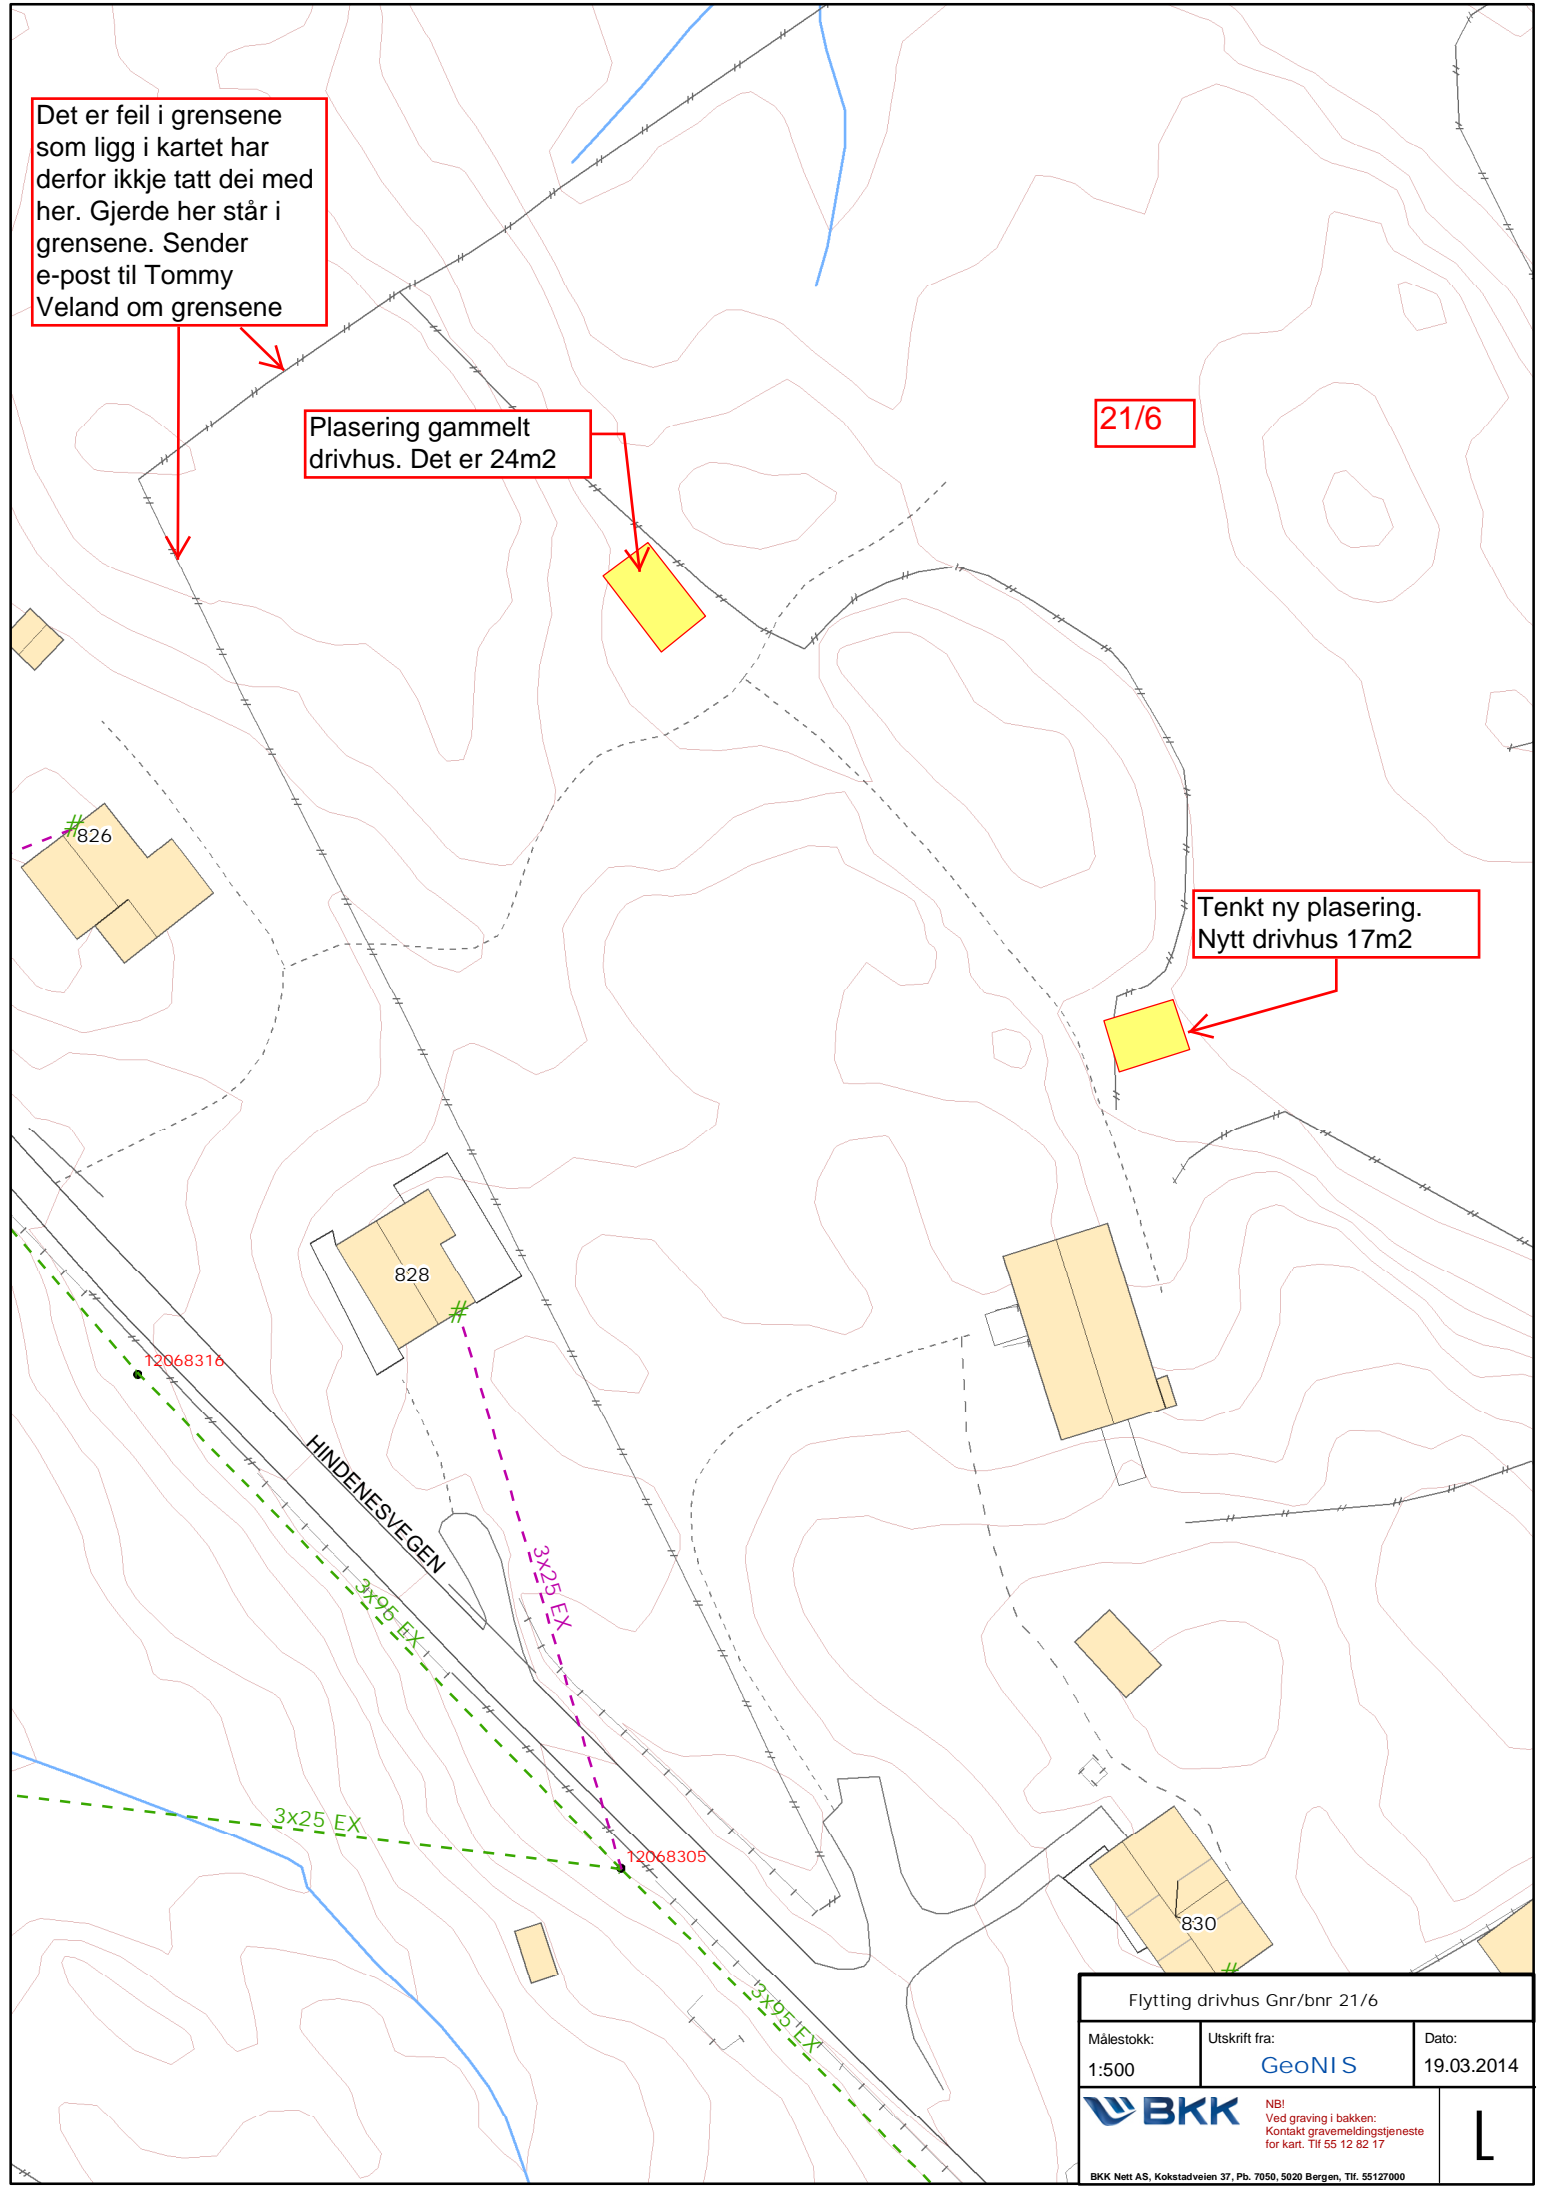

Det er feil i grensene som ligg i kartet har derfor ikkje tatt dei med her. Gjerde her står i grensene. Sender e-post til Tommy Veland om grensene

Plasering gammelt drivhus. Det er 24m²

21/6

Tenkt ny plasering. Nytt drivhus 17m²