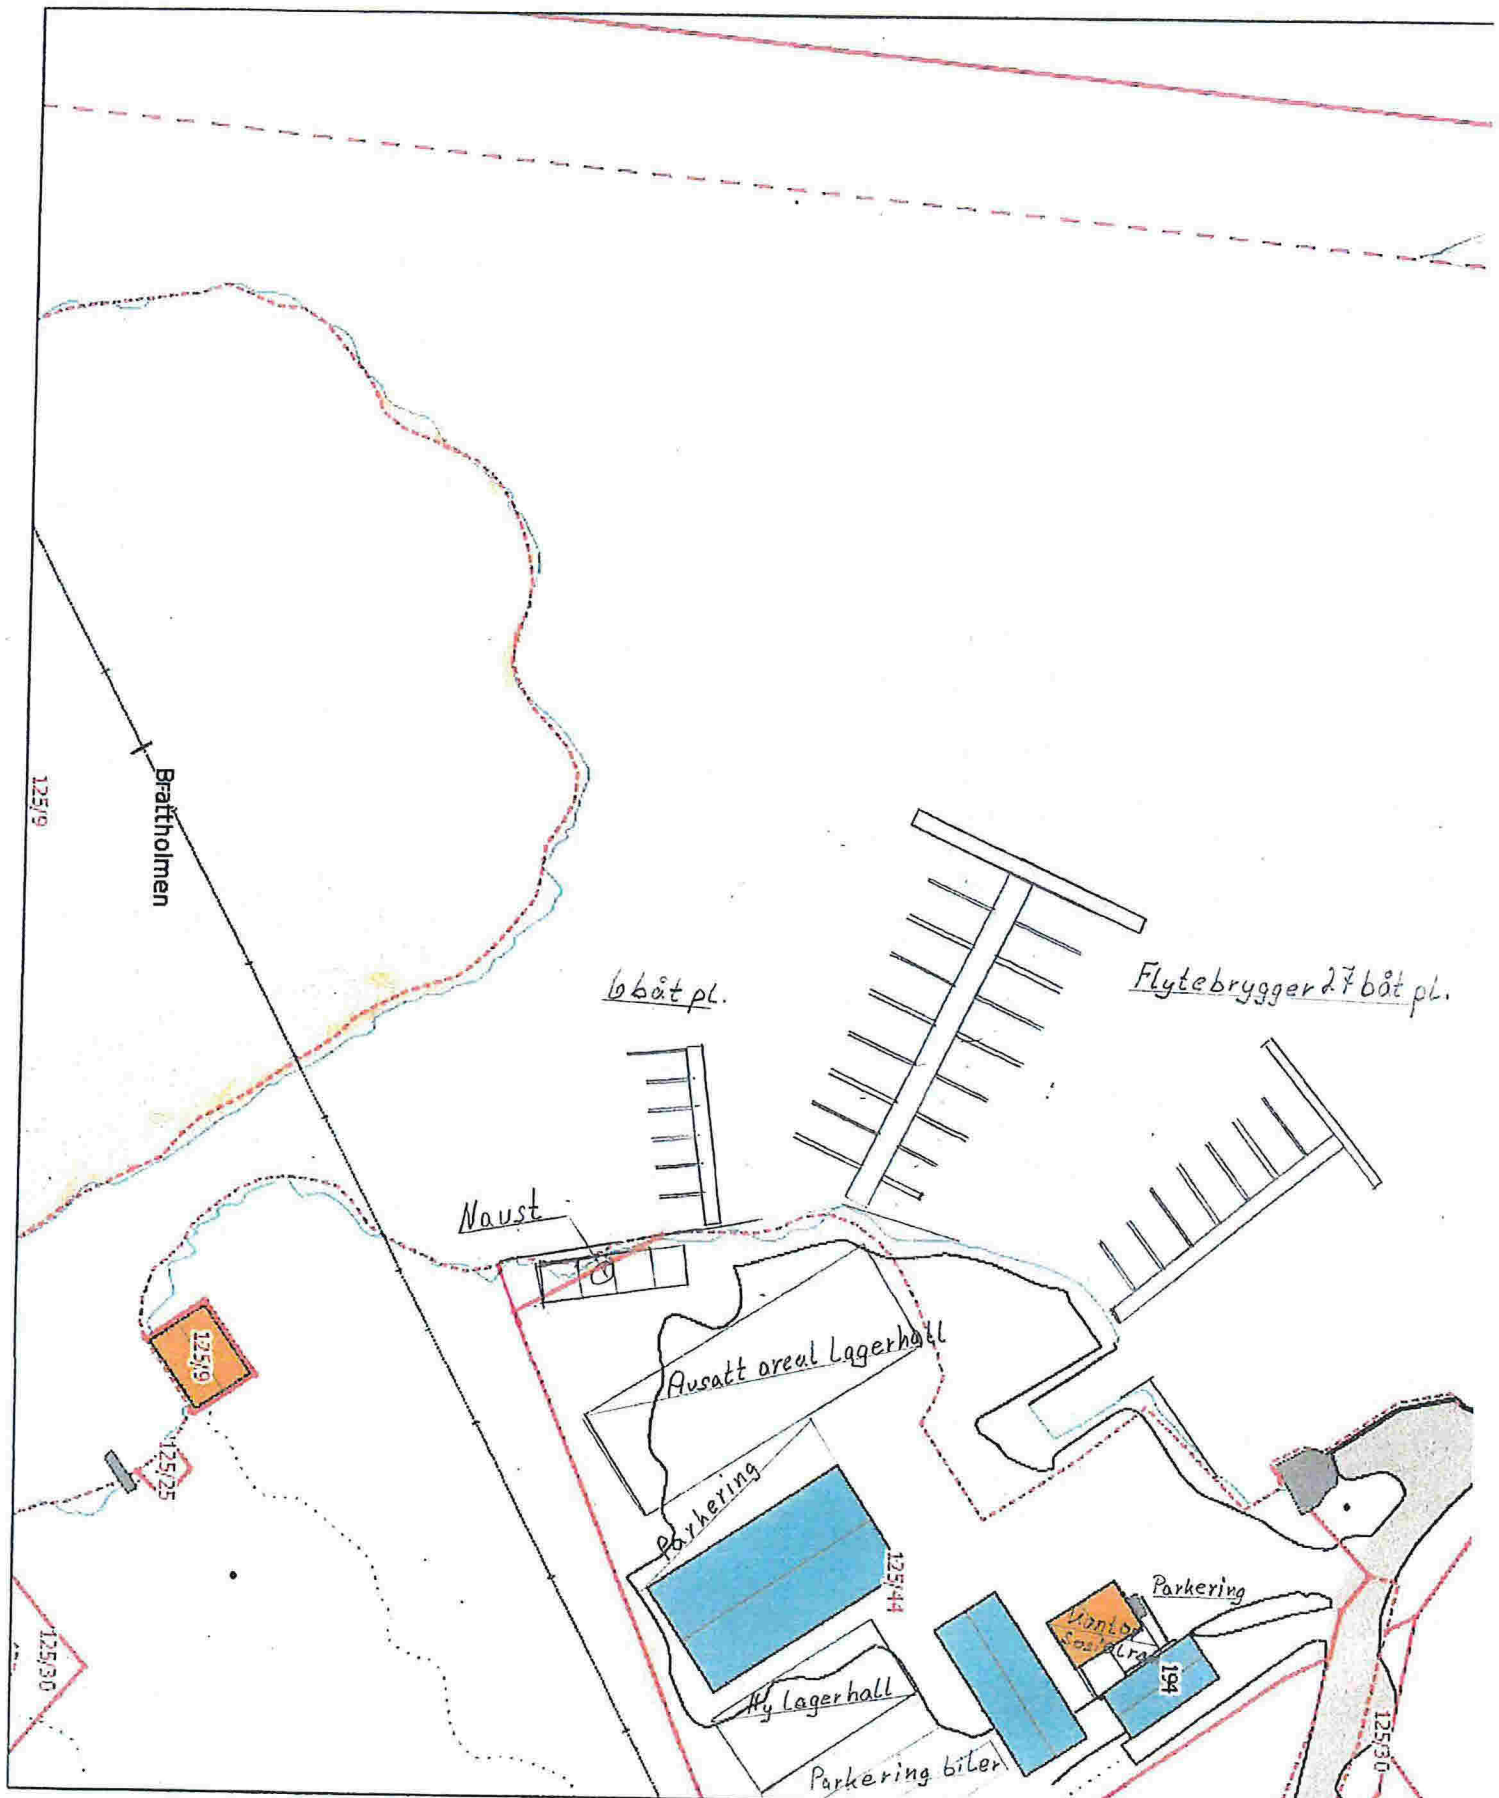

Bustadbygging	Andre typer nærmer angitt	Grønt
Friidusbustøder	Grav og urnelund	Spredd bustadbygging
Sentrumsformål	Komb bebyggelse og Nærin	Spredd Friidusbustøder
Off. privat tenesteyting	Veg	Spredd Næringsbygging
Friids- og turistformål	Hamn	Bruk og veru av sjo og vassdr
Råstoffutnytting	Grønstruktur	Småbåthavn
Næringsbebyggelse	Friområde	Fiske
Idrettsanlegg	Parkområde	Akvakultur

Lindås kommune  
Geodata avdeling

Dato: 2015.02.10  
Sign: lite

Målestokk  
1:1000

Beliggenhet og høyer må oppfattes som orienterende.

Forslag reguleringsplan  
 G.nr 125 br.nr. 44. m/sjøområde

4/2-15