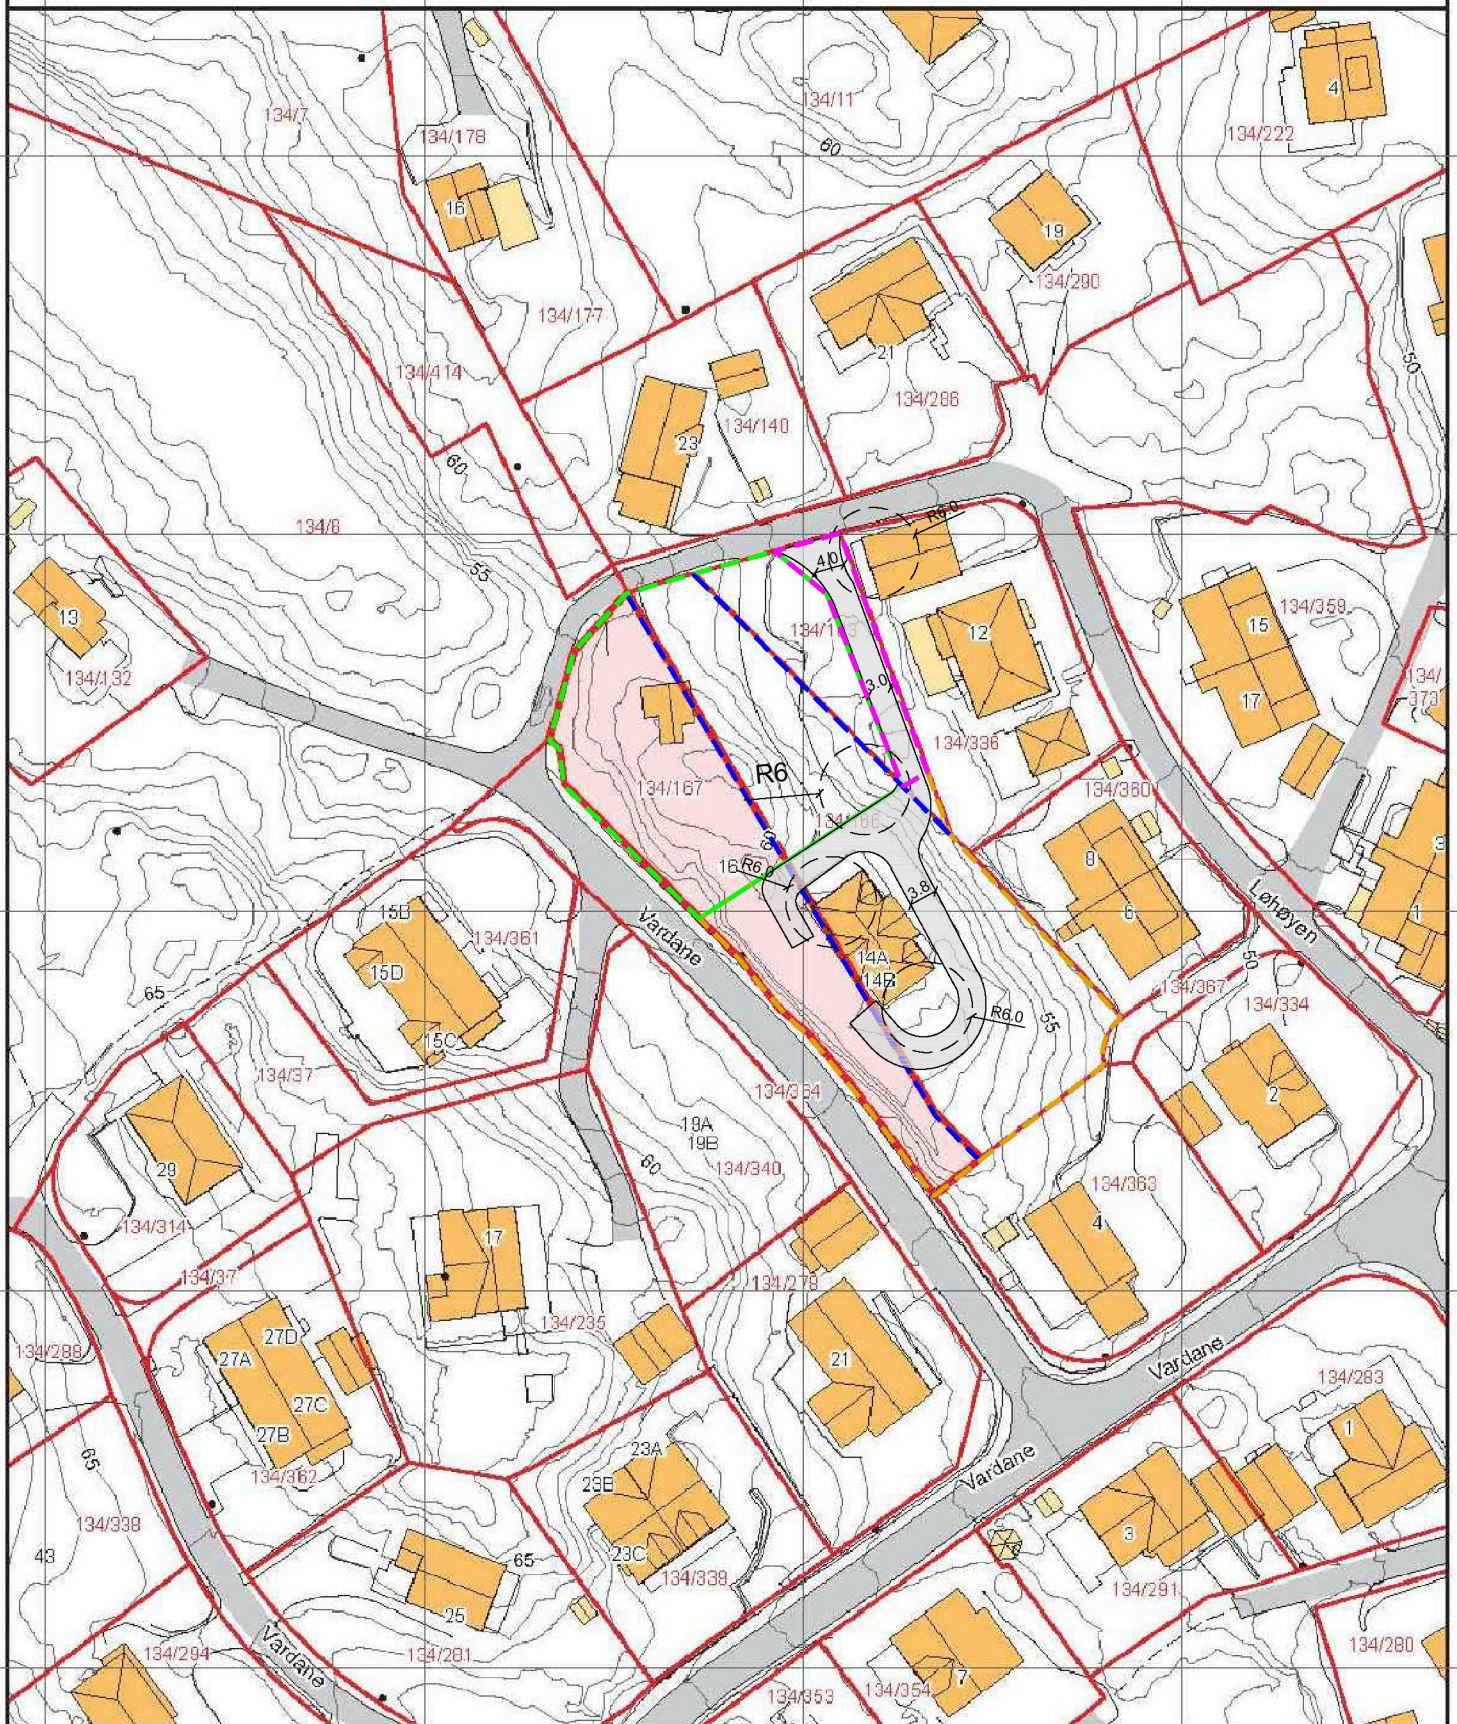

ambita

Kommune: 1263 Lindås
Eiendom: 1263/134/167

Nytt areal	1447m ²
Nytt areal	1522m ²
Opphevede grenser	
Nytt areal	157m ²

Målestokk 1:1000
Dato: 23.9.2014

0 25 50 m

Kartgrunnlag: Geovekst - 8193
Det tas forbehold om feil og mangler i kartet.
Kartet kan ikke benyttes i byggesaksbehandling.