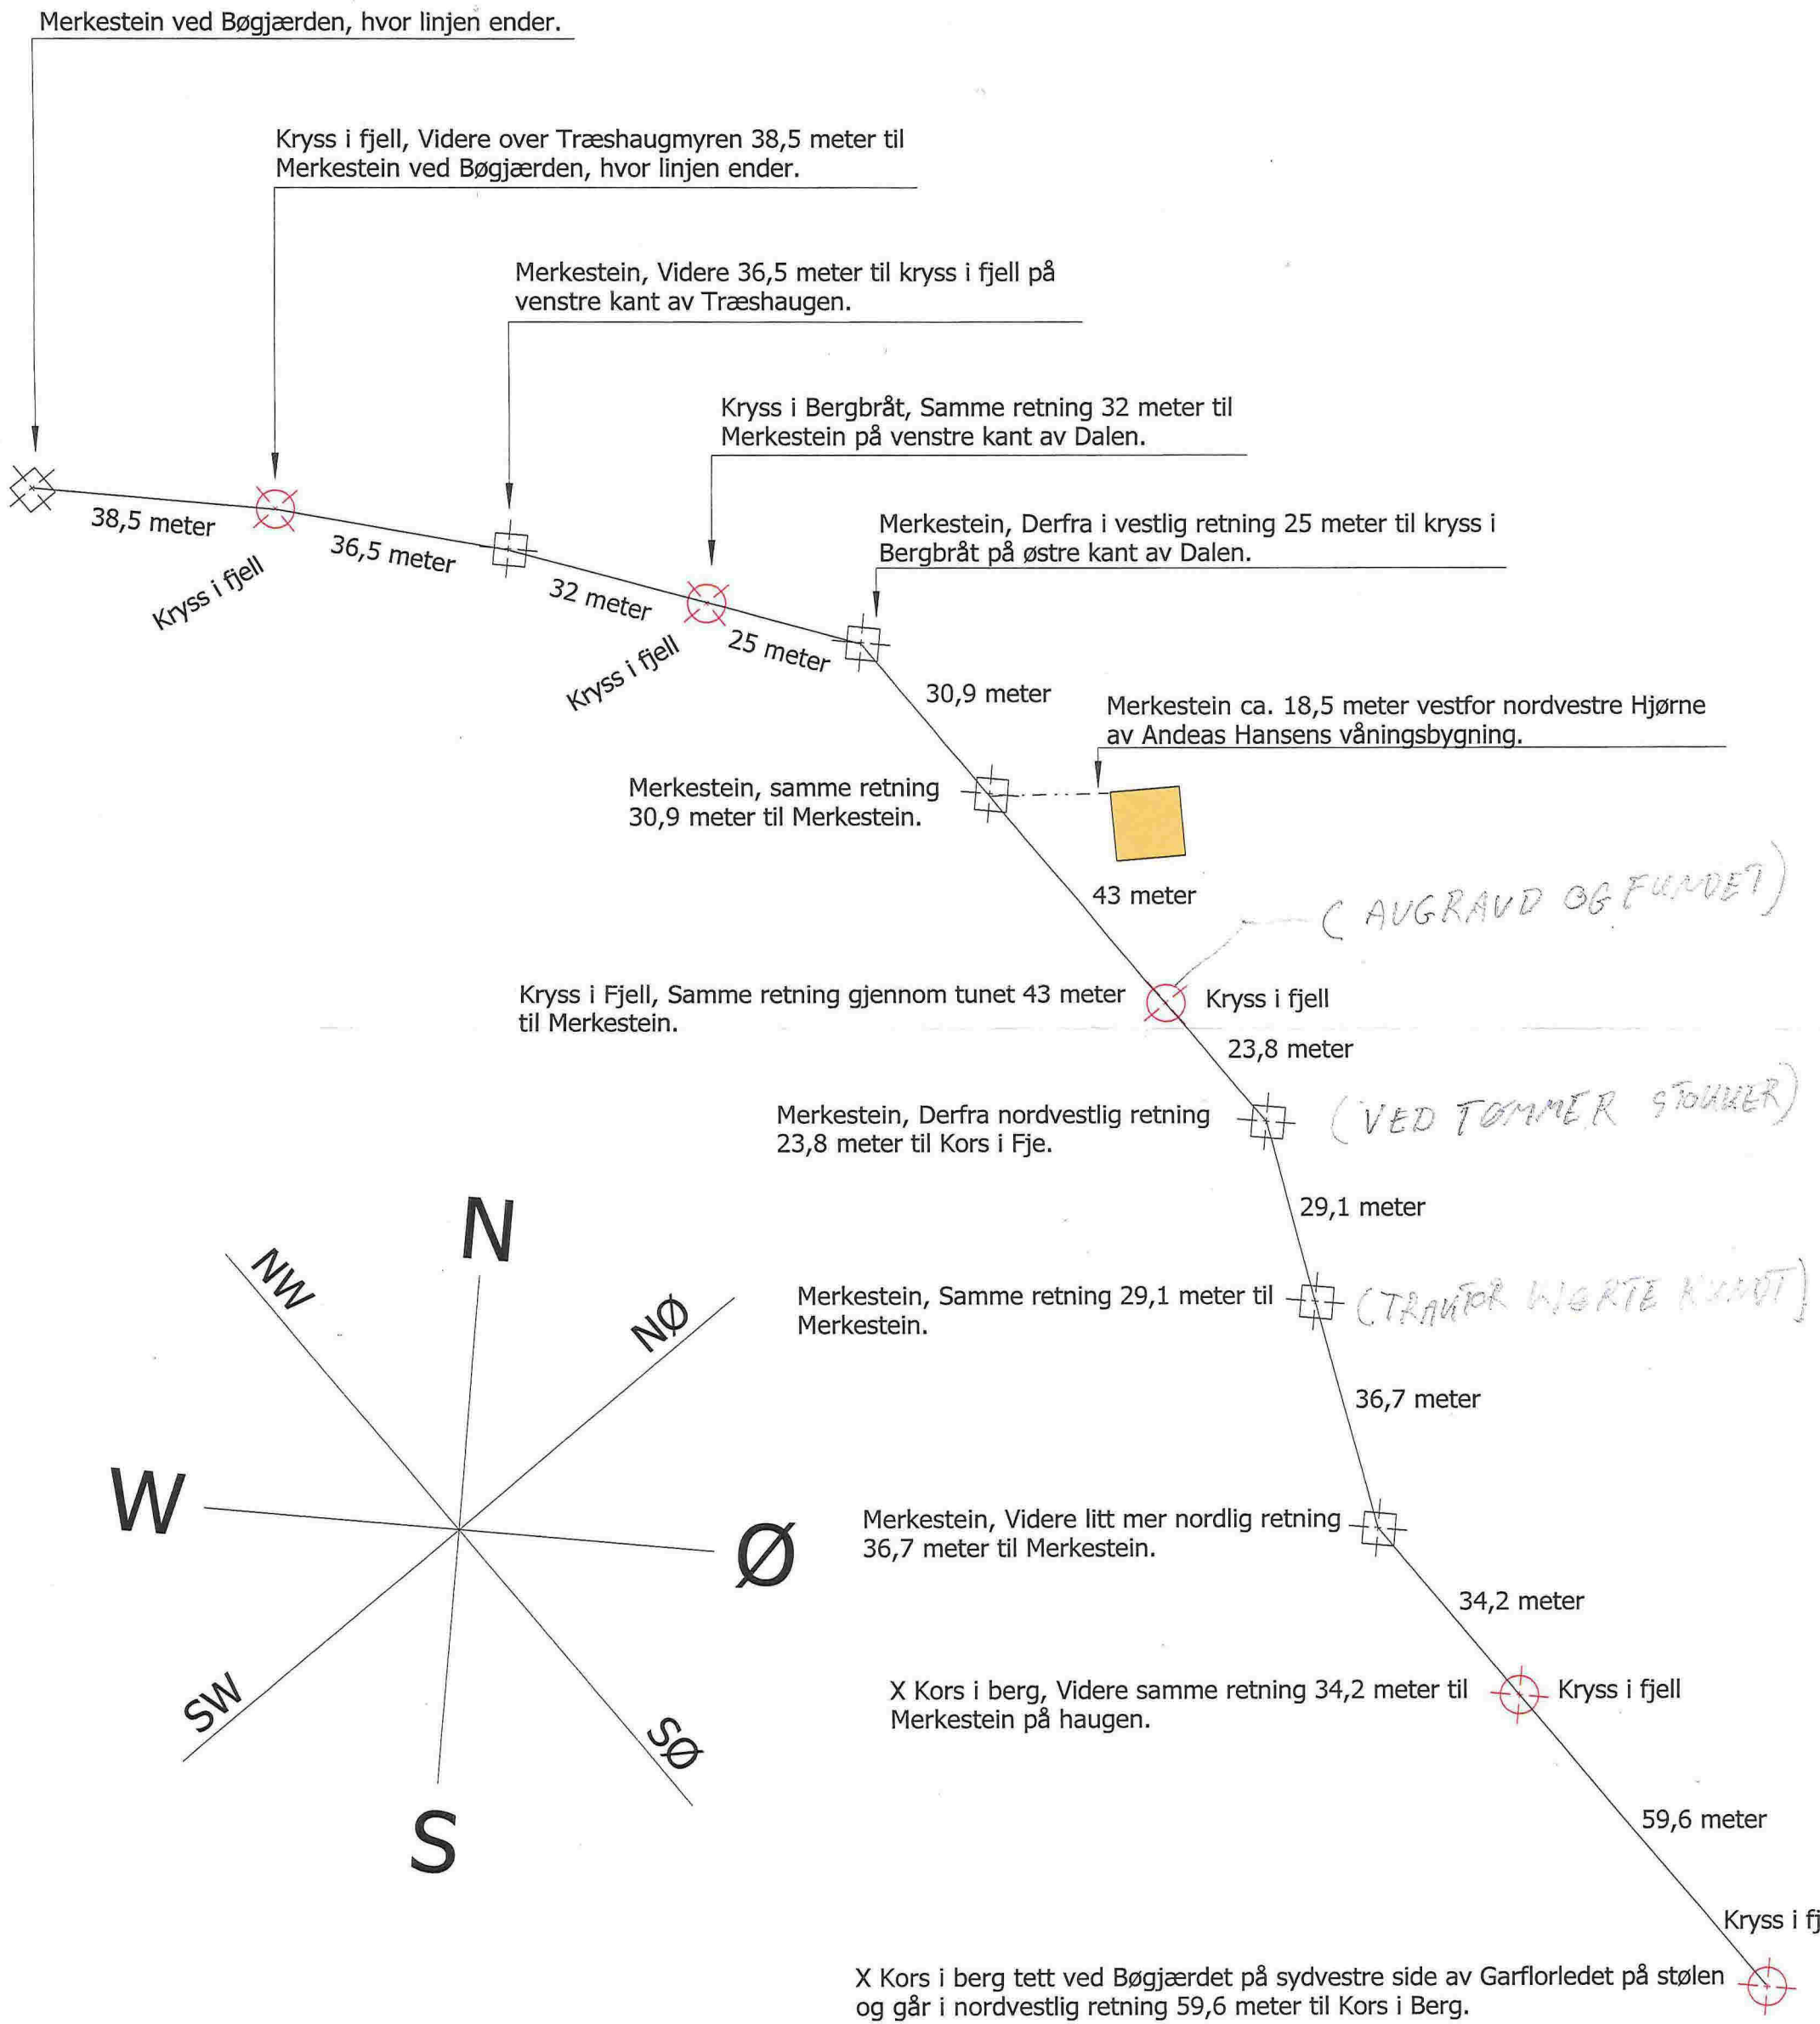

Utarbeidet i fra "Utskrift av Nordhordland sorenskriveris utskriftningsprotokoll nr.4, 1898-1903, fol. 241b

Utarbeidet målekart 09.02.2014  
Målestokk 1:1000