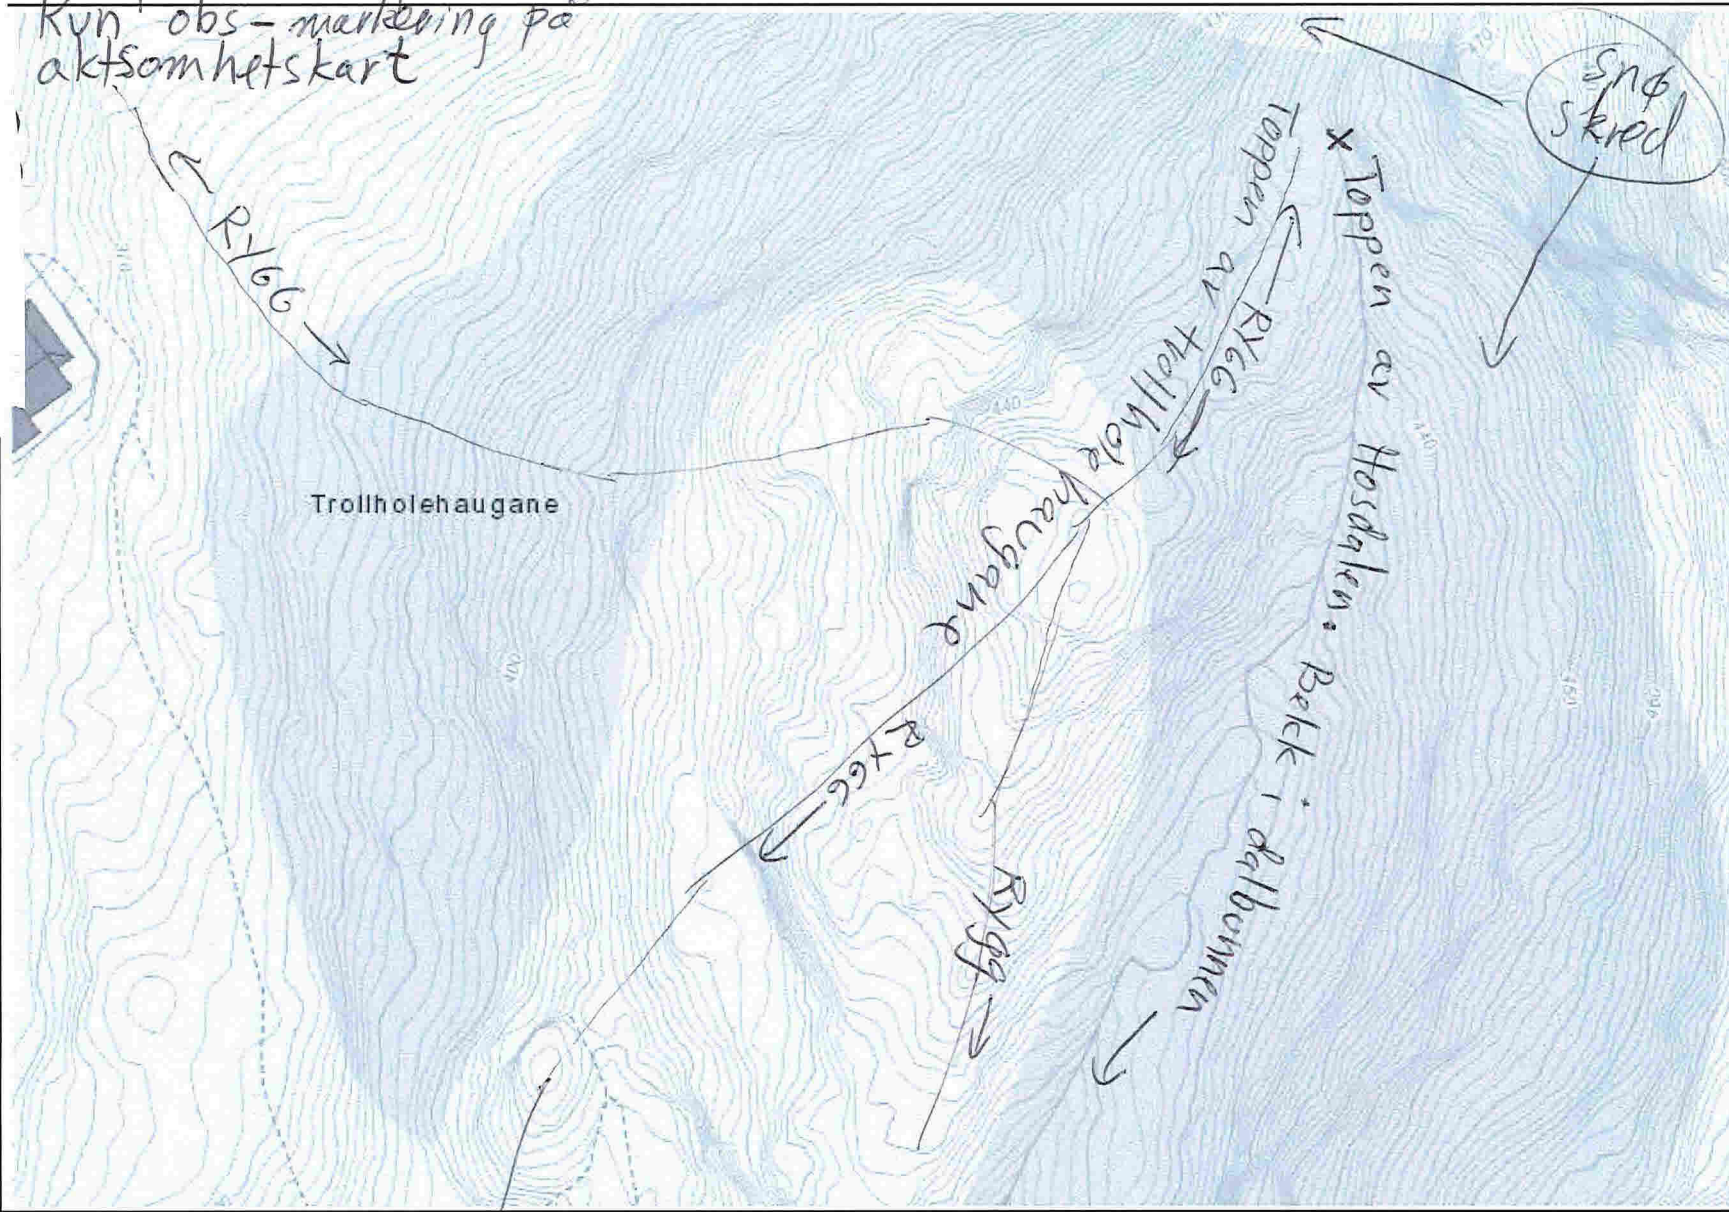

Kun obs-markering på aktsomhetskart

Tegnforklaring

- Skredanalyseomraade
- Skredsoner_100
- Skredsoner_1000
- Skredsoner_5000
- GeocacheGråtone

Høsdals-veit

1cm = 12,5m

Målestokk 1:1250
 NVEAtlas 4/12/2015