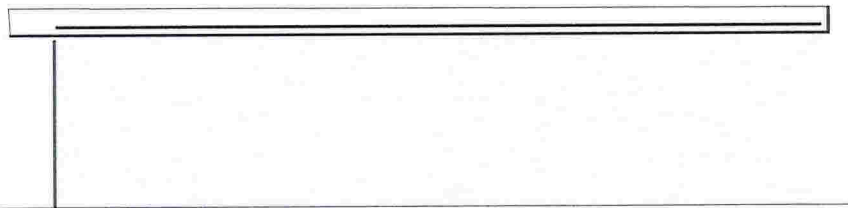

Snitt A-A

B

Vest

A

B

C

Nord

600mm