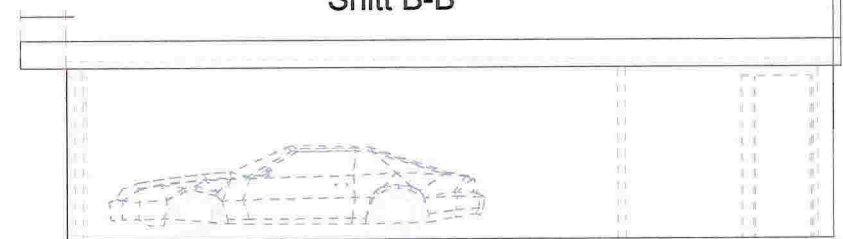

C

Garasje for Andre Fjellsbø
på gnr.102 bnr.139
lindås kommune

1

2

3

4