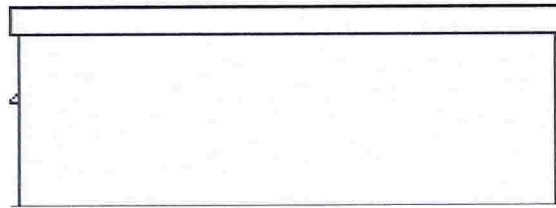

Snitt A-A

B

Vest

A

B

C

Nord

600mm