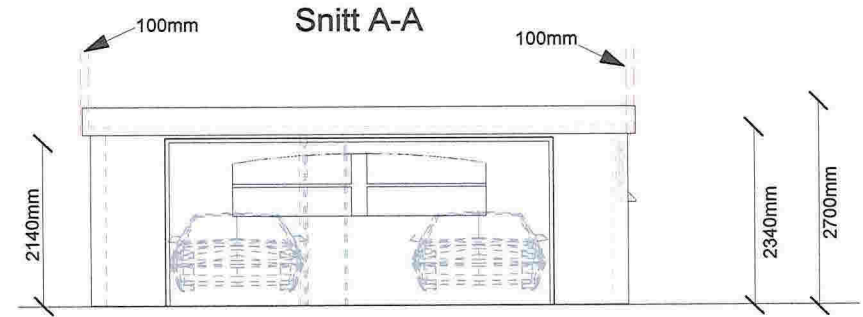

Snitt A-A

B

Vest

A

B

C

Nord

600mm