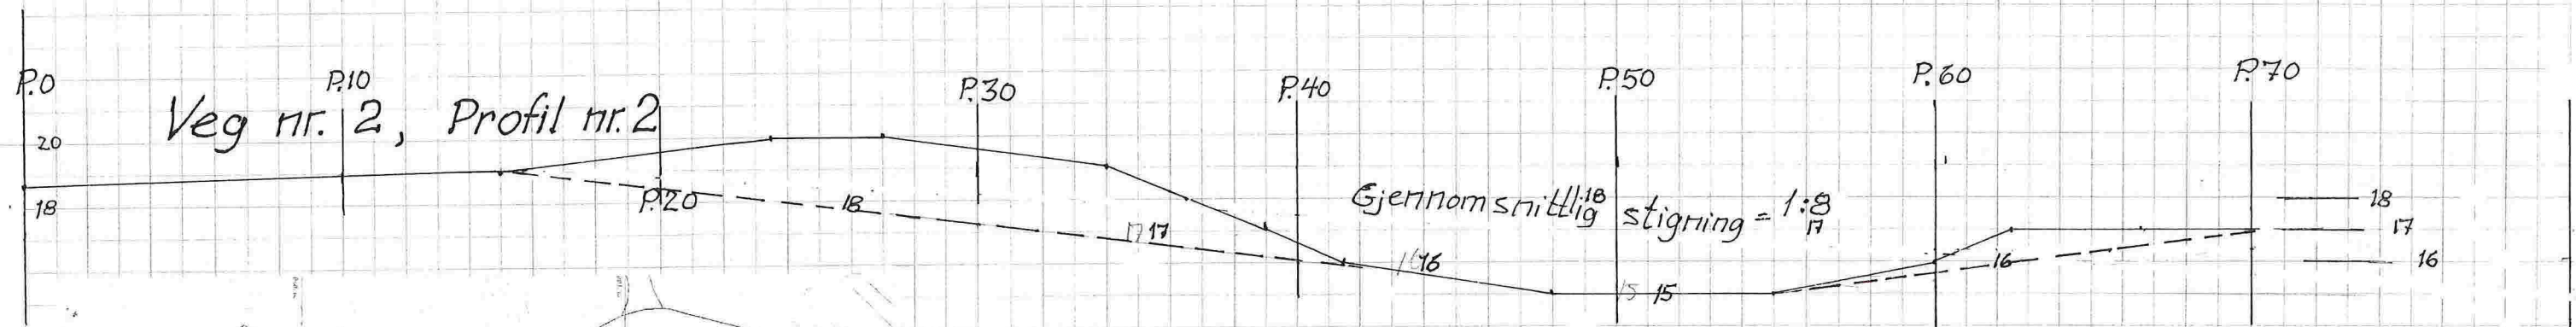

Prosj. veganlegg på gnr.133, bnr.5, delvis også bnr. 86

Tverrprofiler i Mål = 1 : 200

Alversund , 30. 03. 2015  
Alversund Maskinstasjon AS

Prosj. veganlegg på gnr.133, bnr.5, delvis også bnr. 86  
Lengdeprofiler i Mål = 1 : 200, både for høyde – og lengde.  
Alversund , 30. 03. 2015  
Alversund Maskinstasjon AS