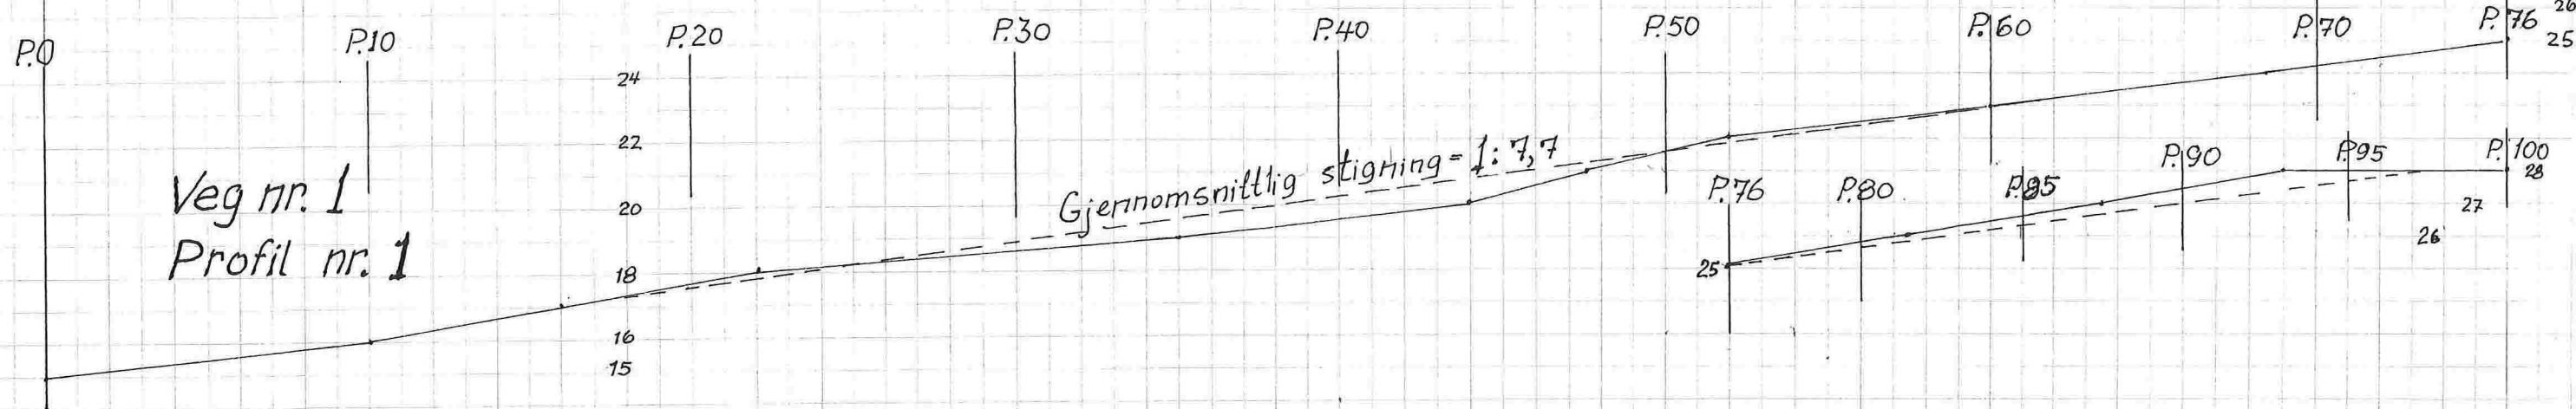

Prosj. veganlegg på gnr.133, bnr.5, delvis også bnr. 86

Tverrprofiler i Mål = 1 : 200

Alversund , 30. 03. 2015  
Alversund Maskinstasjon AS

Prosj. veganlegg på gnr.133, bnr.5, delvis også bnr. 86  
Lengdeprofiler i Mål = 1 : 200, både for høyde – og lengde.  
Alversund , 30. 03. 2015  
Alversund Maskinstasjon AS