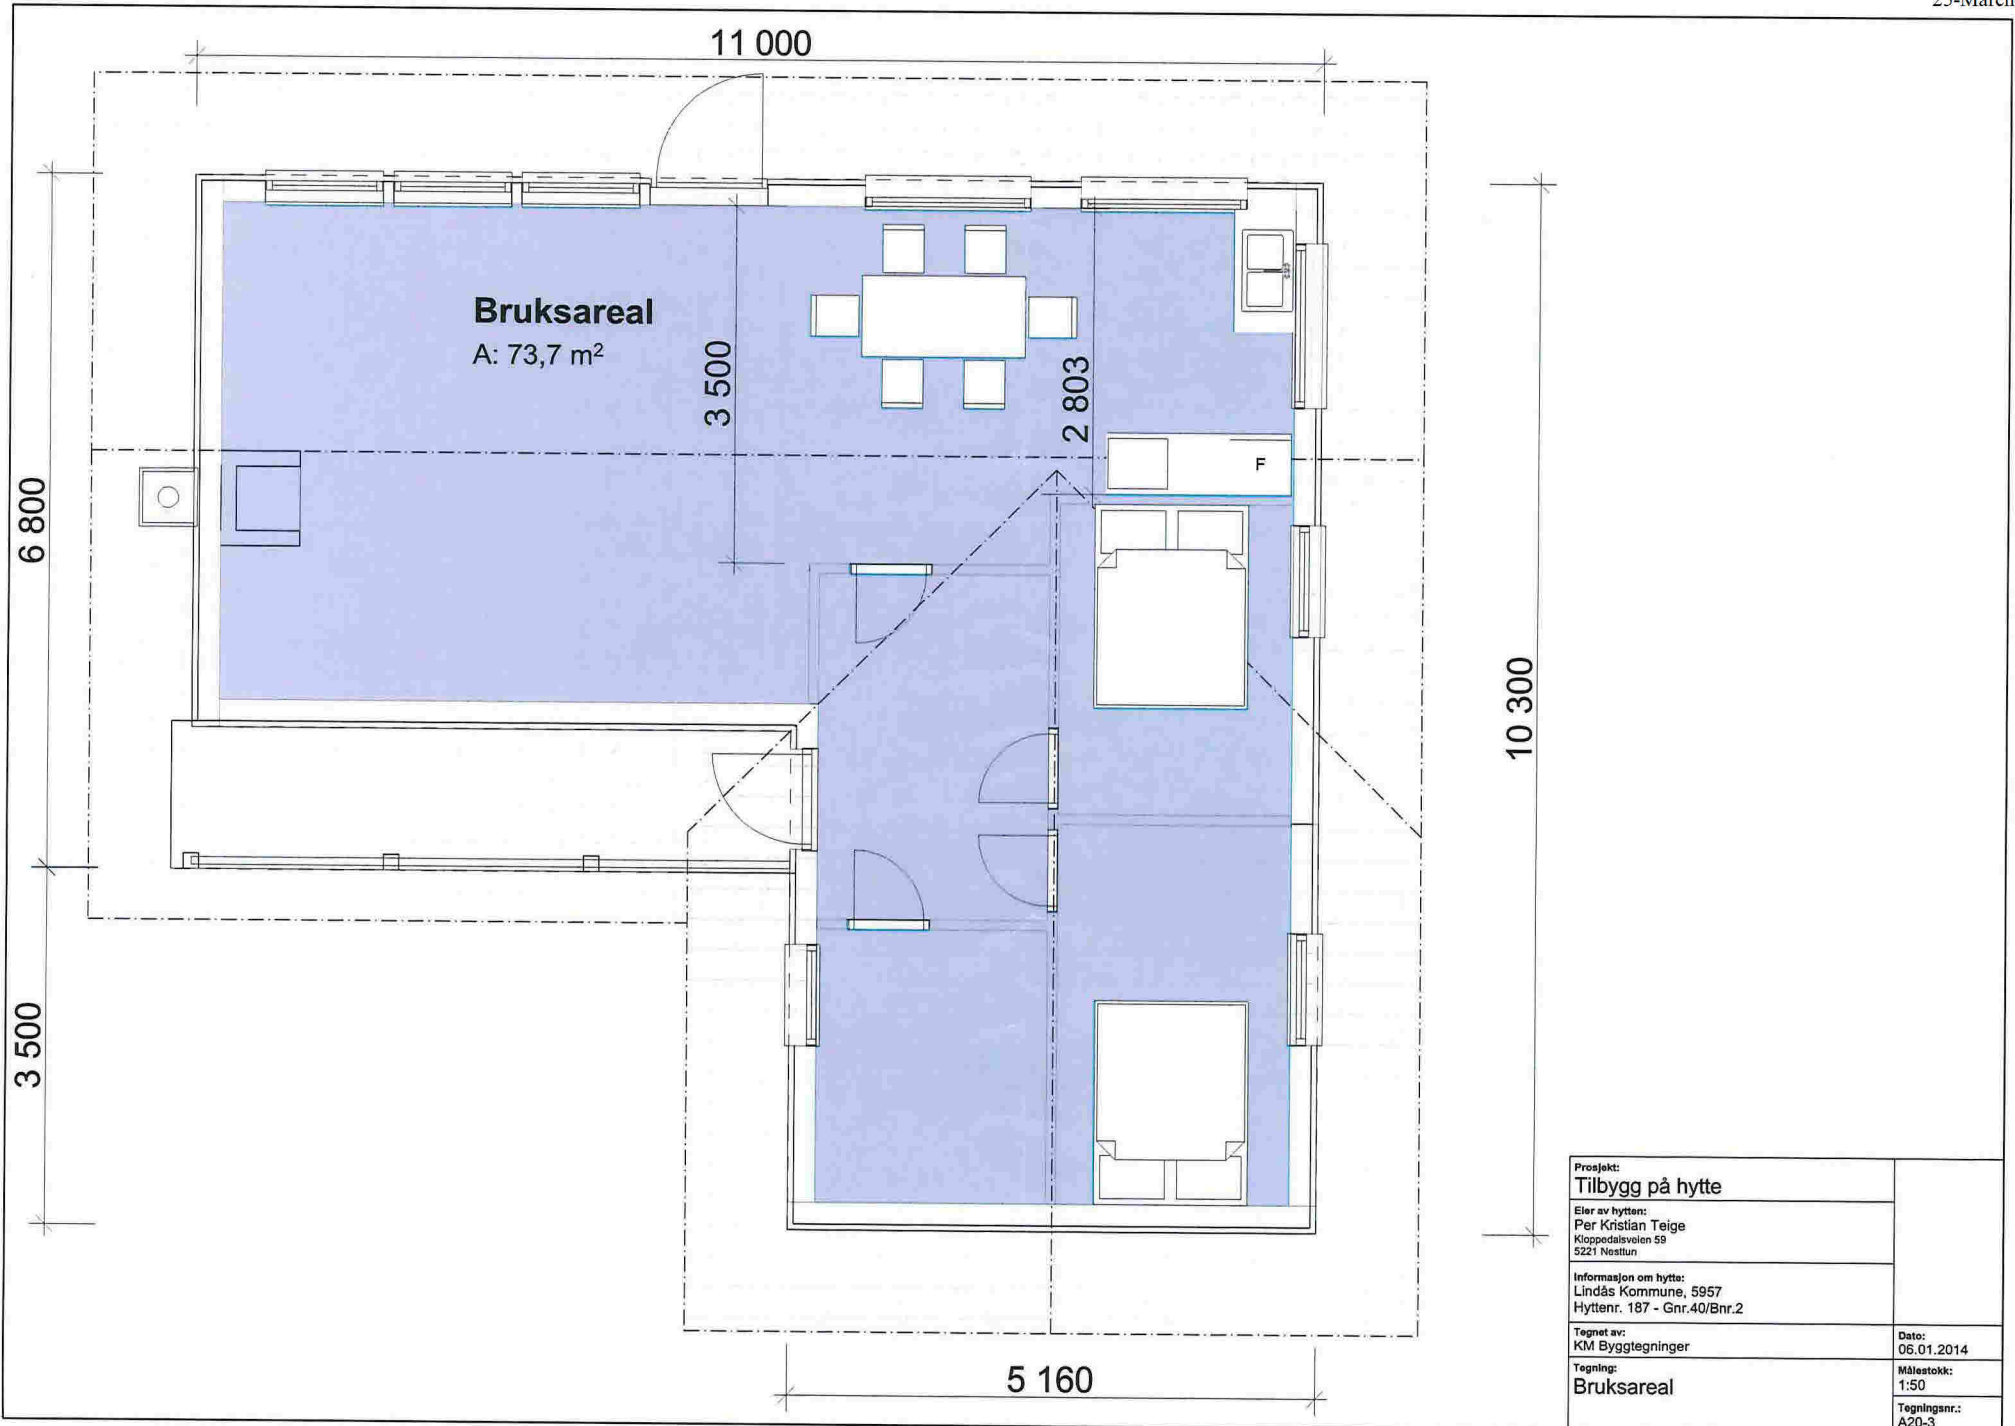

VEDLÉGG NR. 3

Prosjekt: Tilbygg på hytte	
Eier av hytten: Per Kristian Teige Kloppedalsveien 59 5221 Nesttun	
Informasjon om hytte: Lindås Kommune, 5957 Hyttenr. 187 - Gnr.40/Bnr.2	
Tegnet av: KM Byggtegninger	Dato: 06.01.2014
Tegning: Bruksareal	Målestokk: 1:50
	Tegningsnr.: A20-3