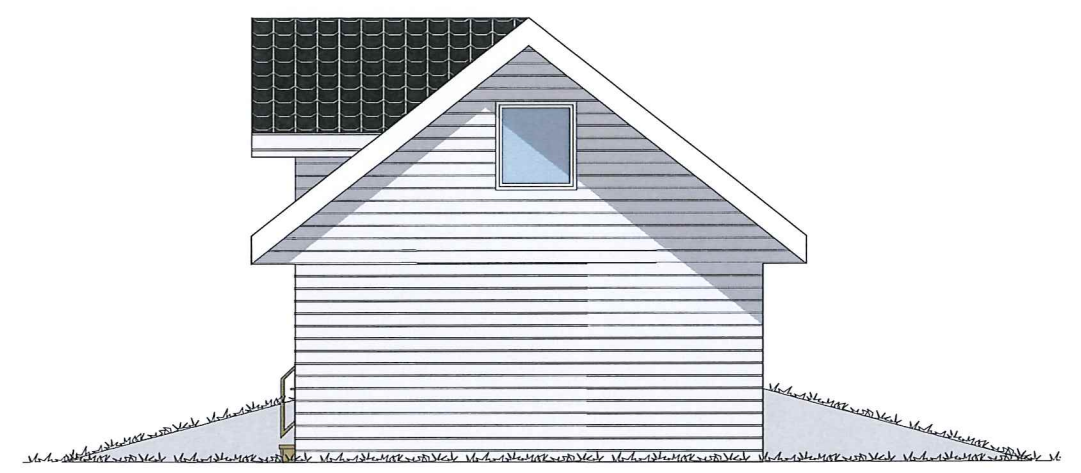

E-1

36,05

30

Fasade Vest ▲

Fasade Sør ▼

Fasade Nord ▲

Fasade Øst ▼

Målestokk: 1:100	Tegnet av: Krister Langenes
Prosjekt: Garasje	Dato: 25.04.15
Tegning nr:	Tittel: Plan og snitt
Innhold: Garasje på Gnr/Bnr 60/5 Frode Langenes	

E-2

Fasade Nord

Fasade Øst

Fasade Sør

Fasade Vest

Målestokk:	1:100	Tegnet av:	Krister Langenes
Prosjekt:	Garasje	Dato:	25.04.15
Tegning nr:		Tittel:	Fasader
Innhold:	Garasje på Gnr/Bnr 60/5 Frode Langenes		