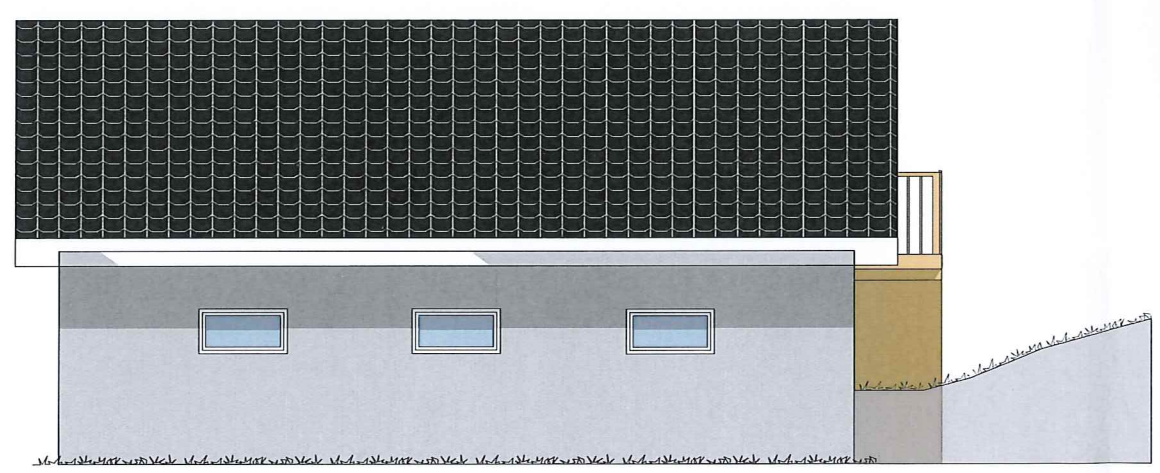

E-1

36,05

30

Fasade Vest ▲

Fasade Sør ▼

Fasade Nord ▲

Fasade Øst ▼

Målestokk: 1:100	Tegnet av: Krister Langenes
Prosjekt: Garasje	Dato: 25.04.15
Tegning nr:	Tittel: Plan og snitt
Innhold: Garasje på Gnr/Bnr 60/5 Frode Langenes	

E-2

Fasade Nord

Fasade Øst

Fasade Sør

Fasade Vest

Målestokk:	1:100	Tegnet av:	Krister Langenes
Prosjekt:	Garasje	Dato:	25.04.15
Tegning nr:		Tittel:	Fasader
Innhold:	Garasje på Gnr/Bnr 60/5 Frode Langenes		