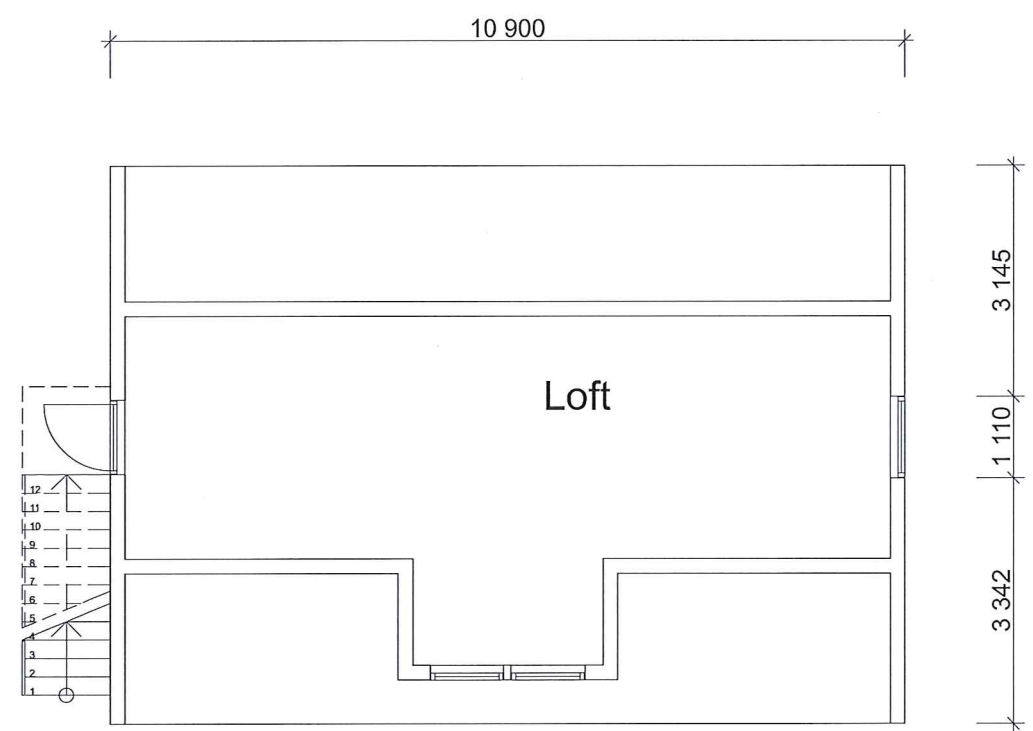

E-1

36,05

30

Fasade Vest ▲

Fasade Sør ▼

Fasade Nord ▲

Fasade Øst ▼

Målestokk: 1:100	Tegnet av: Krister Langenes
Prosjekt: Garasje	Dato: 25.04.15
Tegning nr:	Tittel: Plan og snitt
Innhold: Garasje på Gnr/Bnr 60/5 Frode Langenes	

E-2

Fasade Nord

Fasade Øst

Fasade Sør

Fasade Vest

Målestokk:	1:100	Tegnet av:	Krister Langenes
Prosjekt:	Garasje	Dato:	25.04.15
Tegning nr:		Tittel:	Fasader
Innhold:	Garasje på Gnr/Bnr 60/5 Frode Langenes		