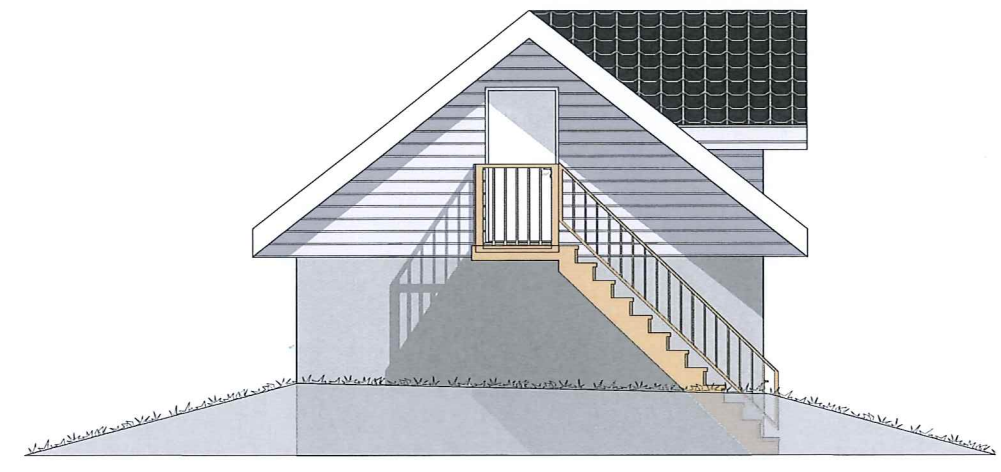

E-1

36,05

30

Fasade Vest ▲

Fasade Sør ▼

Fasade Nord ▲

Fasade Øst ▼

Målestokk: 1:100	Tegnet av: Krister Langenes
Prosjekt: Garasje	Dato: 25.04.15
Tegning nr:	Tittel: Plan og snitt
Innhold: Garasje på Gnr/Bnr 60/5 Frode Langenes	

E-2

Fasade Nord

Fasade Øst

Fasade Sør

Fasade Vest

Målestokk:	1:100	Tegnet av:	Krister Langenes
Prosjekt:	Garasje	Dato:	25.04.15
Tegning nr:		Tittel:	Fasader
Innhold:	Garasje på Gnr/Bnr 60/5 Frode Langenes		