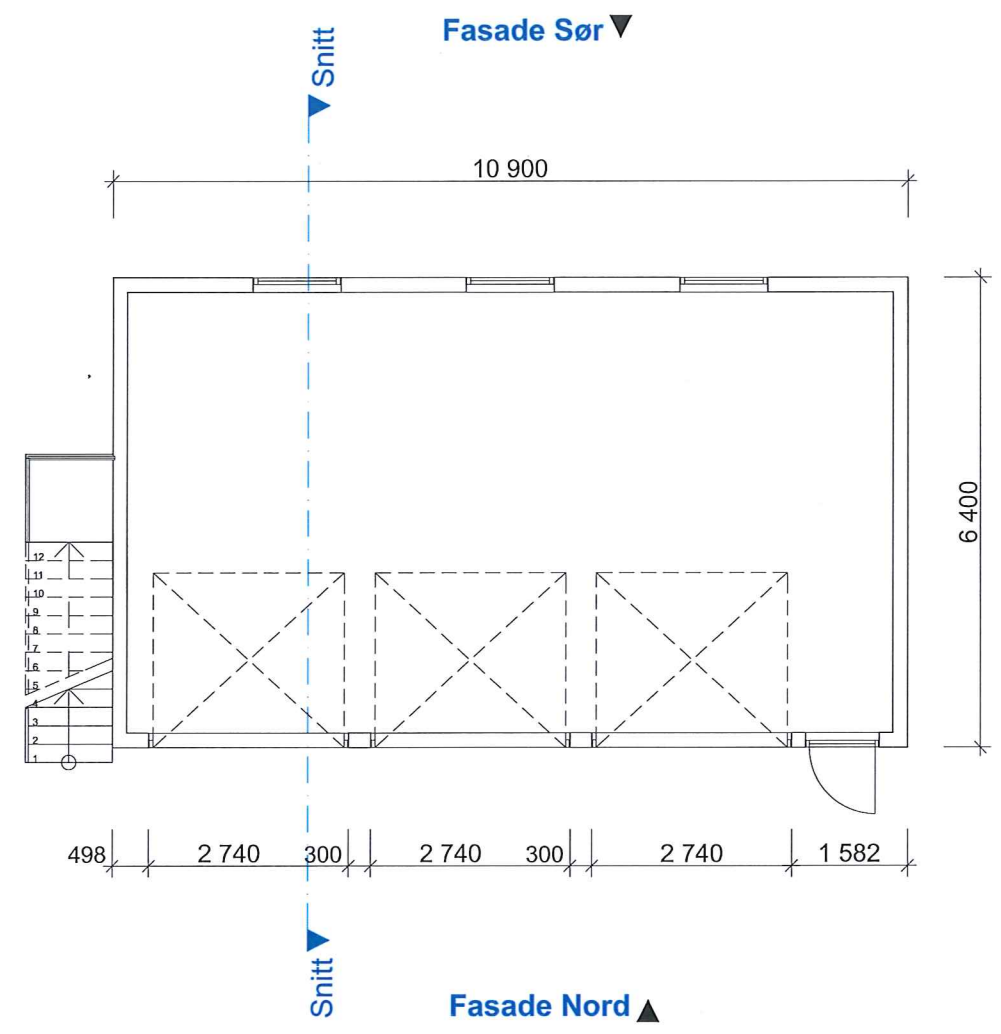

E-1

36,05

30

Fasade Vest ▲

Fasade Sør ▼

Fasade Nord ▲

Fasade Øst ▼

Målestokk: 1:100	Tegnet av: Krister Langenes
Prosjekt: Garasje	Dato: 25.04.15
Tegning nr:	Tittel: Plan og snitt
Innhold: Garasje på Gnr/Bnr 60/5 Frode Langenes	

E-2

Fasade Nord

Fasade Øst

Fasade Sør

Fasade Vest

Målestokk:	1:100	Tegnet av:	Krister Langenes
Prosjekt:	Garasje	Dato:	25.04.15
Tegning nr:		Tittel:	Fasader
Innhold:	Garasje på Gnr/Bnr 60/5 Frode Langenes		