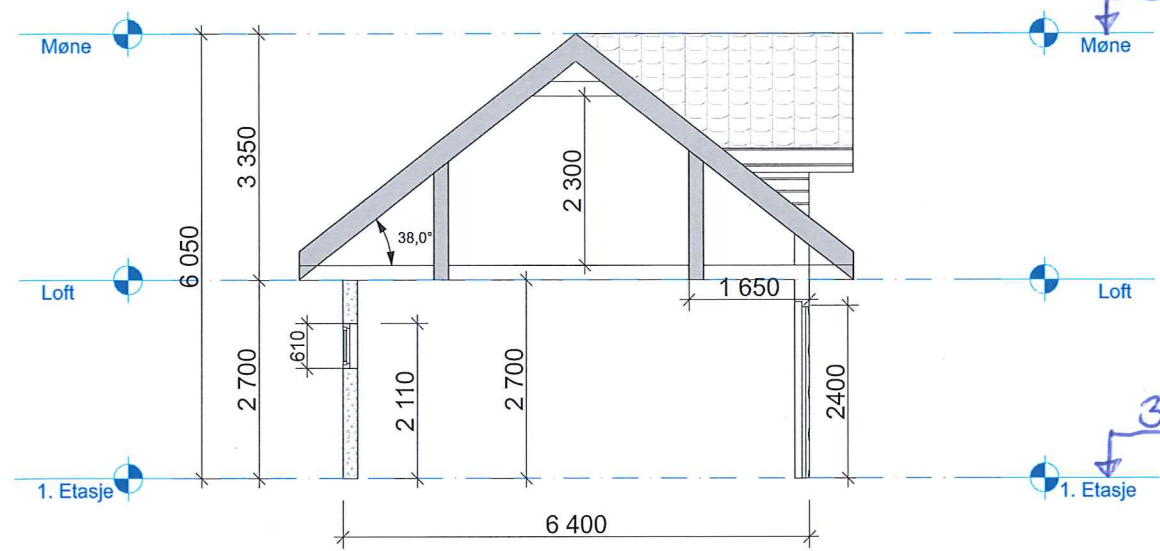

E-1

36,05

30

Fasade Vest ▲

Fasade Sør ▼

Fasade Nord ▲

Fasade Øst ▼

Målestokk: 1:100	Tegnet av: Krister Langenes
Prosjekt: Garasje	Dato: 25.04.15
Tegning nr:	Tittel: Plan og snitt
Innhold: Garasje på Gnr/Bnr 60/5 Frode Langenes	

E-2

Fasade Nord

Fasade Øst

Fasade Sør

Fasade Vest

Målestokk:	1:100	Tegnet av:	Krister Langenes
Prosjekt:	Garasje	Dato:	25.04.15
Tegning nr:		Tittel:	Fasader
Innhold:	Garasje på Gnr/Bnr 60/5 Frode Langenes		