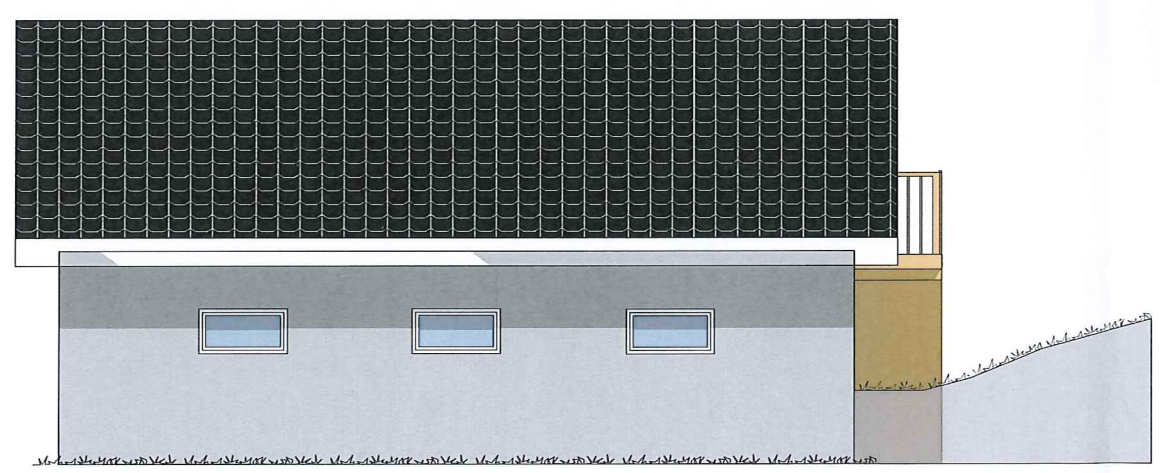

E-1

36,05

30

Fasade Vest ▲

Fasade Sør ▼

Fasade Nord ▲

Målestokk: 1:100	Tegnet av: Krister Langenes
Prosjekt: Garasje	Dato: 25.04.15
Tegning nr:	Tittel: Plan og snitt
Innhold: Garasje på Gnr/Bnr 60/5 Frode Langenes	

E-2

Fasade Nord

Fasade Øst

Fasade Sør

Fasade Vest

Målestokk:	1:100	Tegnet av:	Krister Langenes
Prosjekt:	Garasje	Dato:	25.04.15
Tegning nr:		Tittel:	Fasader
Innhold:	Garasje på Gnr/Bnr 60/5 Frode Langenes		