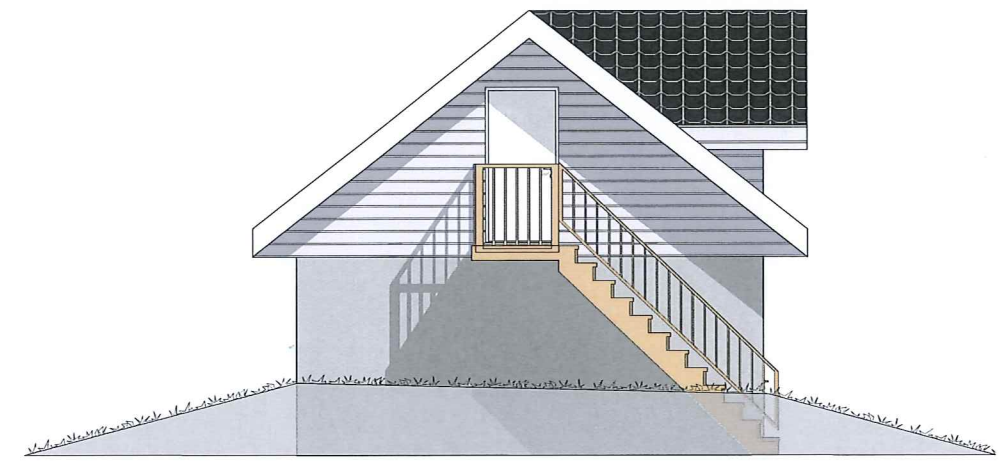

E-1

36,05

30

Fasade Vest ▲

Fasade Sør ▼

Fasade Nord ▲

Målestokk: 1:100	Tegnet av: Krister Langenes
Prosjekt: Garasje	Dato: 25.04.15
Tegning nr:	Tittel: Plan og snitt
Innhold: Garasje på Gnr/Bnr 60/5 Frode Langenes	

E-2

Fasade Nord

Fasade Øst

Fasade Sør

Fasade Vest

Målestokk:	1:100	Tegnet av:	Krister Langenes
Prosjekt:	Garasje	Dato:	25.04.15
Tegning nr:		Tittel:	Fasader
Innhold:	Garasje på Gnr/Bnr 60/5 Frode Langenes		