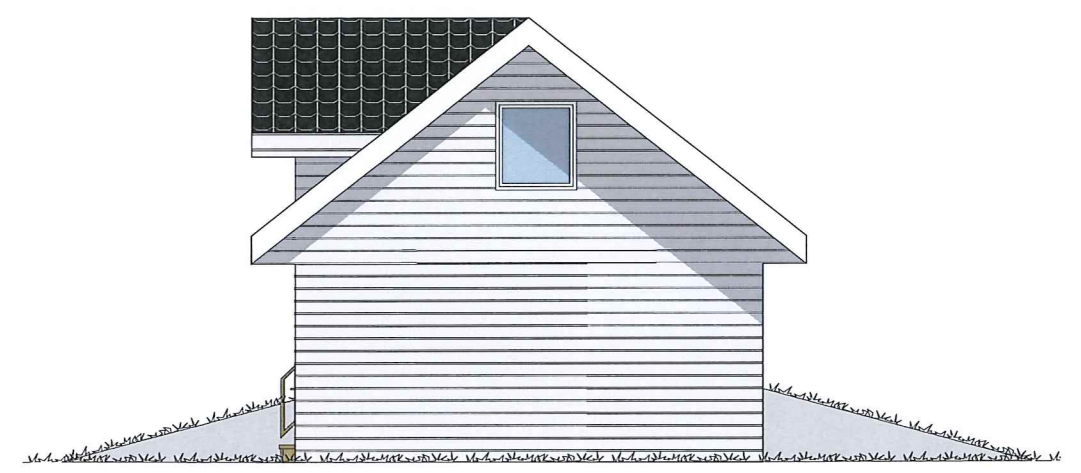

E-1

36,05

30

Fasade Vest ▲

Fasade Sør ▼

Fasade Nord ▲

Målestokk: 1:100	Tegnet av: Krister Langenes
Prosjekt: Garasje	Dato: 25.04.15
Tegning nr:	Tittel: Plan og snitt
Innhold: Garasje på Gnr/Bnr 60/5 Frode Langenes	

E-2

Fasade Nord

Fasade Øst

Fasade Sør

Fasade Vest

Målestokk:	1:100	Tegnet av:	Krister Langenes
Prosjekt:	Garasje	Dato:	25.04.15
Tegning nr:		Tittel:	Fasader
Innhold:	Garasje på Gnr/Bnr 60/5 Frode Langenes		