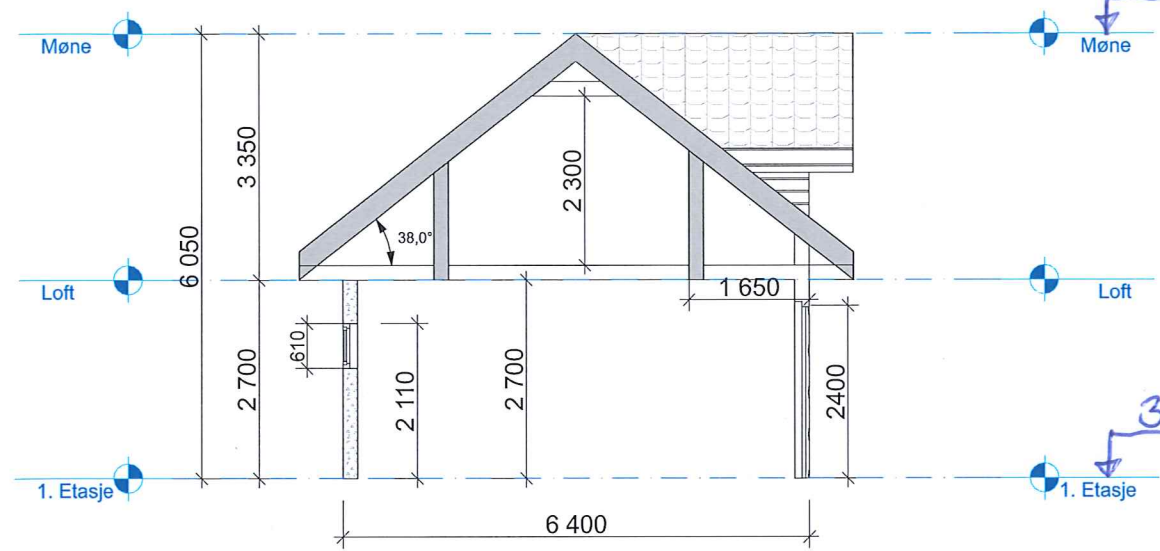

E-1

36,05

30

Fasade Vest ▲

Fasade Sør ▼

Fasade Nord ▲

Målestokk: 1:100	Tegnet av: Krister Langenes
Prosjekt: Garasje	Dato: 25.04.15
Tegning nr:	Tittel: Plan og snitt
Innhold: Garasje på Gnr/Bnr 60/5 Frode Langenes	

E-2

Fasade Nord

Fasade Øst

Fasade Sør

Fasade Vest

Målestokk:	1:100	Tegnet av:	Krister Langenes
Prosjekt:	Garasje	Dato:	25.04.15
Tegning nr:		Tittel:	Fasader
Innhold:	Garasje på Gnr/Bnr 60/5 Frode Langenes		