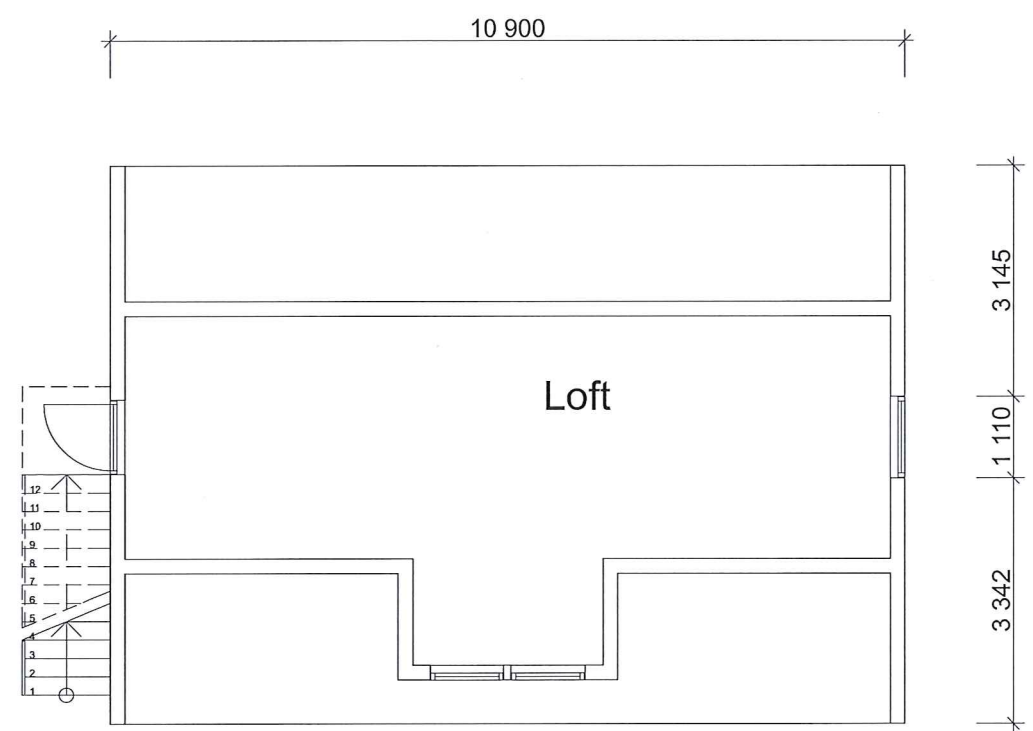

E-1

36,05

30

Fasade Vest ▲

Fasade Sør ▼

Fasade Nord ▲

Målestokk: 1:100	Tegnet av: Krister Langenes
Prosjekt: Garasje	Dato: 25.04.15
Tegning nr:	Tittel: Plan og snitt
Innhold: Garasje på Gnr/Bnr 60/5 Frode Langenes	

E-2

Fasade Nord

Fasade Øst

Fasade Sør

Fasade Vest

Målestokk:	1:100	Tegnet av:	Krister Langenes
Prosjekt:	Garasje	Dato:	25.04.15
Tegning nr:		Tittel:	Fasader
Innhold:	Garasje på Gnr/Bnr 60/5 Frode Langenes		