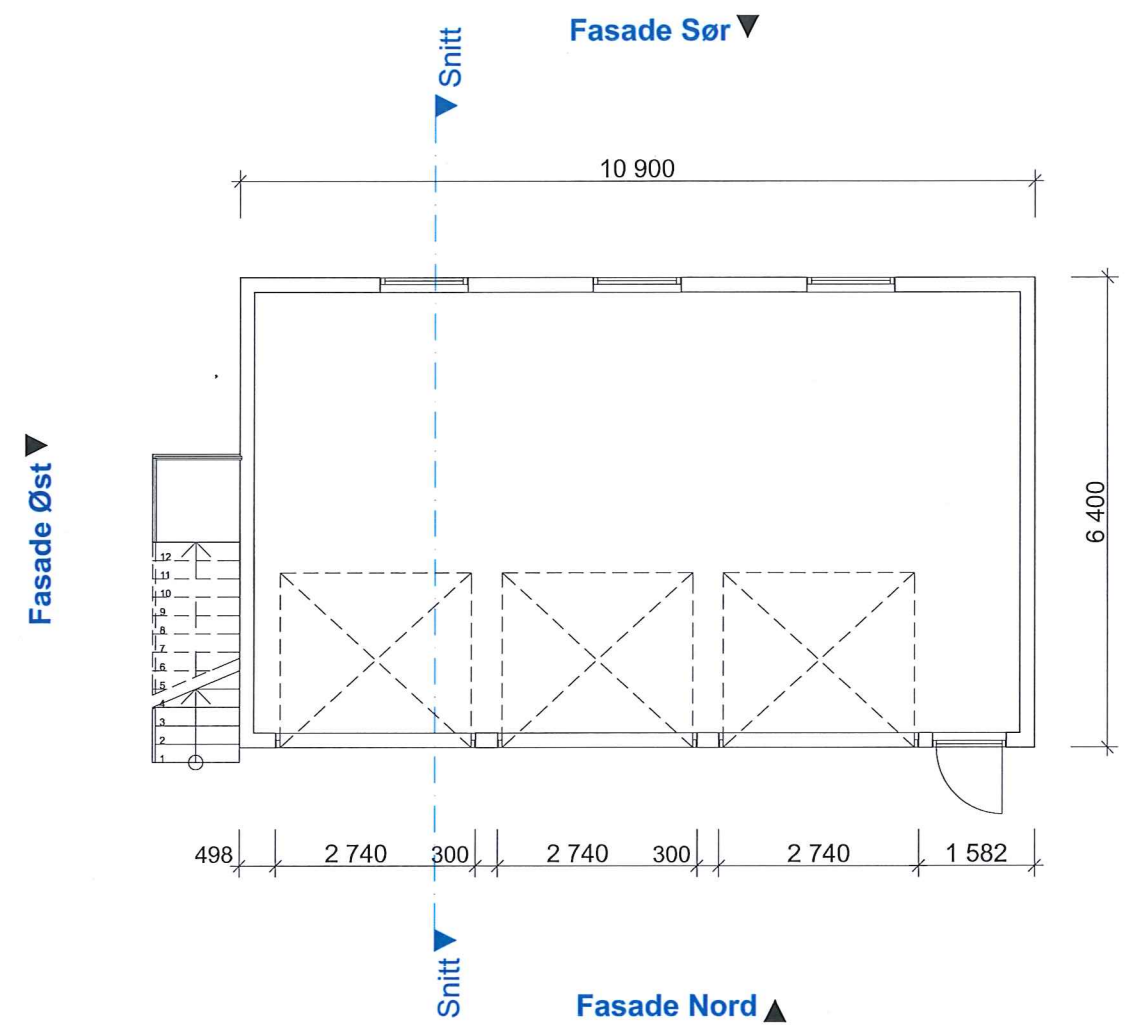

E-1

36,05

30

Fasade Vest ▲

Fasade Sør ▼

Fasade Nord ▲

Målestokk: 1:100	Tegnet av: Krister Langenes
Prosjekt: Garasje	Dato: 25.04.15
Tegning nr:	Tittel: Plan og snitt
Innhold: Garasje på Gnr/Bnr 60/5 Frode Langenes	

E-2

Fasade Nord

Fasade Øst

Fasade Sør

Fasade Vest

Målestokk:	1:100	Tegnet av:	Krister Langenes
Prosjekt:	Garasje	Dato:	25.04.15
Tegning nr:		Tittel:	Fasader
Innhold:	Garasje på Gnr/Bnr 60/5 Frode Langenes		