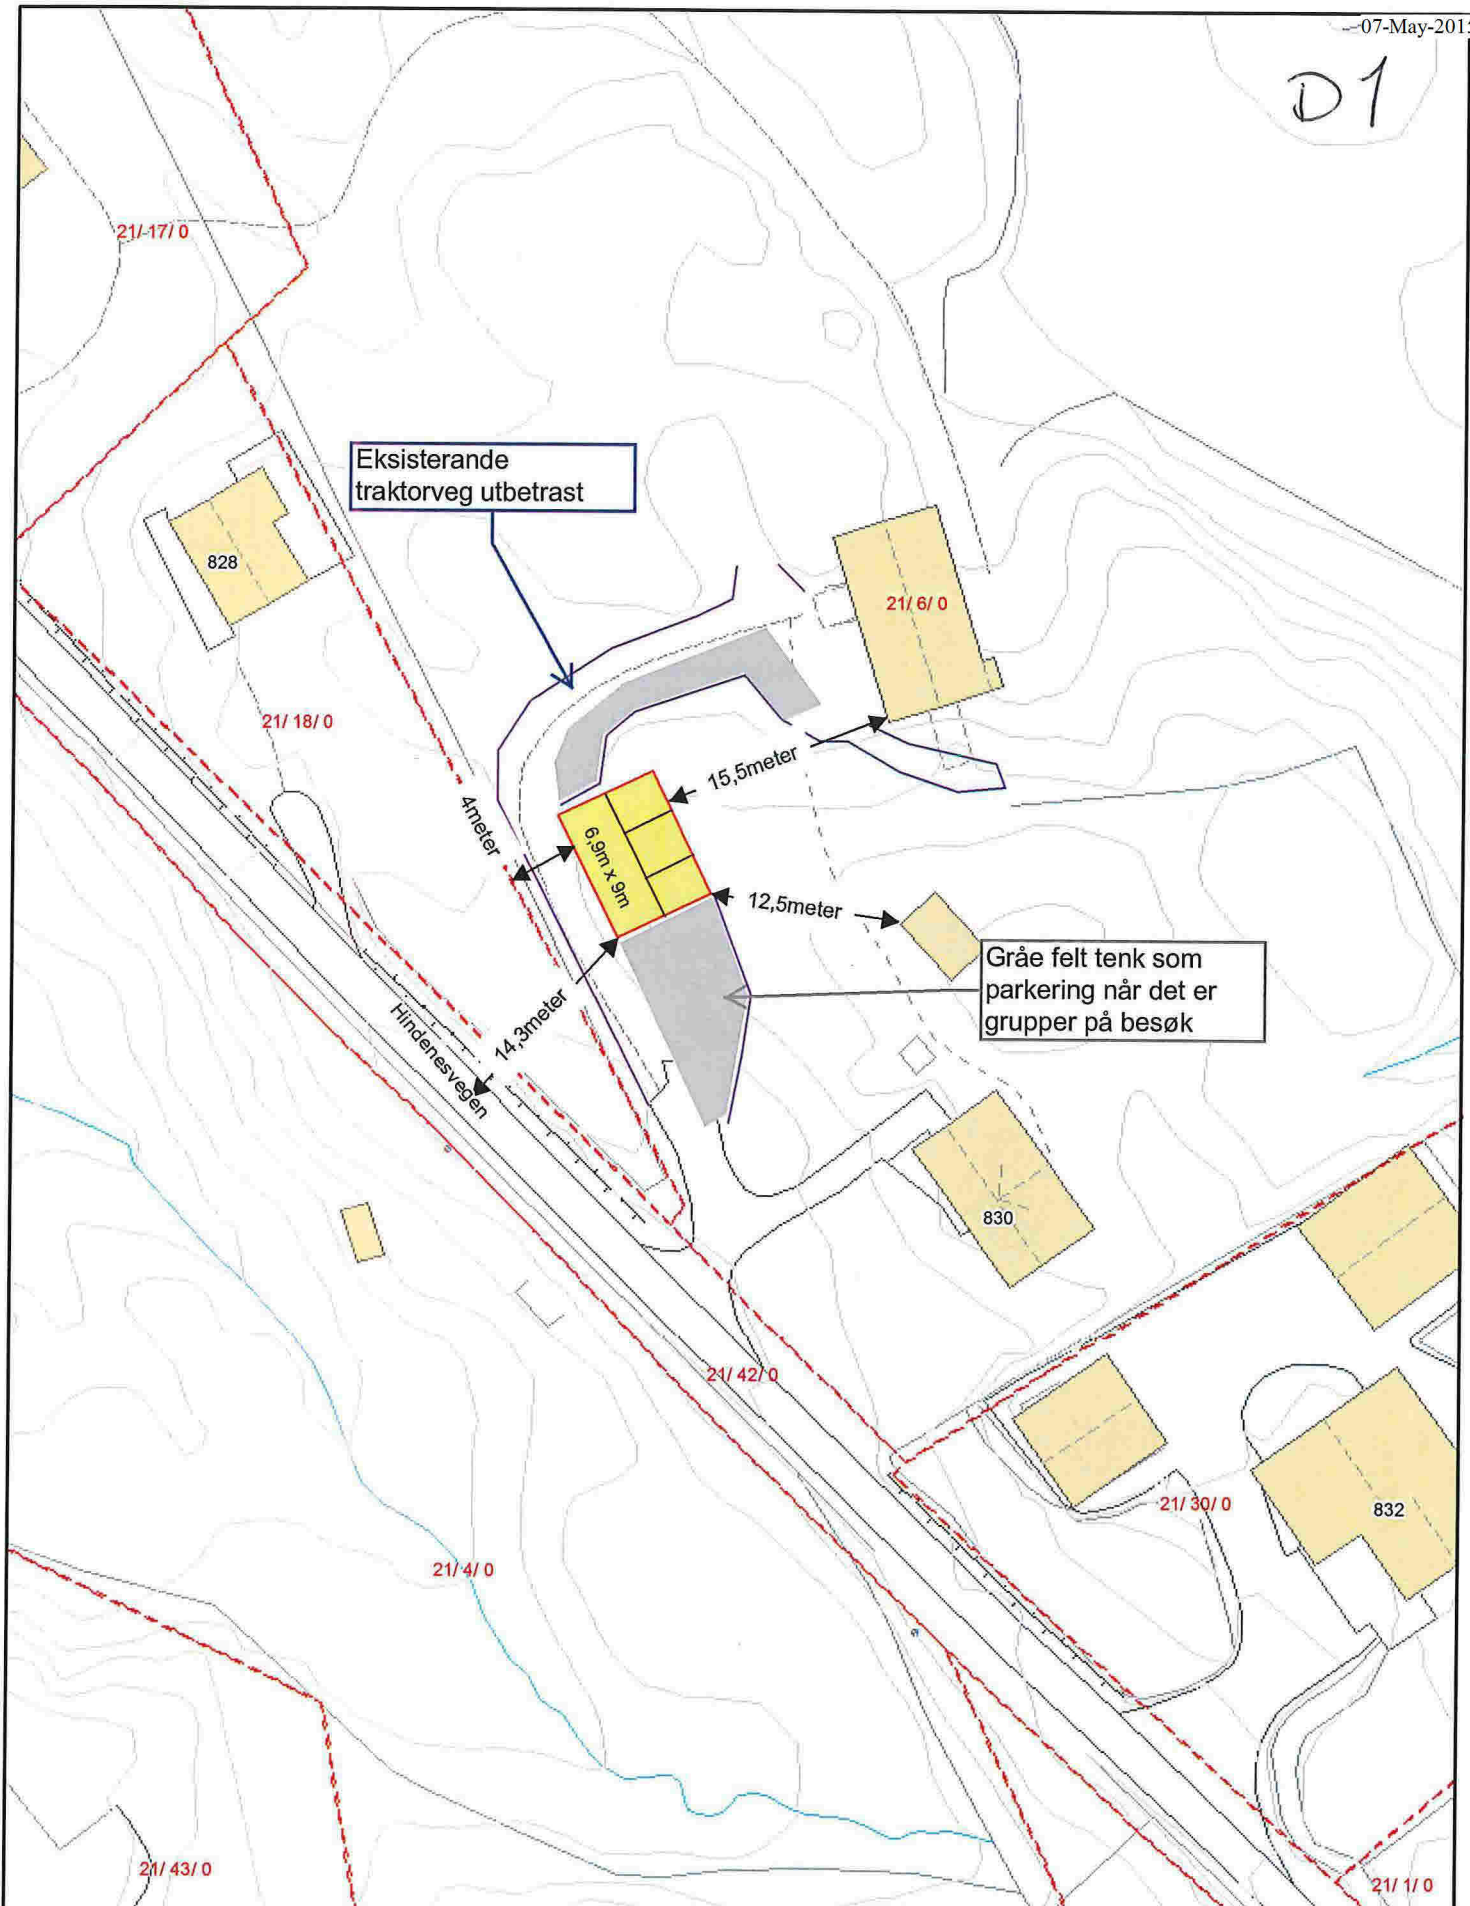

D1

Eksisterende traktorveg utbetrast

Gråe felt tenk som parkering når det er grupper på besøk

| | | |
|--|--|---------------------|
| 21/6 Plasering garasje | | |
| Målestokk: 1:500 | Utskrift fra: GeoNIS | Dato: 20.03.2015 |
| BKK | NB! Ved graving i bakken: Kontakt gravemeldingstjeneste for kart. Tlf 55 12 82 17 | N ▲ |
| BKK Nett AS, Kokstadveien 37, Pb. 7050, 5020 Bergen, Tlf. 55127000 | | |