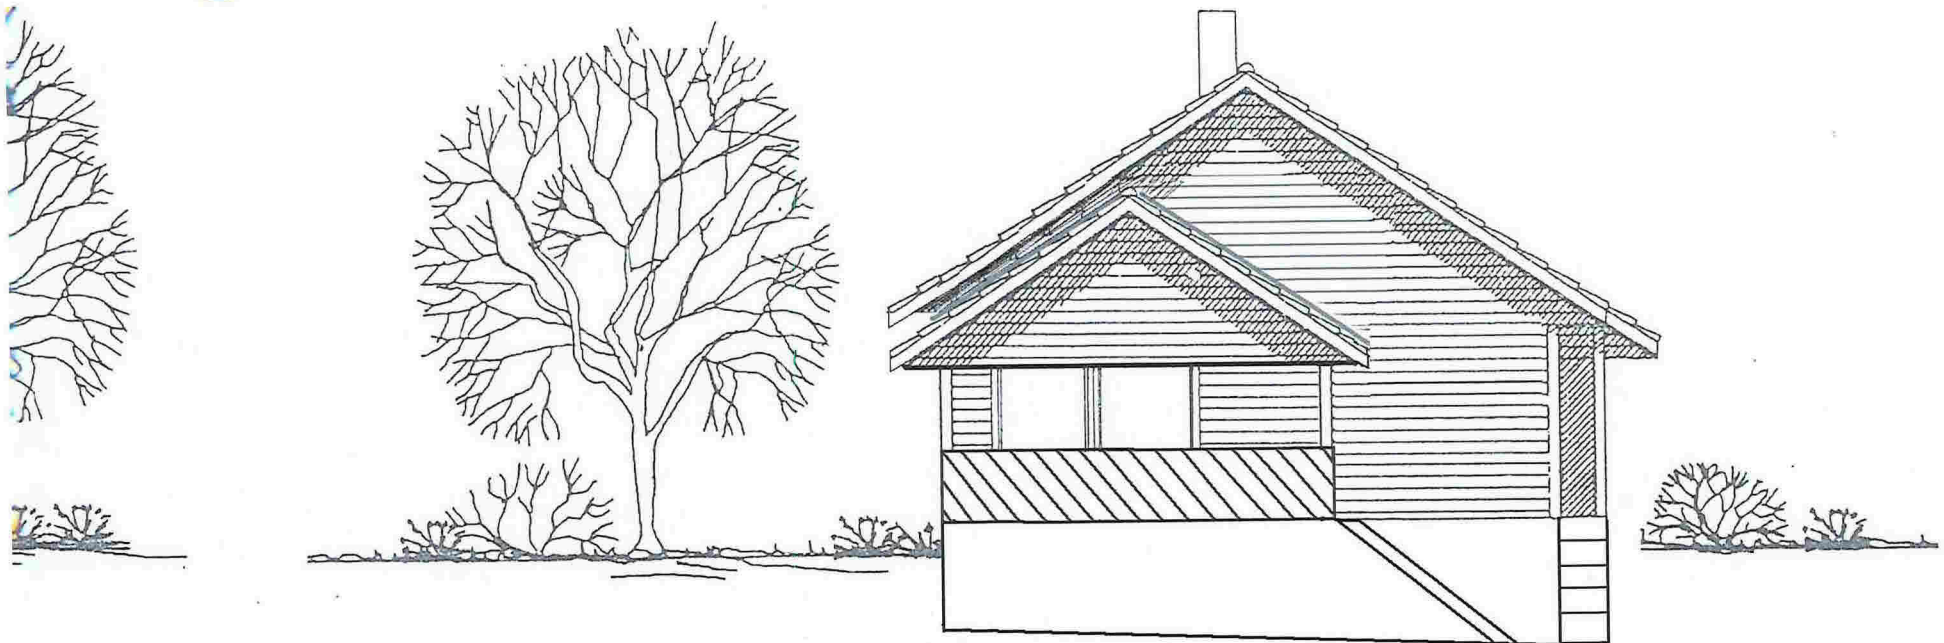

2. Ny

3. Ny

1.

Eksisterende

FASADE MOT

U.O.S. 242573

BLOCK 77		STATOIL,	
FASADER		KOLÅS, TOMT. 95.	
 Block Watne	TEGN.	AH	TEGNINGS NR.
	GODKJ.		463961
	MAL	1:100	PROSJ. NR.
	DATO	151184	CYE\$1

Tegningen er beregnet helt eller delvis kopieret eller benyttes ved utførelse av arbeidet som Block Watne ikke medvirker i

②

Ekisterende

FRA VEST

----- NAVÆRENDE TERRENG
 ENDELIG TERRENG