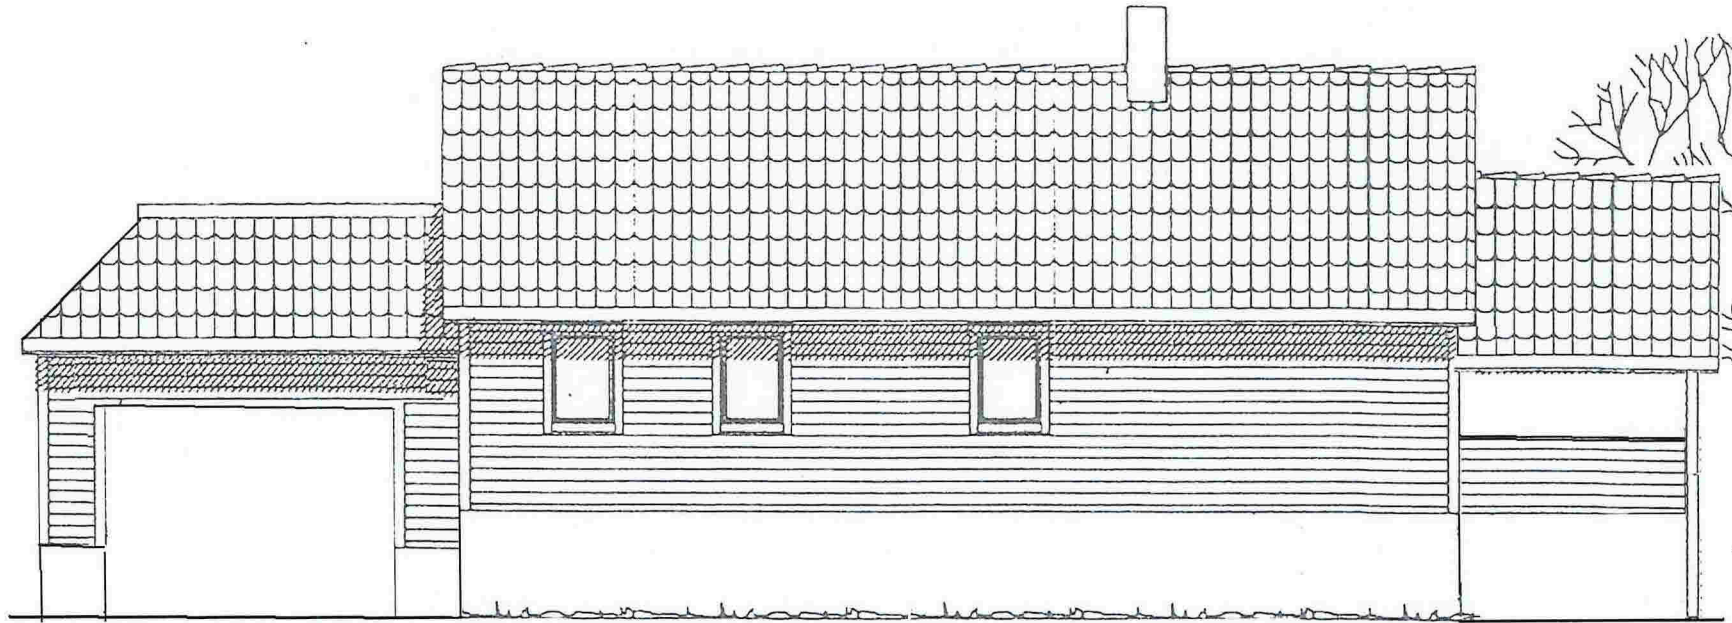

2. Ny

3. Ny

1.

Eksisterende

FASADE MOT

U.O.S. 242573

BLOCK 77		STATOIL,	
FASADER		KOLÅS, TOMT. 95.	
 Block Watne	TEGN.	AH	TEGNINGS NR.
	GODKJ.		463961
	MAL	1:100	PROSJ. NR.
	DATO	151184	CYE\$1

Tegningen er beregnet helt eller delvis kopieret eller benyttes ved utførelse av arbeidet som Block Watne ikke medvirker i

②

Ekisterende

FRA VEST

----- NAVÆRENDE TERRENG
 ENDELIG TERRENG