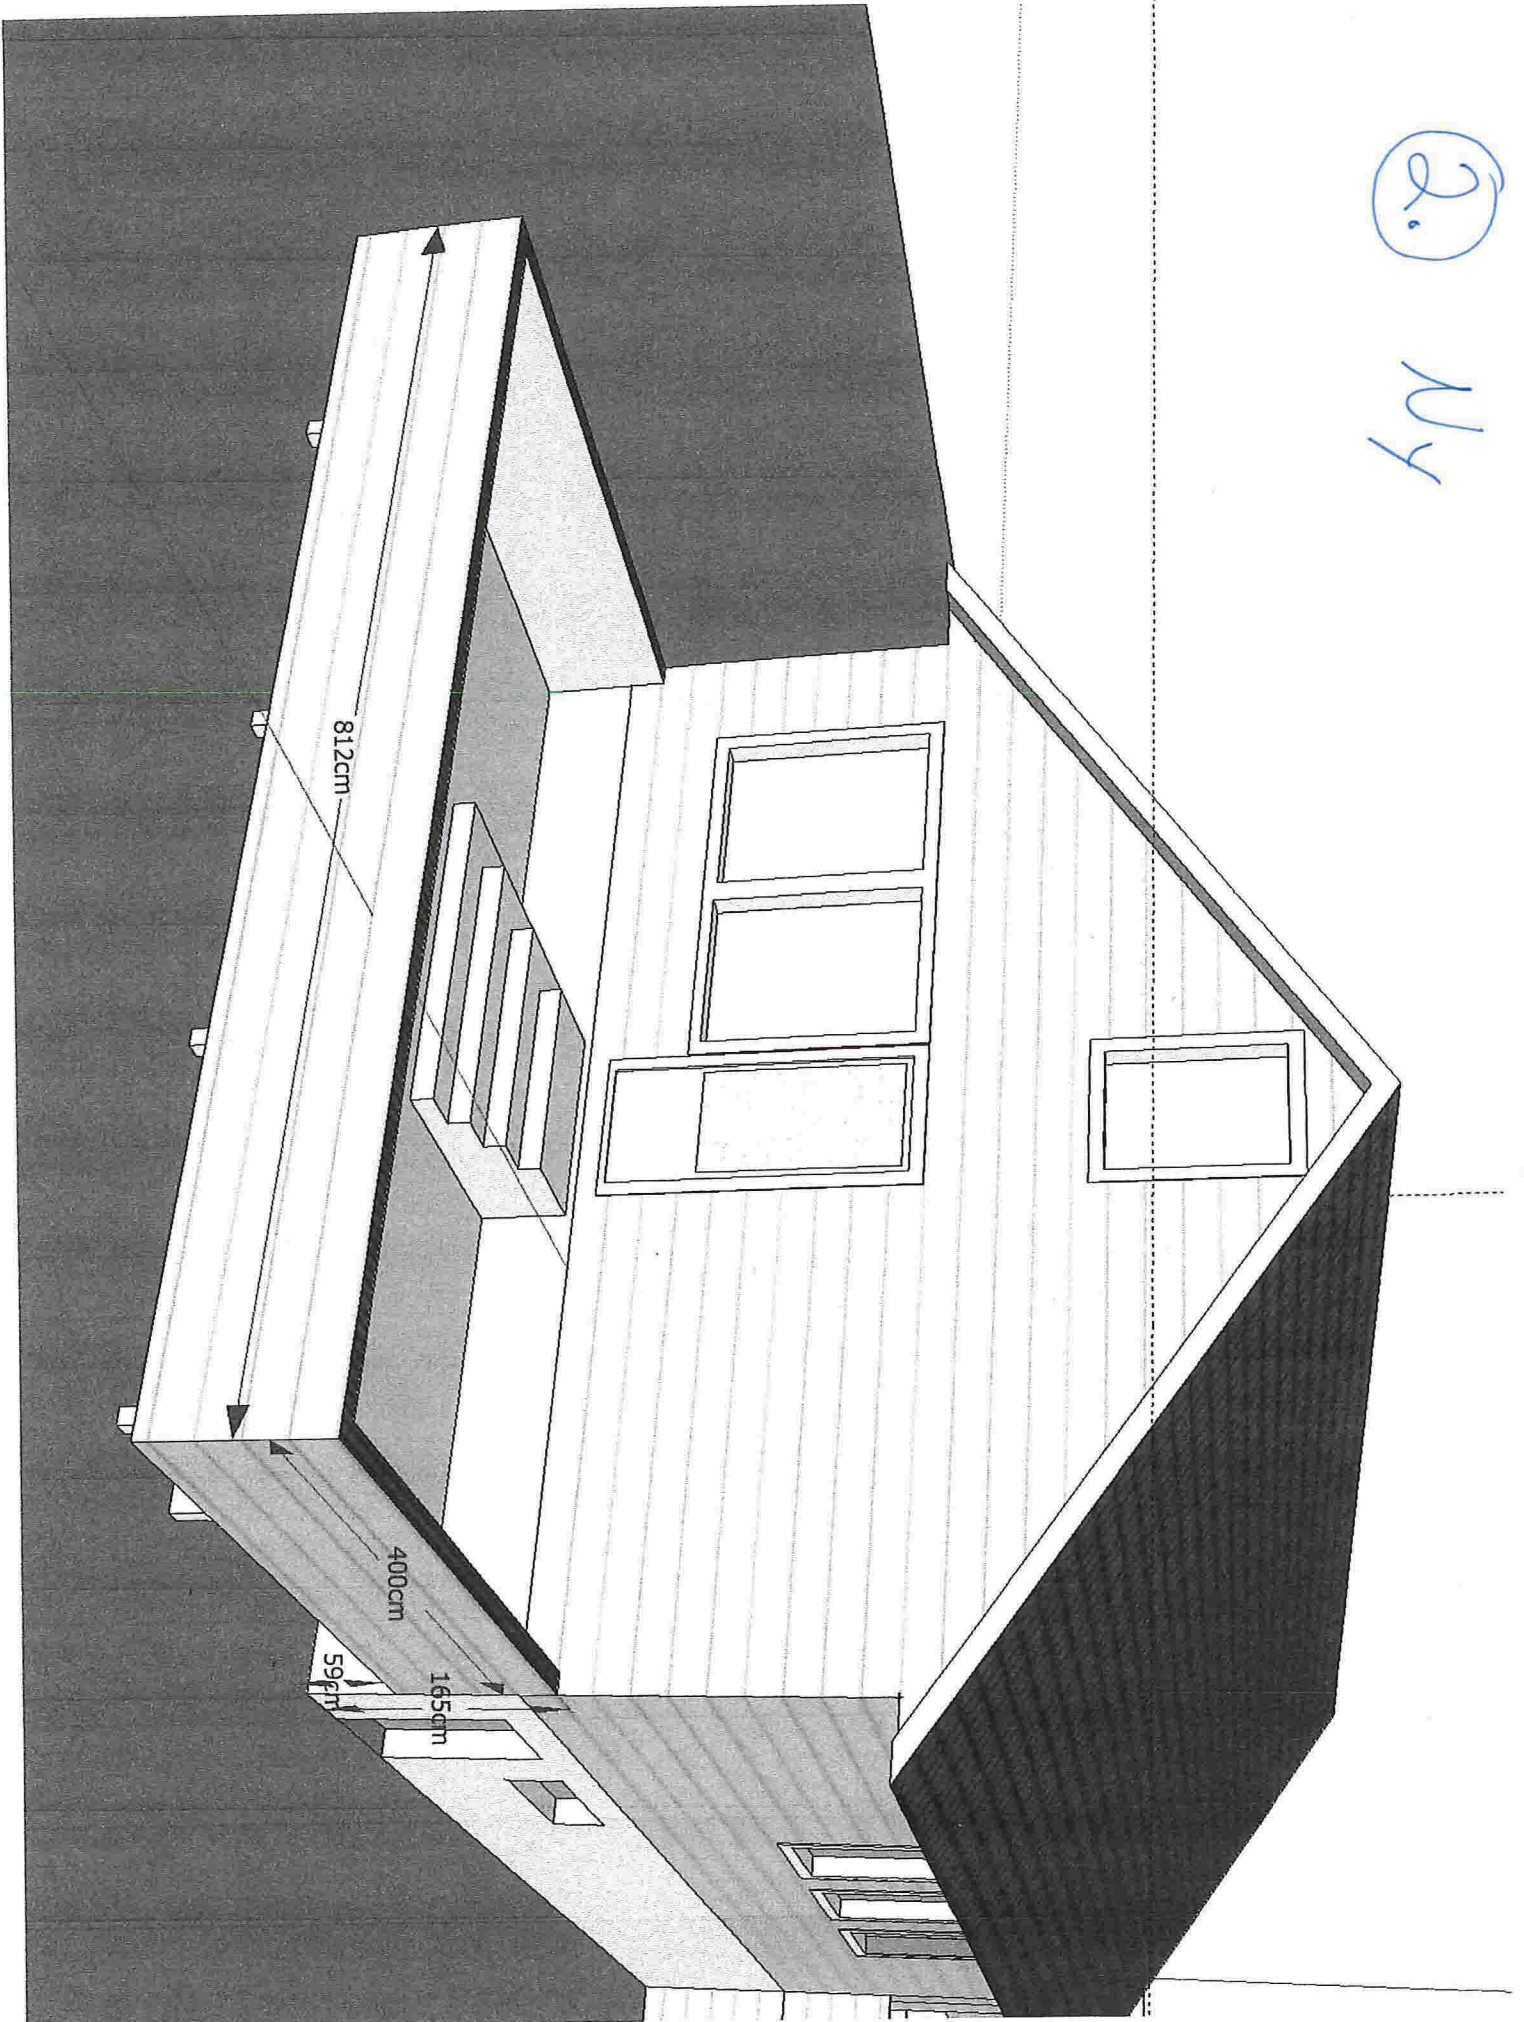

2. Ny

3. Ny

1.

Eksisterende

FASADE MOT

U.O.S. 242573

BLOCK 77		STATOIL,	
FASADER		KOLÅS, TOMT. 95.	
 Block Watne	TEGN.	AH	TEGNINGS NR.
	GODKJ.		463961
	MAL	1:100	PROSJ. NR.
	DATO	151184	CYE\$1

Tegningen er beregnet helt eller delvis kopieret eller benyttes ved utførelse av arbeidet som Block Watne ikke medvirker i

②

Ekisterende

FRA VEST

----- NAVÆRENDE TERRENG
 ENDELIG TERRENG