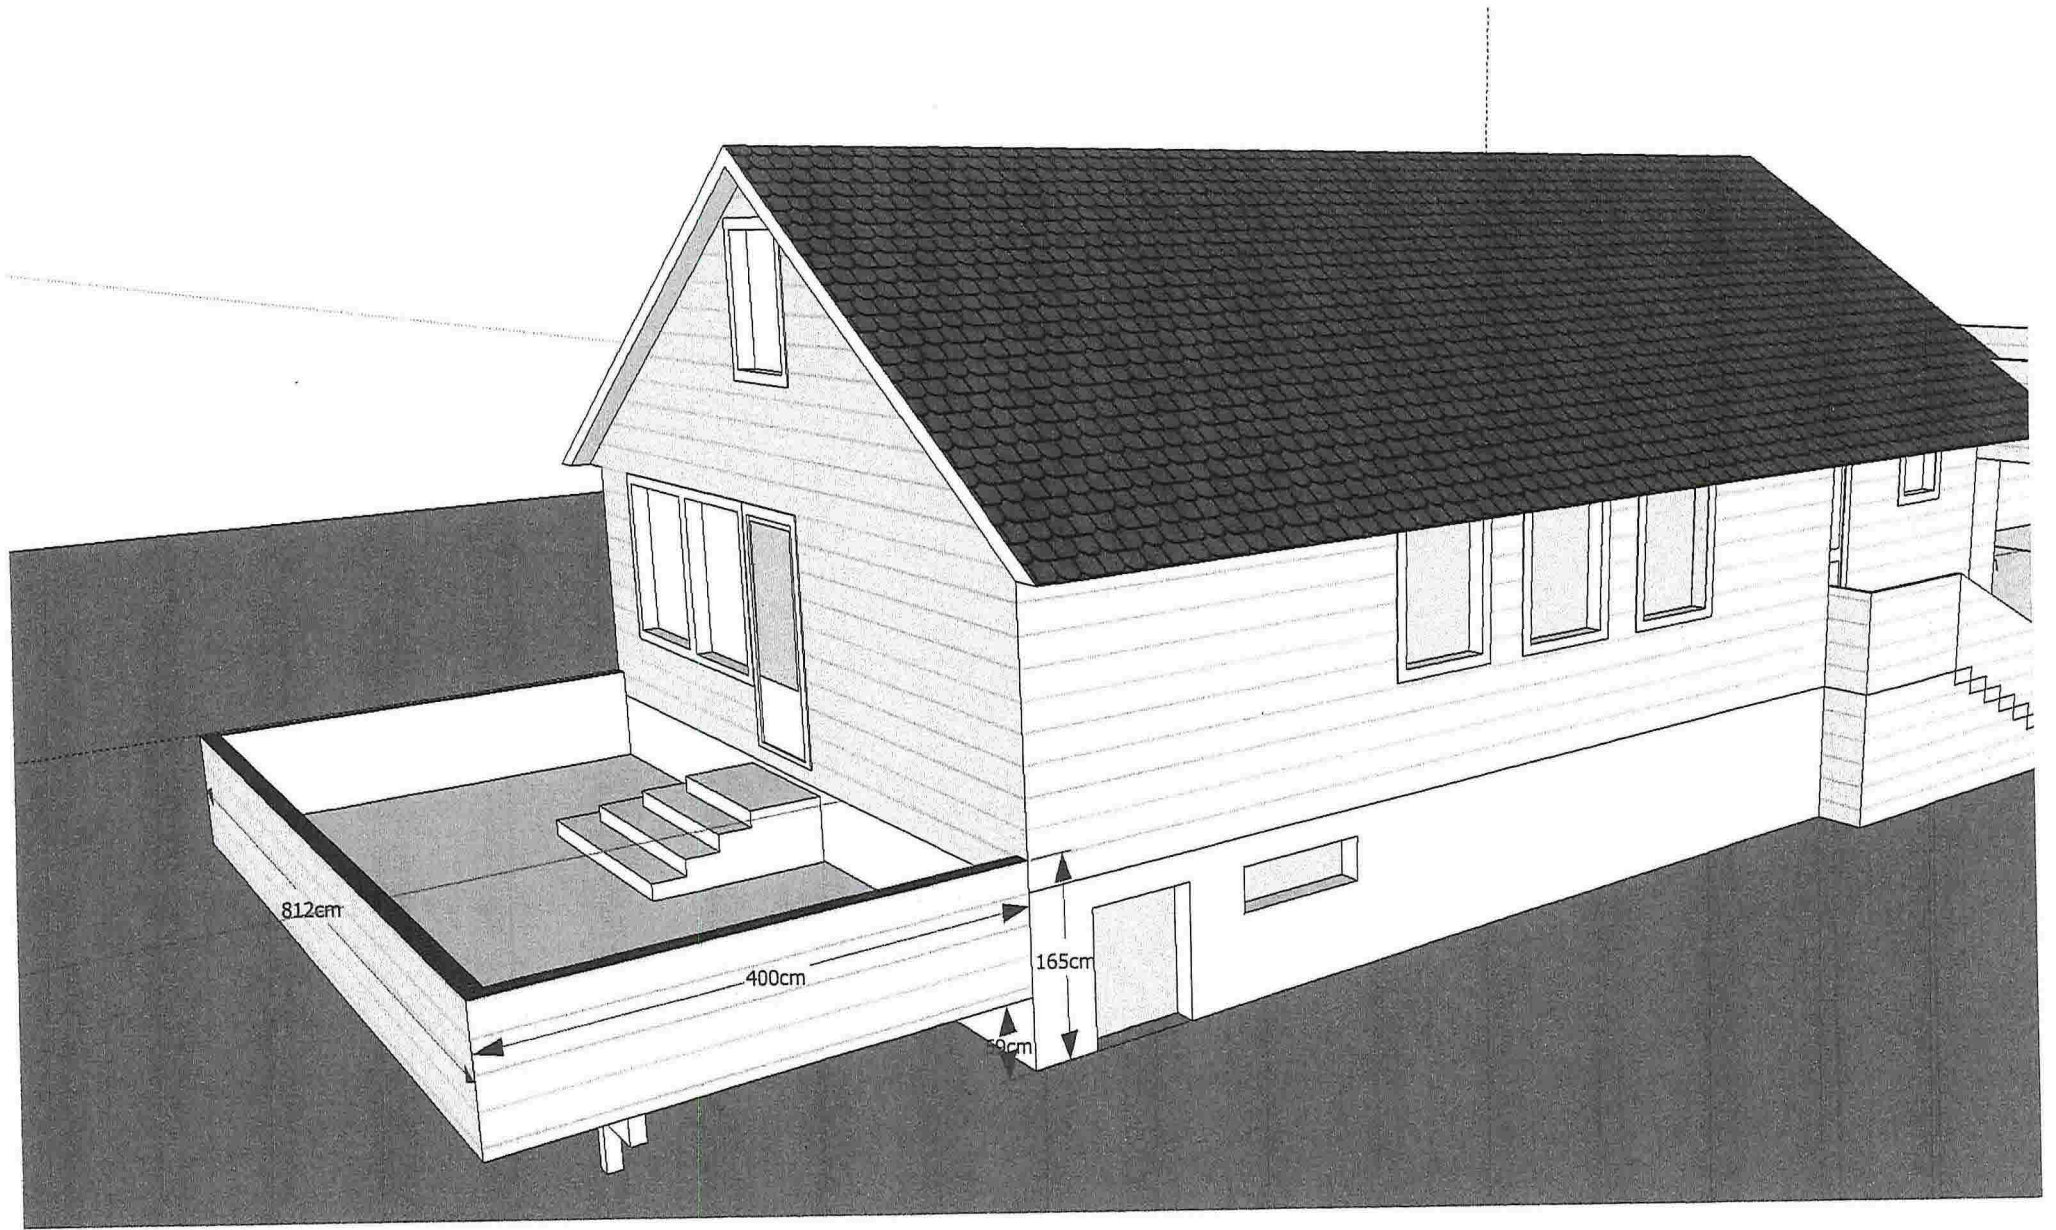

2. Ny

3. Ny

1.

Eksisterende

FASADE MOT

U.O.S. 242573

BLOCK 77		STATOIL,	
FASADER		KOLÅS, TOMT. 95.	
 Block Watne	TEGN.	AH	TEGNINGS NR.
	GODKJ.		463961
	MAL	1:100	PROSJ. NR.
	DATO	151184	CYE\$1

Tegningen er beregnet helt eller delvis kopieret eller benyttes ved utførelse av arbeidet som Block Watne ikke medvirker i

②

Ekisterende

FRA VEST

----- NAVÆRENDE TERRENG
 ENDELIG TERRENG