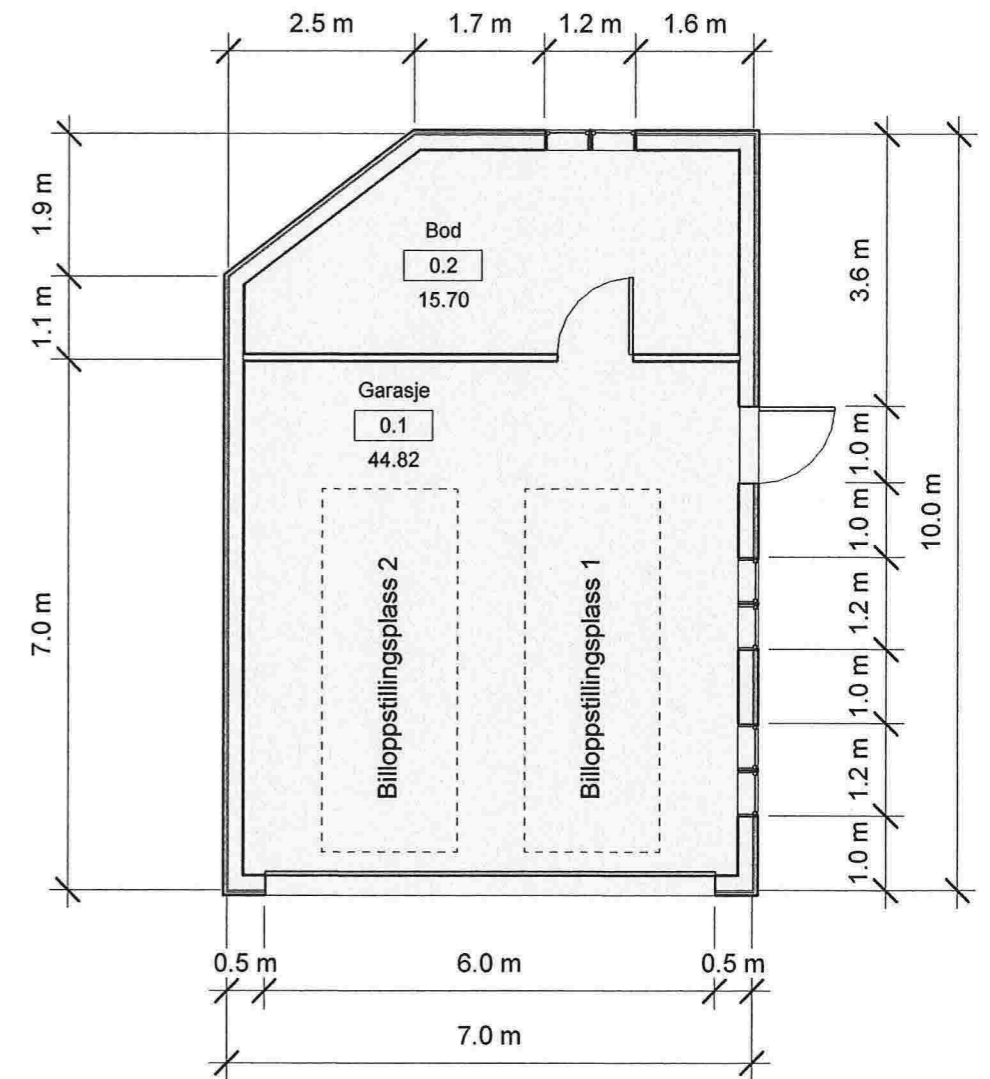

Fasade mot sør

Fasade mot vest

Fasade mot øst

Fasade mot nord

Tverrsnitt

Langsnitt

Bebygdareal BYA	
Navn	Areal
Garasje	69 m ²

Bruksareal BRA	
Navn	Areal
Garasje	61 m ²

Garasje

Gnr 188, Bnr 441, Finnesbø
Lindås kommune
P.nr 1407

Plan, snitt og fasader

SØKNAD
Birthe og John Nesse
Røssvikhaugane 12, 5914 Isdalstø

Mål 1:100 / A3

Tegn.nr A401

Rev E

Dato 16.2.2015