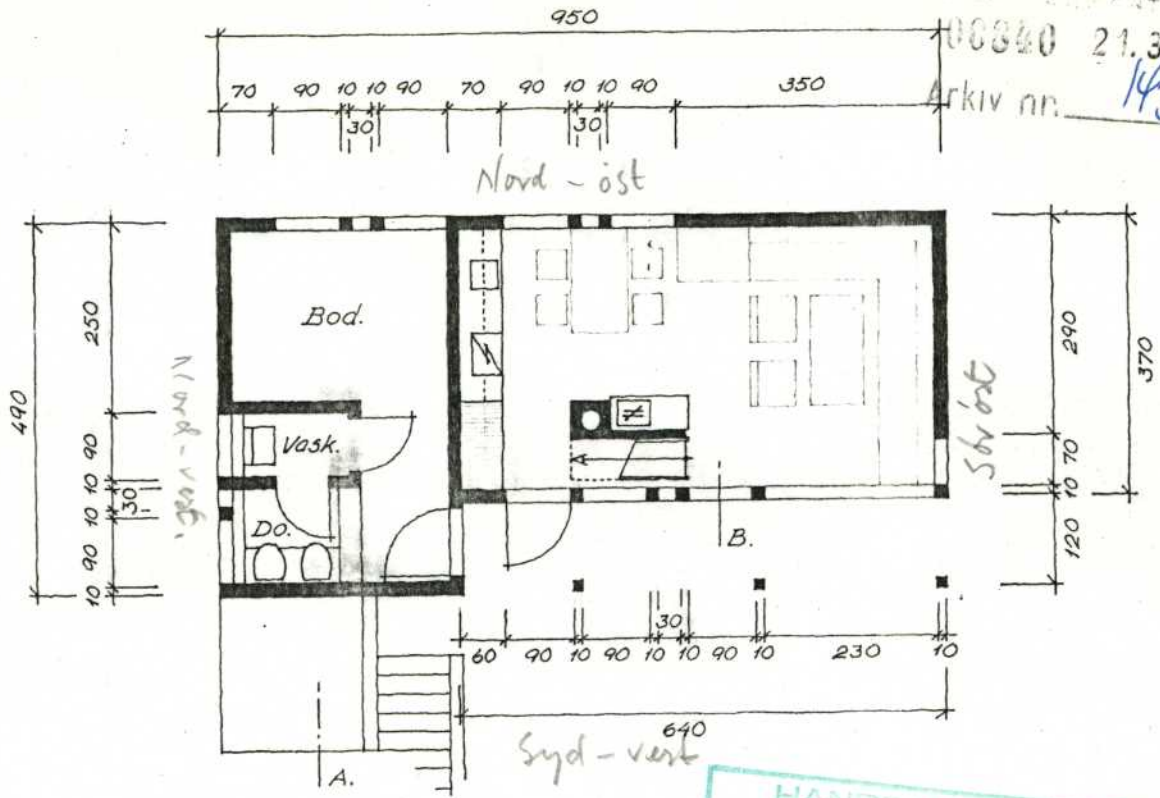

LINDÅS BYGNINGSRÅD
INNSØKSBREV
00840 21.3.78
Arkiv nr. 143-9

HANDSAMÅ DEN
19 DES. 1978
LINDÅS BYGNINGSRÅD