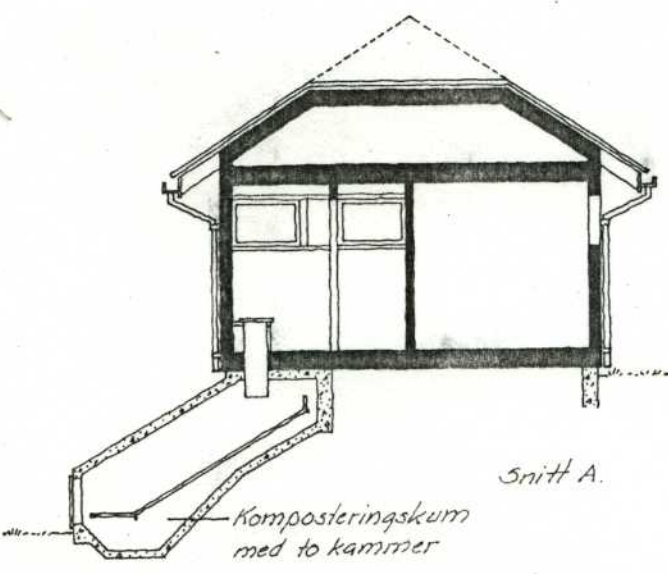

LINDÅS BYGNINGSRÅD  
 INNSØKSBREV  
 00840 21.3.78  
 Arkiv nr. 143-9

HANDSAMÅ DEN  
 19 DES. 1978  
 LINDÅS BYGNINGSRÅD

Bjarne Hegdal. *BH.*  
 G.nr. 143 - b.nr. 9 "Børretun"  
 Alversund.  
 Stabekk 4. mars 1978.

LINDÅS BYGNINGSRÅD  
INGENIØRSKANTORET  
00840 21.3.78  
Arkiv nr. 143-9

Fasade syd-øst.

Fasade syd-vest.

HANDSAMÅ DEN  
19 DES. 1978  
LINDÅS BYGNINGSRÅD

Fasade nord-vest.

Fasade nord-øst.

Bjarne Hegdal. *BH.*  
G.nr. 143 - b.nr. 9 "Børretun"  
Alversund.  
Slabekk 4. mars 1978.