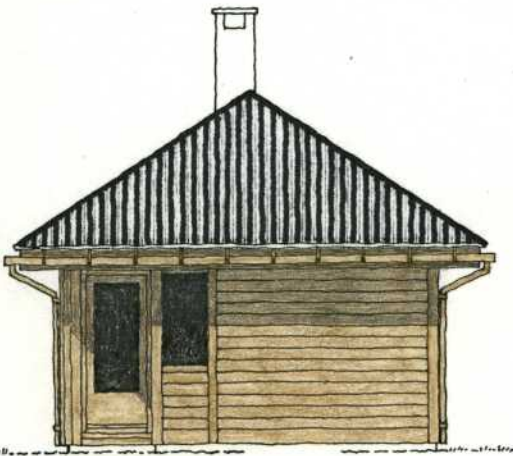

LINDÅS BYGNINGSRÅD  
 INNSØKSBREV  
 00840 21.3.78  
 Arkiv nr. 143-9

HANDSAMÅ DEN  
 19 DES. 1978  
 LINDÅS BYGNINGSRÅD

Bjarne Hegdal. *BH.*  
 G.nr. 143 - b.nr. 9 "Børretun"  
 Alversund.  
 Stabekk 4. mars 1978.

LINDÅS BYGNINGSRÅD  
INGENIØRSKANTORET  
00840 21.3.78  
Arkiv nr. 143-9

Fasade syd-øst.

Fasade syd-vest.

HANDSAMÅ DEN  
19 DES. 1978  
LINDÅS BYGNINGSRÅD

Fasade nord-vest.

Fasade nord-øst.

Bjarne Hegdal. *BH.*  
G.nr. 143 - b.nr. 9 "Børretun"  
Alversund.  
Slabekk 4. mars 1978.