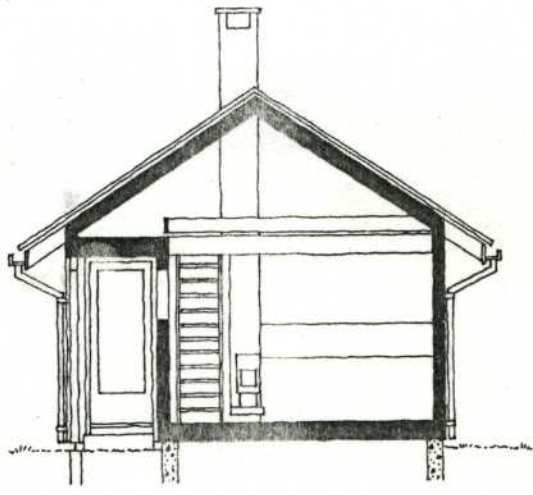

LINDÅS BYGNINGSRÅD  
 INNSØKSBREV  
 00840 21.3.78  
 Arkiv nr. 143-9

HANDSAMÅ DEN  
 19 DES. 1978  
 LINDÅS BYGNINGSRÅD

Bjarne Hegdal. *BH.*  
 G.nr. 143 - b.nr. 9 "Børretun"  
 Alversund.  
 Stabekk 4. mars 1978.

LINDÅS BYGNINGSRÅD  
INGENIØRSKANTORET  
00840 21.3.78  
Arkiv nr. 143-9

Fasade syd-øst.

Fasade syd-vest.

HANDSAMÅ DEN  
19 DES. 1978  
LINDÅS BYGNINGSRÅD

Fasade nord-vest.

Fasade nord-øst.

Bjarne Hegdal. *BH.*  
G.nr. 143 - b.nr. 9 "Børretun"  
Alversund.  
Slabekk 4. mars 1978.