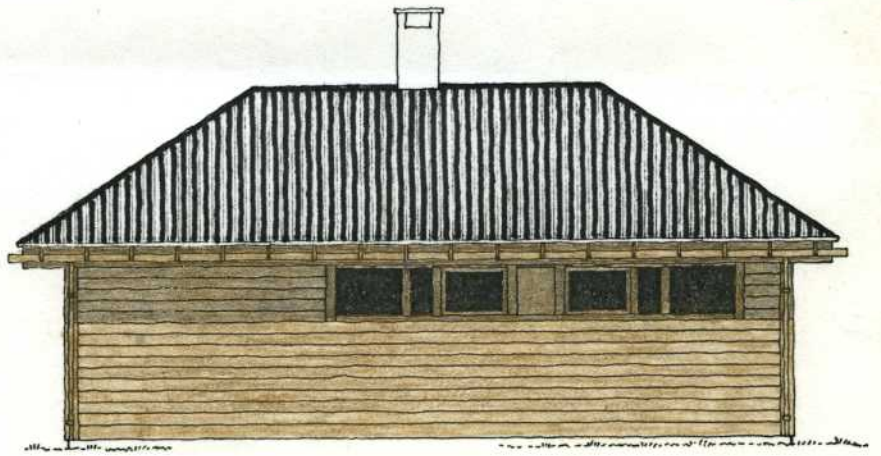

LINDÅS BYGNINGSRÅD  
INGENIØRSKANTORET  
00840 21.3.78  
Arkiv nr. 143-9

Fasade syd-øst.

Fasade syd-vest.

HANDSAMÅ DEN  
19 DES. 1978  
LINDÅS BYGNINGSRÅD

Fasade nord-vest.

Fasade nord-øst.

Bjarne Hegdal. *BH.*  
G.nr. 143 - b.nr. 9 "Børretun"  
Alversund.  
Slabekk 4. mars 1978.