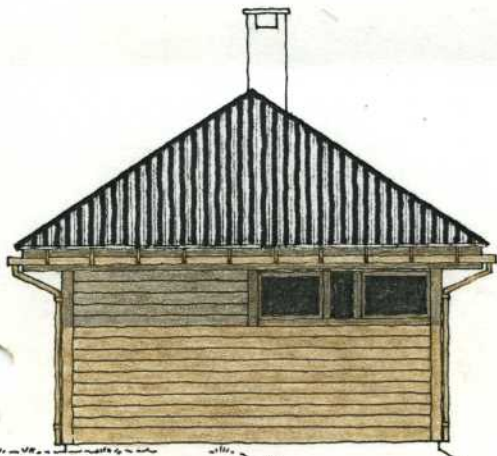

LINDÅS BYGNINGSRÅD  
INGENIØRSKANTORET  
00840 21.3.78  
Arkiv nr. 143-9

Fasade syd-øst.

Fasade syd-vest.

HANDSAMÅ DEN  
19 DES. 1978  
LINDÅS BYGNINGSRÅD

Fasade nord-vest.

Fasade nord-øst.

Bjarne Hegdal. *BH.*  
G.nr. 143 - b.nr. 9 "Børretun"  
Alversund.  
Slabekk 4. mars 1978.