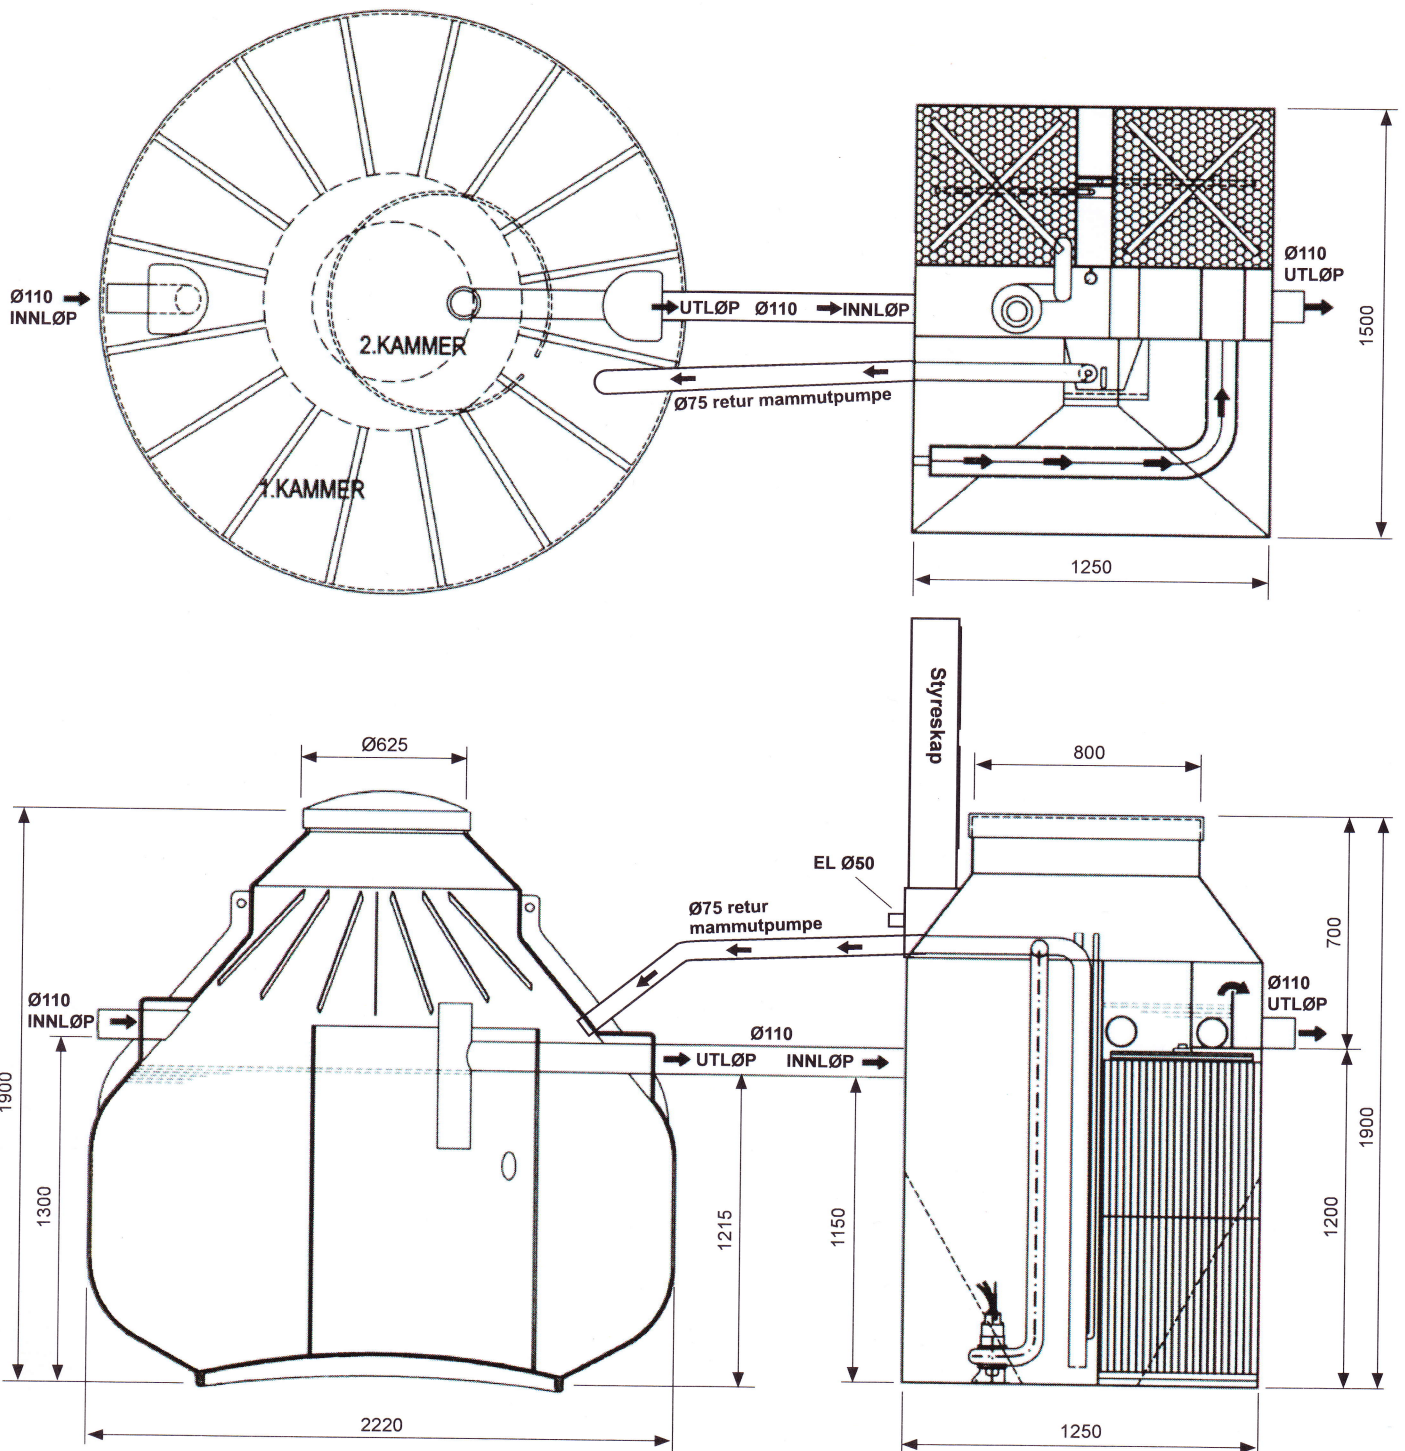

ODIN MINIRENSEANLEGG 2-HUS type MBK-2

GODKJENT ETTER NS-EN 12566-3 / SINTEF SERTIFIKAT NR. 20109

**FOR 2 BOENHETER
(inntil 10 personer)**

ODIN MILJØ AS

Sørkilen 8 - 1621 GRESSVIK

Tlf. 69 36 17 70 - Fax. 69 36 17 71