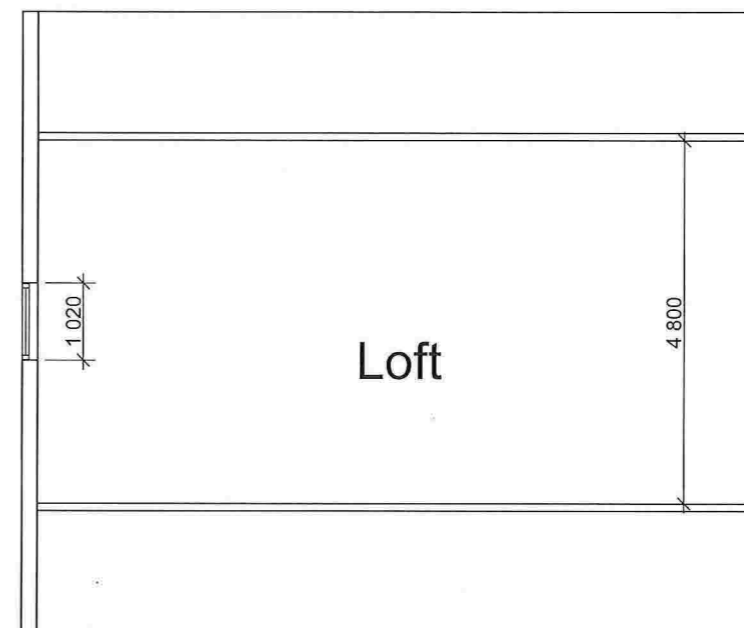

E-1

Fasade nord- vest

Fasade sør- øst

Fasade sør- vest

Fasade nord- øst

Målestokk:	1:100	Tegnet av:	Krister Langenes
Prosjekt:	Garasje Rune Feste	Dato:	21.5.2015
Tegning nr:	2	Revisjon:	Tittel:
Innhold:		Fasadetegninger garasje, Rune Feste	
Gnr./ Bnr - 70/ 39 Lindås Kommune			

E-2

Målestokk:	1:100	Tegnet av:	Krister Langenes
Prosjekt:	Garasje Rune Feste	Dato:	21.5.2015
Tegning nr:	1	Revisjon:	Tittel:
			Plan og Snitt
Innhold: Plan og snittegninger garasje Rune Feste Gnr./ Bnr - 70/ 39 Lindås Kommune			