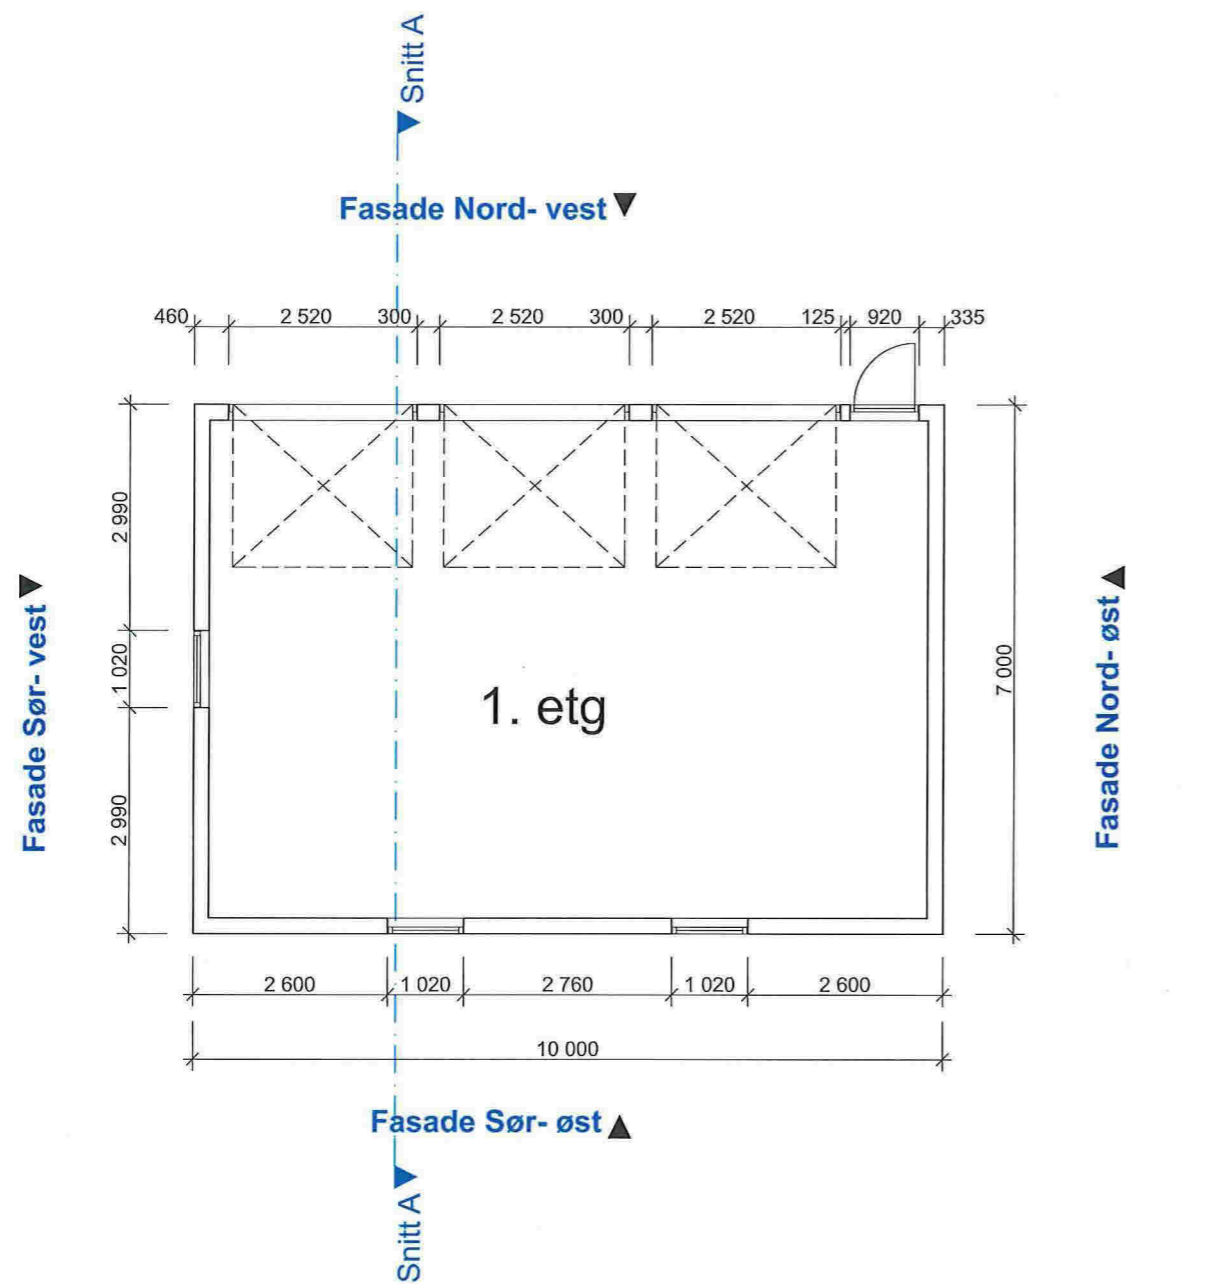

E-1

Fasade nord- vest

Fasade sør- øst

Fasade sør- vest

Fasade nord- øst

Målestokk:	1:100	Tegnet av:	Krister Langenes
Prosjekt:	Garasje Rune Feste	Dato:	21.5.2015
Tegning nr:	2	Revisjon:	Tittel:
Innhold:		Fasadetegninger garasje, Rune Feste	
Gnr./ Bnr - 70/ 39 Lindås Kommune			

E-2

Målestokk:	1:100	Tegnet av:	Krister Langenes
Prosjekt:	Garasje Rune Feste	Dato:	21.5.2015
Tegning nr:	1	Revisjon:	Tittel:
			Plan og Snitt
Innhold: Plan og snittegninger garasje Rune Feste Gnr./ Bnr - 70/ 39 Lindås Kommune			