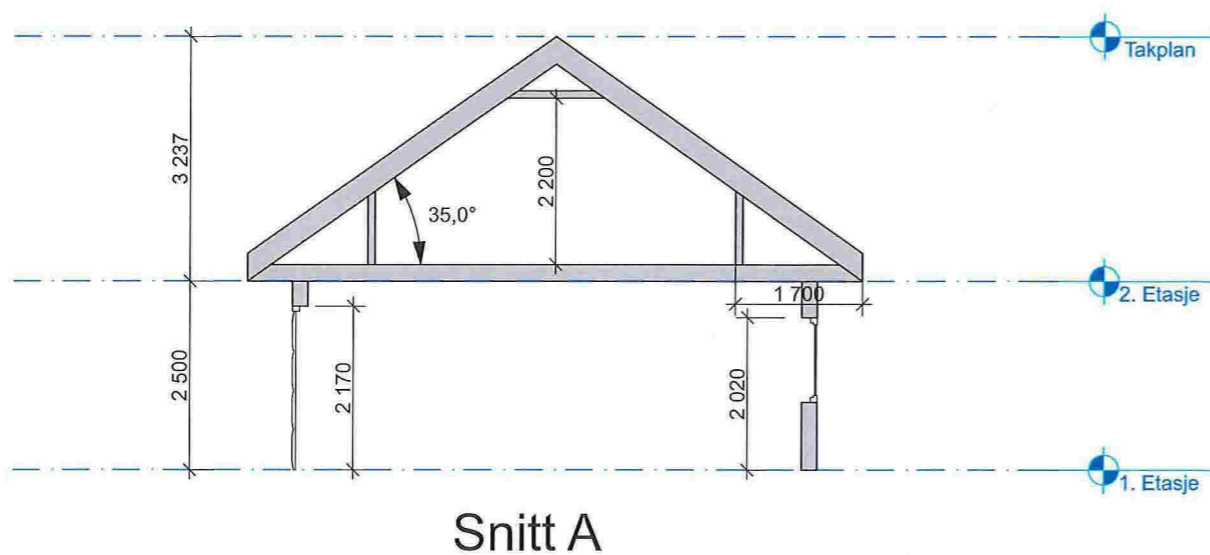

E-1

Fasade nord- vest

Fasade sør- øst

Fasade sør- vest

Fasade nord- øst

Målestokk:	1:100	Tegnet av:	Krister Langenes
Prosjekt:	Garasje Rune Feste	Dato:	21.5.2015
Tegning nr:	2	Revisjon:	Tittel:
Innhold:		Fasadetegninger garasje, Rune Feste	
Gnr./ Bnr - 70/ 39 Lindås Kommune			

E-2

Målestokk:	1:100	Tegnet av:	Krister Langenes
Prosjekt:	Garasje Rune Feste	Dato:	21.5.2015
Tegning nr:	1	Revisjon:	Tittel:
			Plan og Snitt
Innhold: Plan og snittegninger garasje Rune Feste Gnr./ Bnr - 70/ 39 Lindås Kommune			