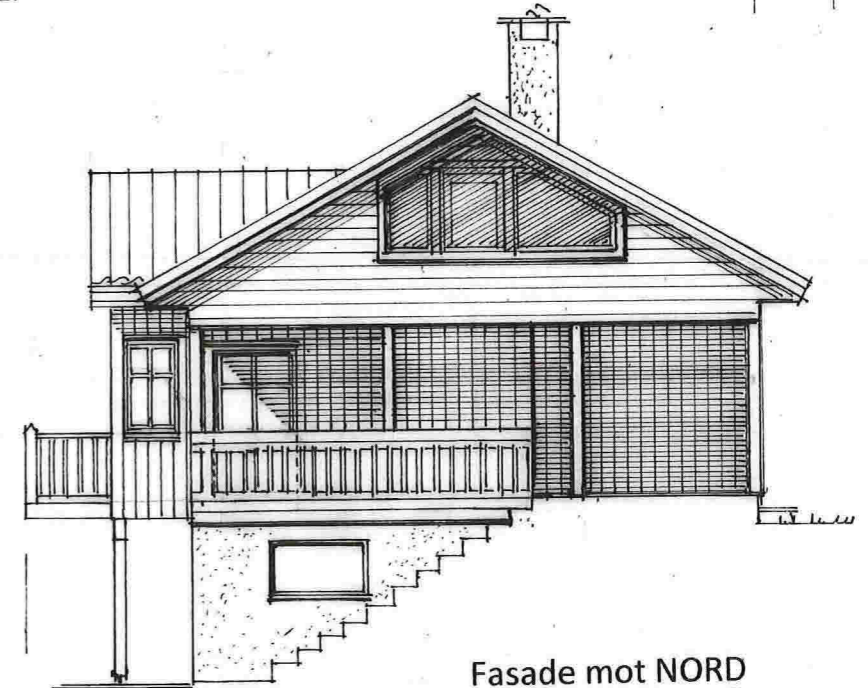

Plan av 1. etasje

Villa *Ervaag*

Prosj. endret 1. etasje i Mål = 1:100
Gnr. 172 , Bnr. 108 i Lindås kommune
Seim , 07. 05. 2015 , Vegard Ervaag

F-4

Plan av underetasje

Villa *Ertvaag*

Prosj. endret kjellerplan i Mål = 1:100
 Gnr. 172 , Bnr. 108 i Lindås kommune
 Seim , 07. 05. 2015 , Vegard Ertvaag

15

Frembygg
Kjøkken Fasade mot ØST

Fasade mot SYD

1,00 1,10

Fasade mot VEST

Fasade mot NORD

1,10 1,00

Villa *Ertvaag*

Gnr. 172, Bnr. 108

Nye fasader i Mål = 1 : 100

Seim, 07. 05. 2015, Vegard Ertvaag