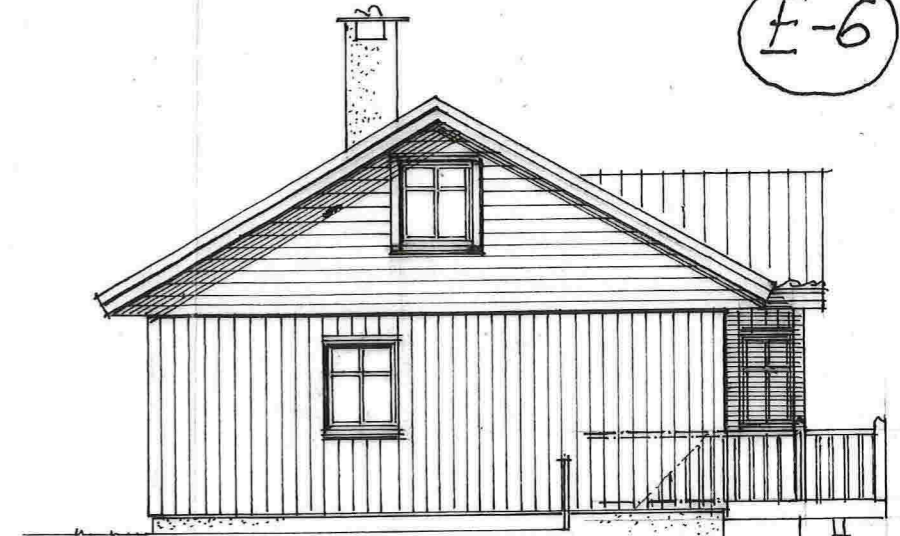

Plan av 1. etasje

Villa *Ervaag*

Prosj. endret 1. etasje i Mål = 1:100
Gnr. 172 , Bnr. 108 i Lindås kommune
Seim , 07. 05. 2015 , Vegard Ervaag

F-4

Plan av underetasje

Villa *Ertvaag*

Prosj. endret kjellerplan i Mål = 1:100
 Gnr. 172 , Bnr. 108 i Lindås kommune
 Seim , 07. 05. 2015 , Vegard Ertvaag

15

Frembygg
Kjøkken Fasade mot ØST

Fasade mot SYD

1,00 1,10

Fasade mot VEST

Fasade mot NORD

1,10 1,00

Villa *Ertvaag*

Gnr. 172, Bnr. 108

Nye fasader i Mål = 1 : 100

Seim, 07. 05. 2015, Vegard Ertvaag