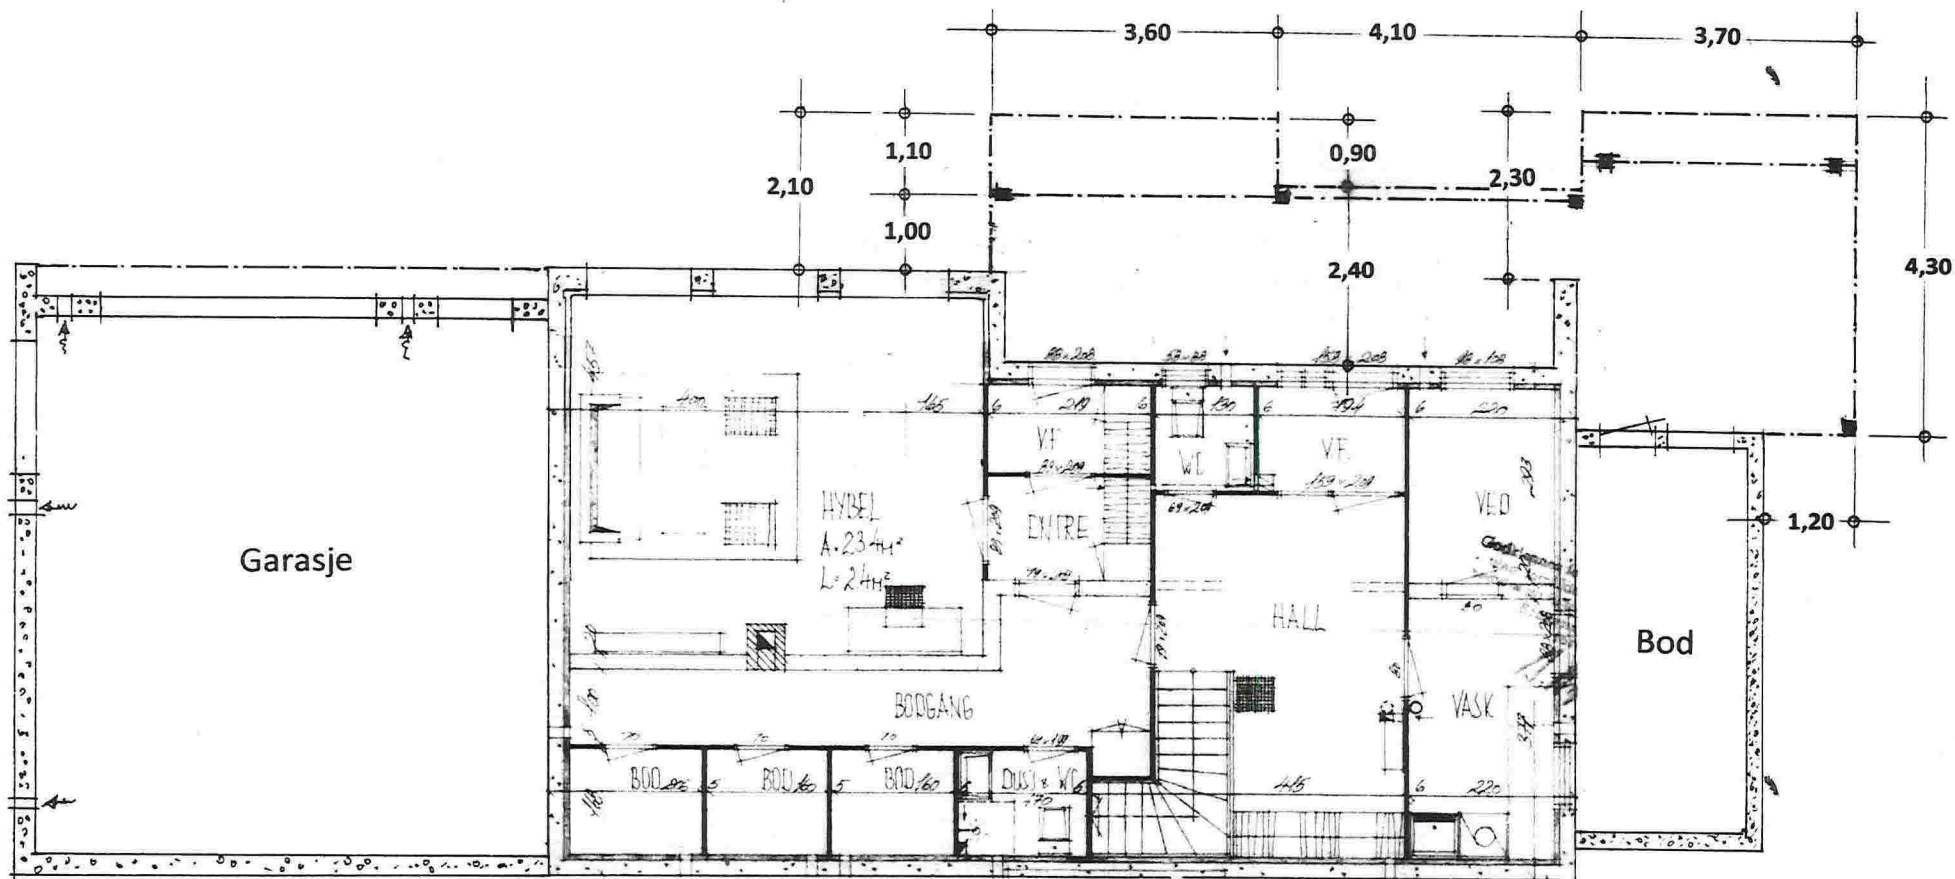

Plan av 1. etasje

Villa *Ervaag*

Prosj. endret 1. etasje i Mål = 1:100
Gnr. 172 , Bnr. 108 i Lindås kommune
Seim , 07. 05. 2015 , Vegard Ervaag

F-4

Plan av underetasje

Villa *Ertvaag*

Prosj. endret kjellerplan i Mål = 1:100
 Gnr. 172 , Bnr. 108 i Lindås kommune
 Seim , 07. 05. 2015 , Vegard Ertvaag

15

Frembygg
Kjøkken Fasade mot ØST

Fasade mot SYD

1,00 1,10

Fasade mot VEST

Fasade mot NORD

1,10 1,00

Villa *Ertvaag*

Gnr. 172, Bnr. 108

Nye fasader i Mål = 1 : 100

Seim, 07. 05. 2015, Vegard Ertvaag