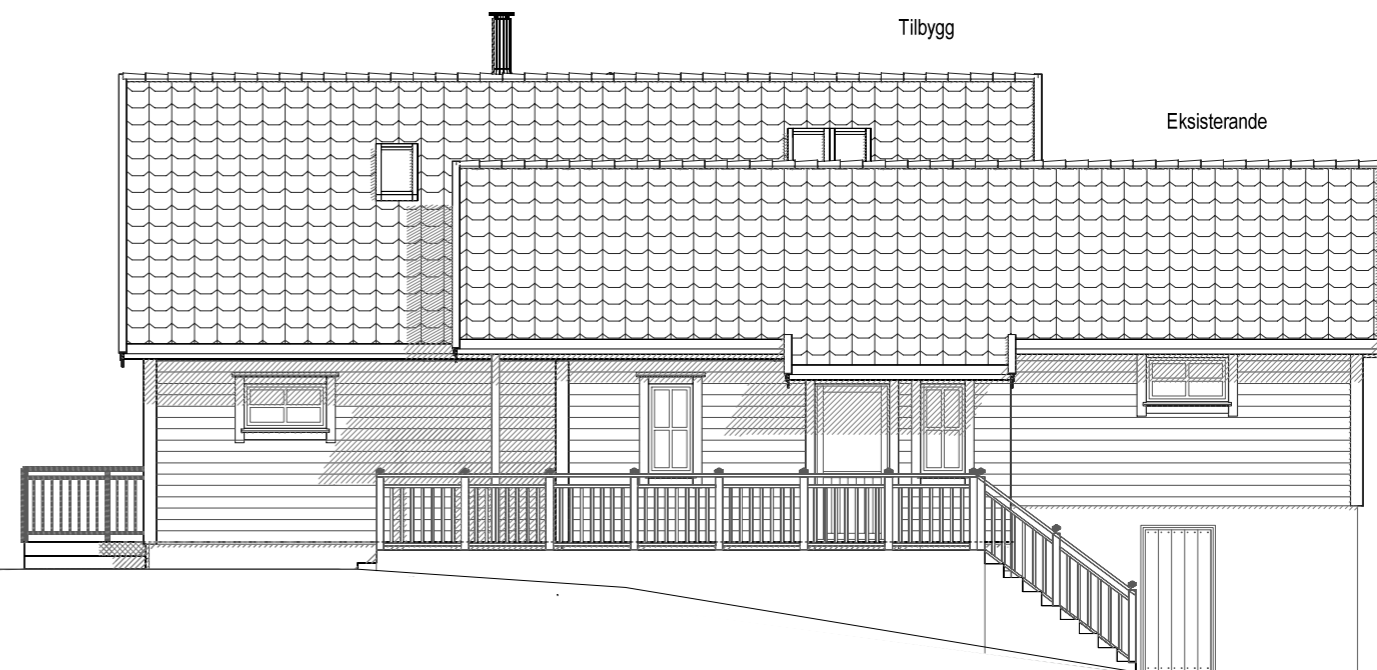

Sør Aust

Sør Vest

Nord Vest

Nord Aust

Tilbygg Vardane 13

DATA DESIGN SYSTEM

Tiltakshaver: Kristoffer Lunde  
 Byggeplass: Vardane 13, 5911 Alversund  
 Kommune: Lindås  
 Gnr: 134 Bnr: 132 Mål: 1 : 100  
 E-5 Fasader

Dato: 01.06.2015  
 Tegner: kjell  
 Prosjekt nr.: 10-2014  
 Tegnr.: 506

1114 bygg tilbygg kristoffer lunde v3