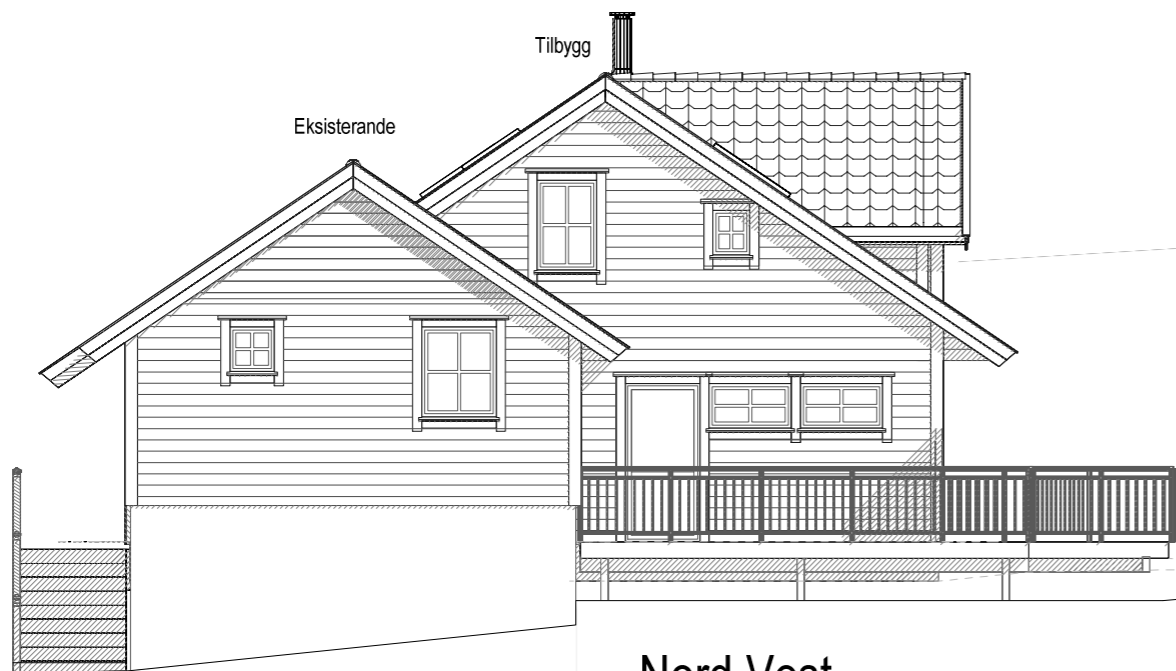

Sør Aust

Sør Vest

Nord Vest

Nord Aust

Tilbygg Vardane 13

DATA DESIGN SYSTEM

Tiltakshaver: Kristoffer Lunde  
 Byggeplass: Vardane 13, 5911 Alversund  
 Kommune: Lindås  
 Gnr: 134 Bnr: 132 Mål: 1 : 100  
 E-5 Fasader

Dato: 01.06.2015  
 Tegner: kjell  
 Prosjekt nr.: 10-2014  
 Tegnr.: 506

1114 bygg tilbygg kristoffer lunde v3