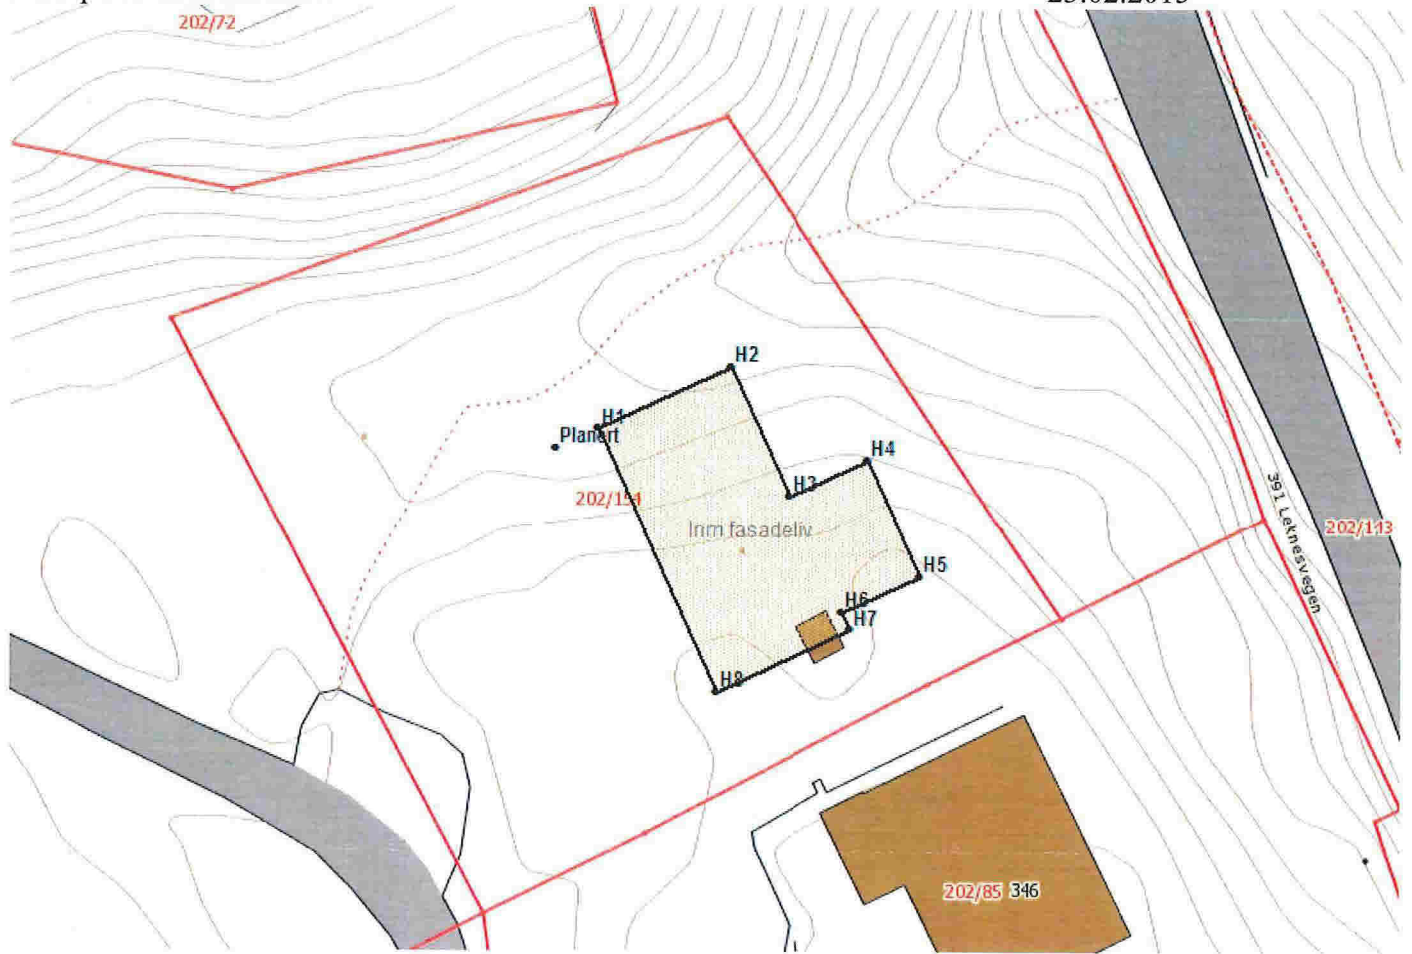

Lindås, gnr 202 bnr 154, Hjelmås
Data på innmålt fasadeliv

23.02.2015

PunktID	N-koord.	Ø-koord.	Høyde
H1	6722569,13	300677,25	
H2	6722572,38	300684,30	
H3	6722565,59	300687,42	
H4	6722567,47	300691,52	
H5	6722561,41	300694,31	
H6	6722559,52	300690,21	
H7	6722558,59	300690,64	
H8	6722555,34	300683,59	

Høyde planert: kote +50,82

Planert	6722568,10	300675,00	50,82
---------	------------	-----------	-------

Vest Oppmåling AS

PB 84, 5293 Lonevåg
Tel 5639 4000 Mob 905 12 583